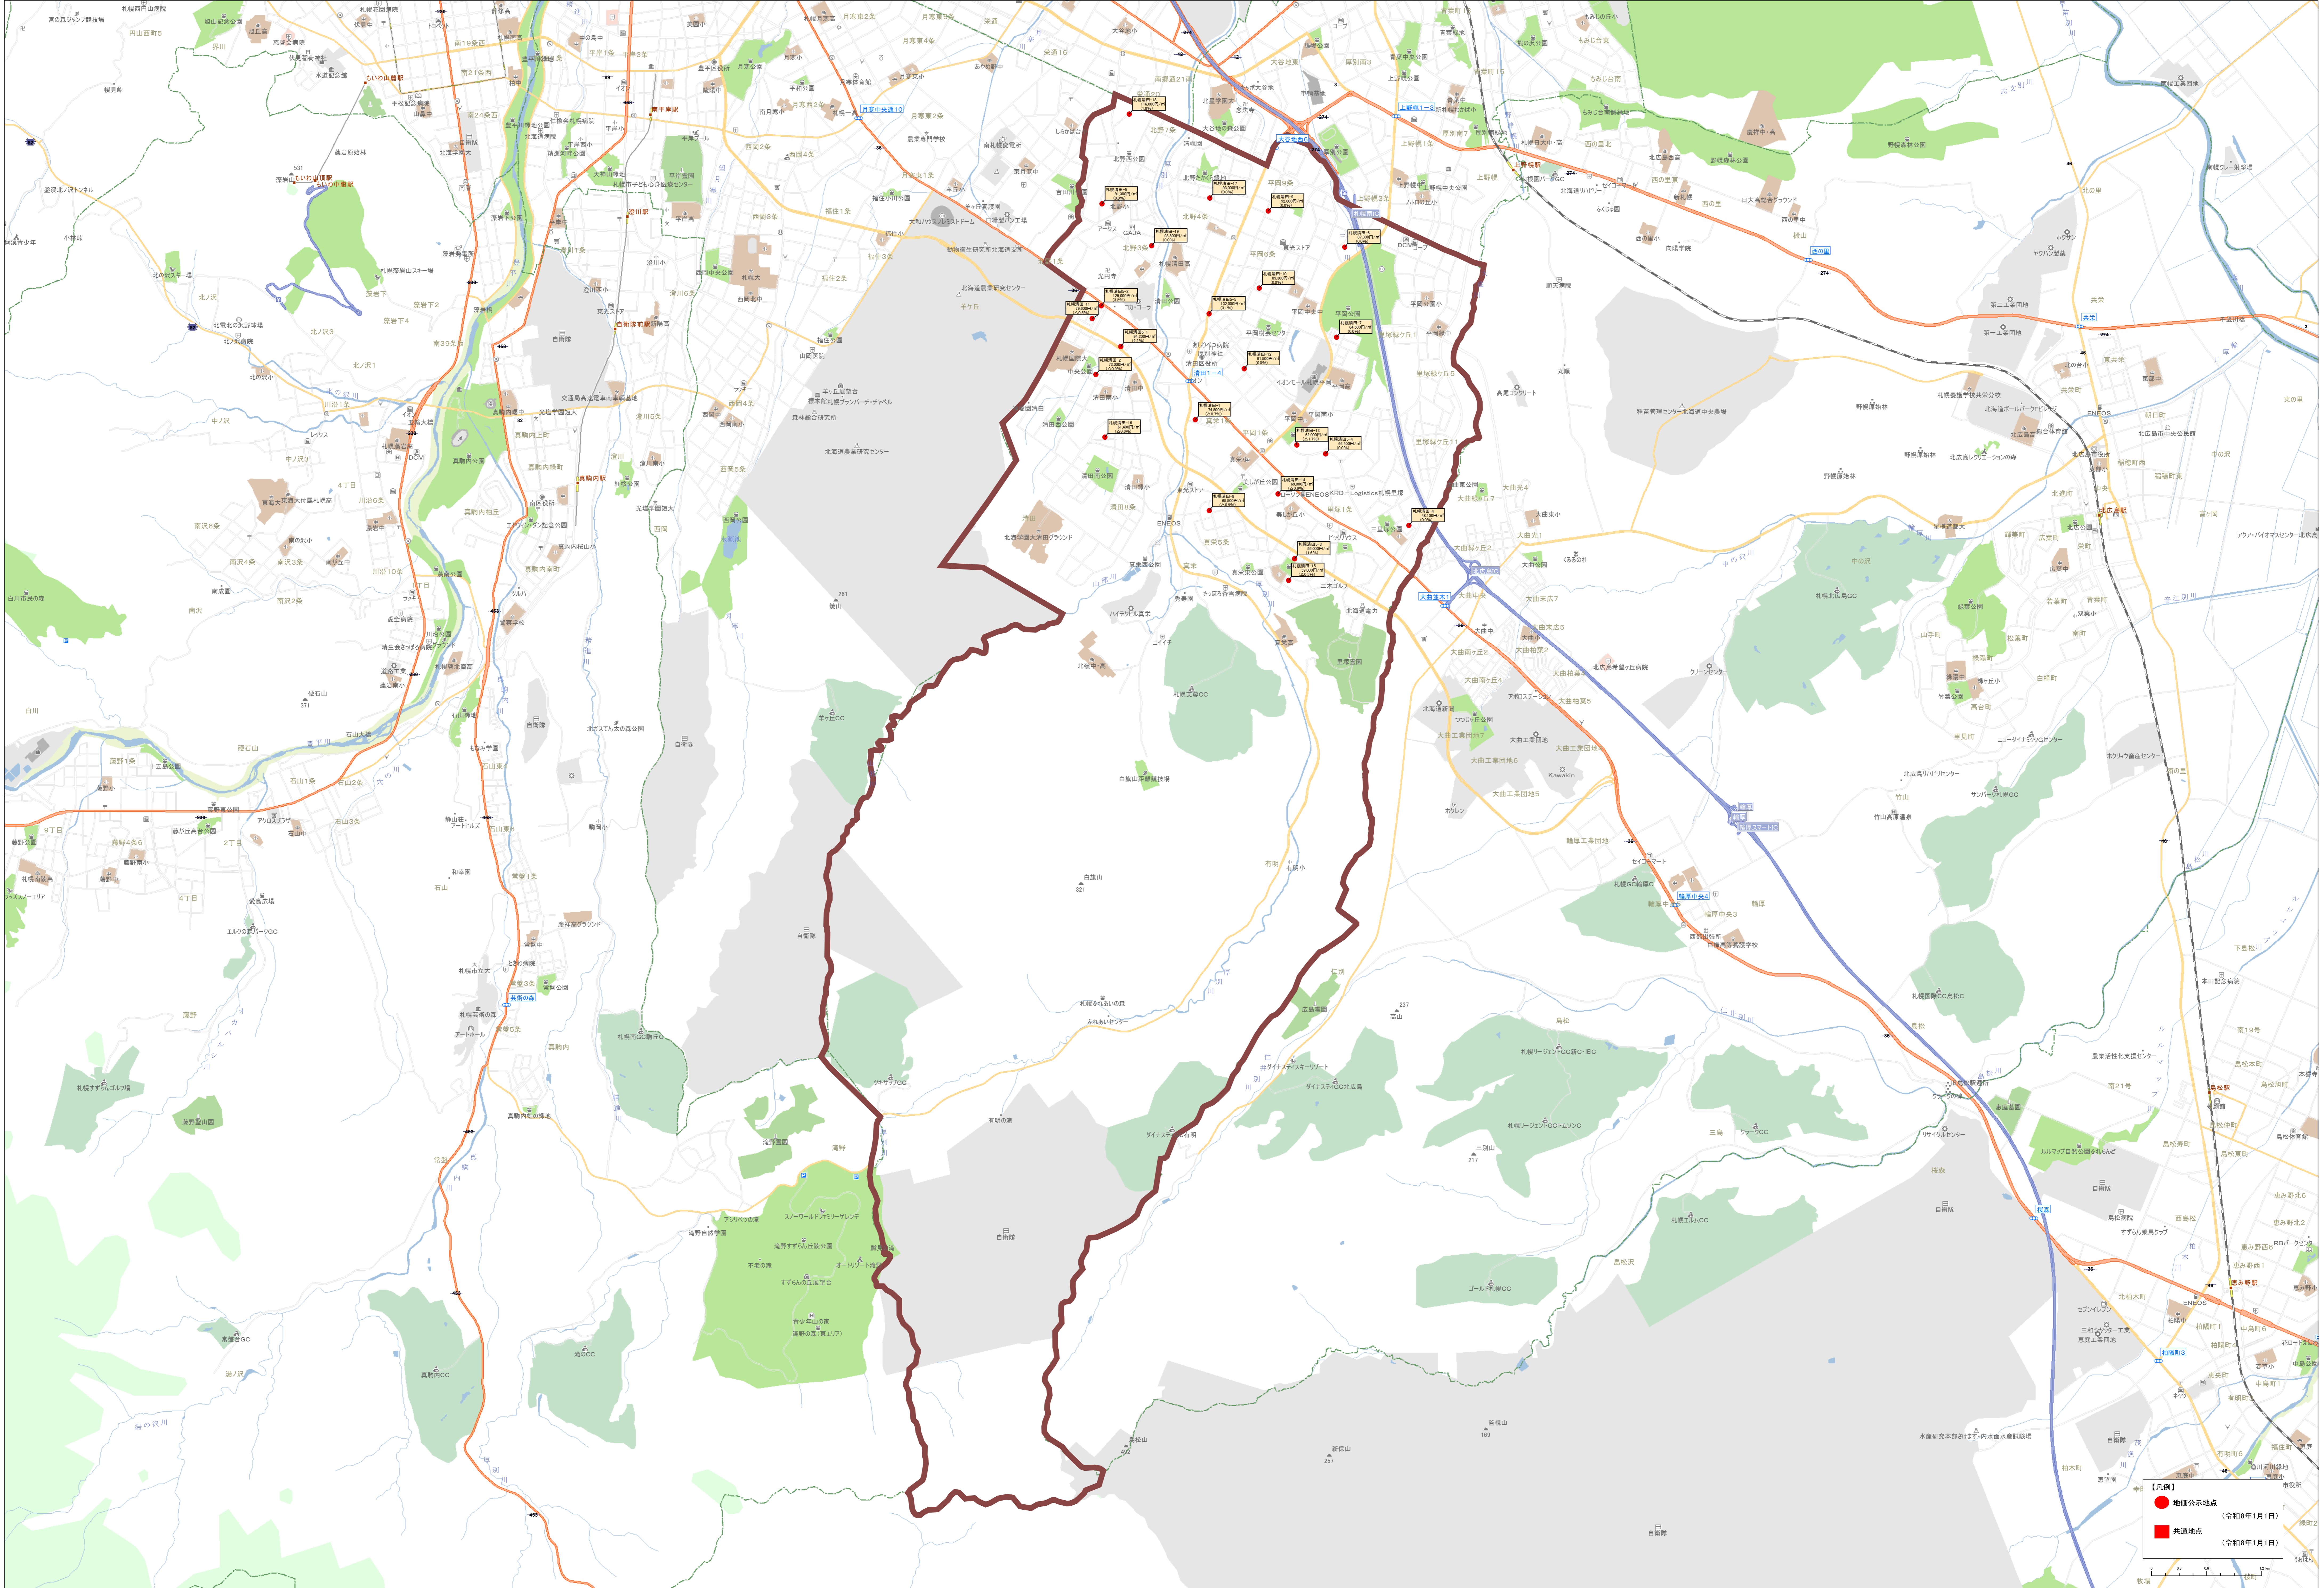

0 500 1000 1500 2000

北緯緯度 130.750000 経緯緯度 43.050000

**【凡例】**

- 地価公示地点 (令和8年1月1日)
- 共通地点 (令和8年1月1日)

**【凡例】**

- 公設公示地点 (令和8年1月1日)
- 公共交通地点 (令和8年1月1日)

Scale: 1:15,000

● 地区公示地点 (令和8年1月1日)  
 ● 共通地点 (令和8年1月1日)