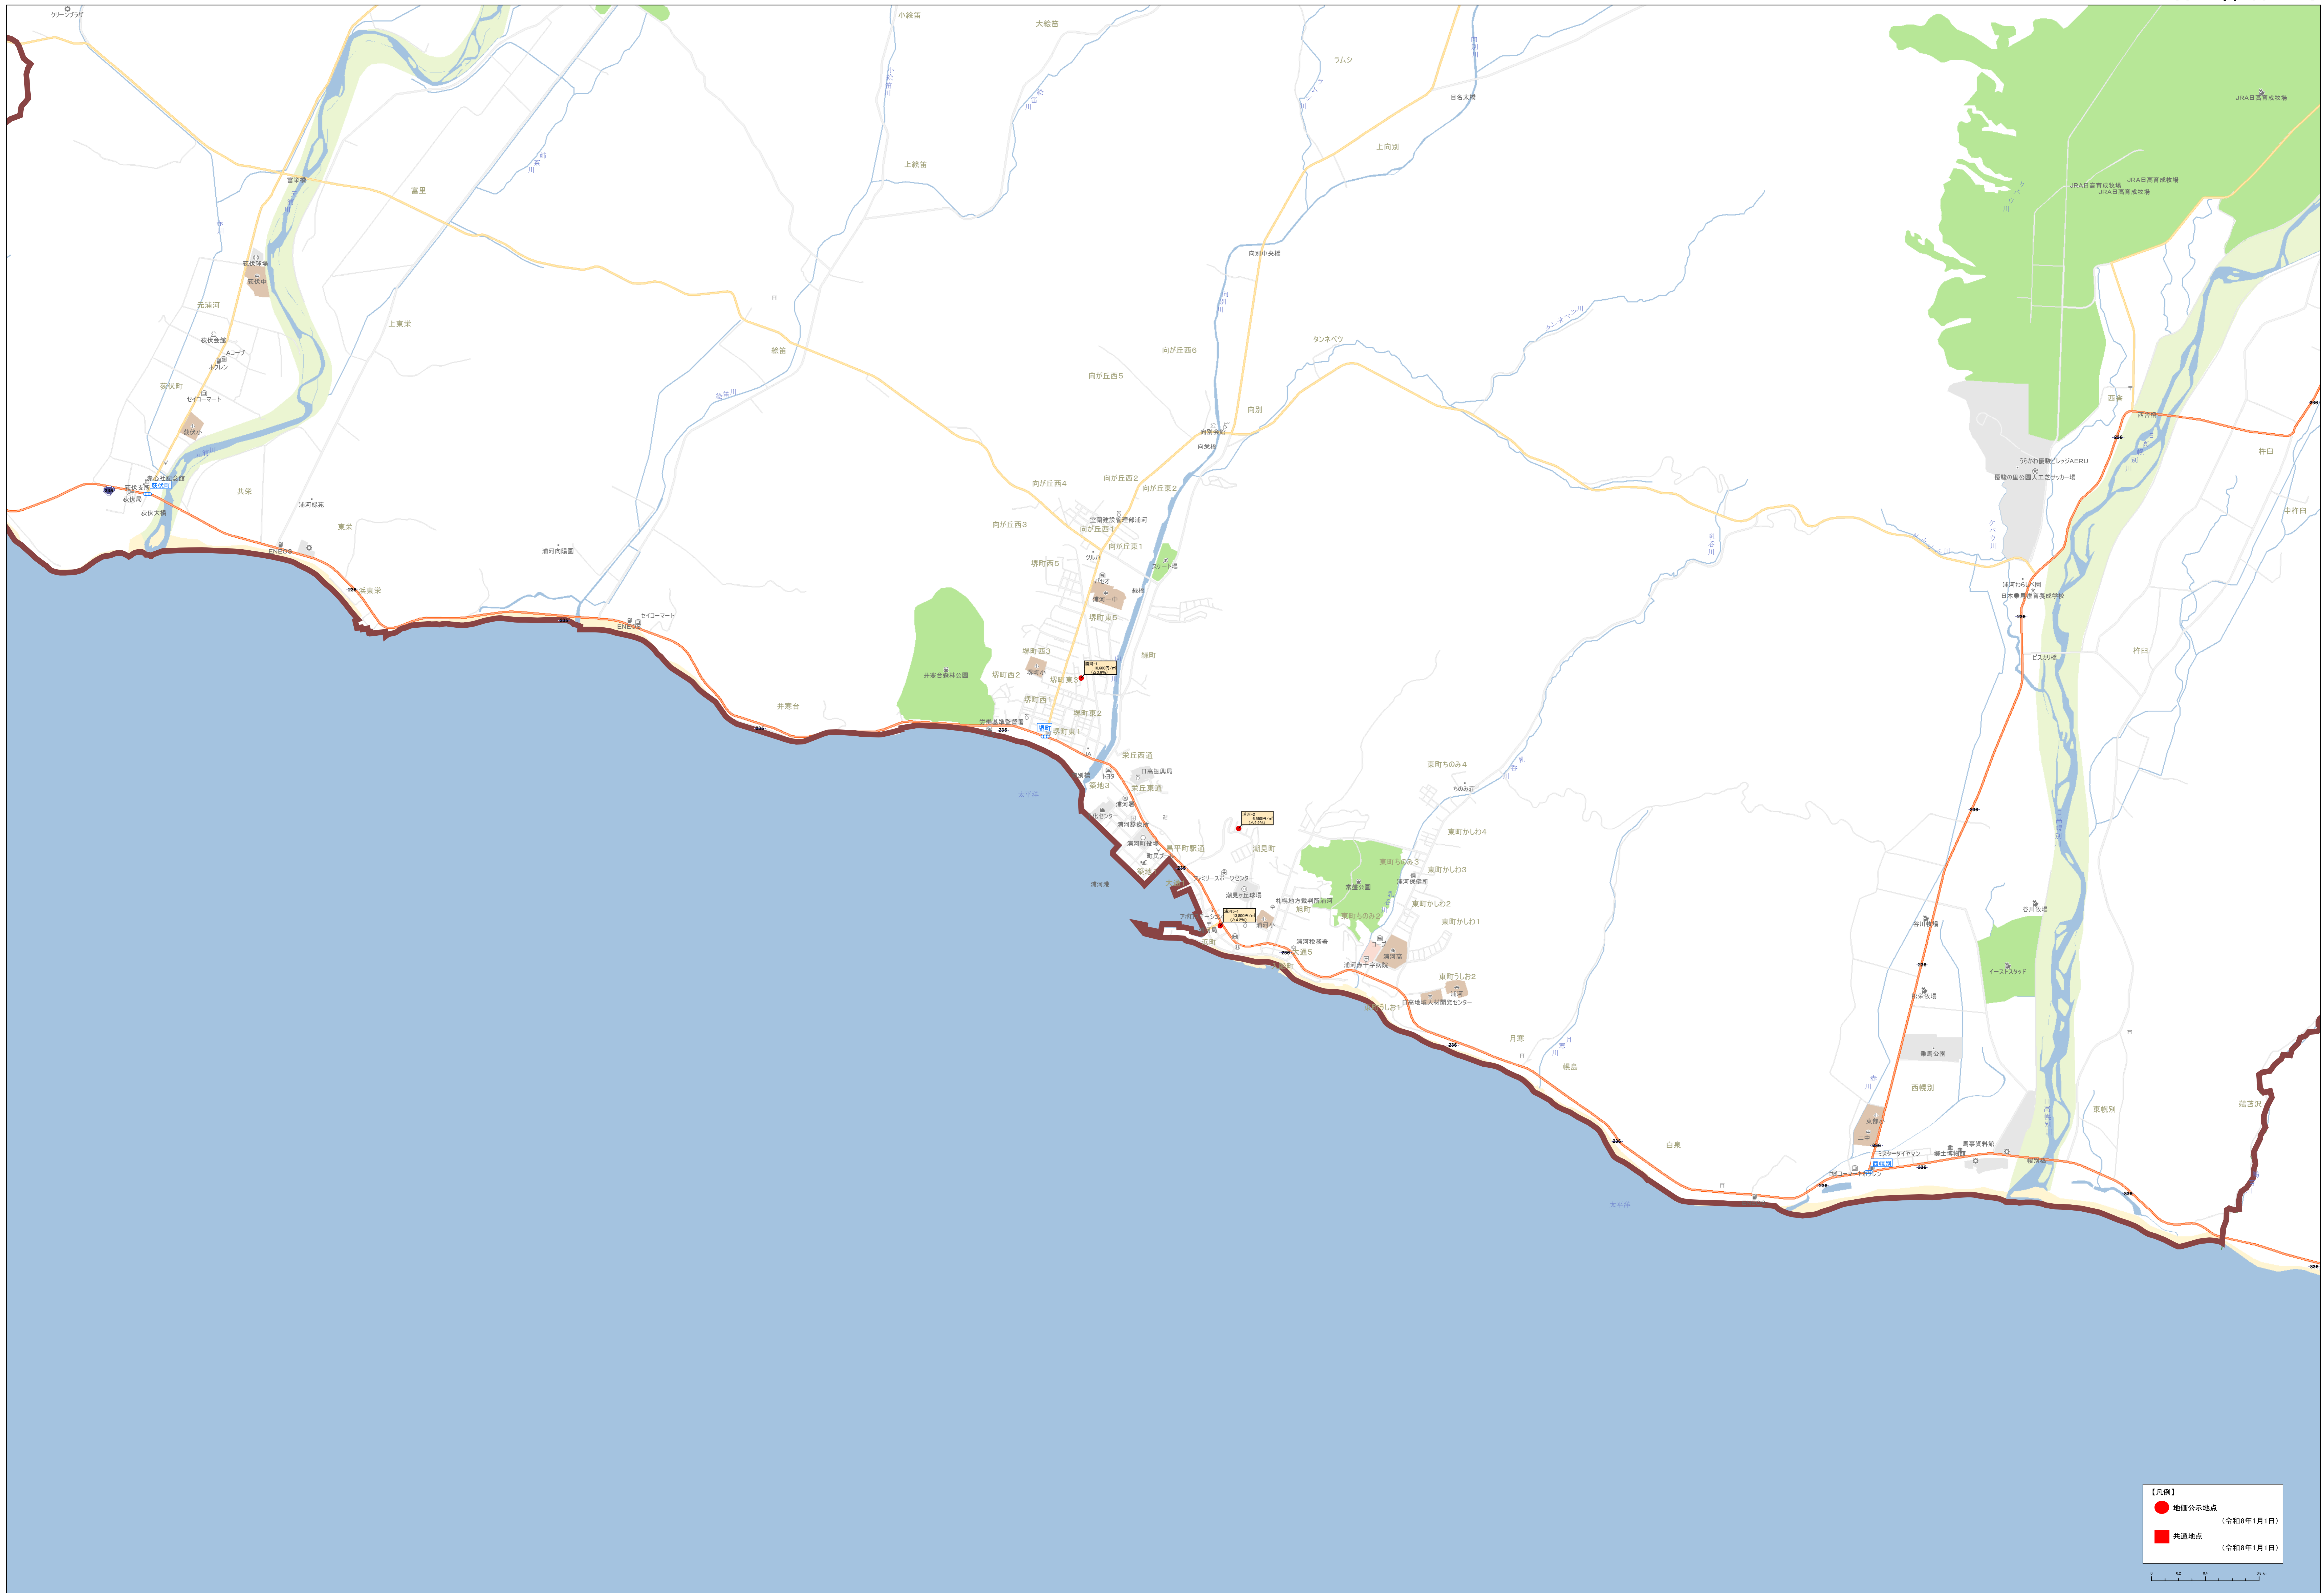

【凡例】

- 地価公示地点 (令和8年1月1日)
- 共通地点 (令和8年1月1日)