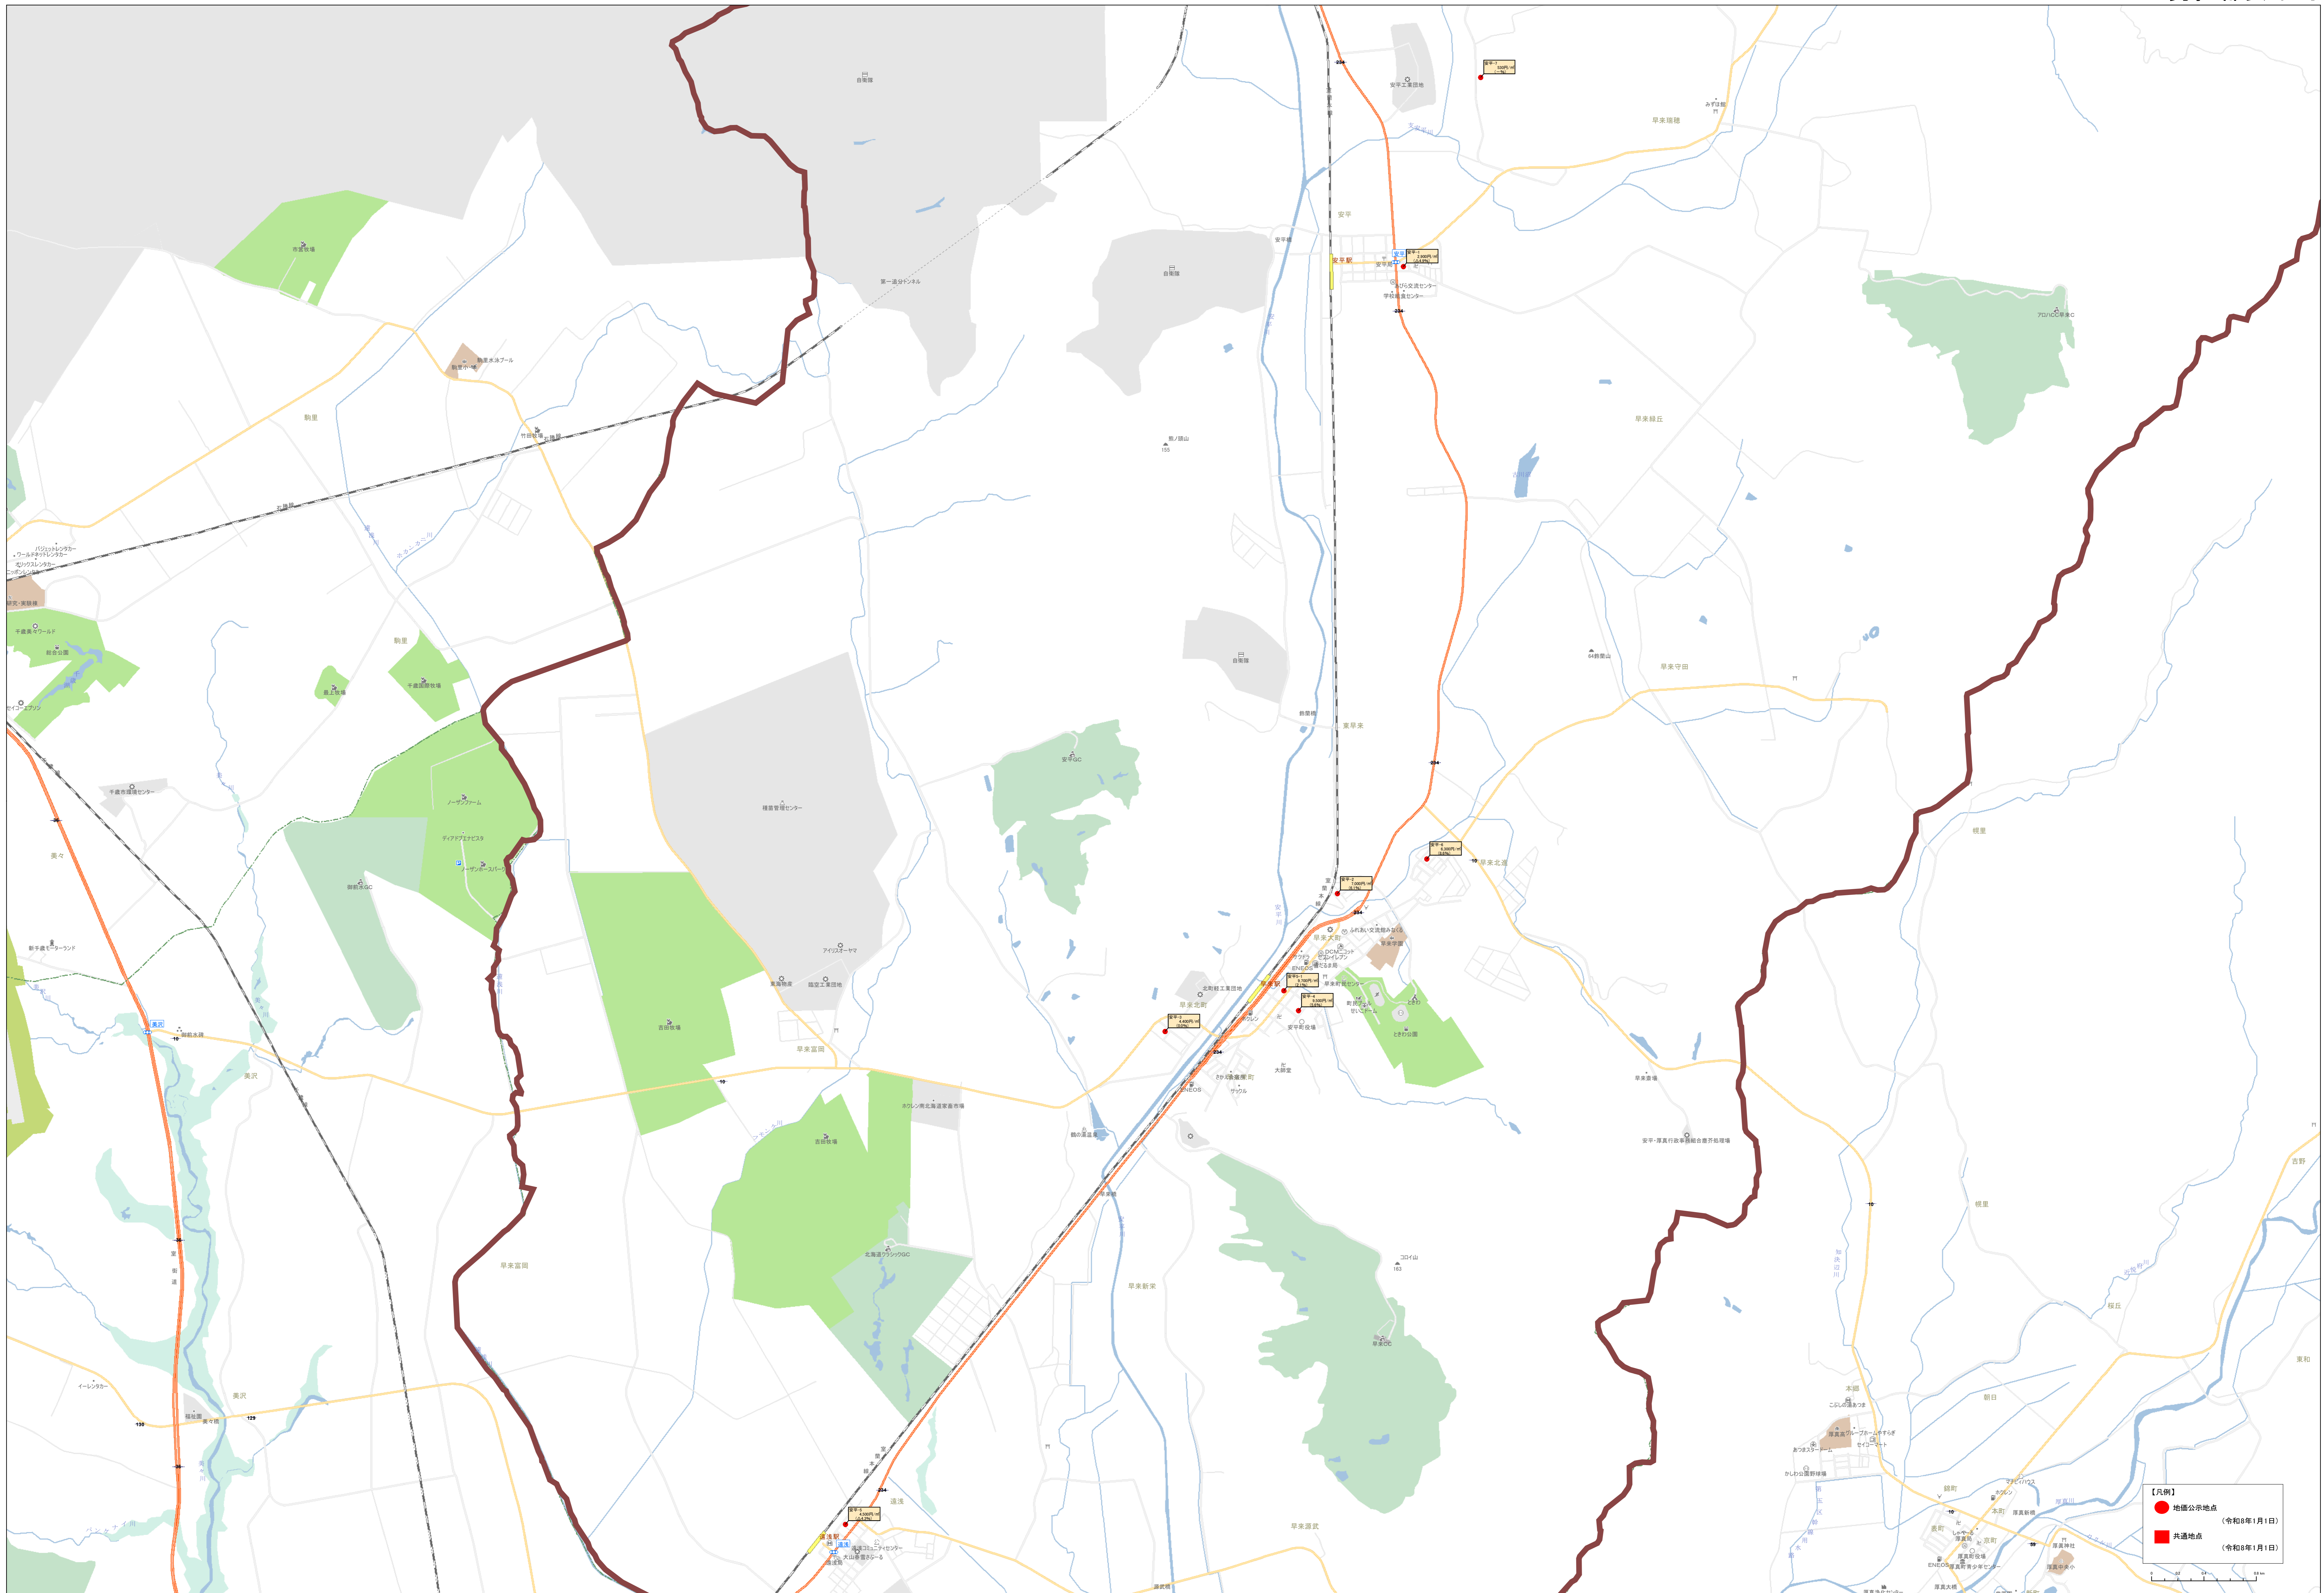

【凡例】

- 地価公示地点 (令和8年1月1日)
- 共通地点 (令和8年1月1日)