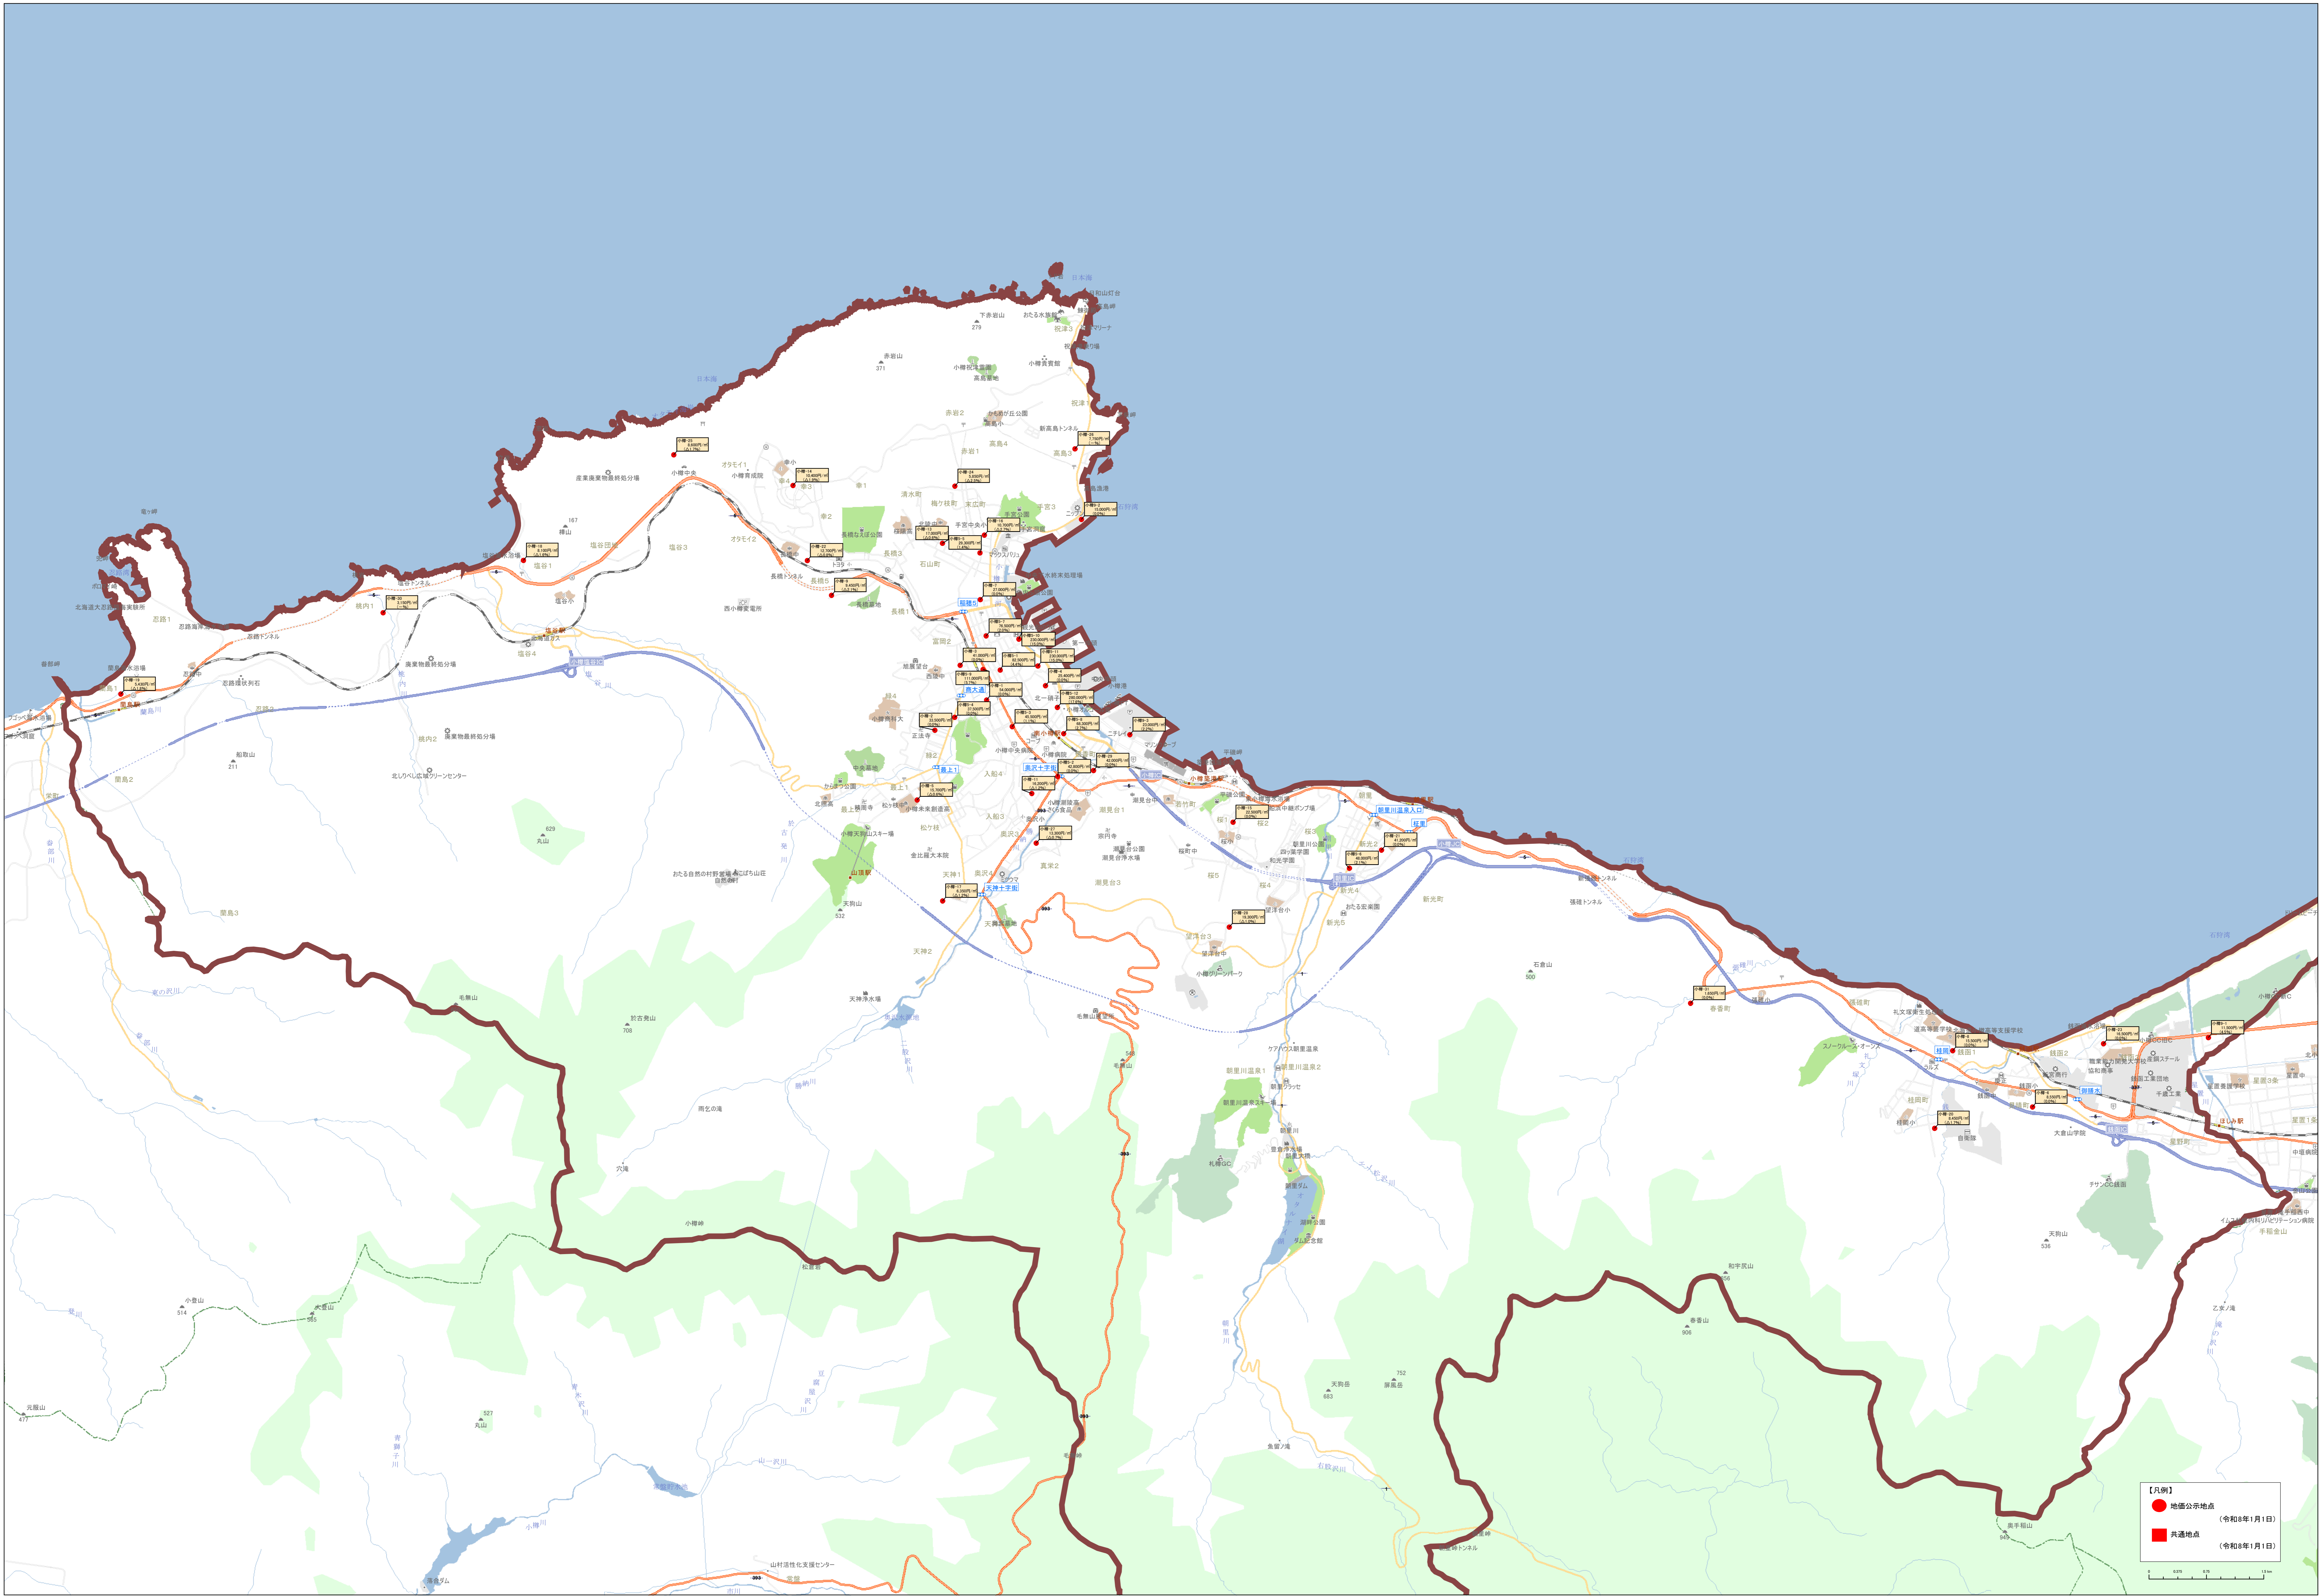

【凡例】
● 施設公示地点 (令和8年1月1日)
■ 共通地点 (令和8年1月1日)

0 500 1000 1500