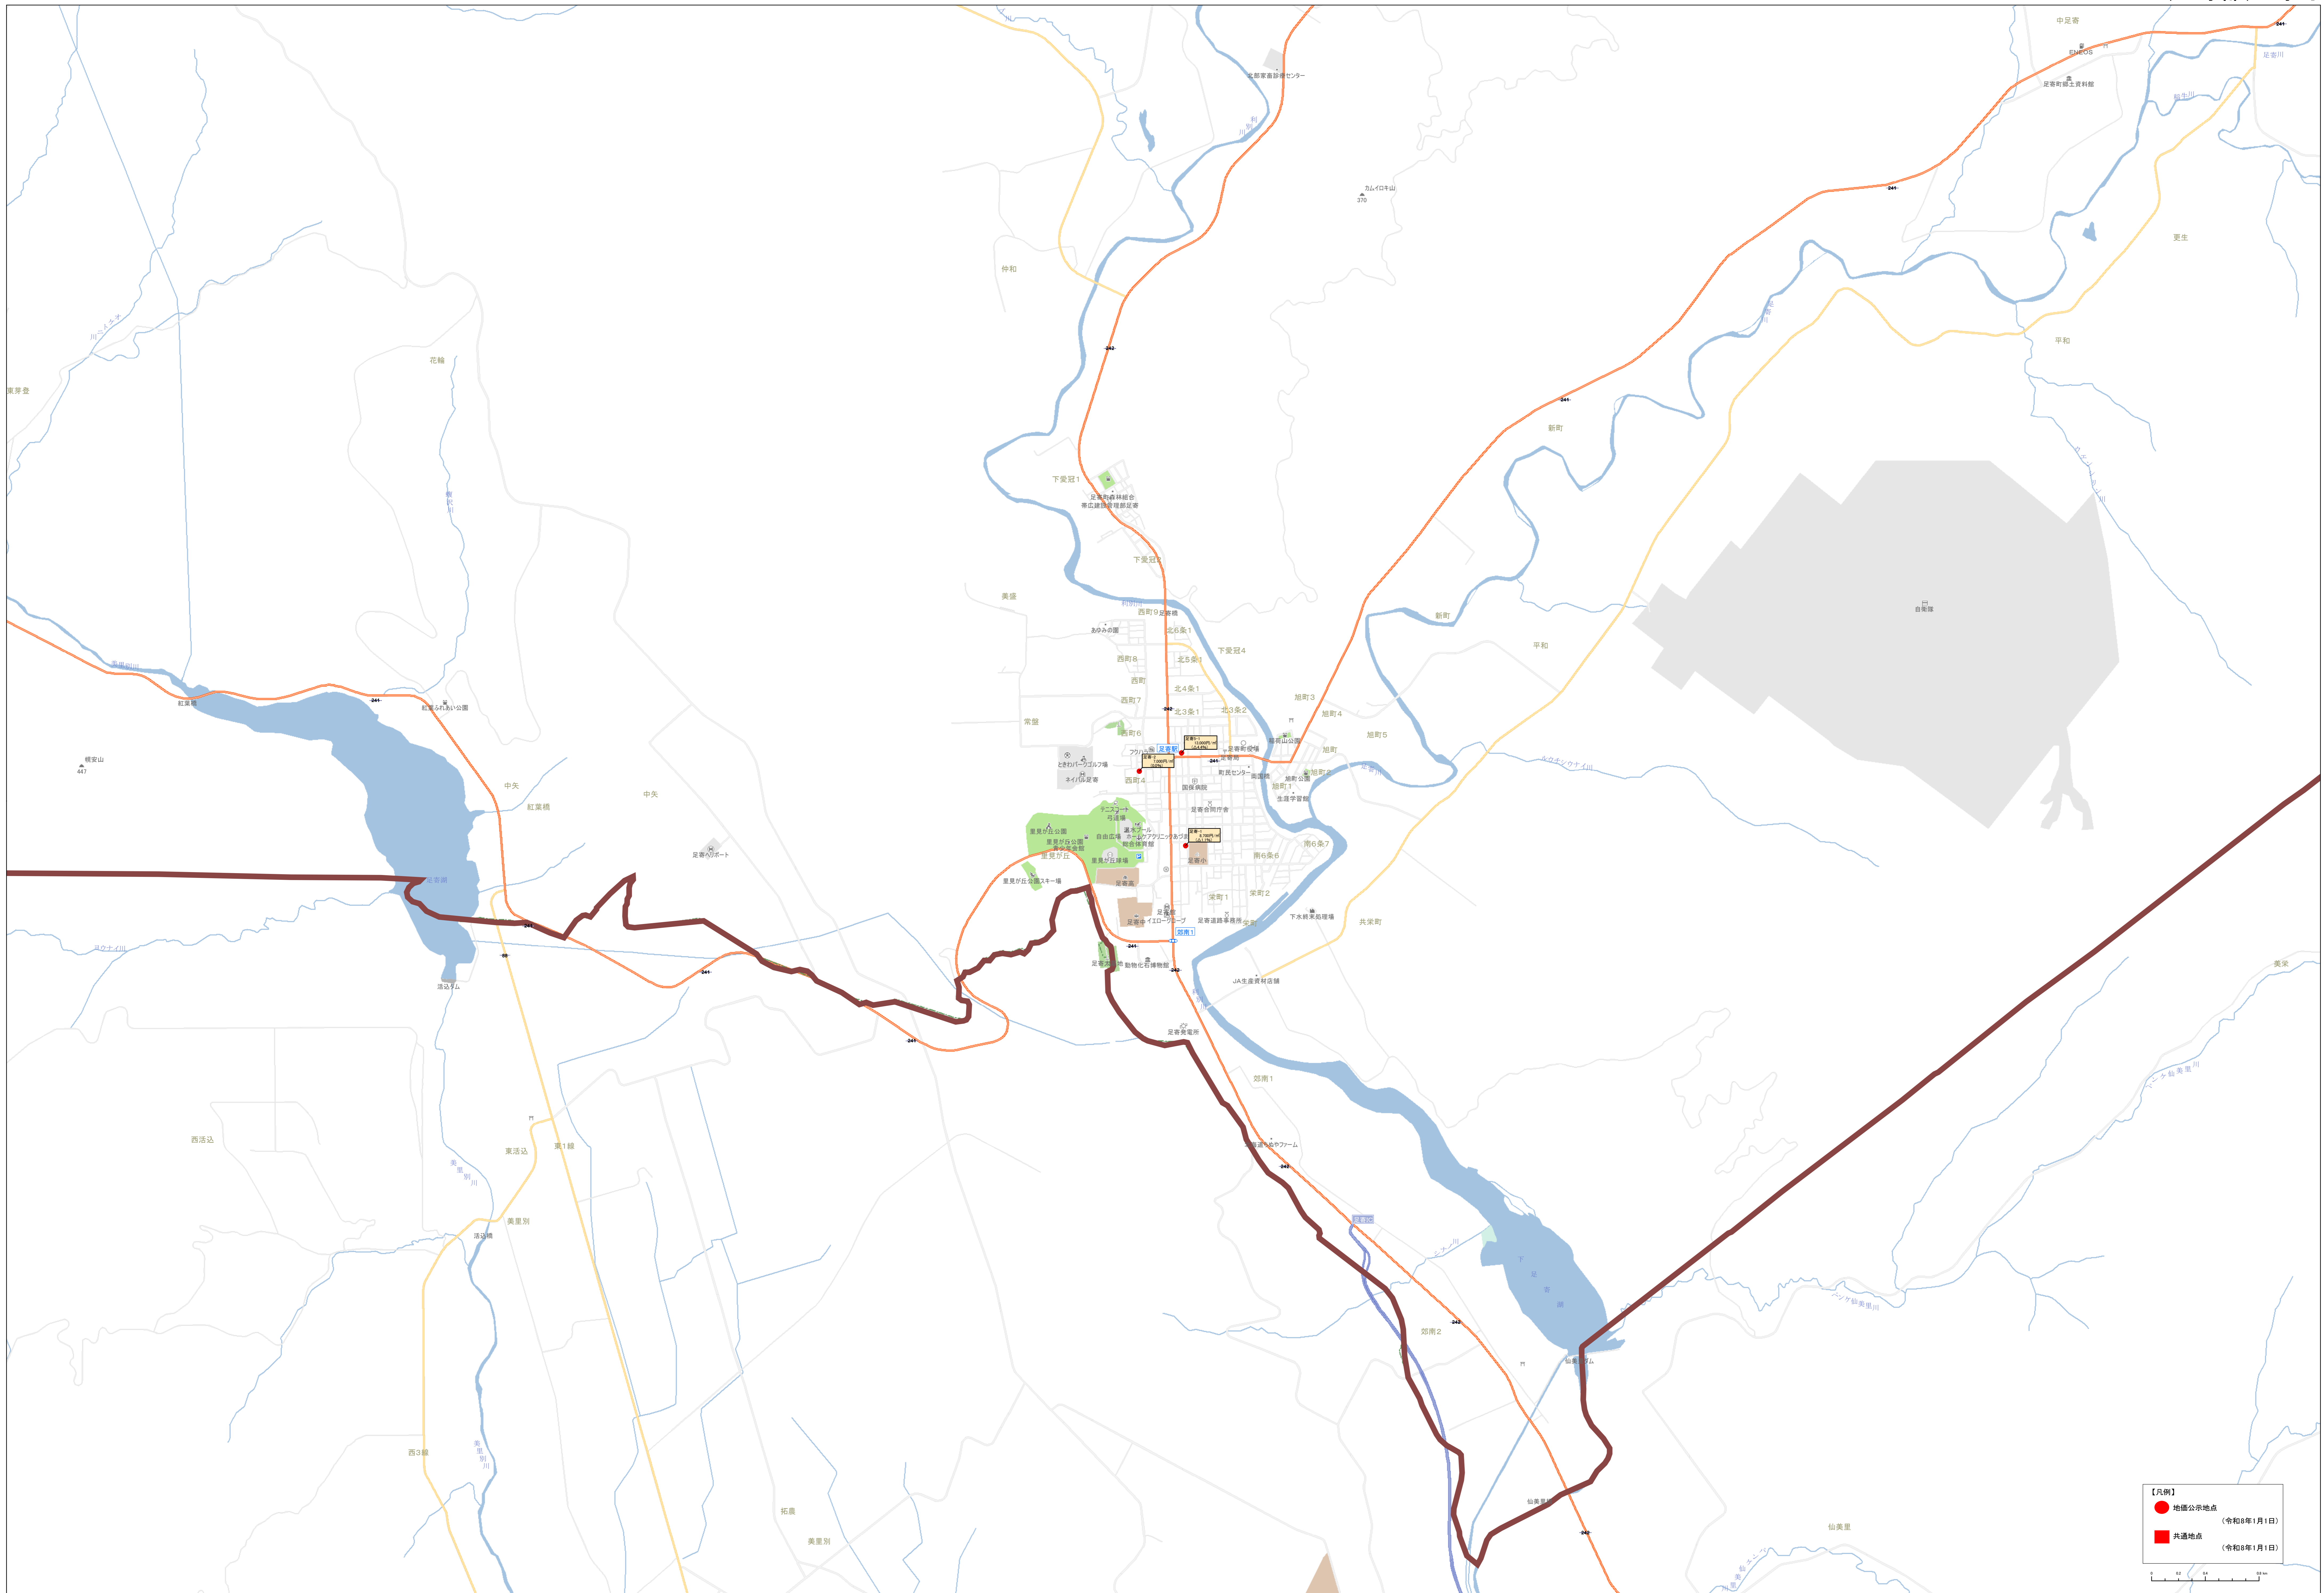

【凡例】

- 地価公示地点 (令和8年1月1日)
- 共通地点 (令和8年1月1日)

0 50 100 200 300 400 500 600 700 800 900 1000