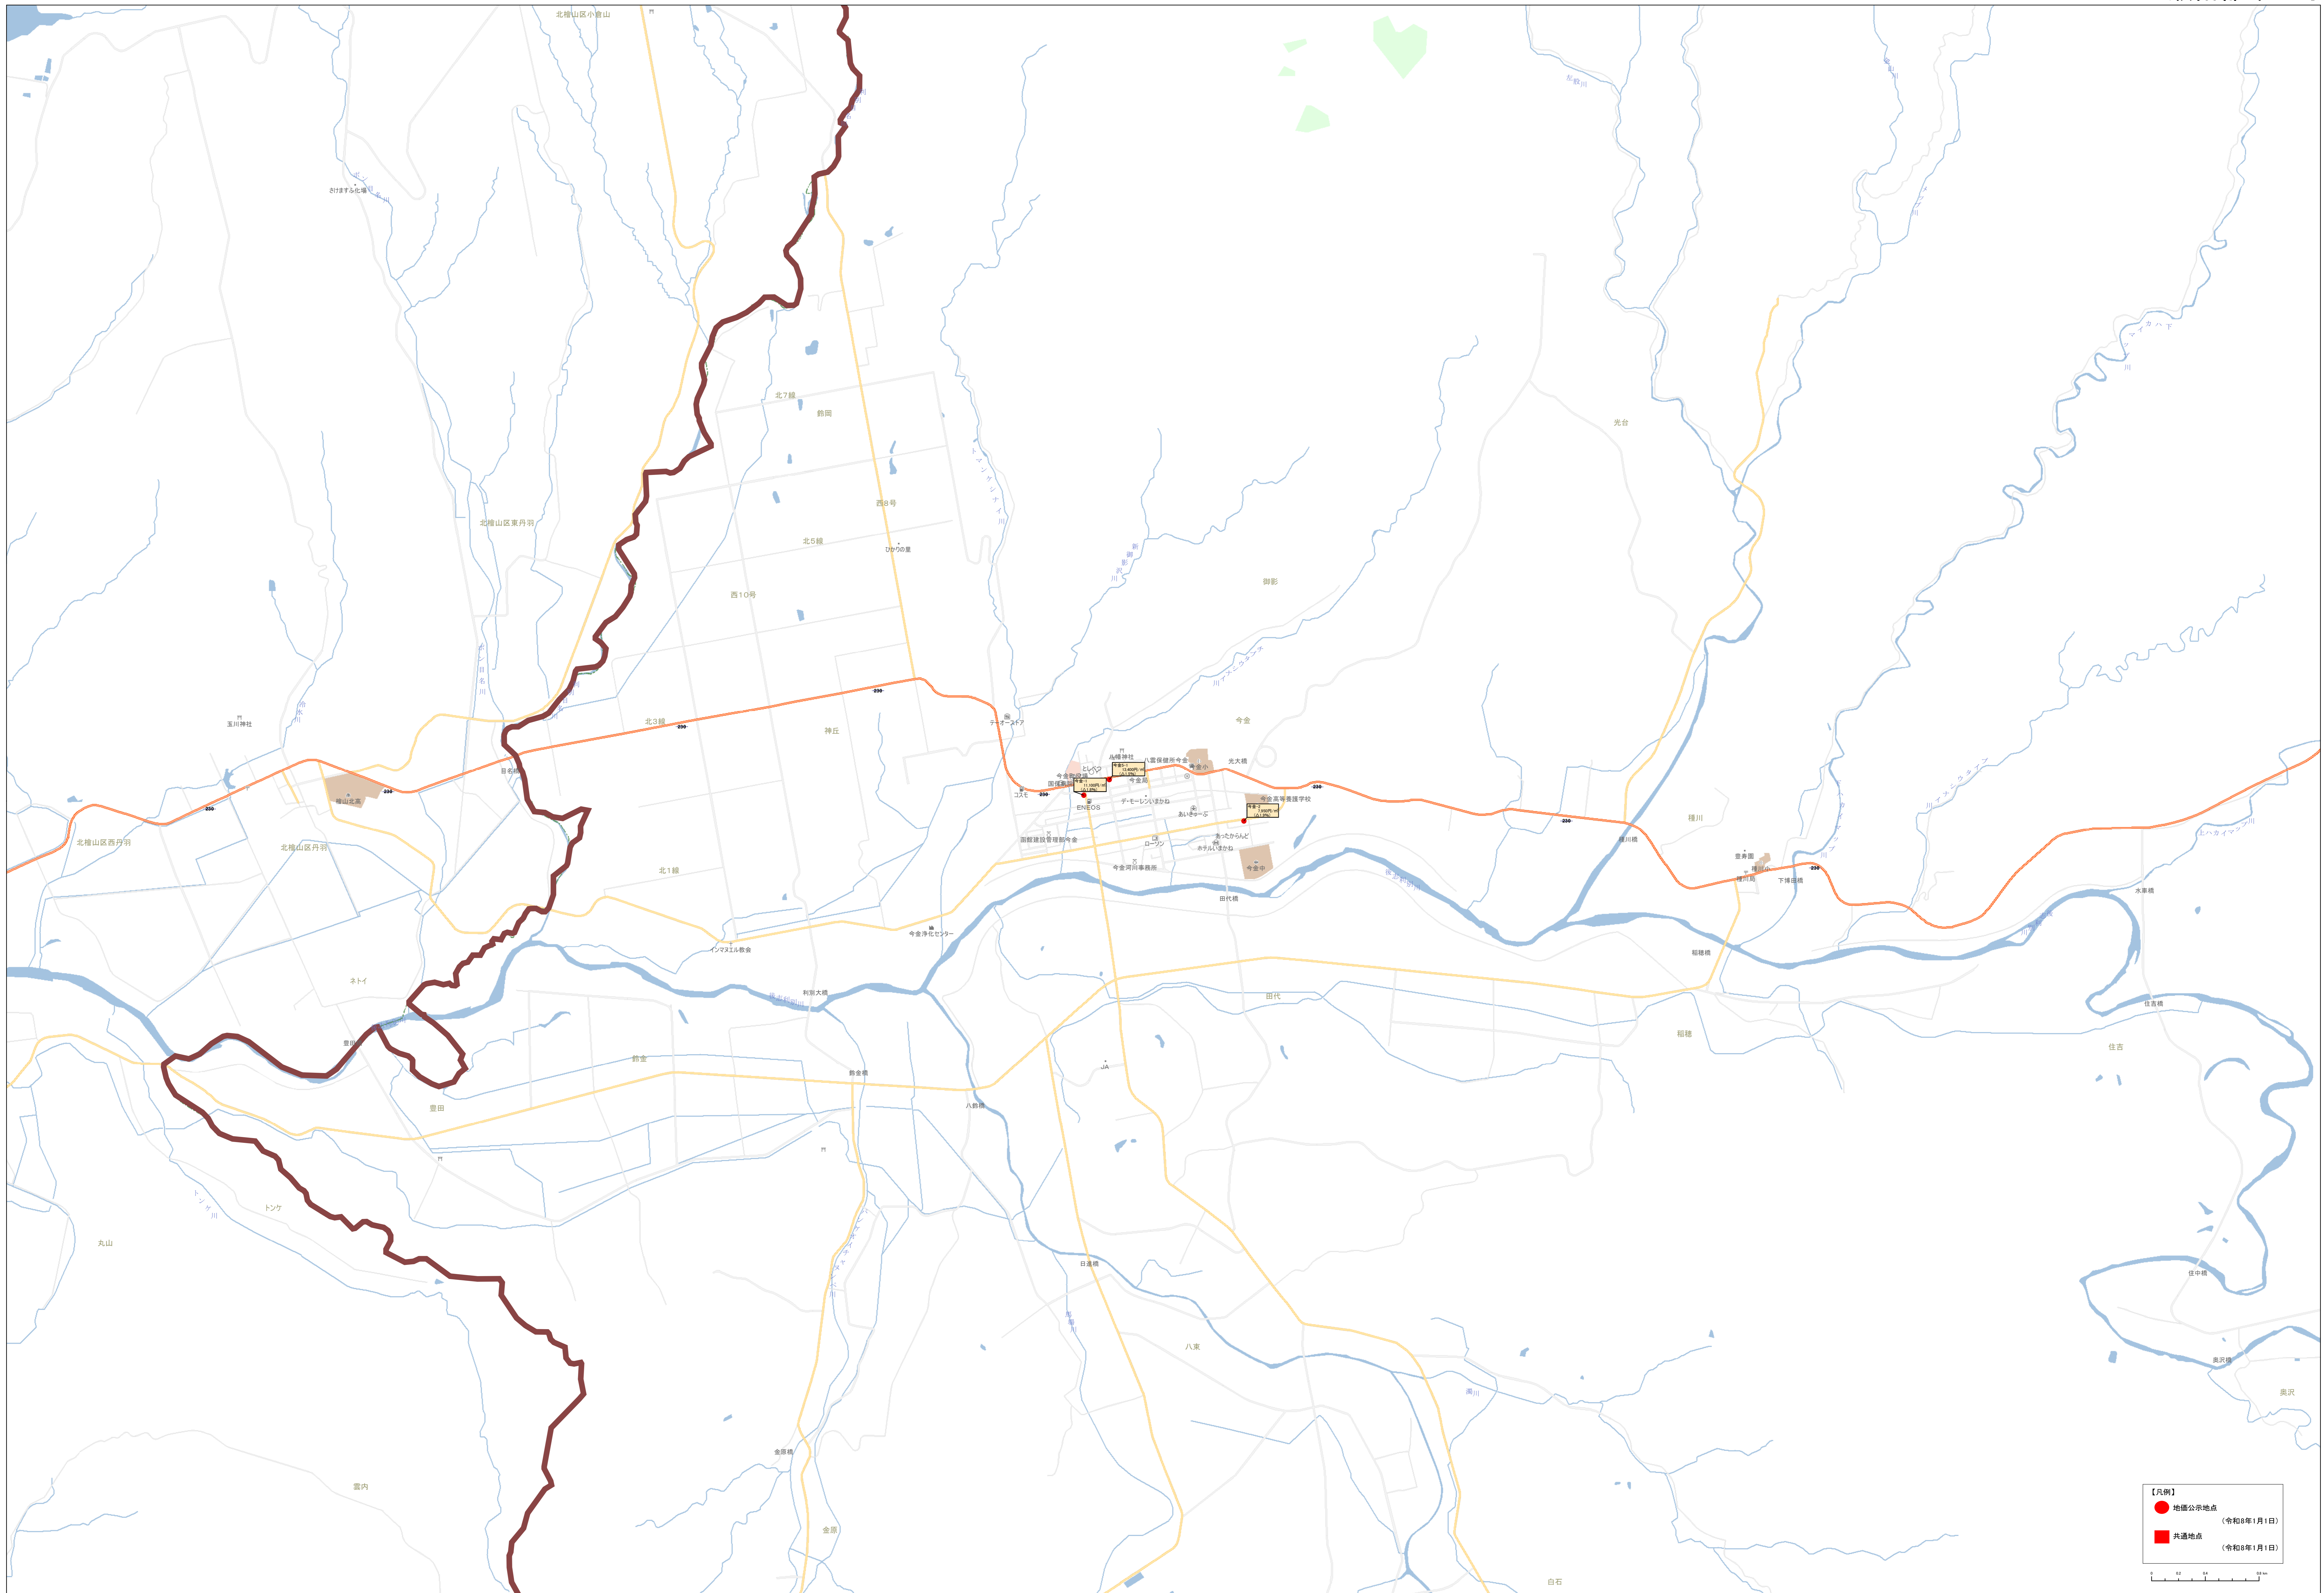

【凡例】
● 地価公示地点 (令和8年1月1日)
■ 共通地点 (令和8年1月1日)