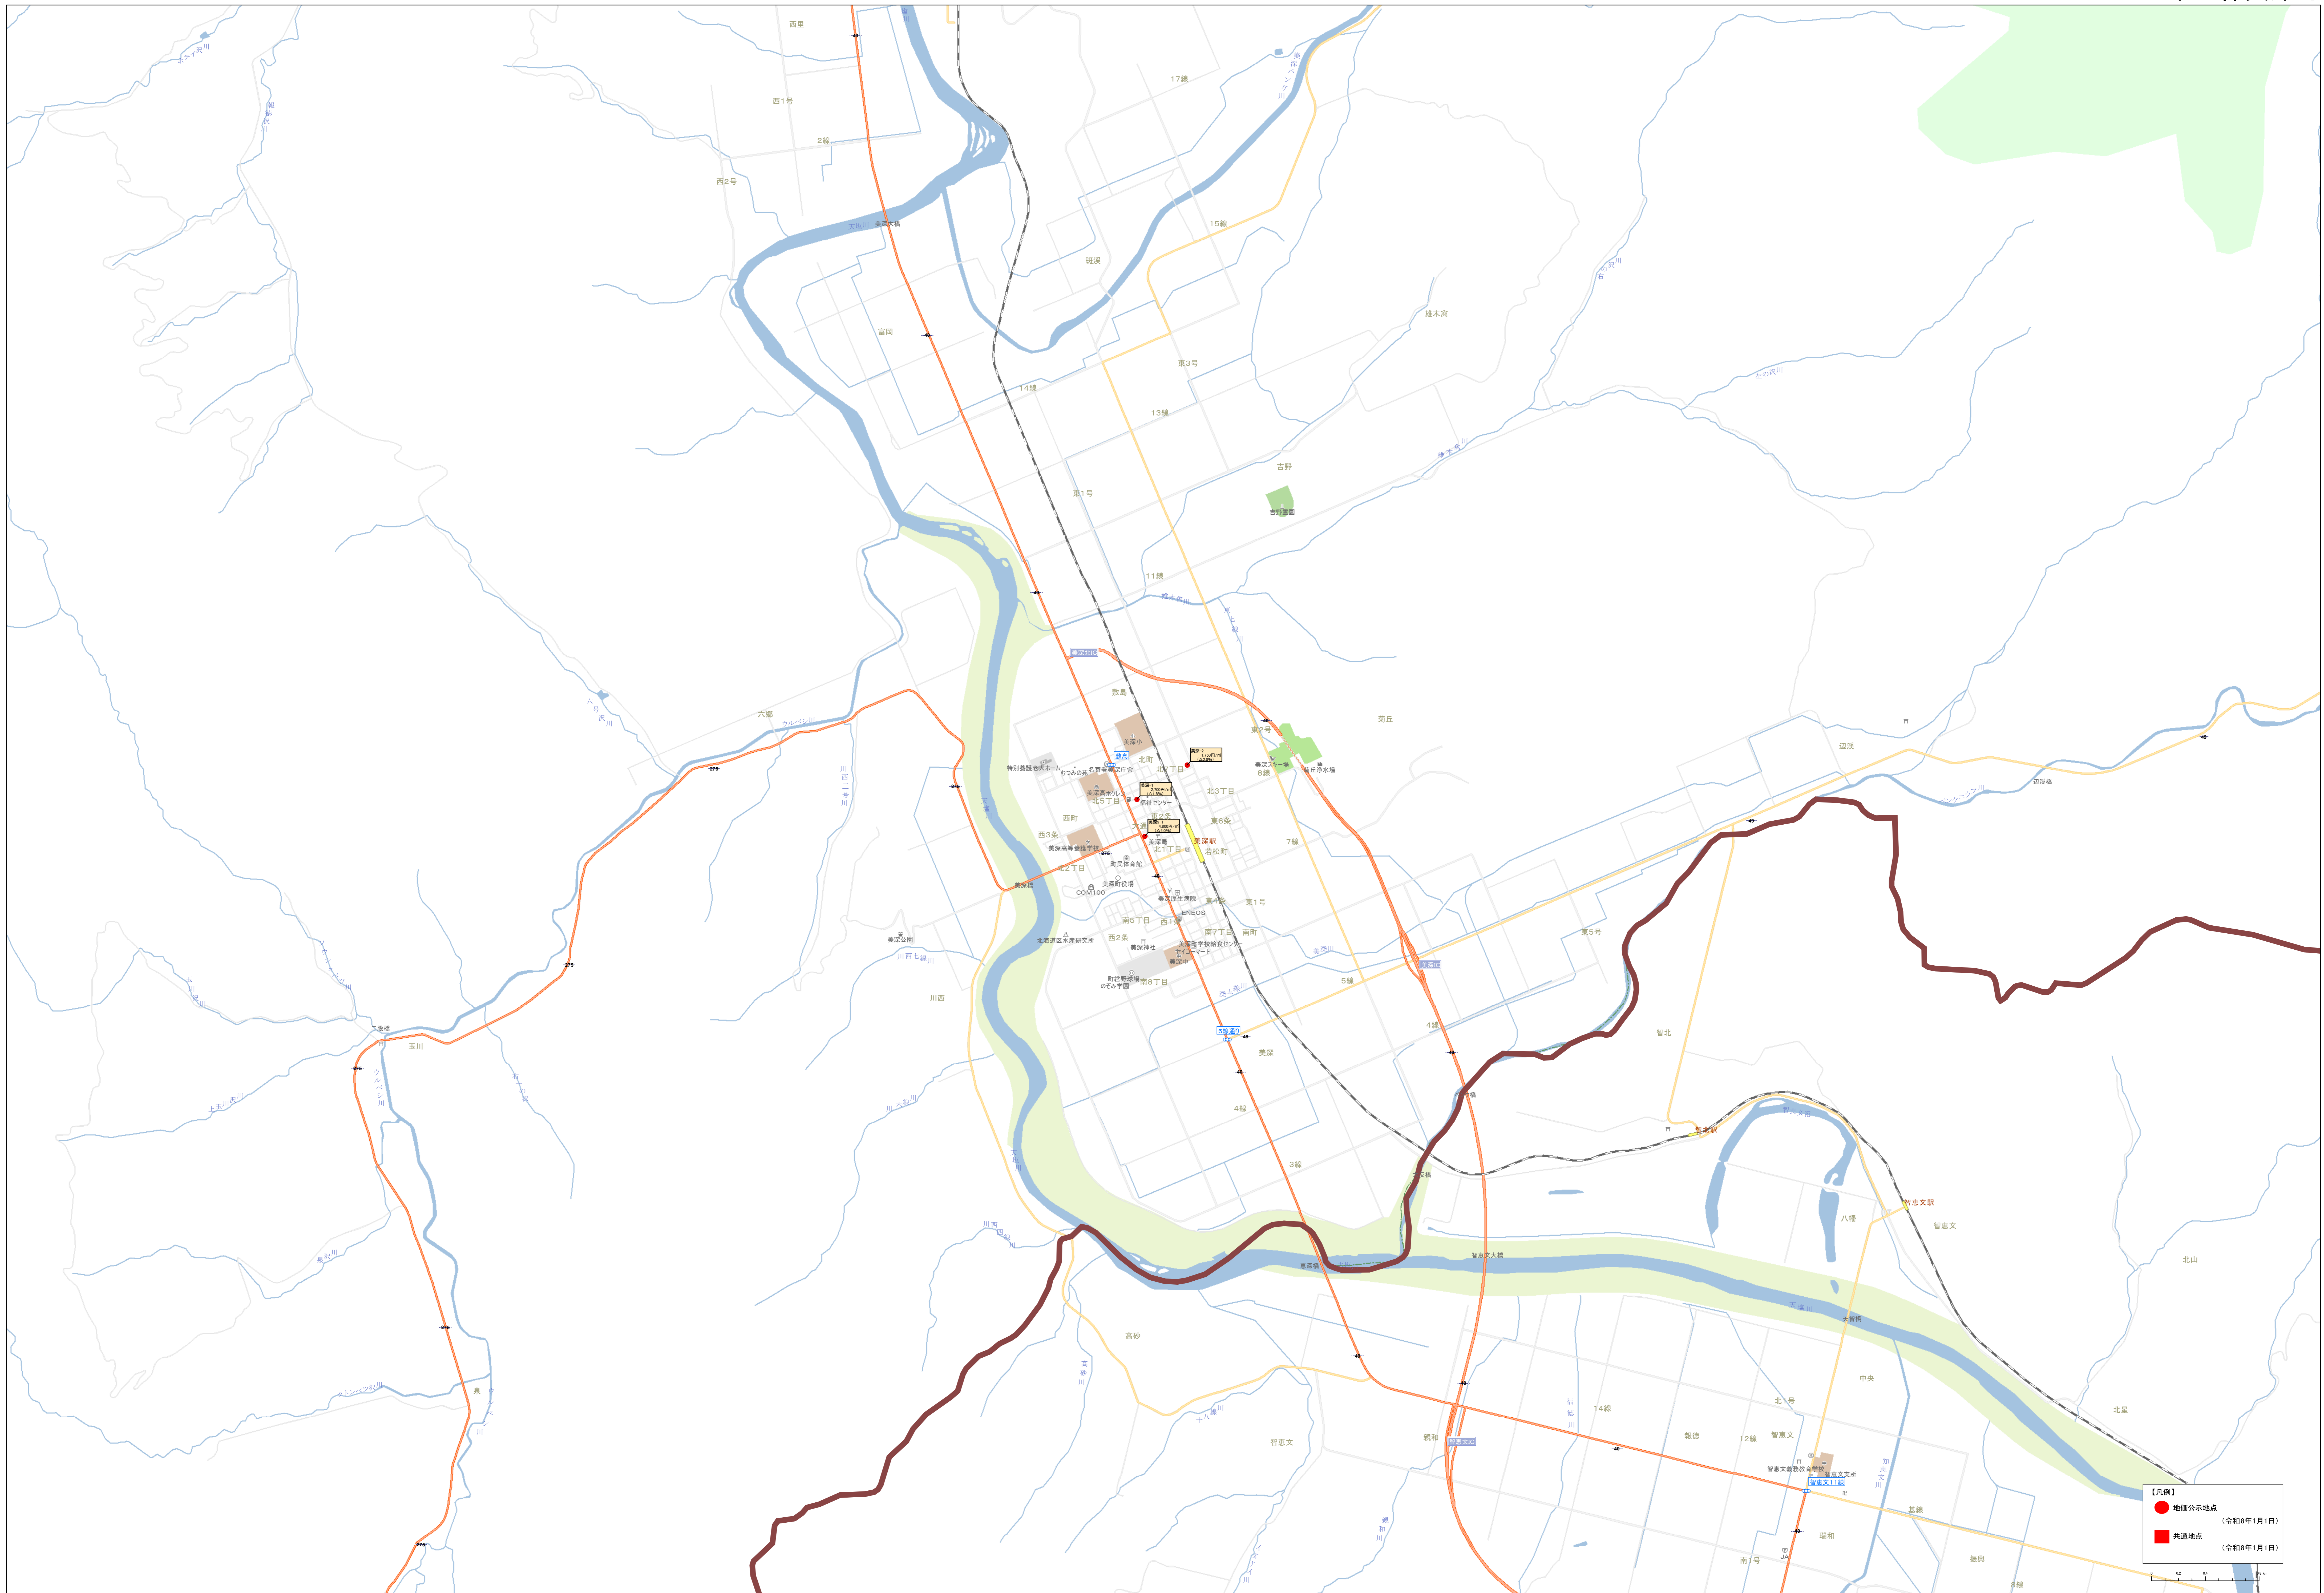

【凡例】
● 地価公示地点 (令和8年1月1日)
■ 共通地点 (令和8年1月1日)