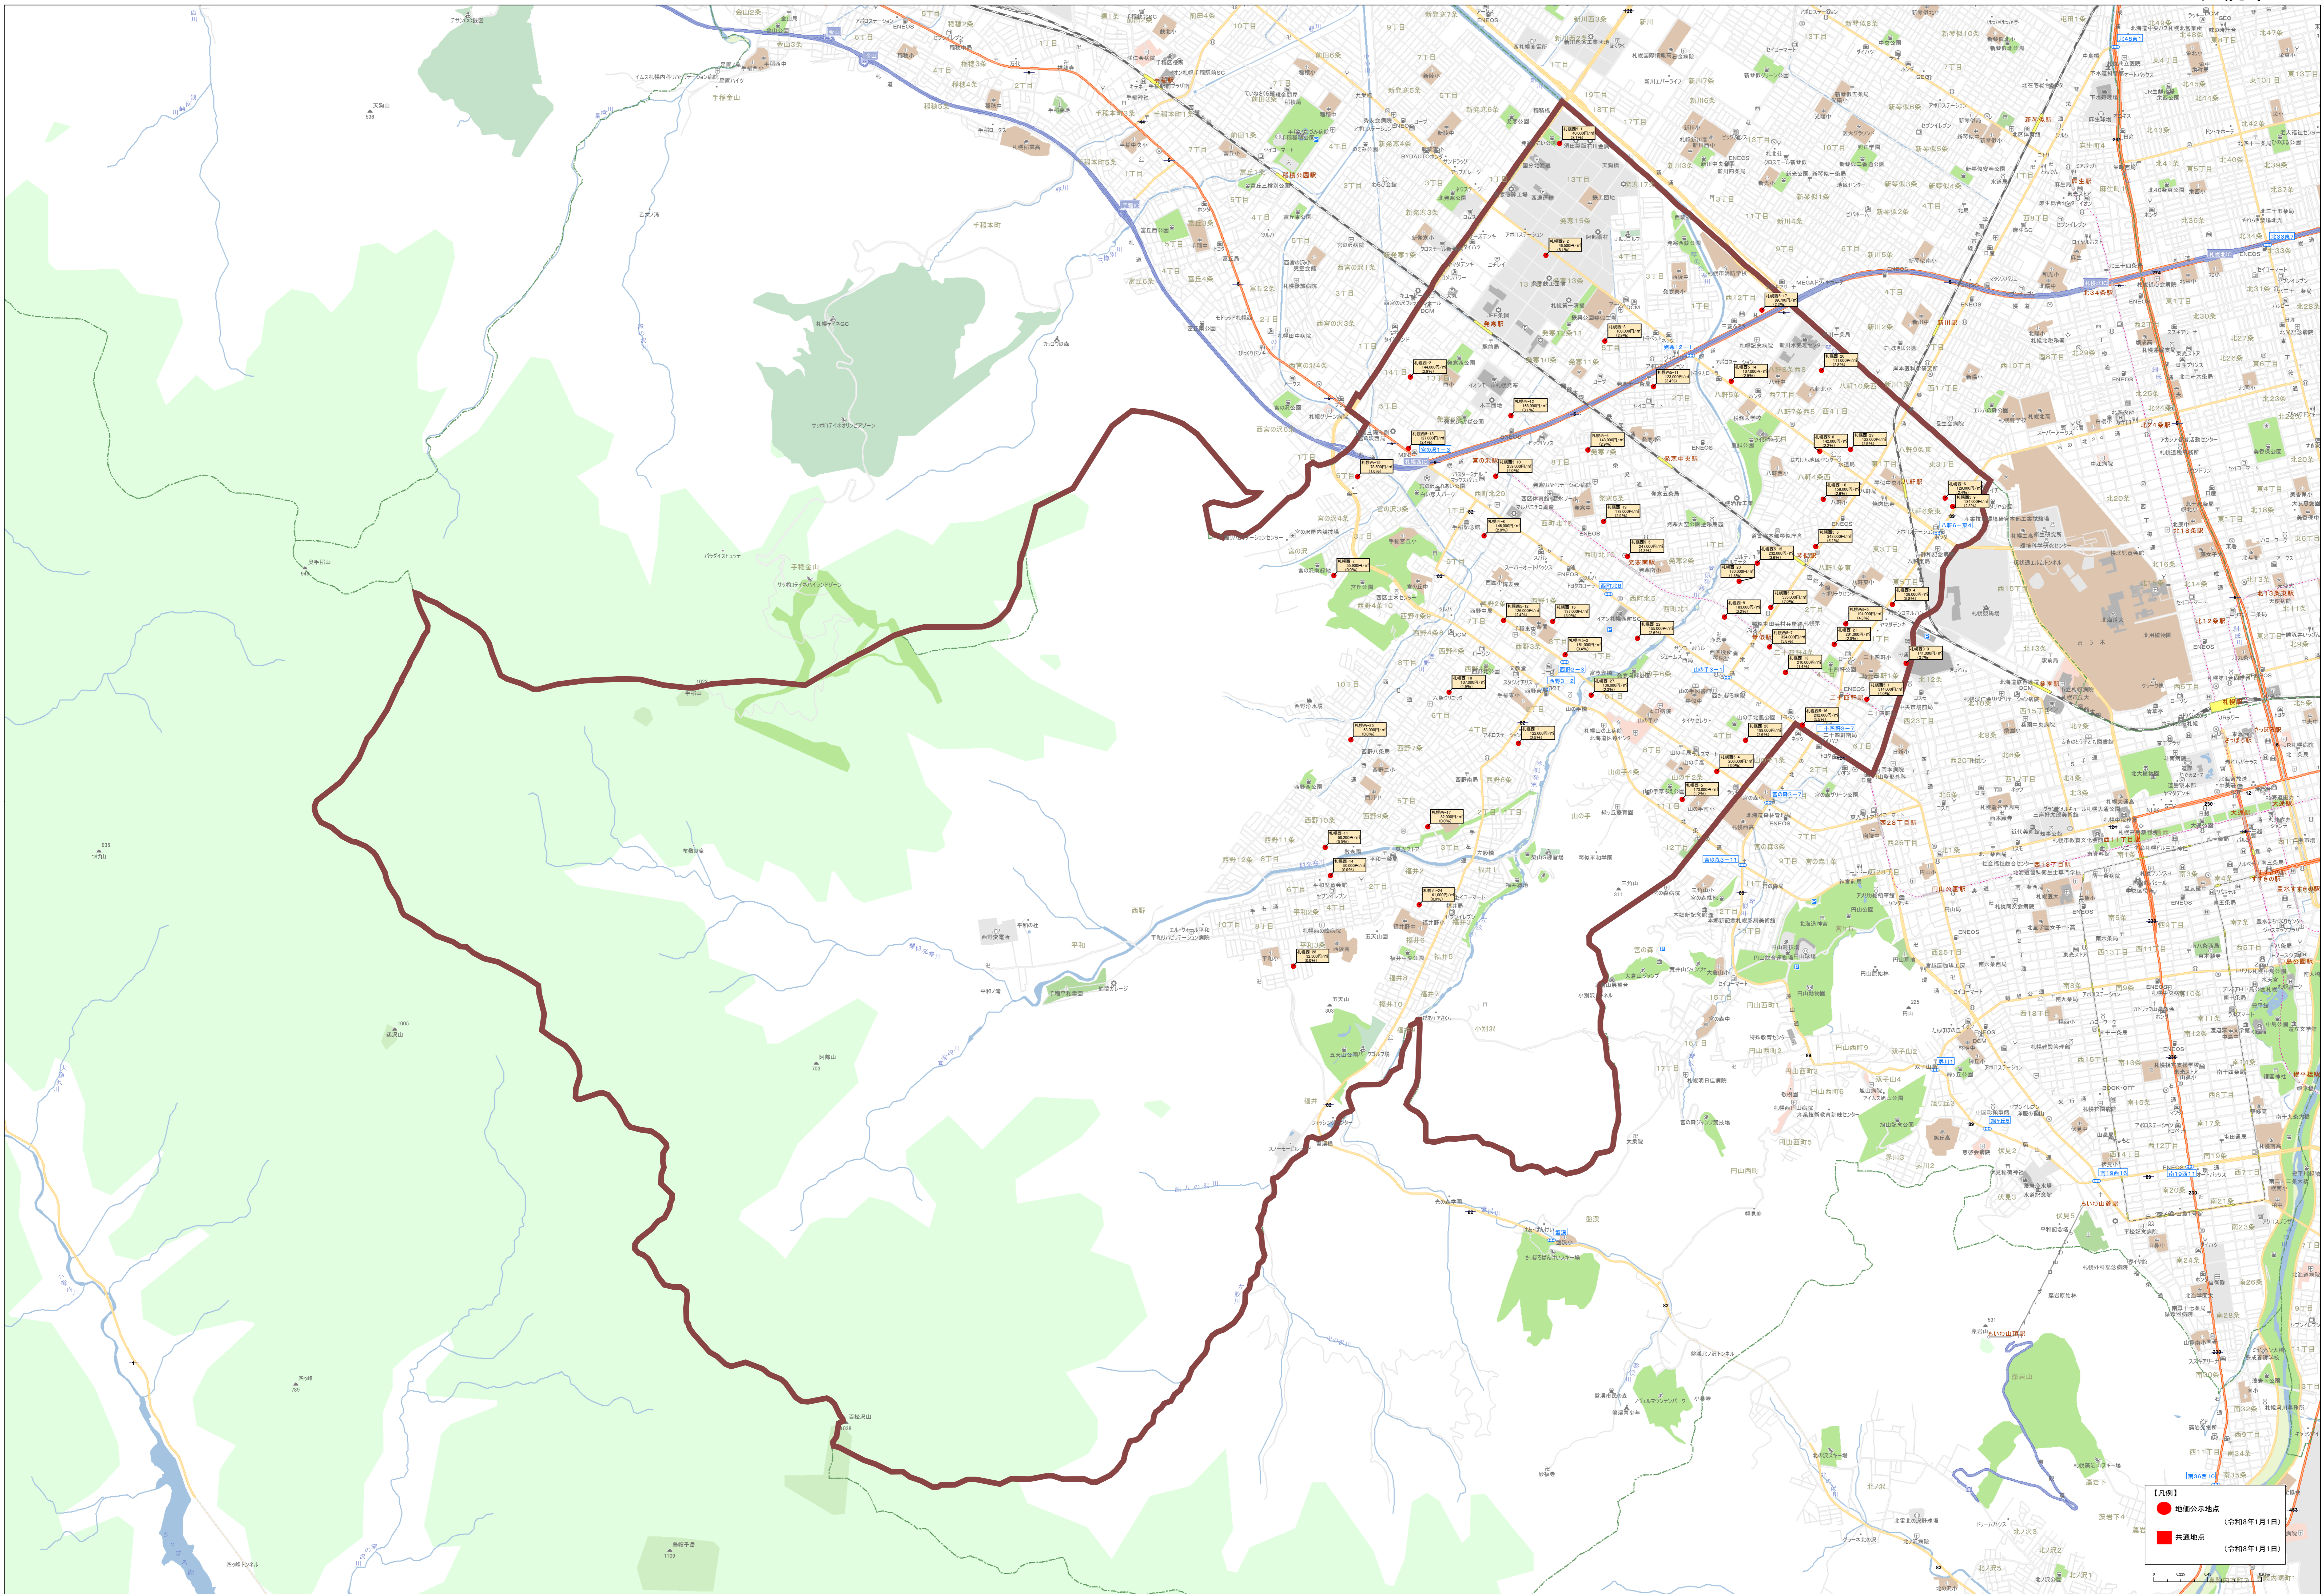

**【凡例】**

- 地価公示地点 (令和8年1月1日)
- 共通地点 (令和8年1月1日)

**【凡例】**

- 地価公示地点 (令和8年1月1日)
- 共通地点 (令和8年1月1日)

● 指定公示地 (令和8年1月1日)  
 ■ 公共地 (令和8年1月1日)

【凡例】  
 ● 地価公示地点 (令和8年1月1日)  
 ■ 共通地点 (令和8年1月1日)

**【凡例】**

- 地価公示地点 (令和8年1月1日)
- 共通地点 (令和8年1月1日)

0 500 1000 1500 2000

北緯緯度 130.750000 経緯緯度 43.050000

**【凡例】**

- 地価公示地点 (令和8年1月1日)
- 共通地点 (令和8年1月1日)

**【凡例】**

- 公設公示地点 (令和8年1月1日)
- 公共交通地点 (令和8年1月1日)

Scale: 1:15,000

● 地区公示地点 (令和8年1月1日)  
 ● 共通地点 (令和8年1月1日)