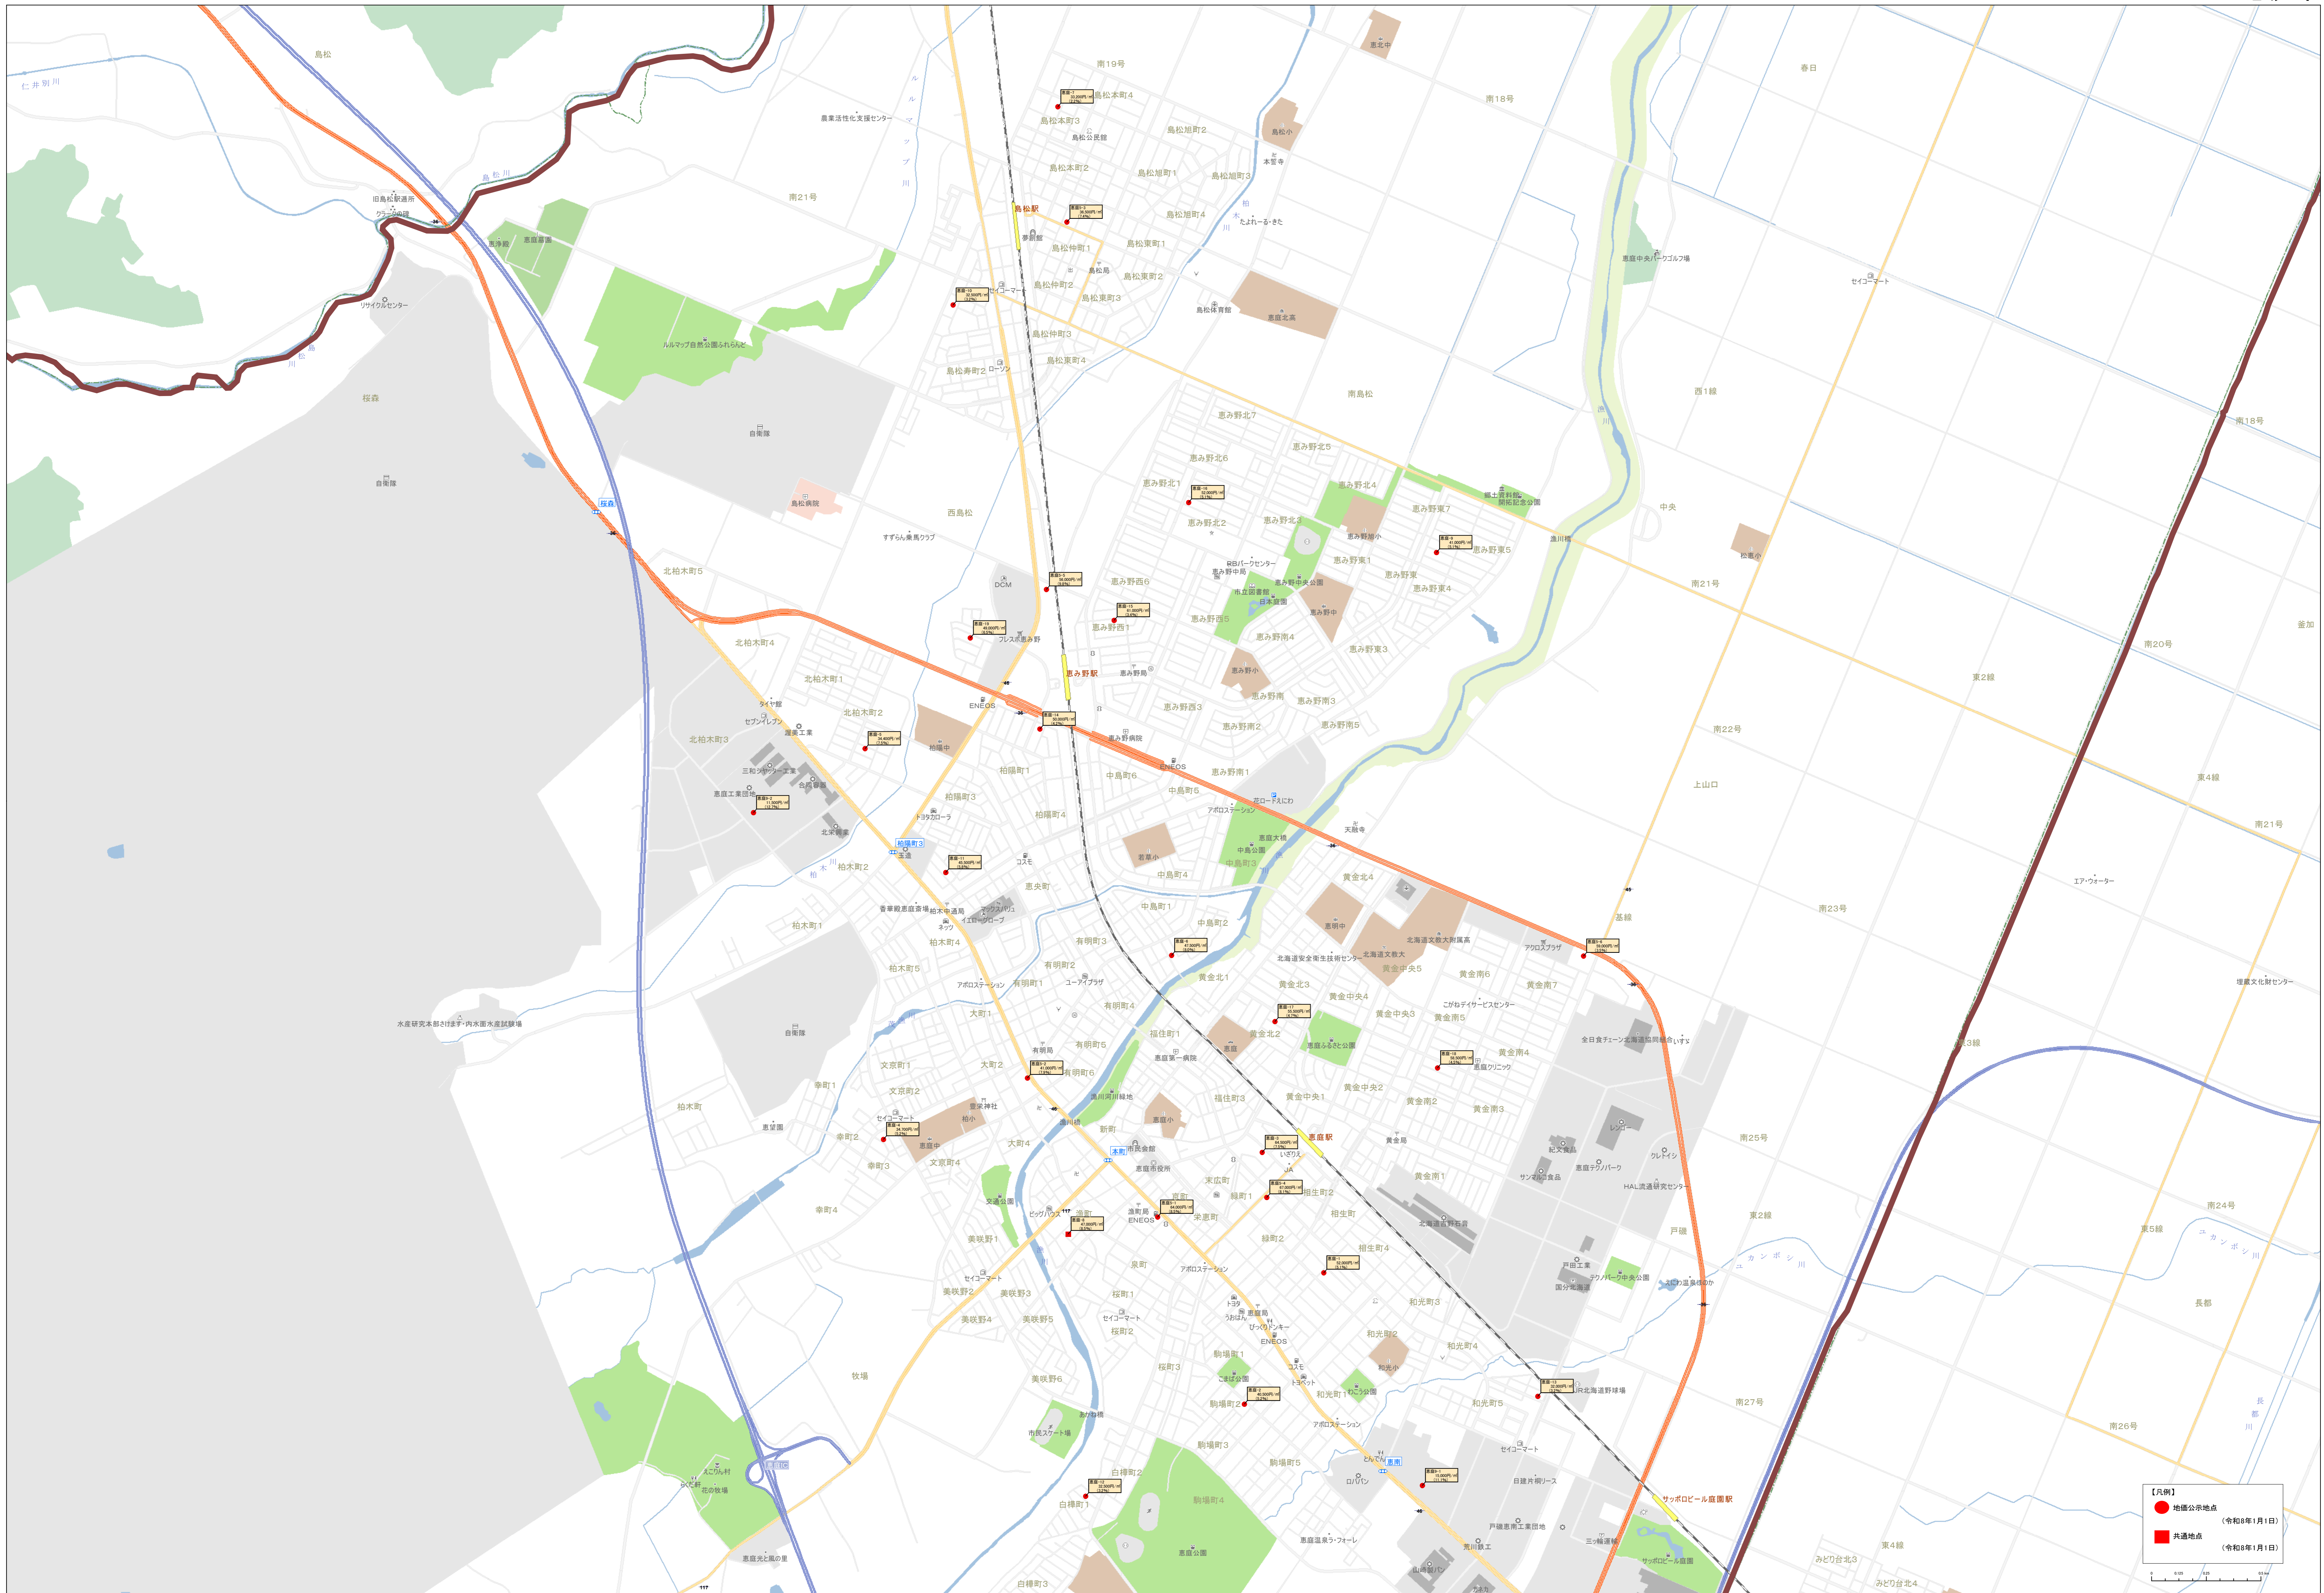

【凡例】

- 施設公示地点 (令和8年1月1日)
- 施設地点 (令和8年1月1日)