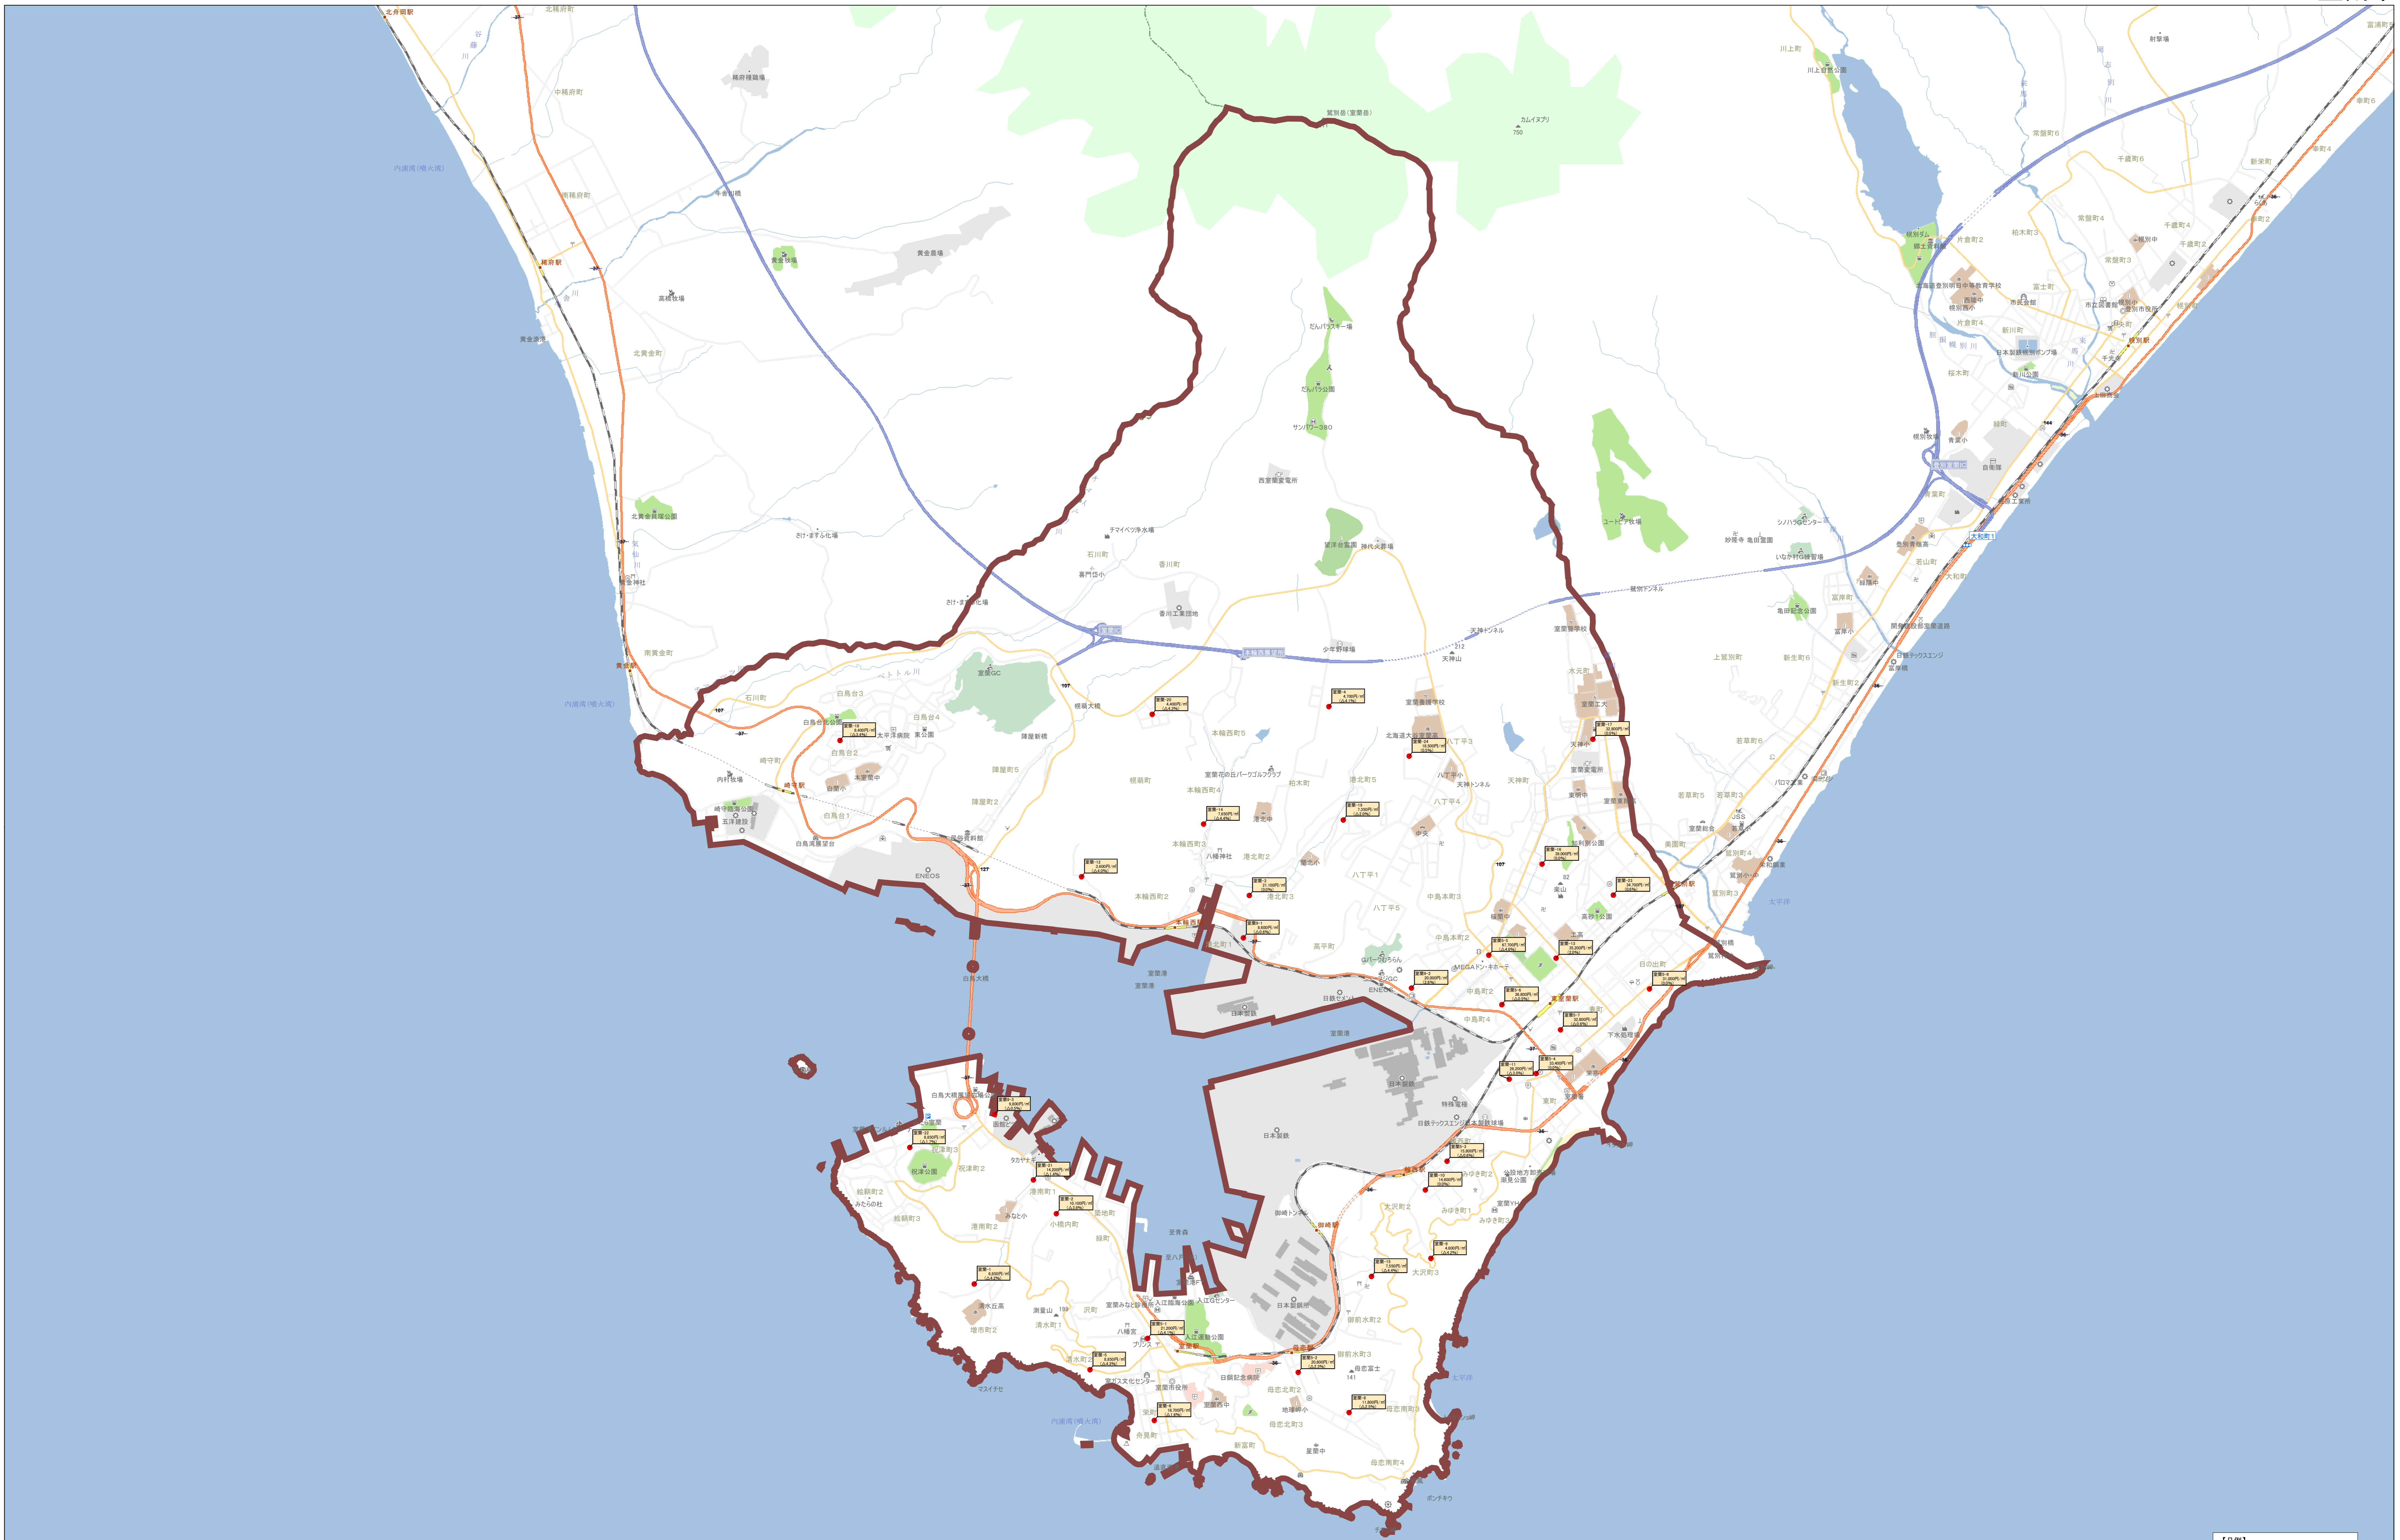

【凡例】
● 地価公示地点 (令和8年1月1日)
■ 共通地点 (令和8年1月1日)