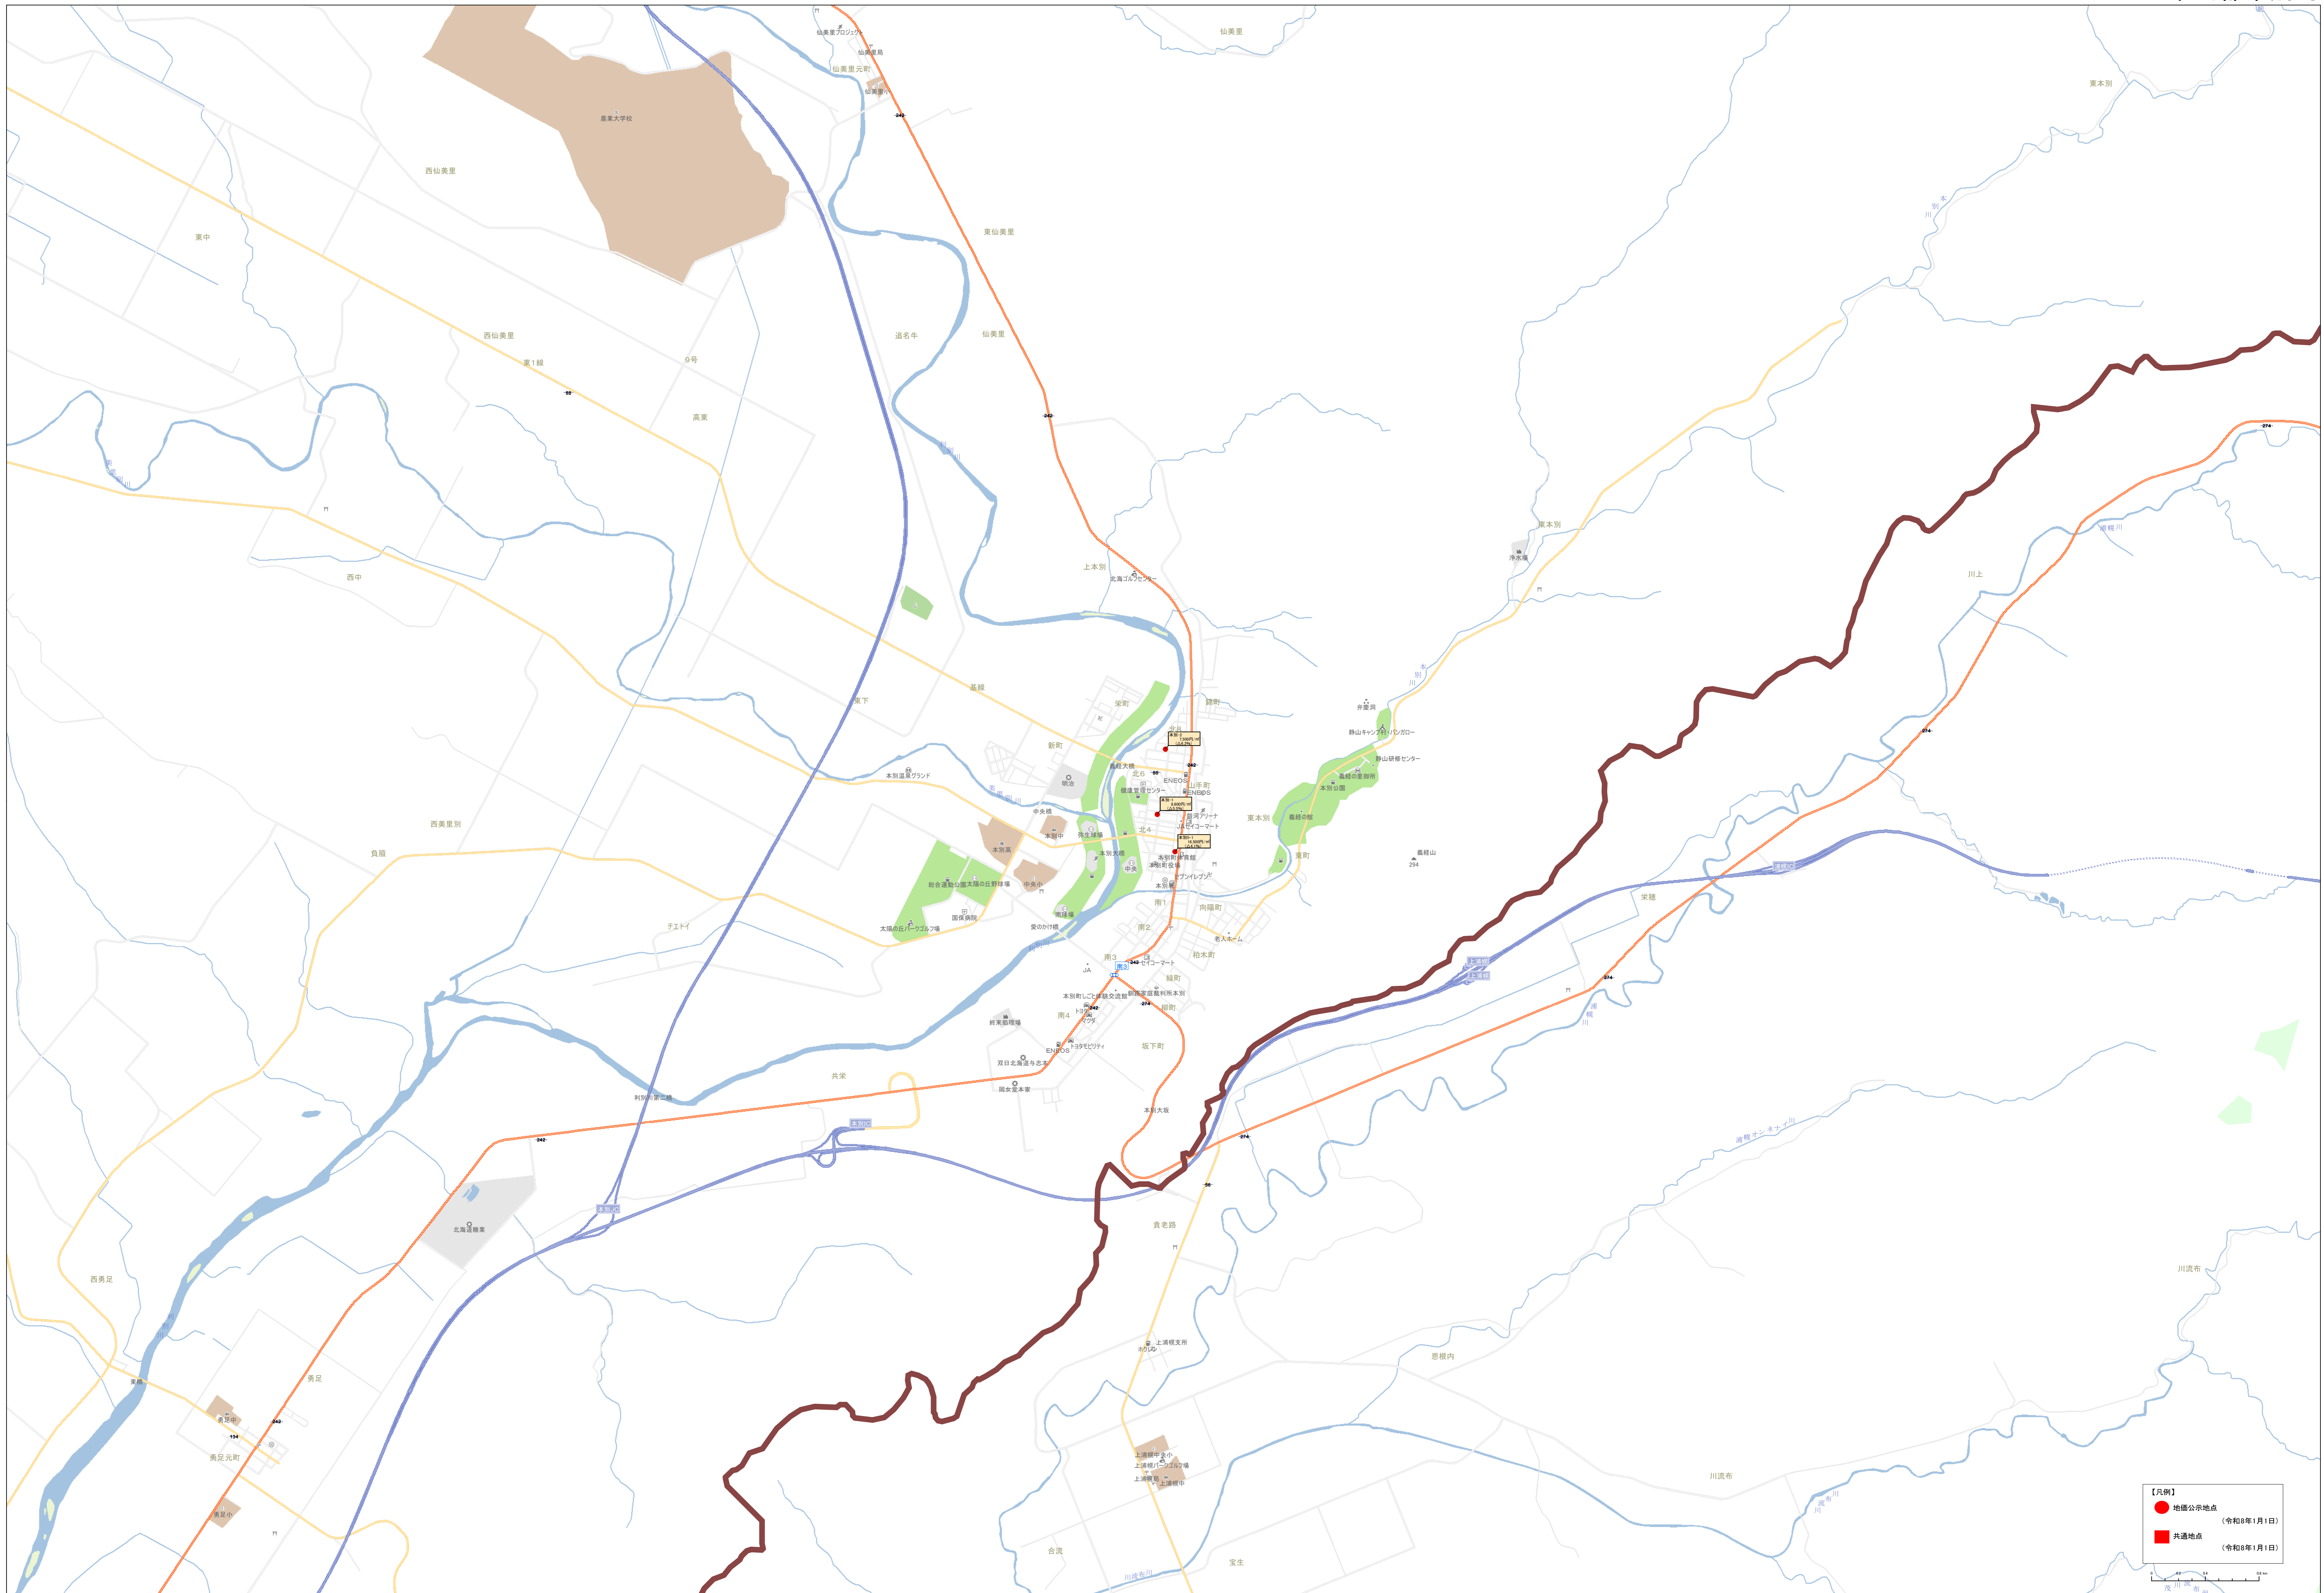

【凡例】
● 施設公示地点 (令和8年1月1日)
■ 共通地点 (令和8年1月1日)