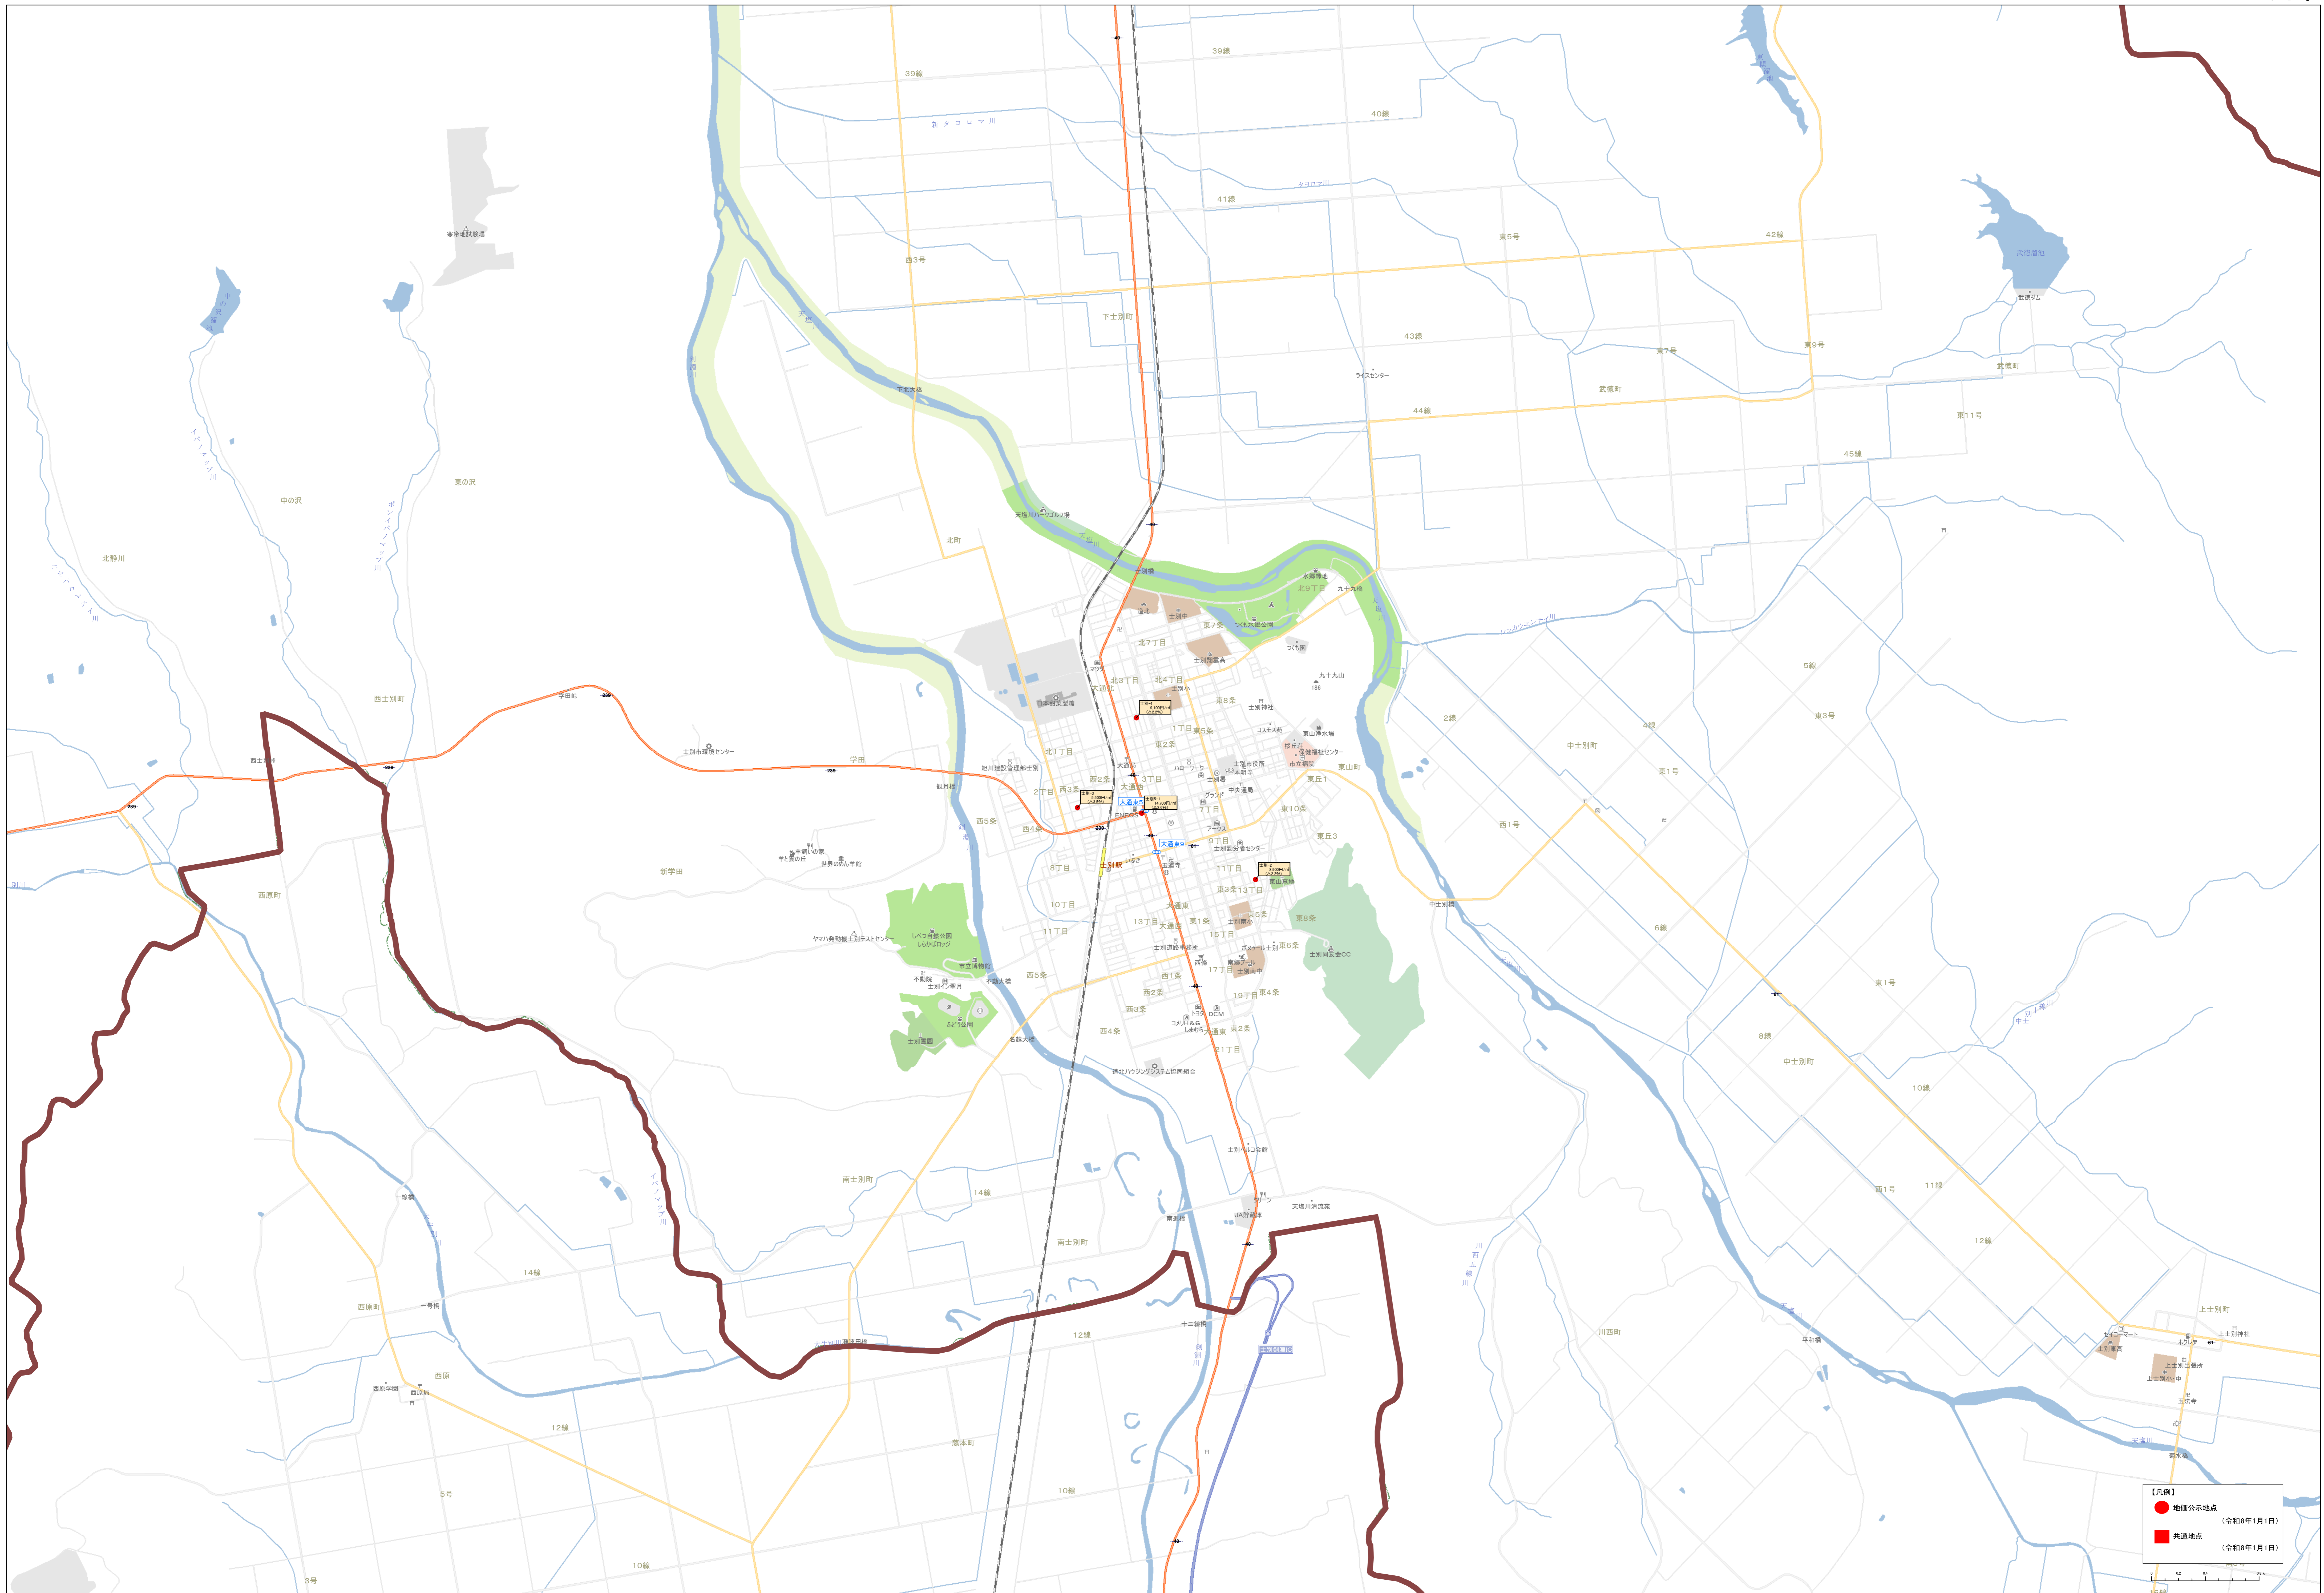

【凡例】

- 地価公示地点 (令和8年1月1日)
- 共通地点 (令和8年1月1日)