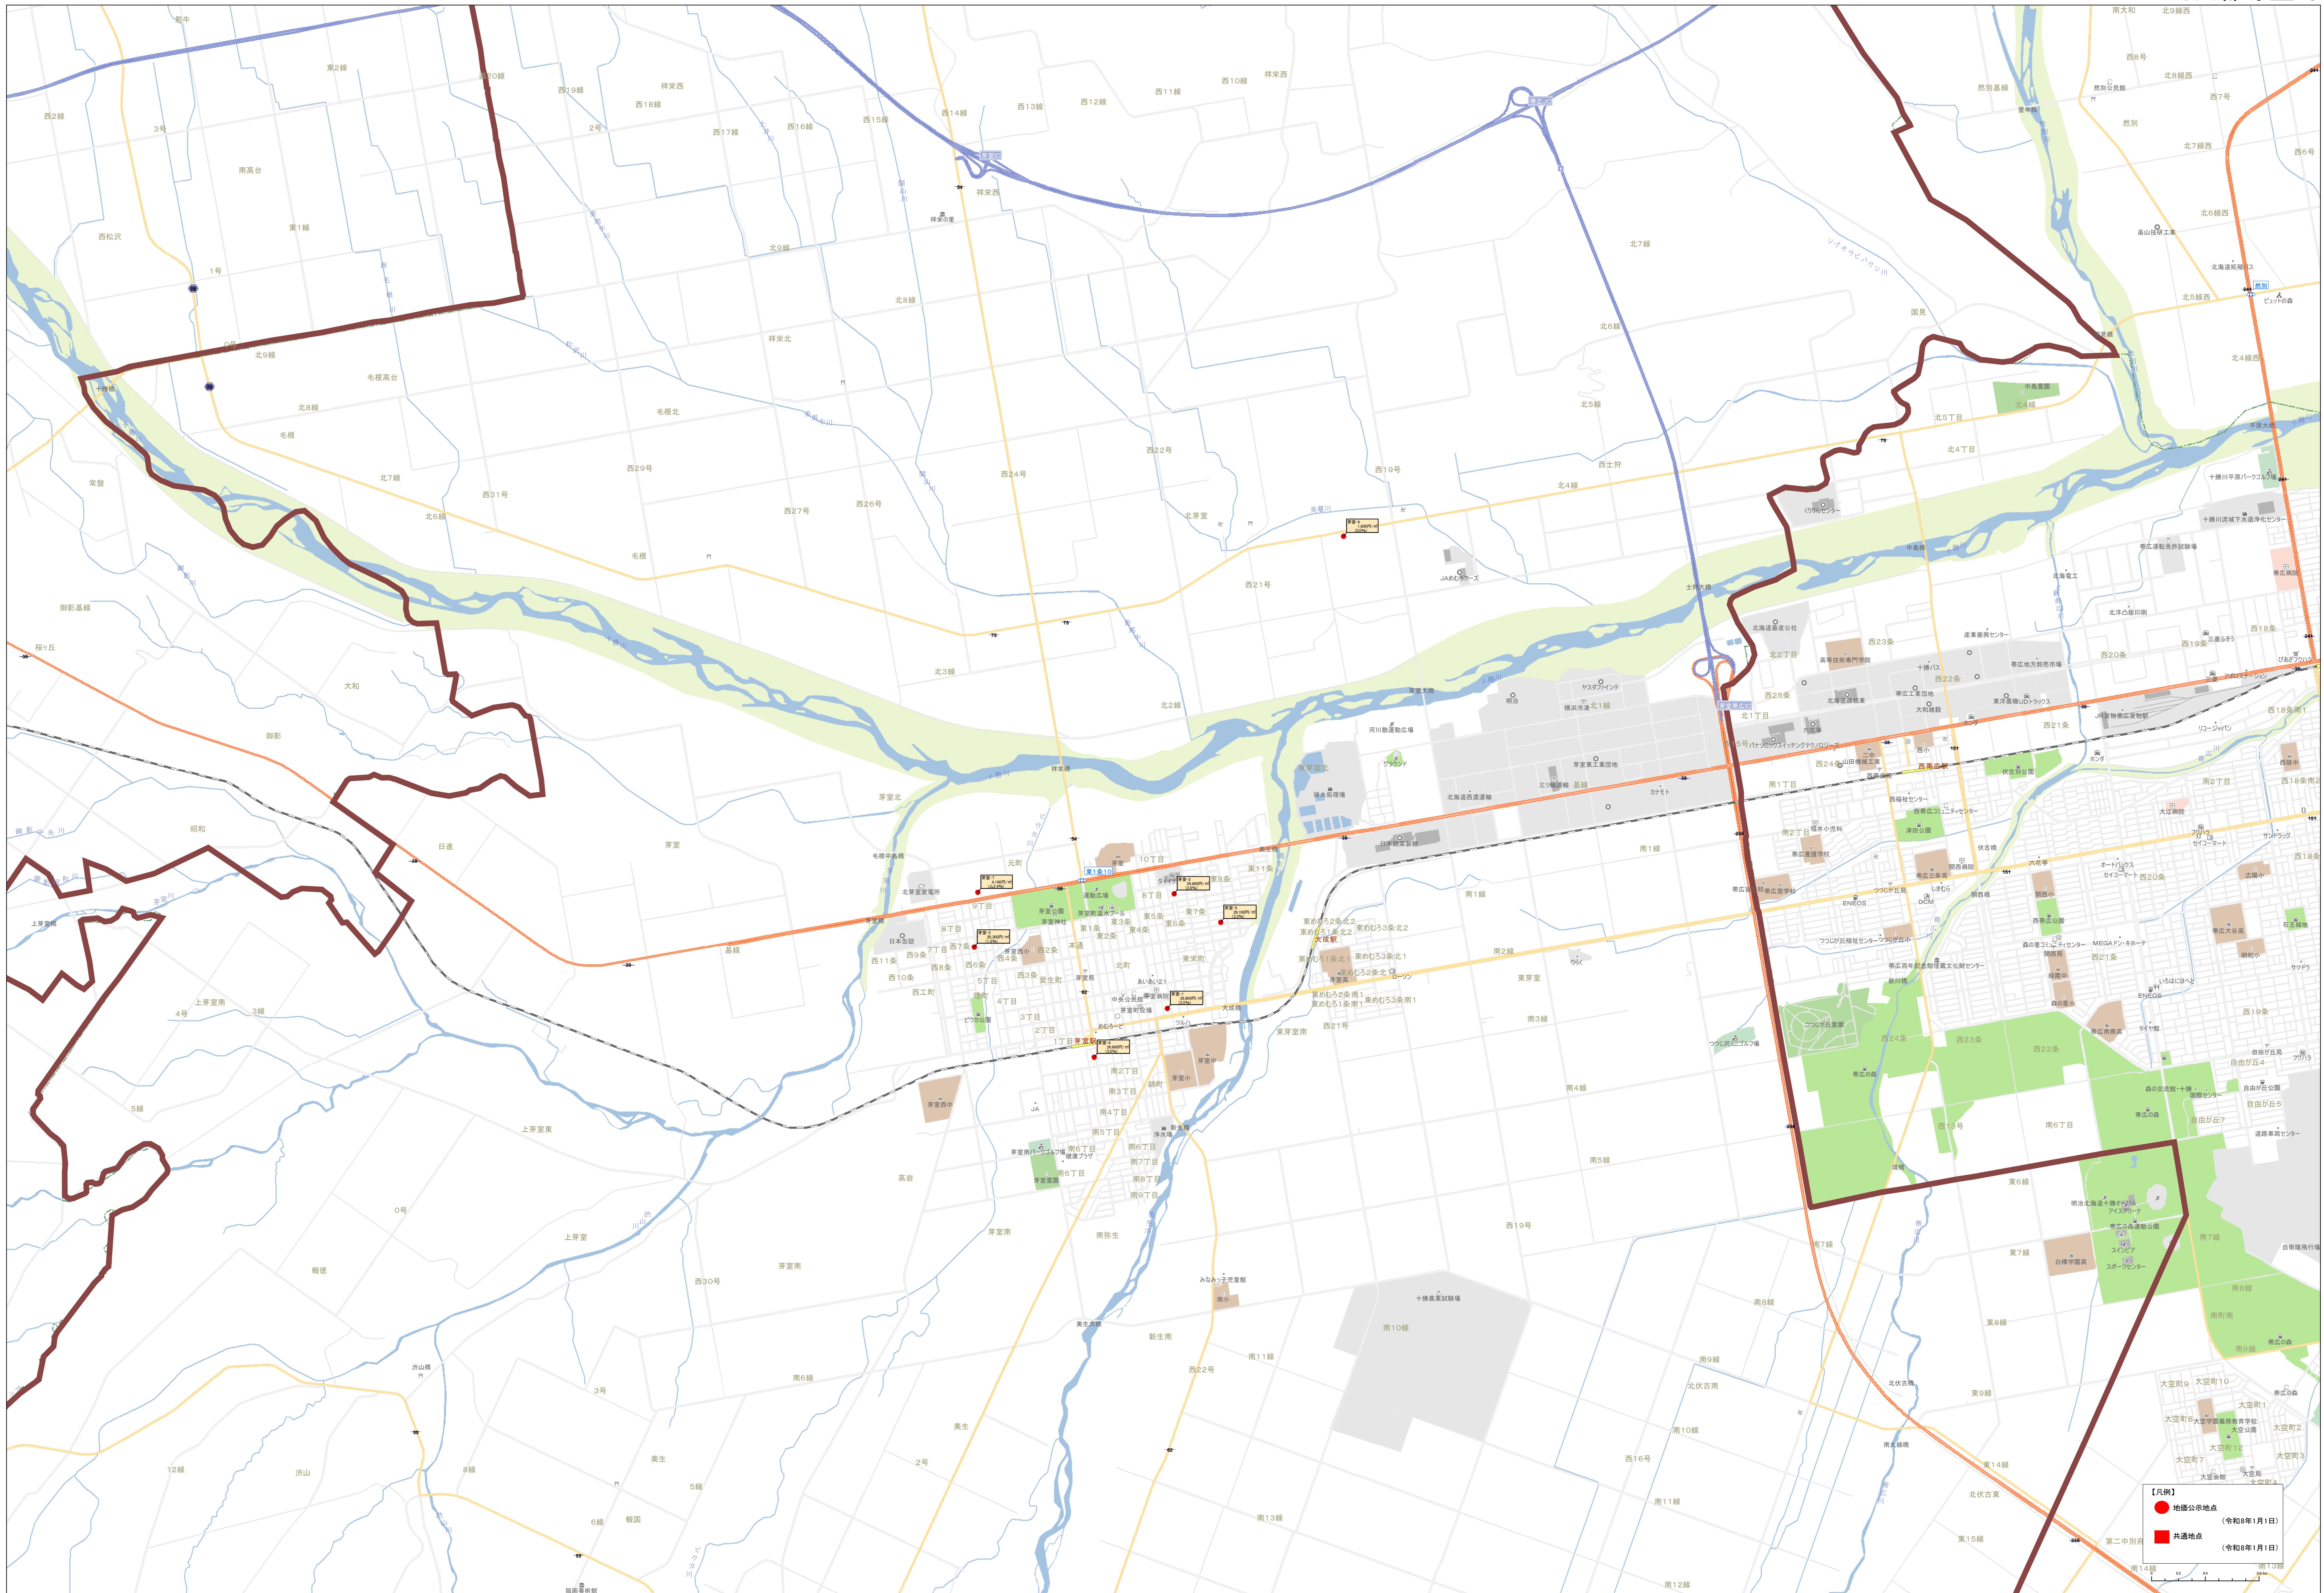

【凡例】
● 指定公示地点 (令和8年1月1日)
■ 共通地点 (令和8年1月1日)