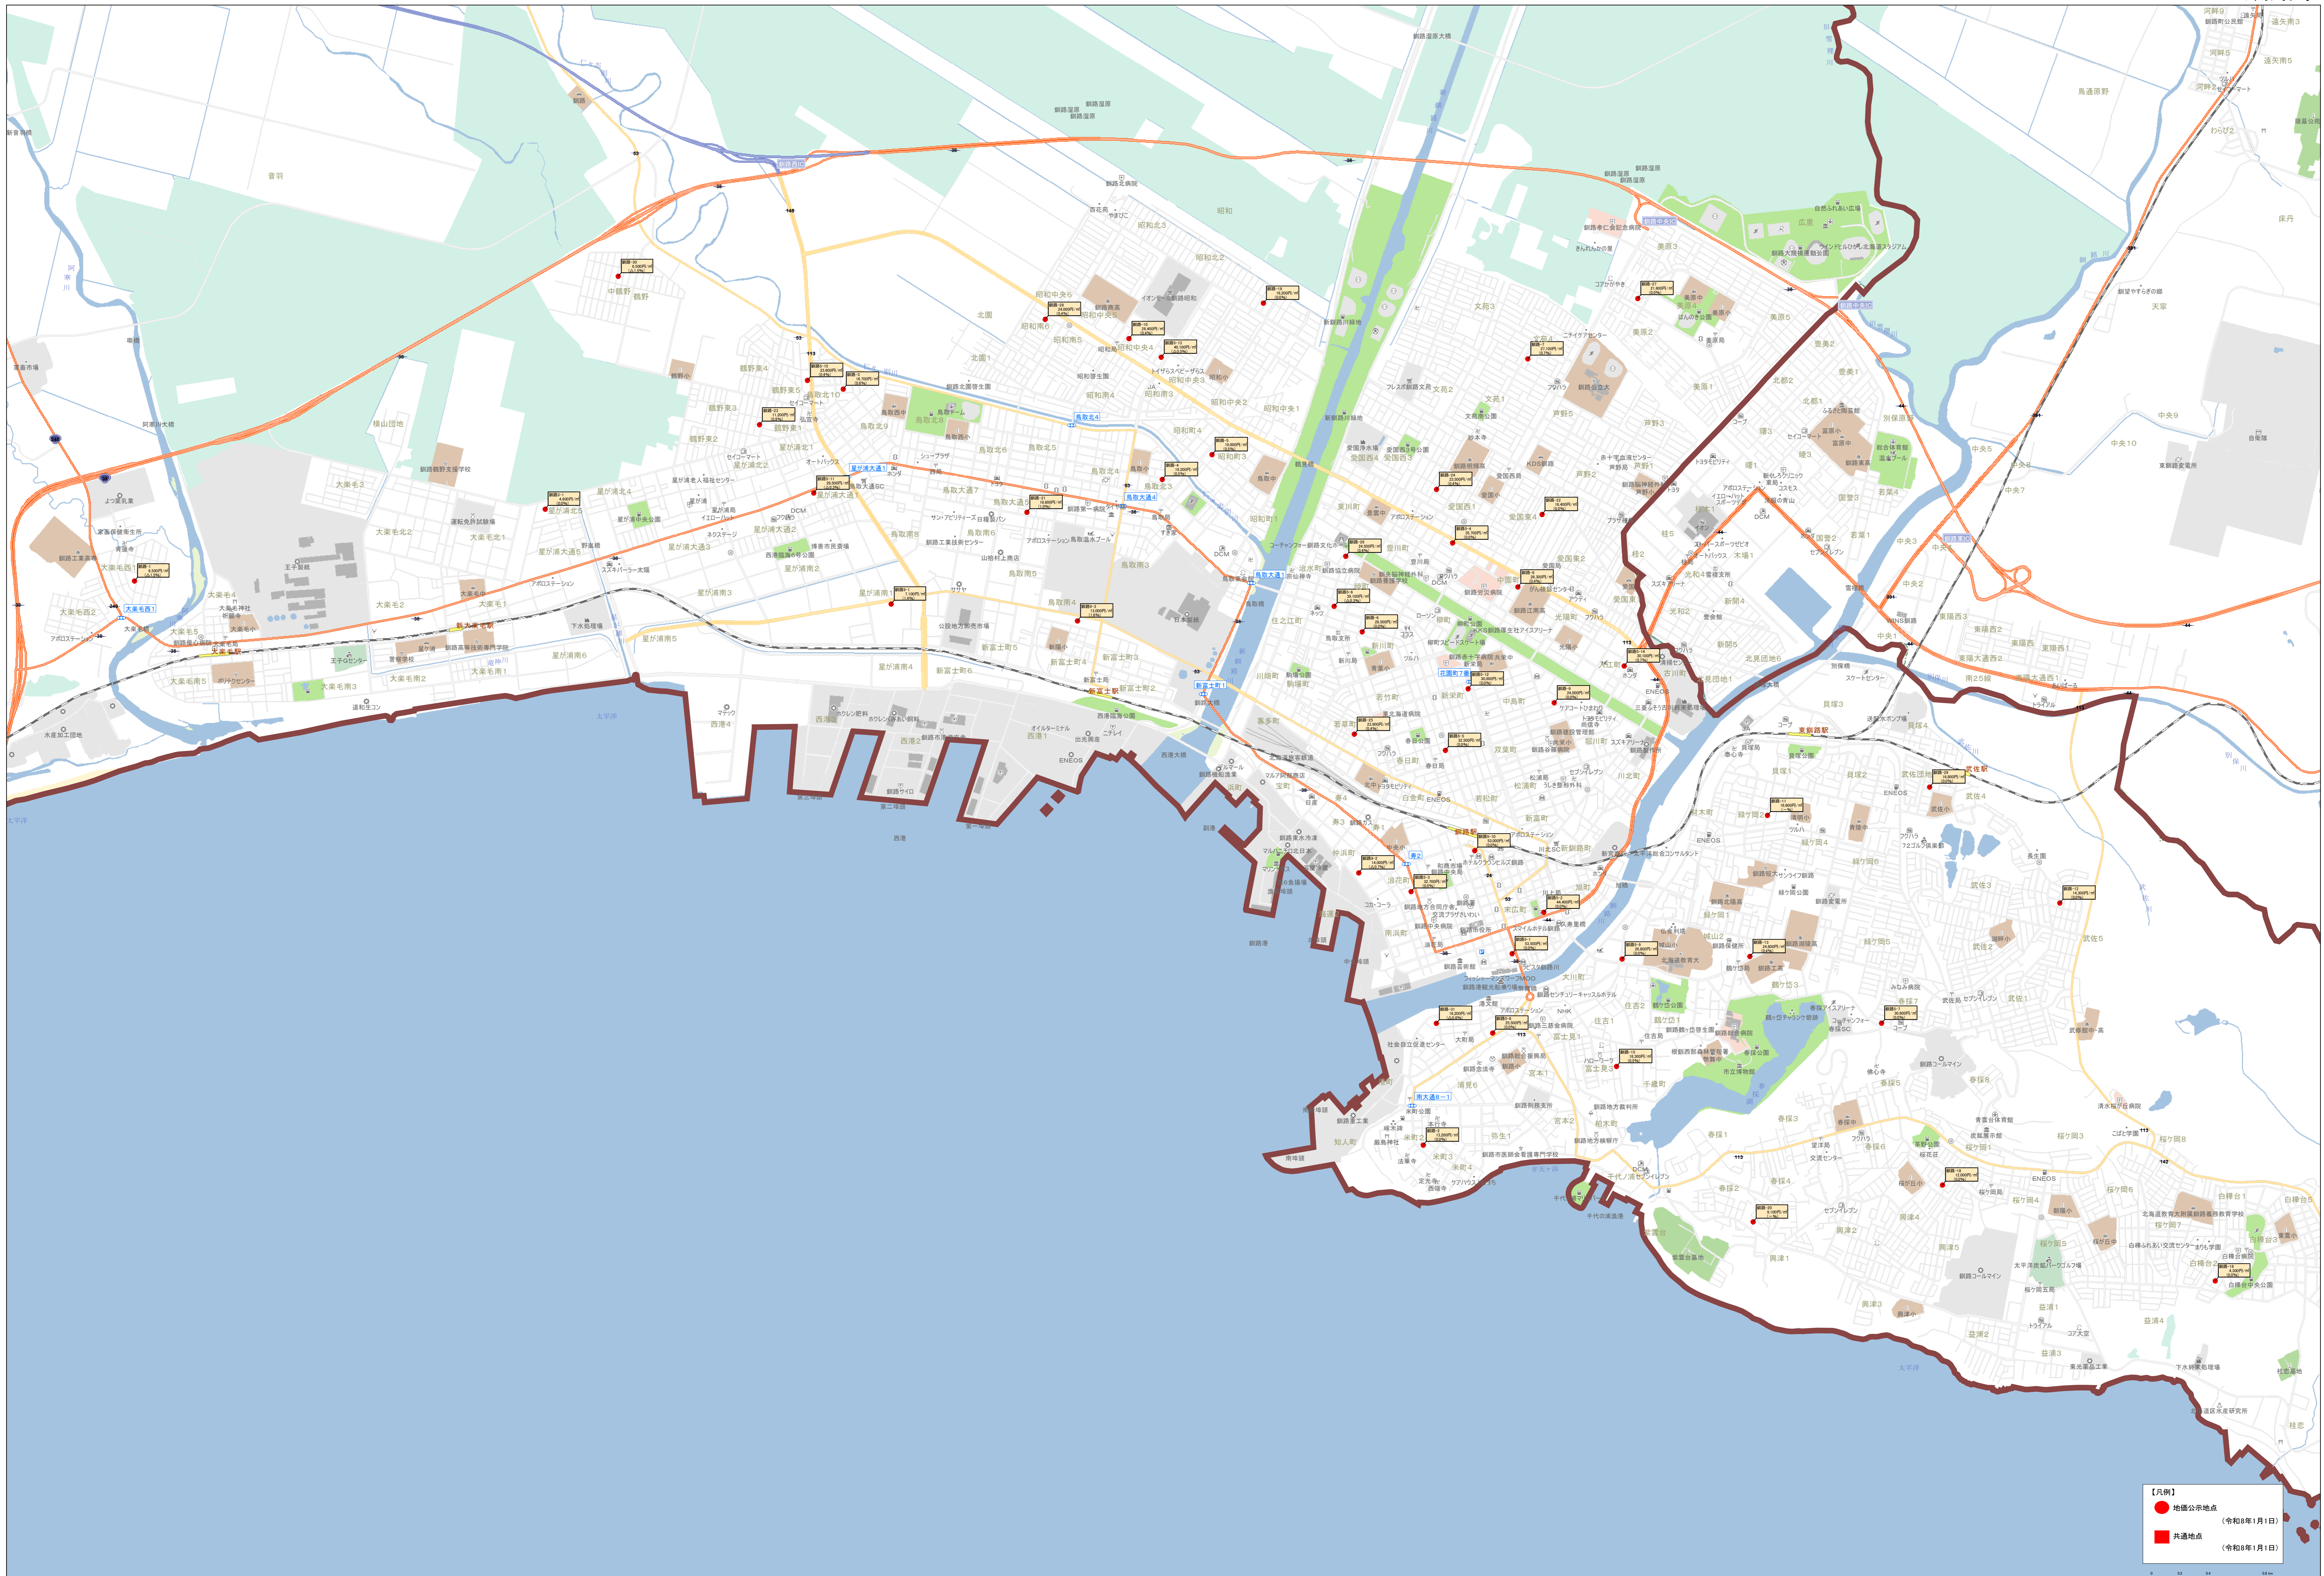

【凡例】

- 指定公示地点 (令和8年1月1日)
- 共通地点 (令和8年1月1日)