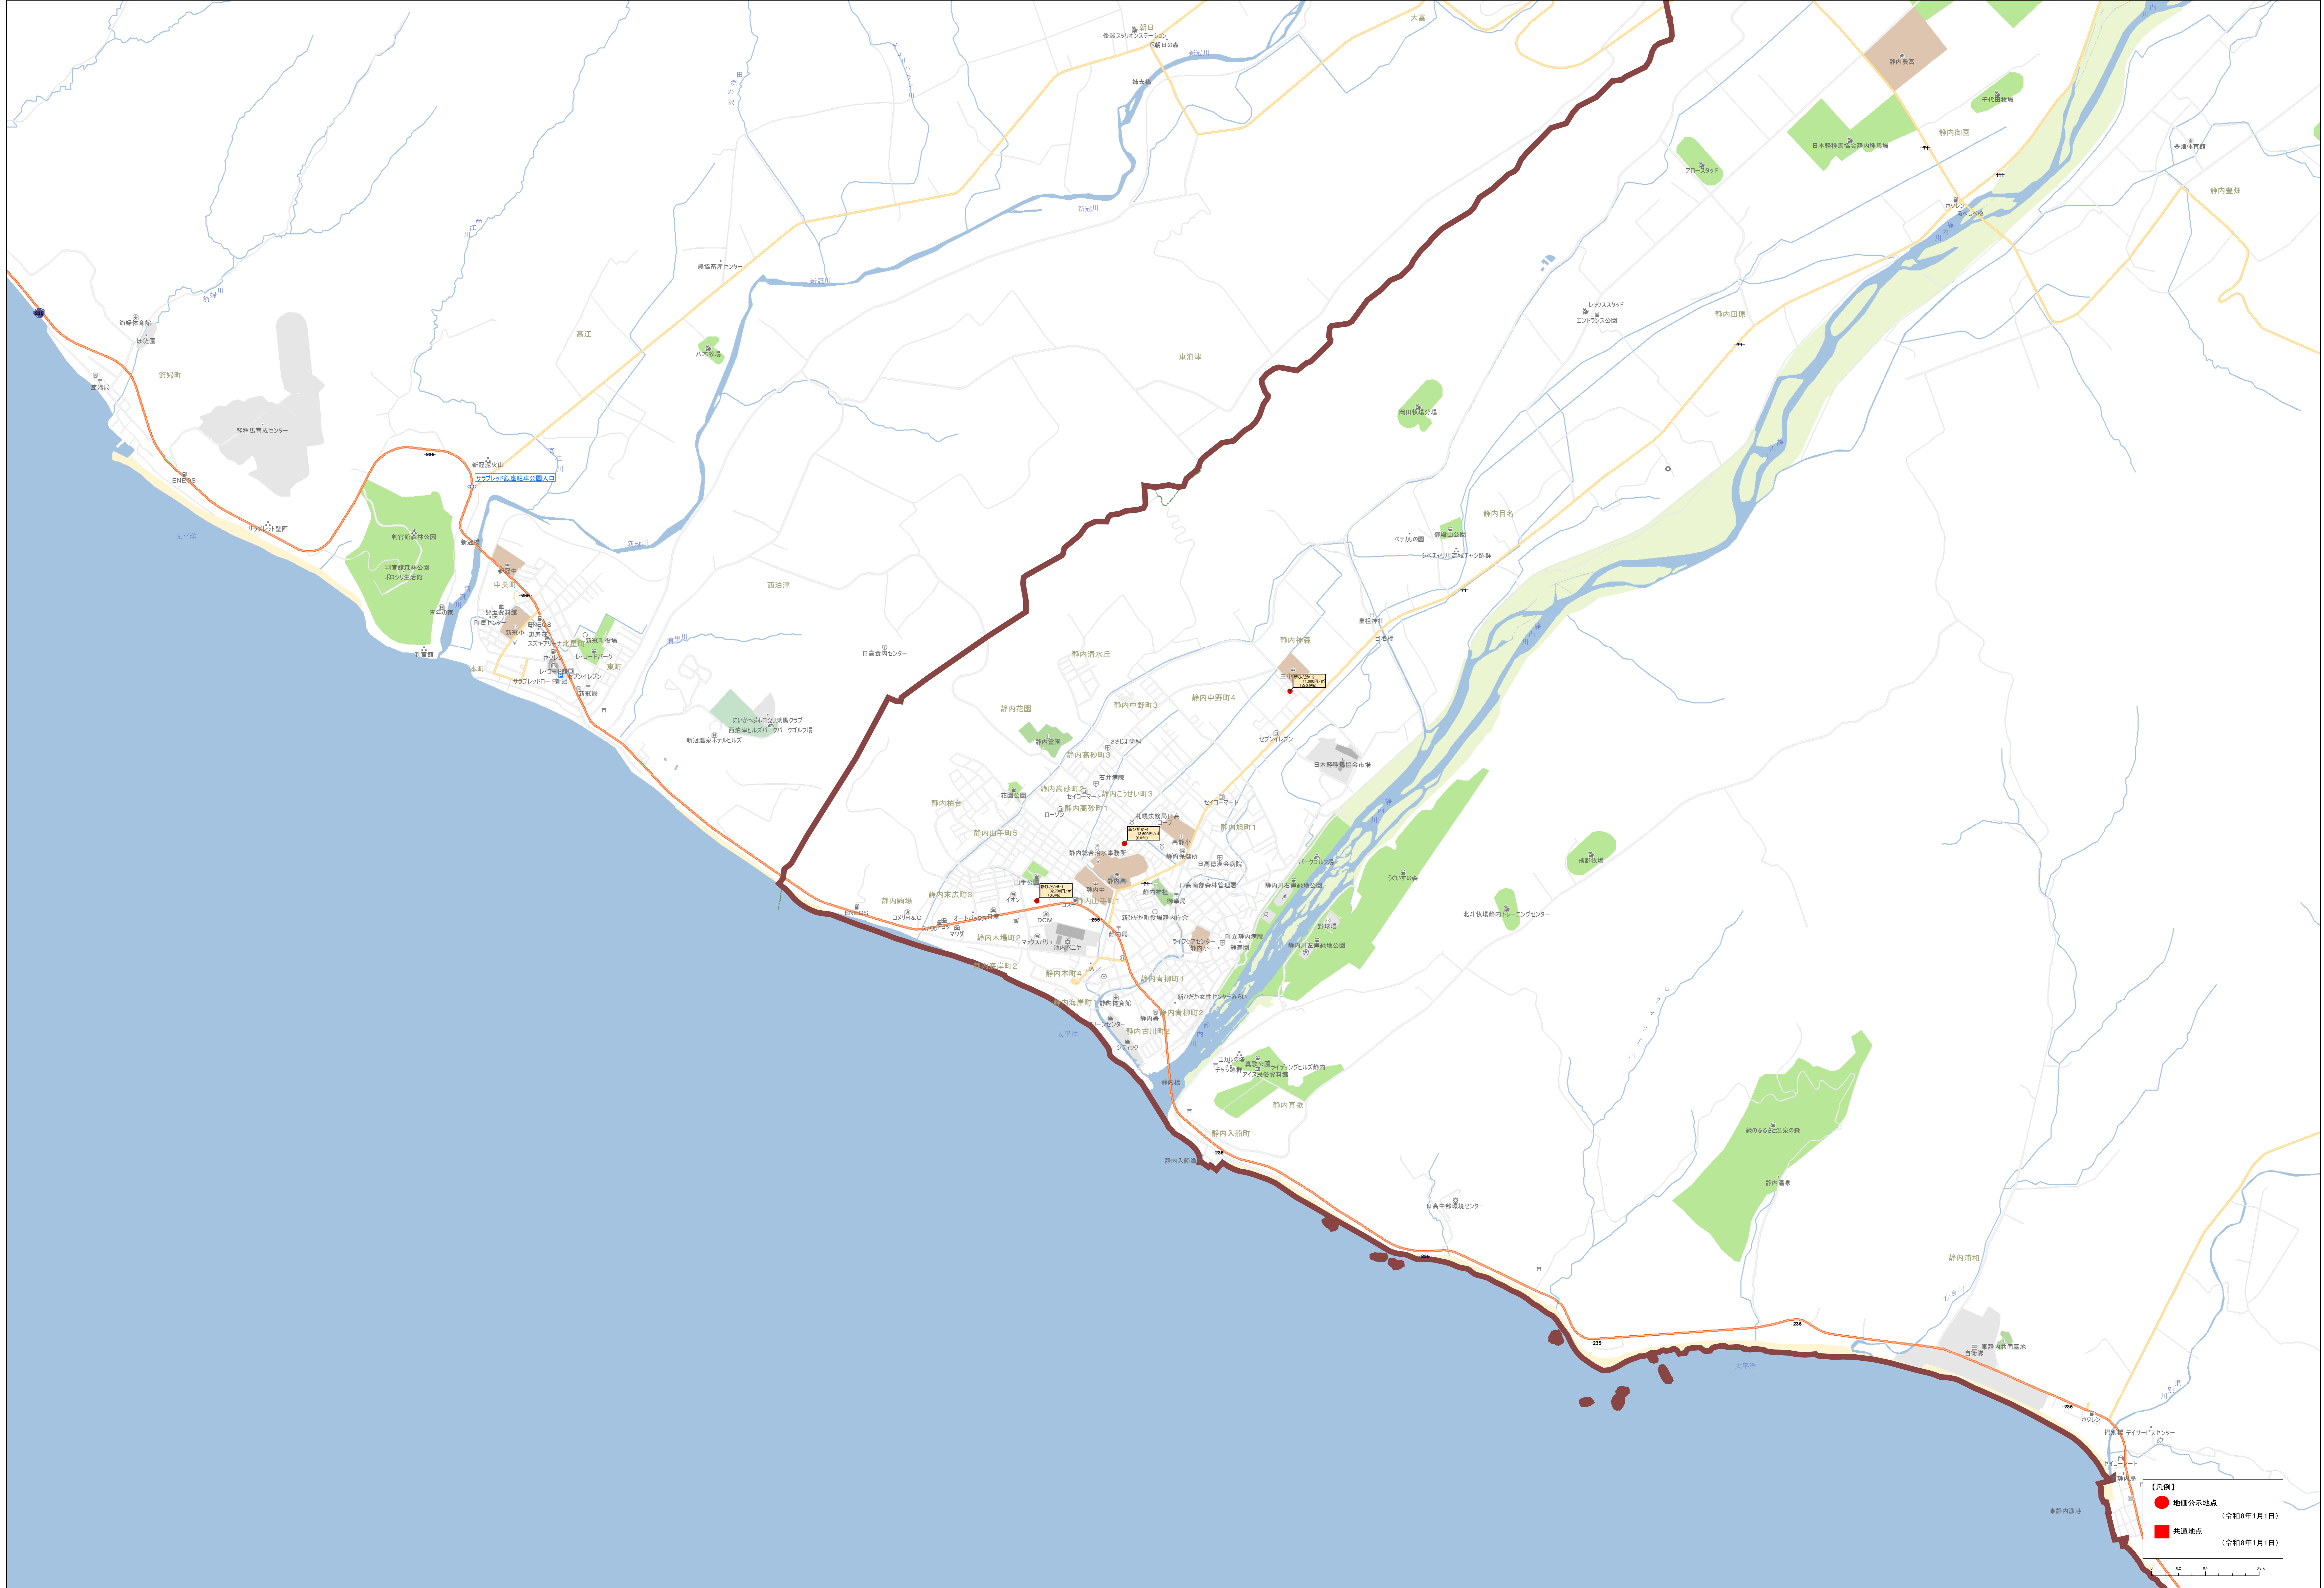

【凡例】
● 地価公示地点 (令和8年1月1日)
■ 共通地点 (令和8年1月1日)