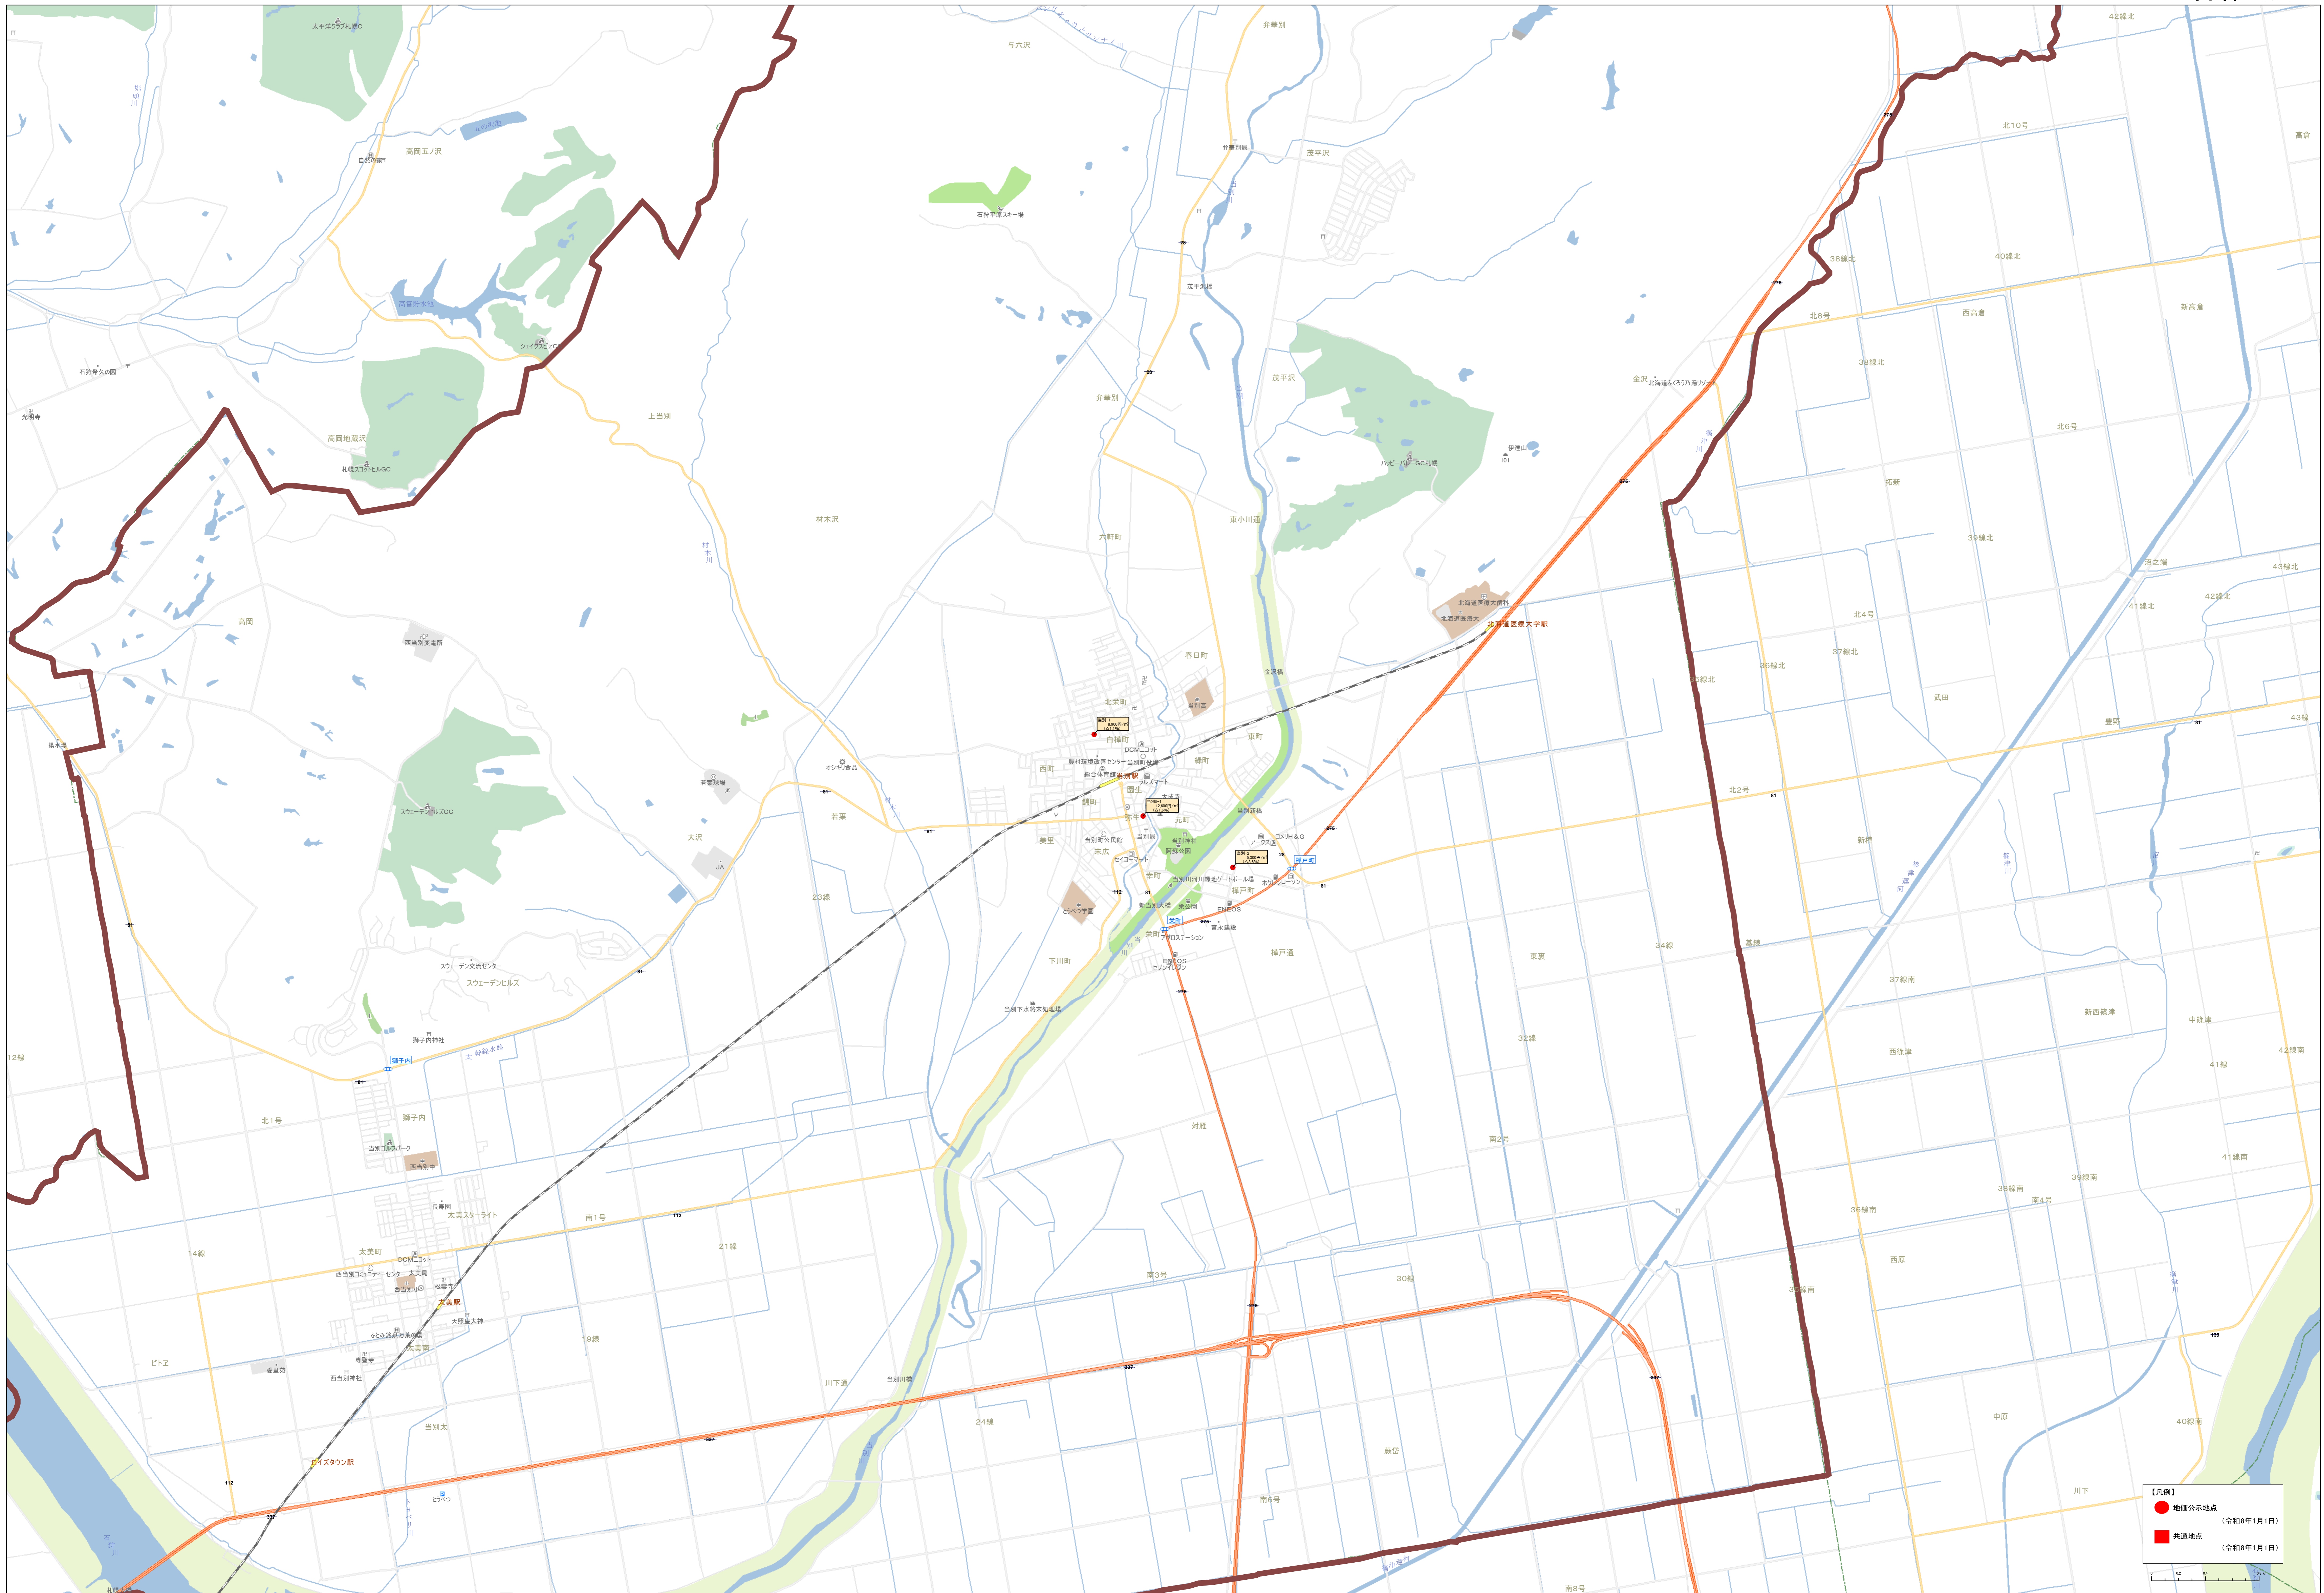

【凡例】
● 地価公示地点 (令和8年1月1日)
■ 共通地点 (令和8年1月1日)