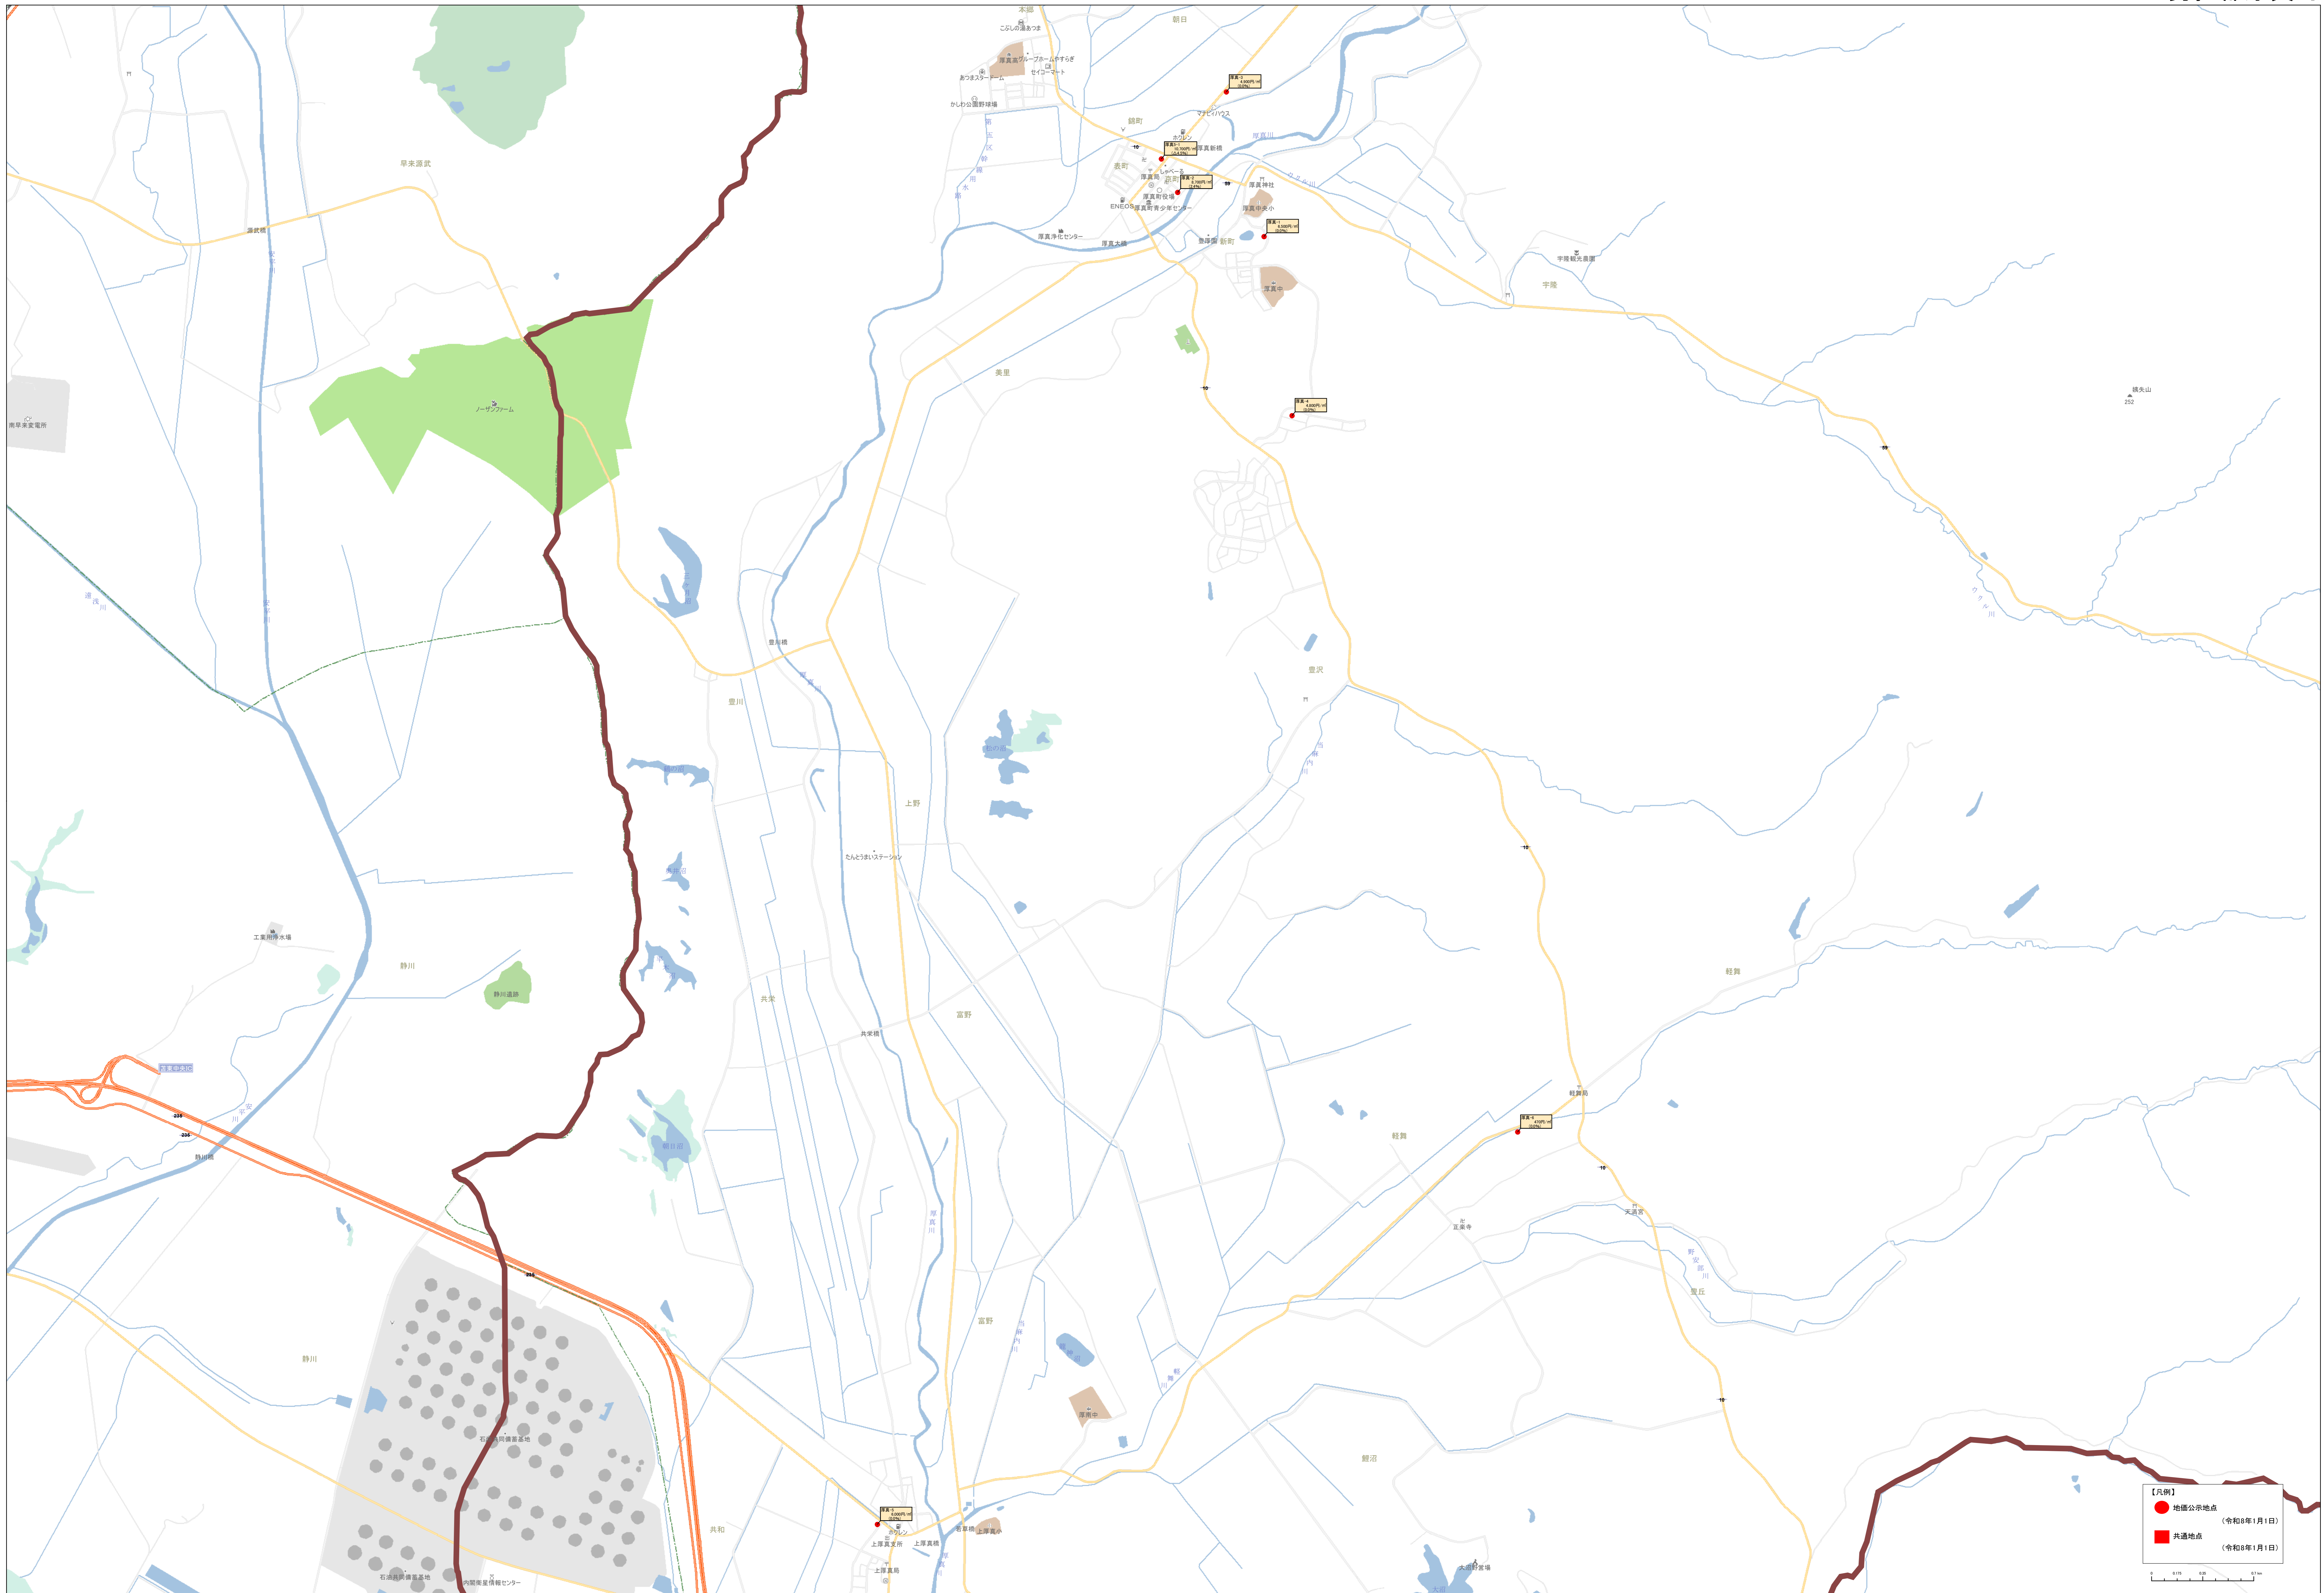

【凡例】
● 施設公示地点 (令和8年1月1日)
■ 共通地点 (令和8年1月1日)