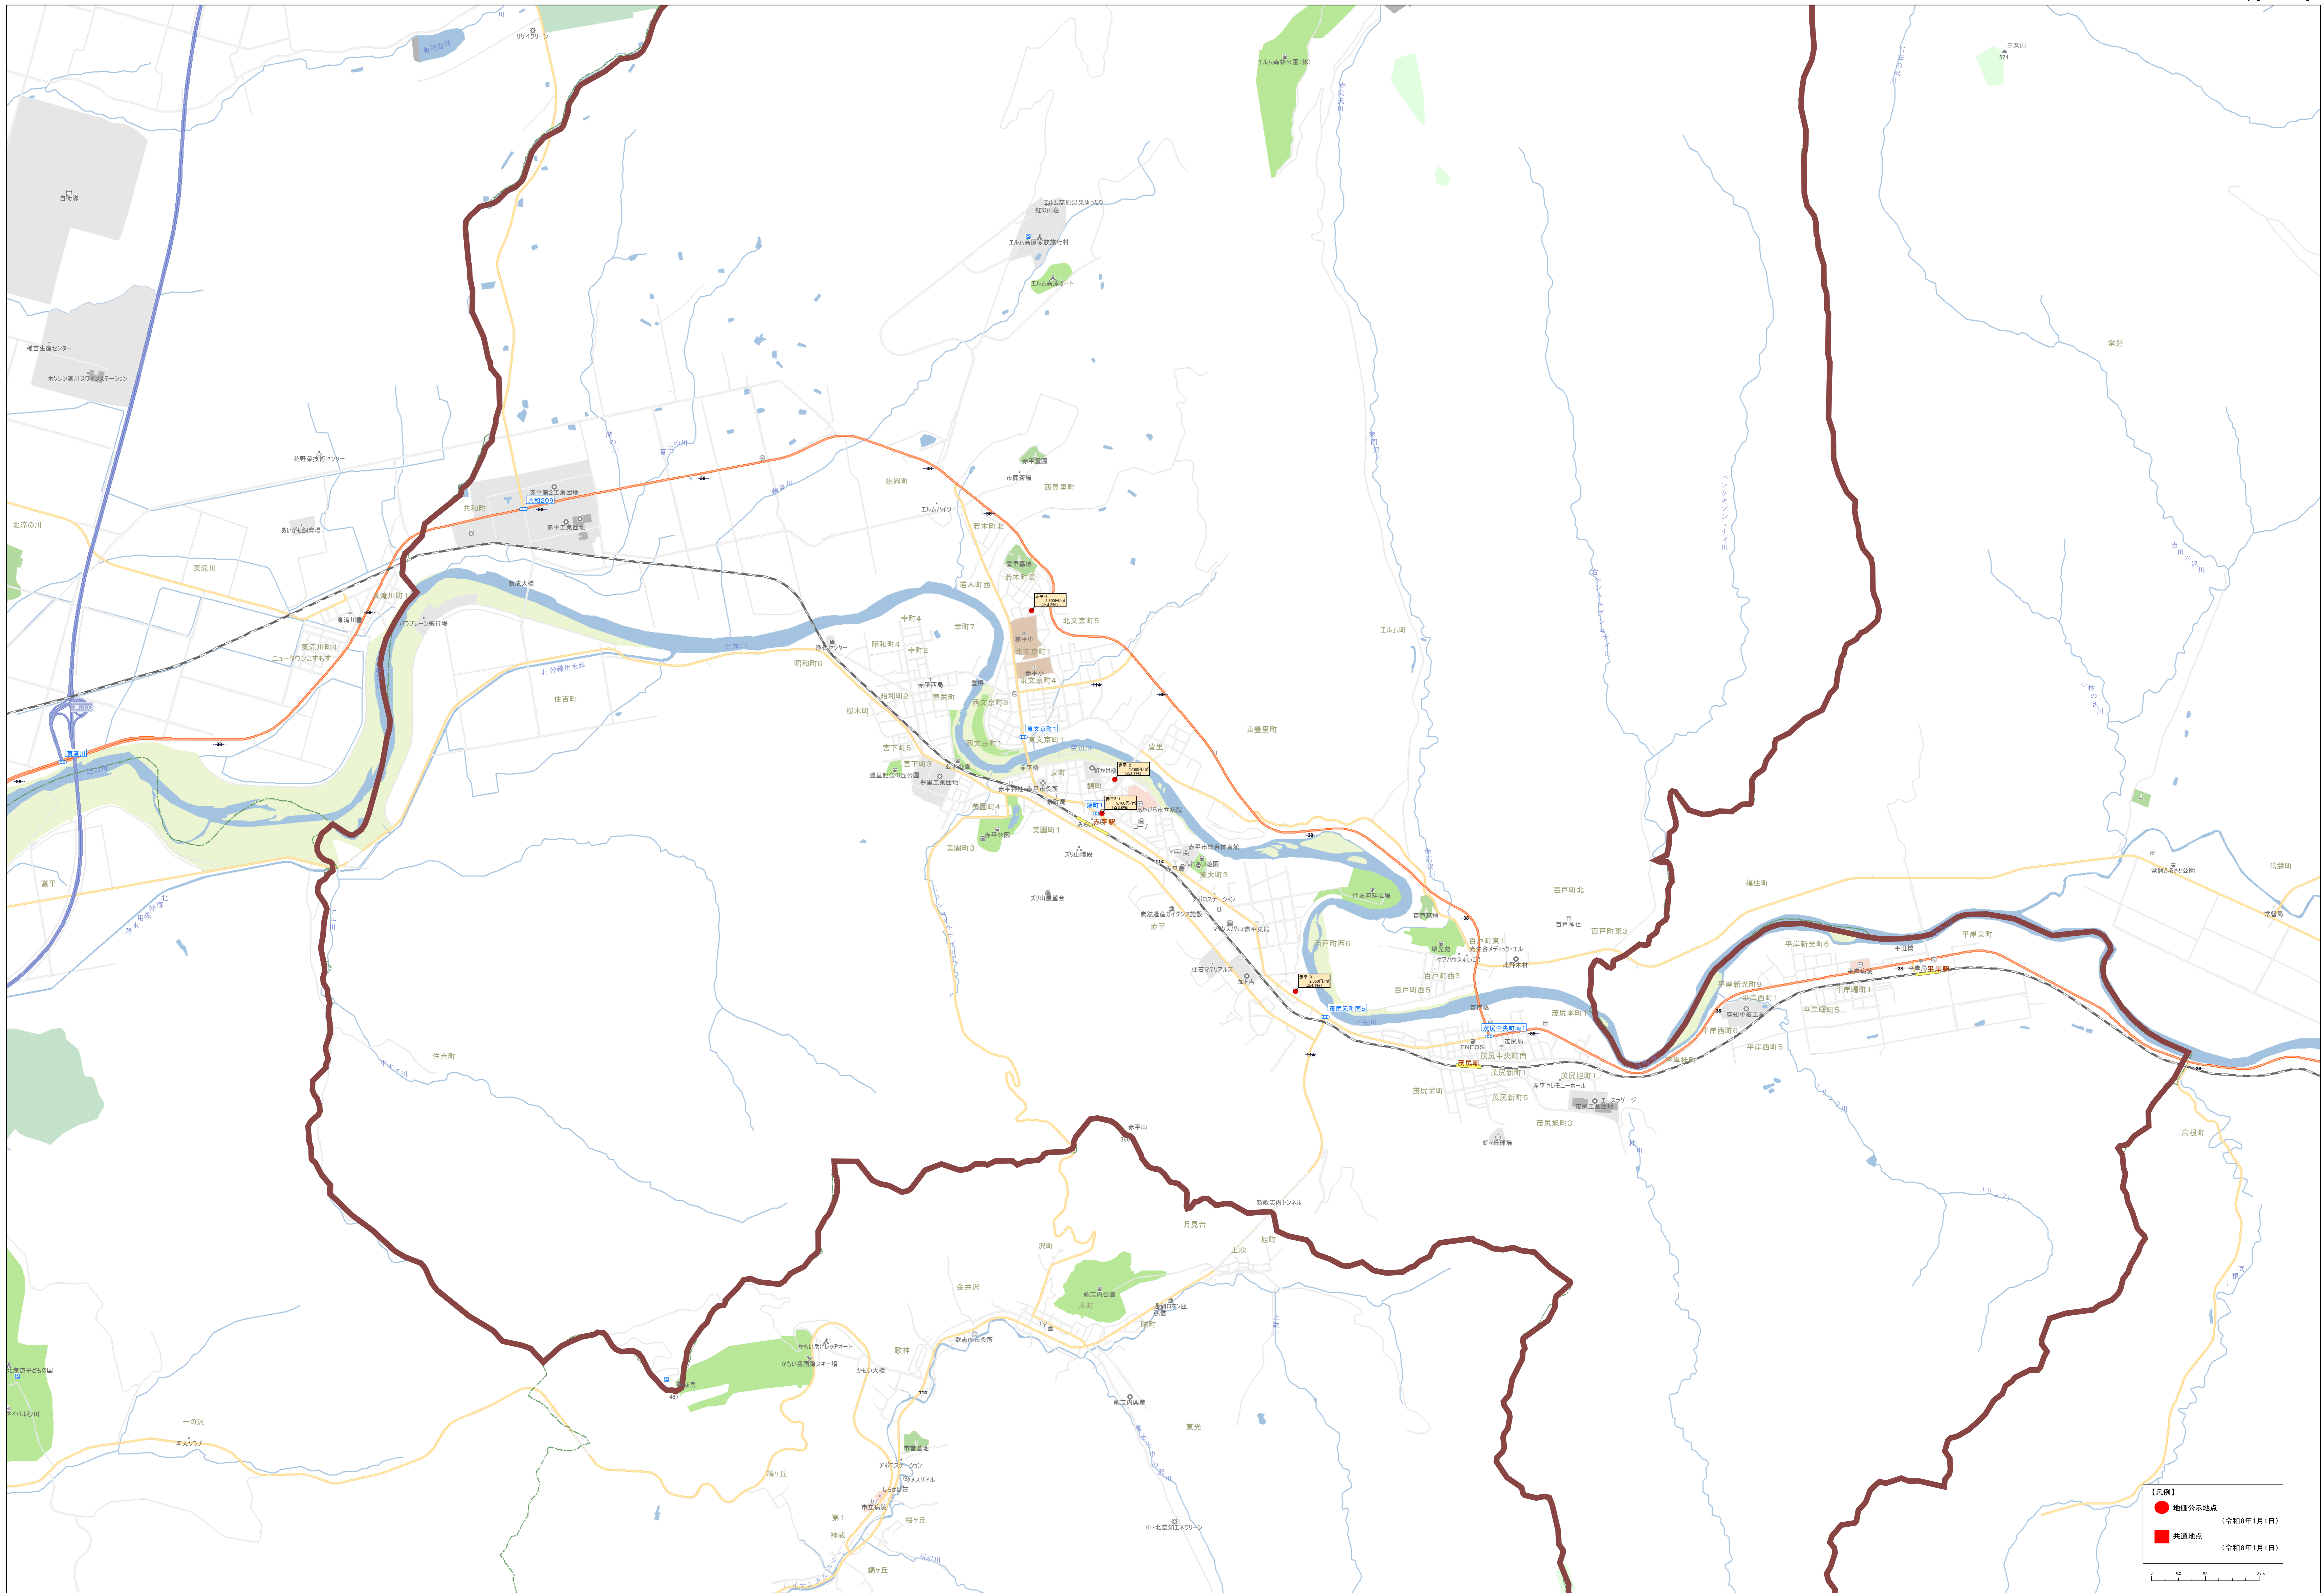

【凡例】

- 施設公示地点 (令和8年1月1日)
- 共通地点 (令和8年1月1日)