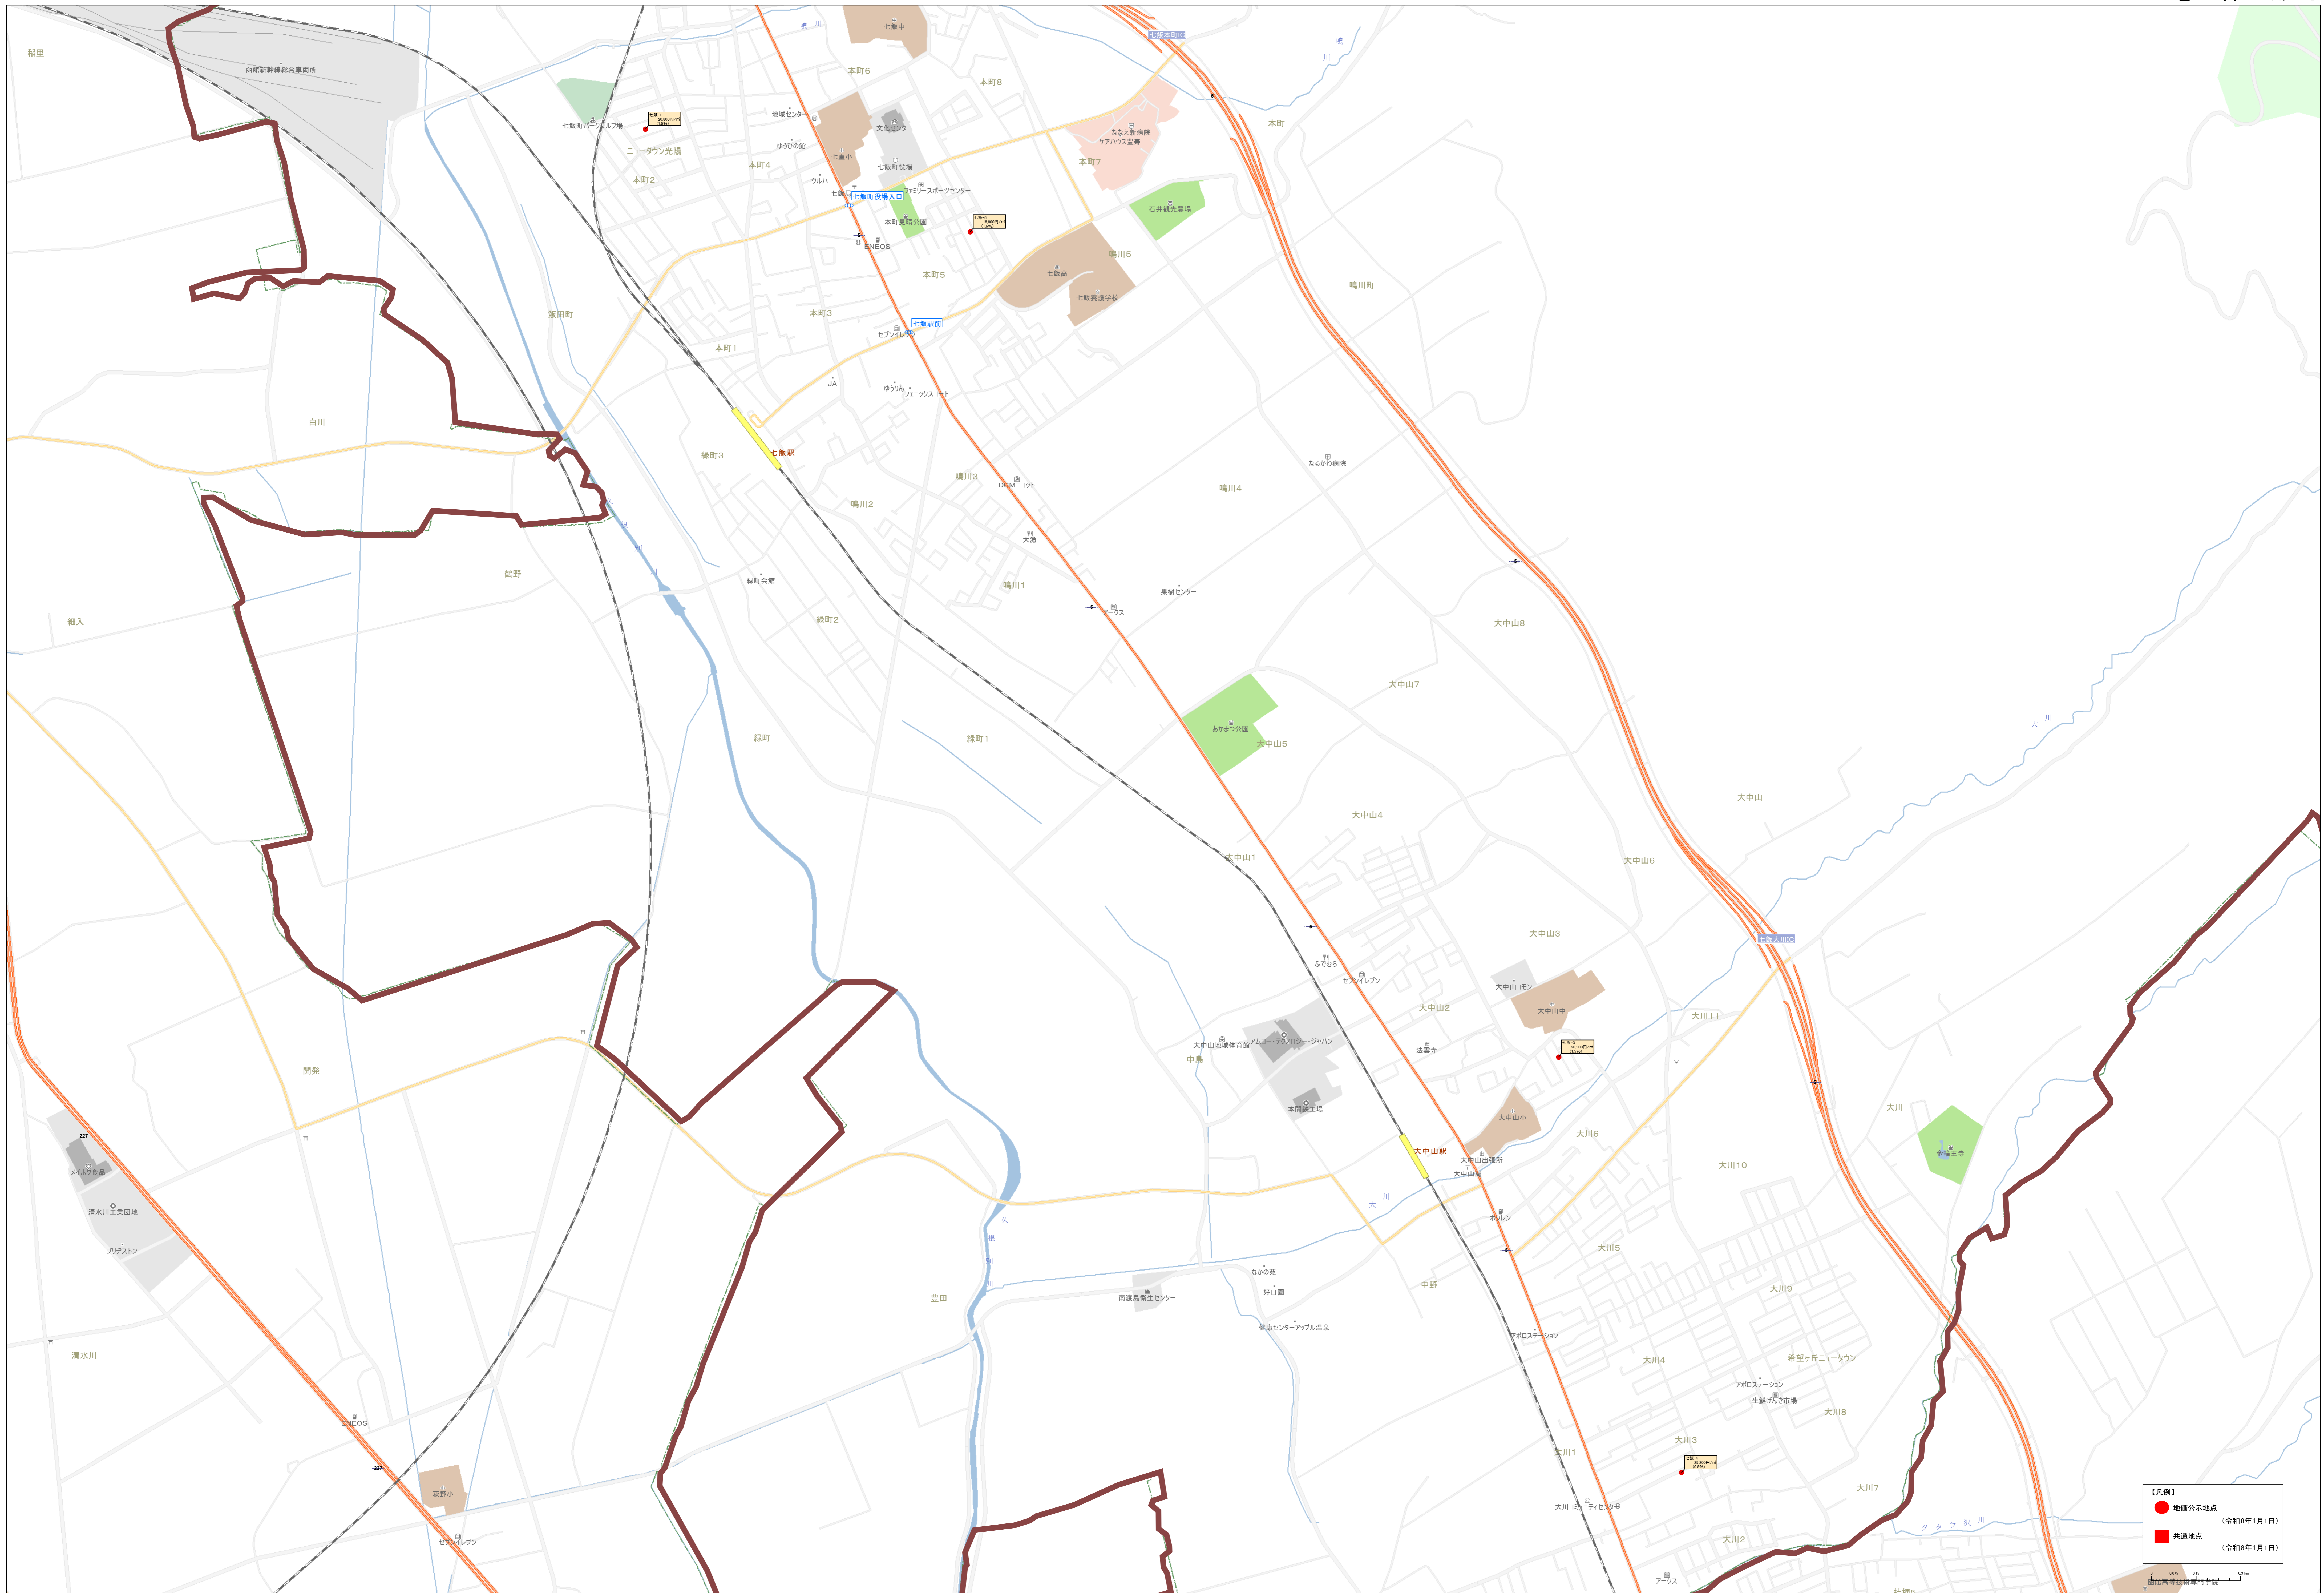

【凡例】
● 地価公示地点 (令和8年1月1日)
■ 共通地点 (令和8年1月1日)