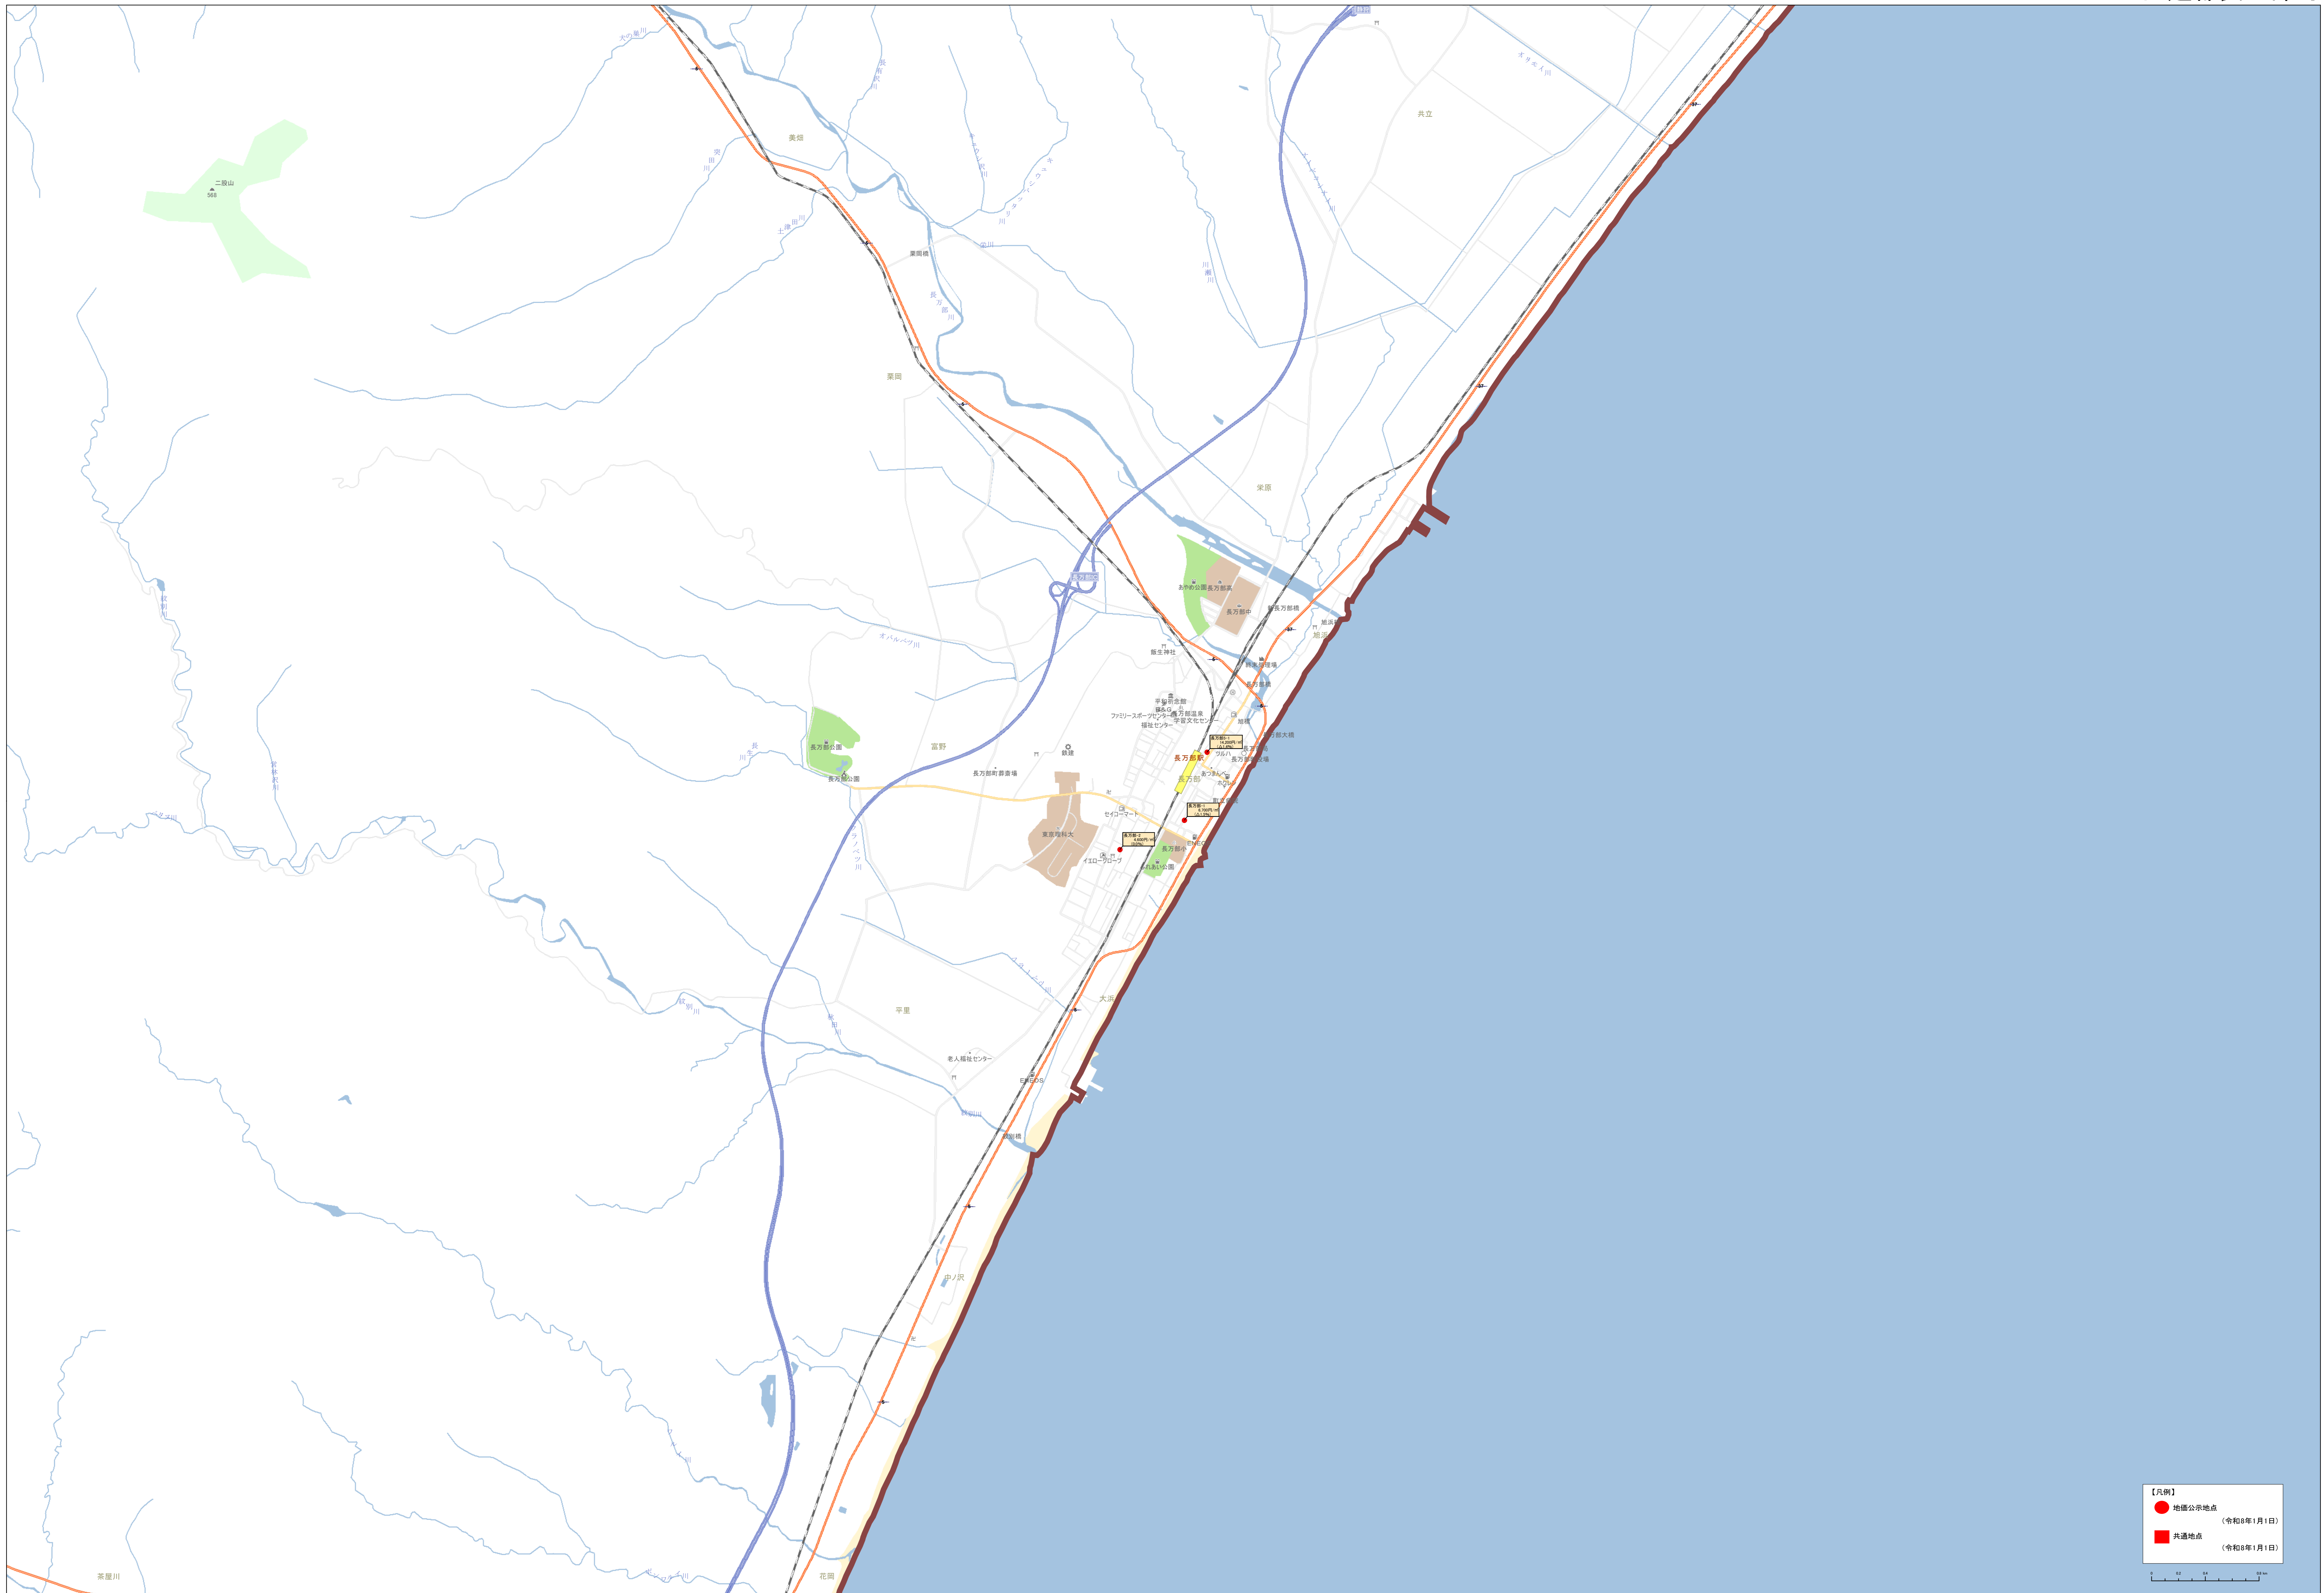

【凡例】

- 施設公示地点 (令和8年1月1日)
- 共通地点 (令和8年1月1日)