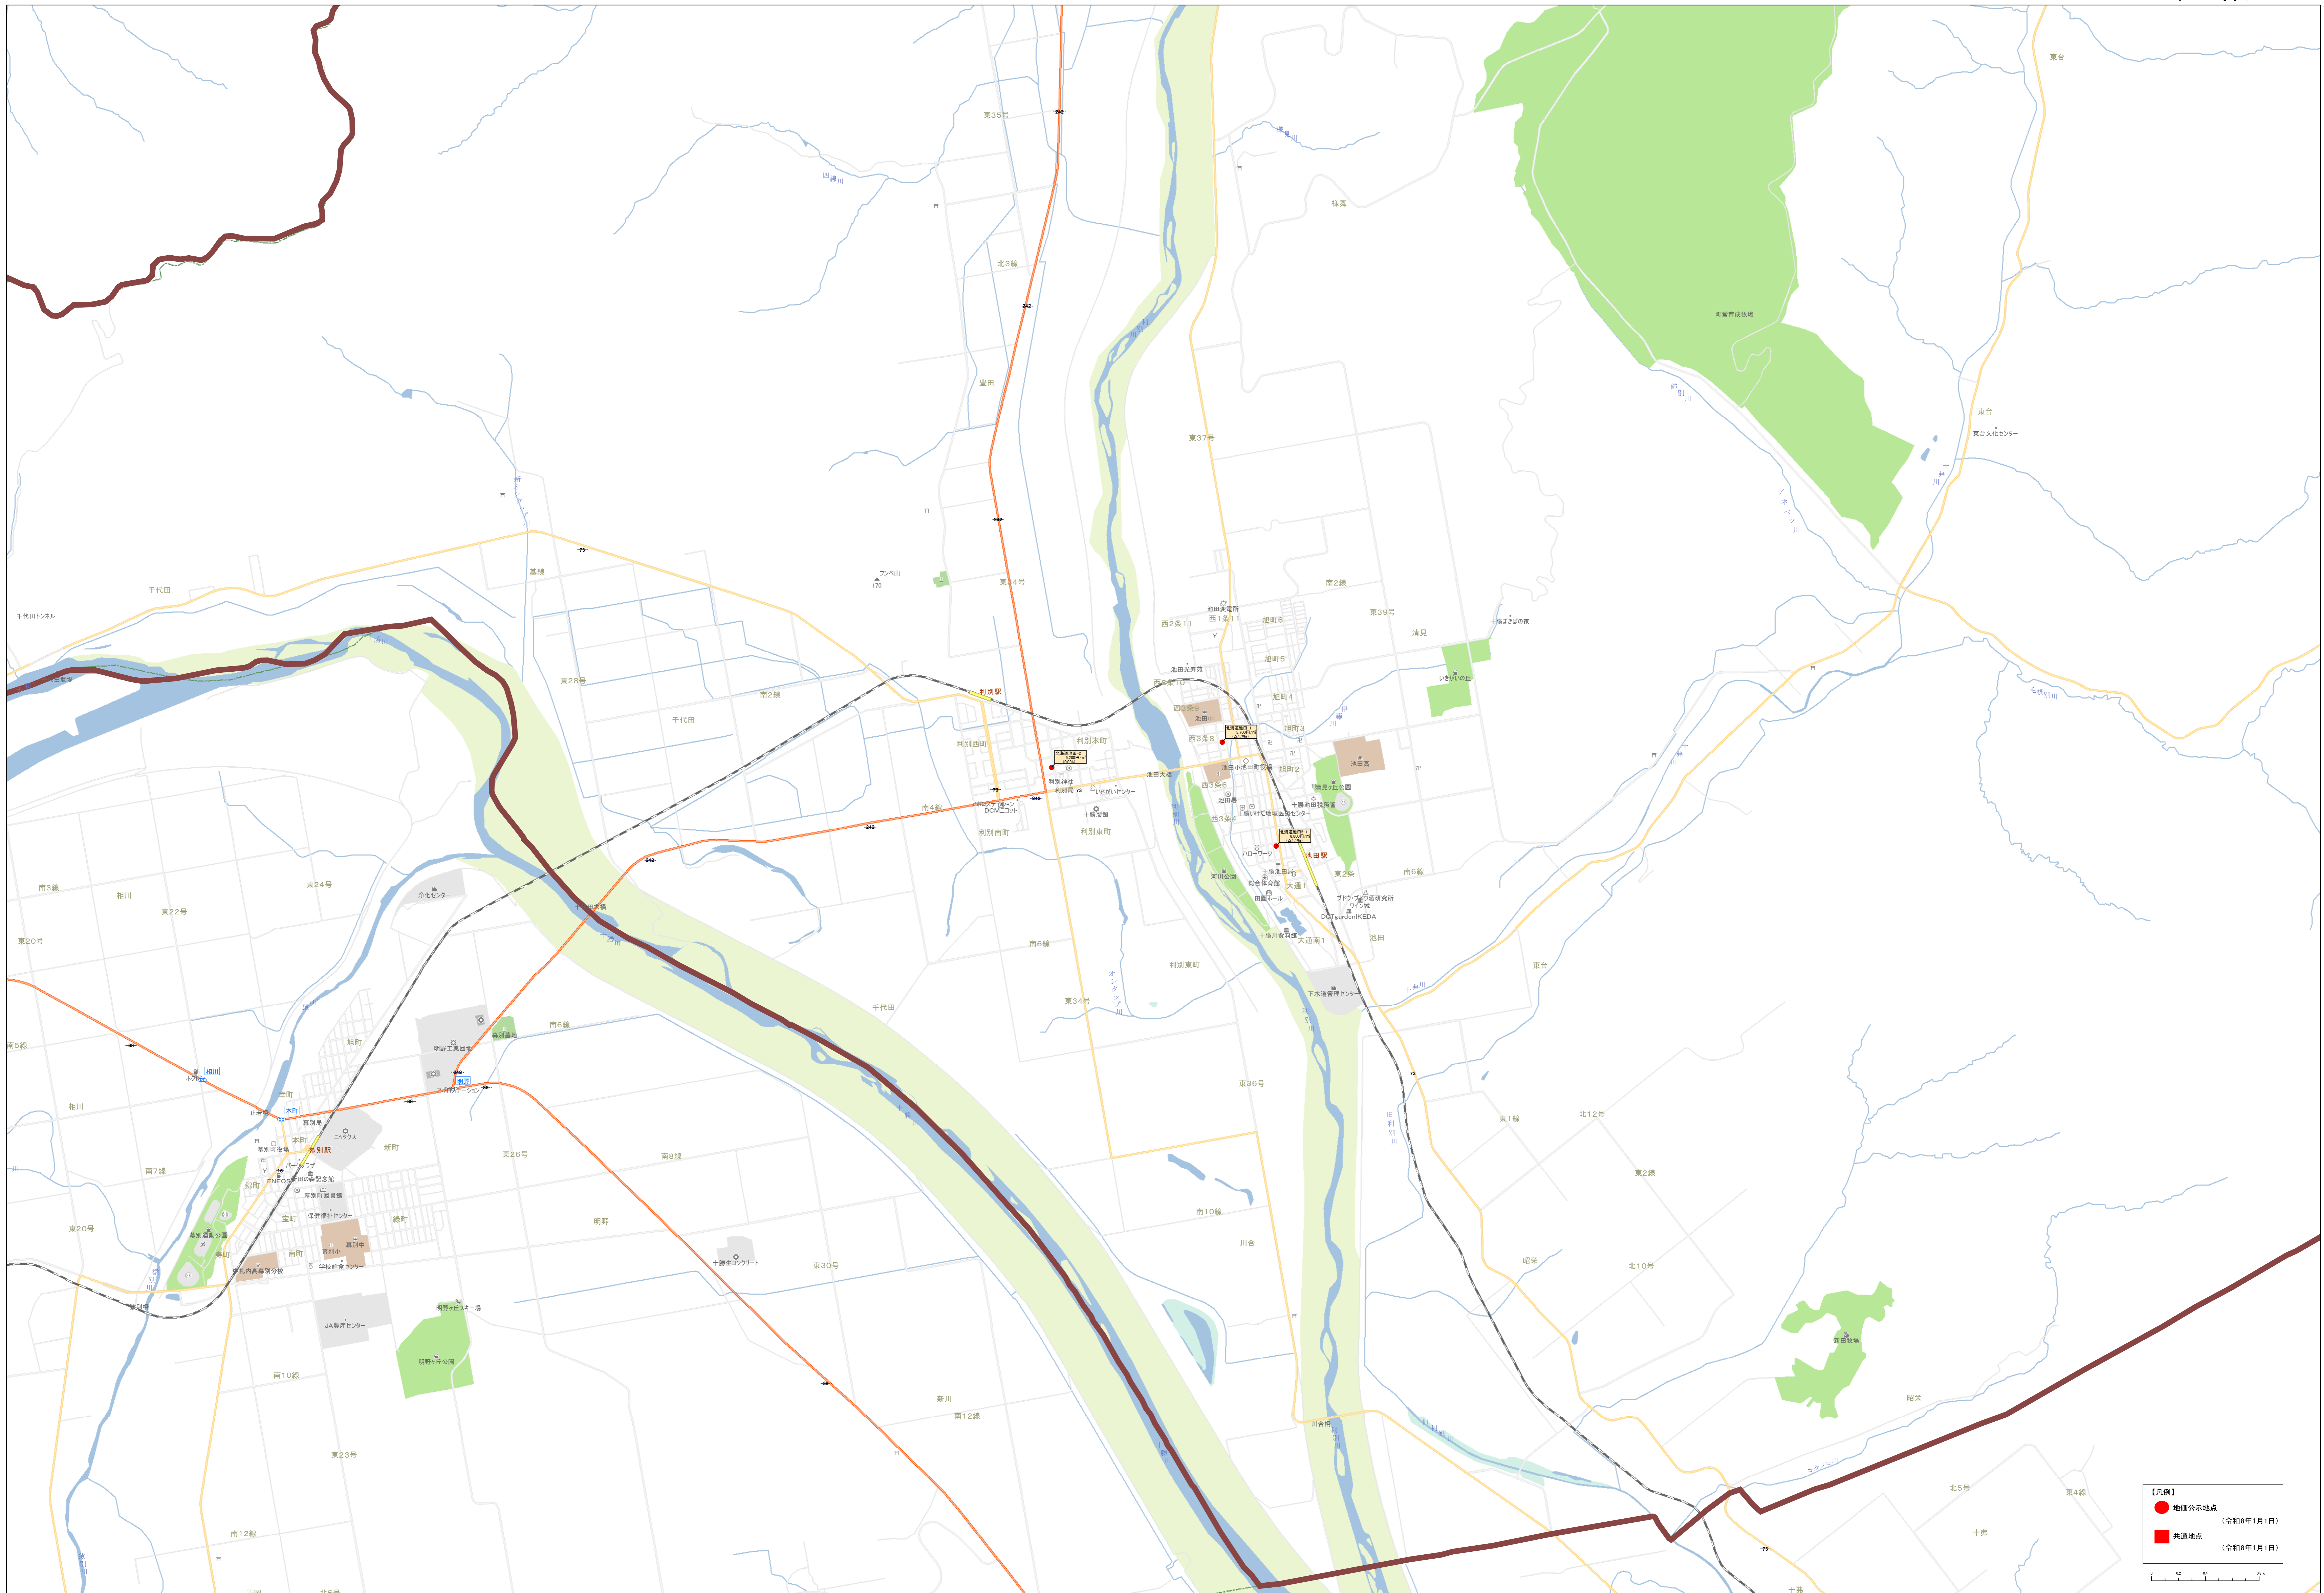

【凡例】
● 地価公示地点 (令和8年1月1日)
■ 共通地点 (令和8年1月1日)