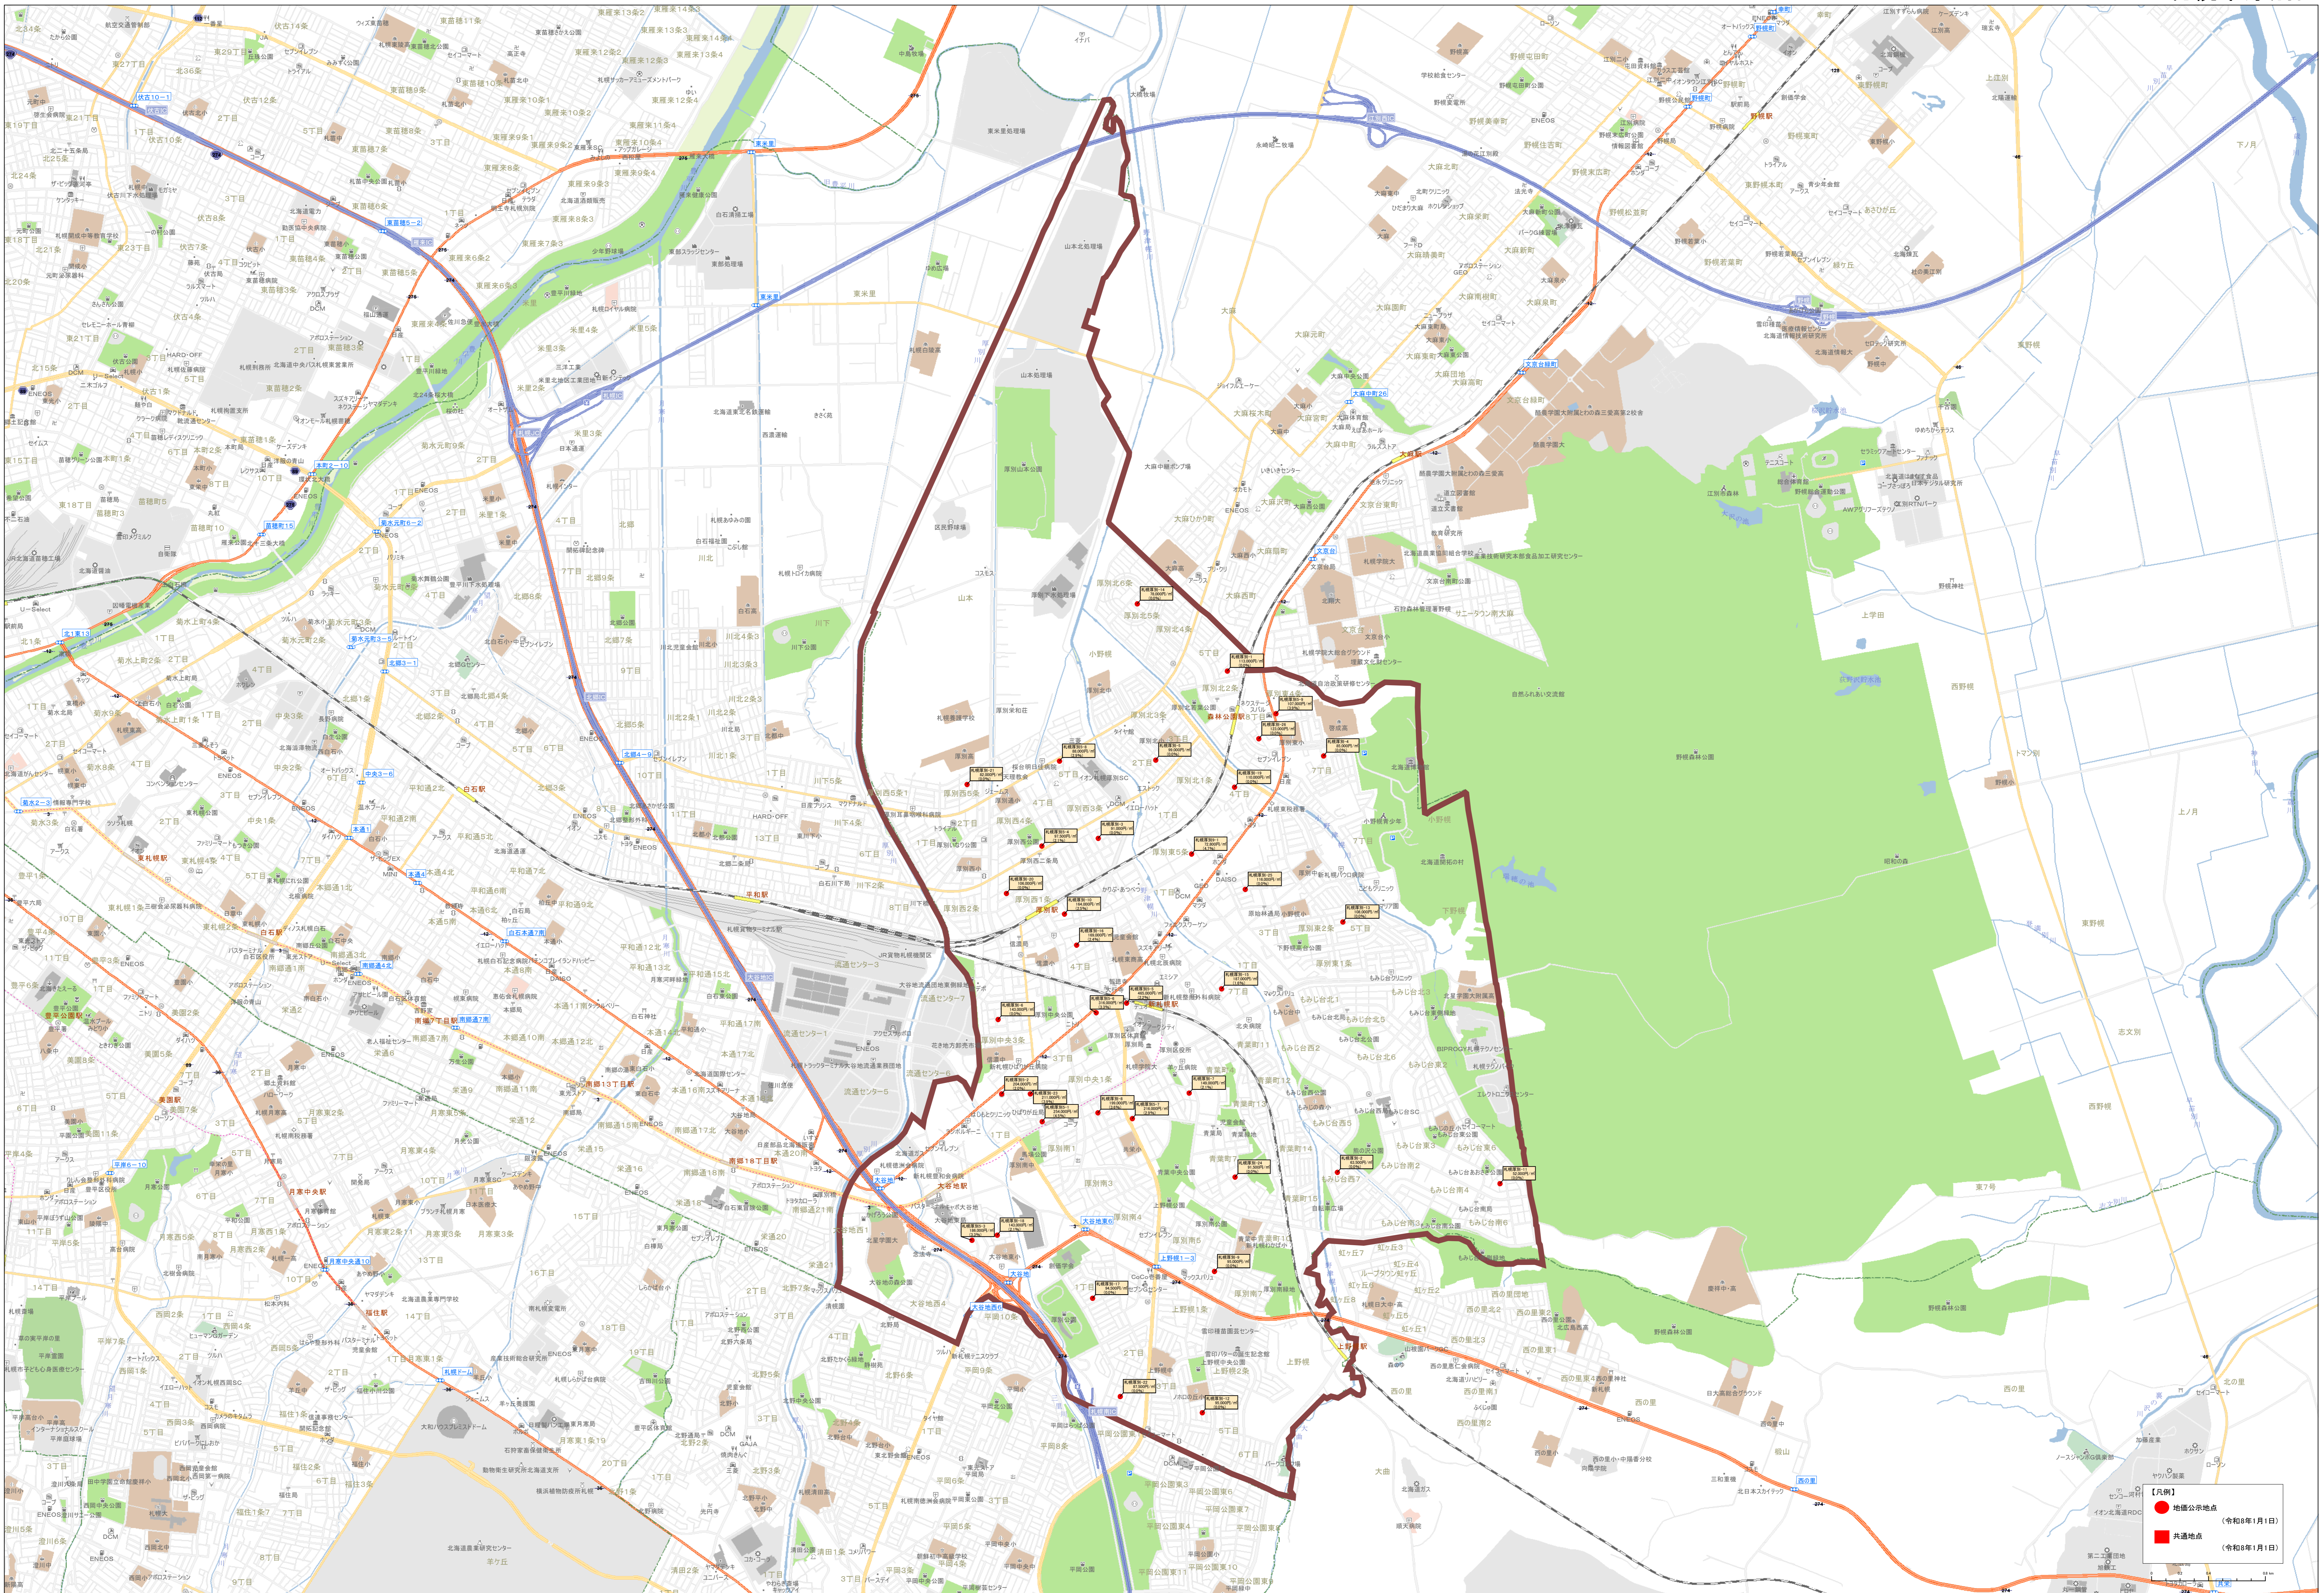

**【凡例】**

- 地価公示地点 (令和8年1月1日)
- 共通地点 (令和8年1月1日)

**【凡例】**

- 地価公示地点 (令和8年1月1日)
- 共通地点 (令和8年1月1日)

● 指定公示地 (令和8年1月1日)  
 ■ 公共地 (令和8年1月1日)

【凡例】  
 ● 地価公示地点 (令和8年1月1日)  
 ■ 共通地点 (令和8年1月1日)

**【凡例】**

- 地価公示地点 (令和8年1月1日)
- 共通地点 (令和8年1月1日)

0 500 1000 1500 2000

北緯緯度 130.750000 経緯緯度 43.050000

**【凡例】**

- 地価公示地点 (令和8年1月1日)
- 共通地点 (令和8年1月1日)

**【凡例】**

- 公設公示地点 (令和8年1月1日)
- 公共交通地点 (令和8年1月1日)

Scale: 1:15,000

● 地区公示地点 (令和8年1月1日)  
 ● 共通地点 (令和8年1月1日)