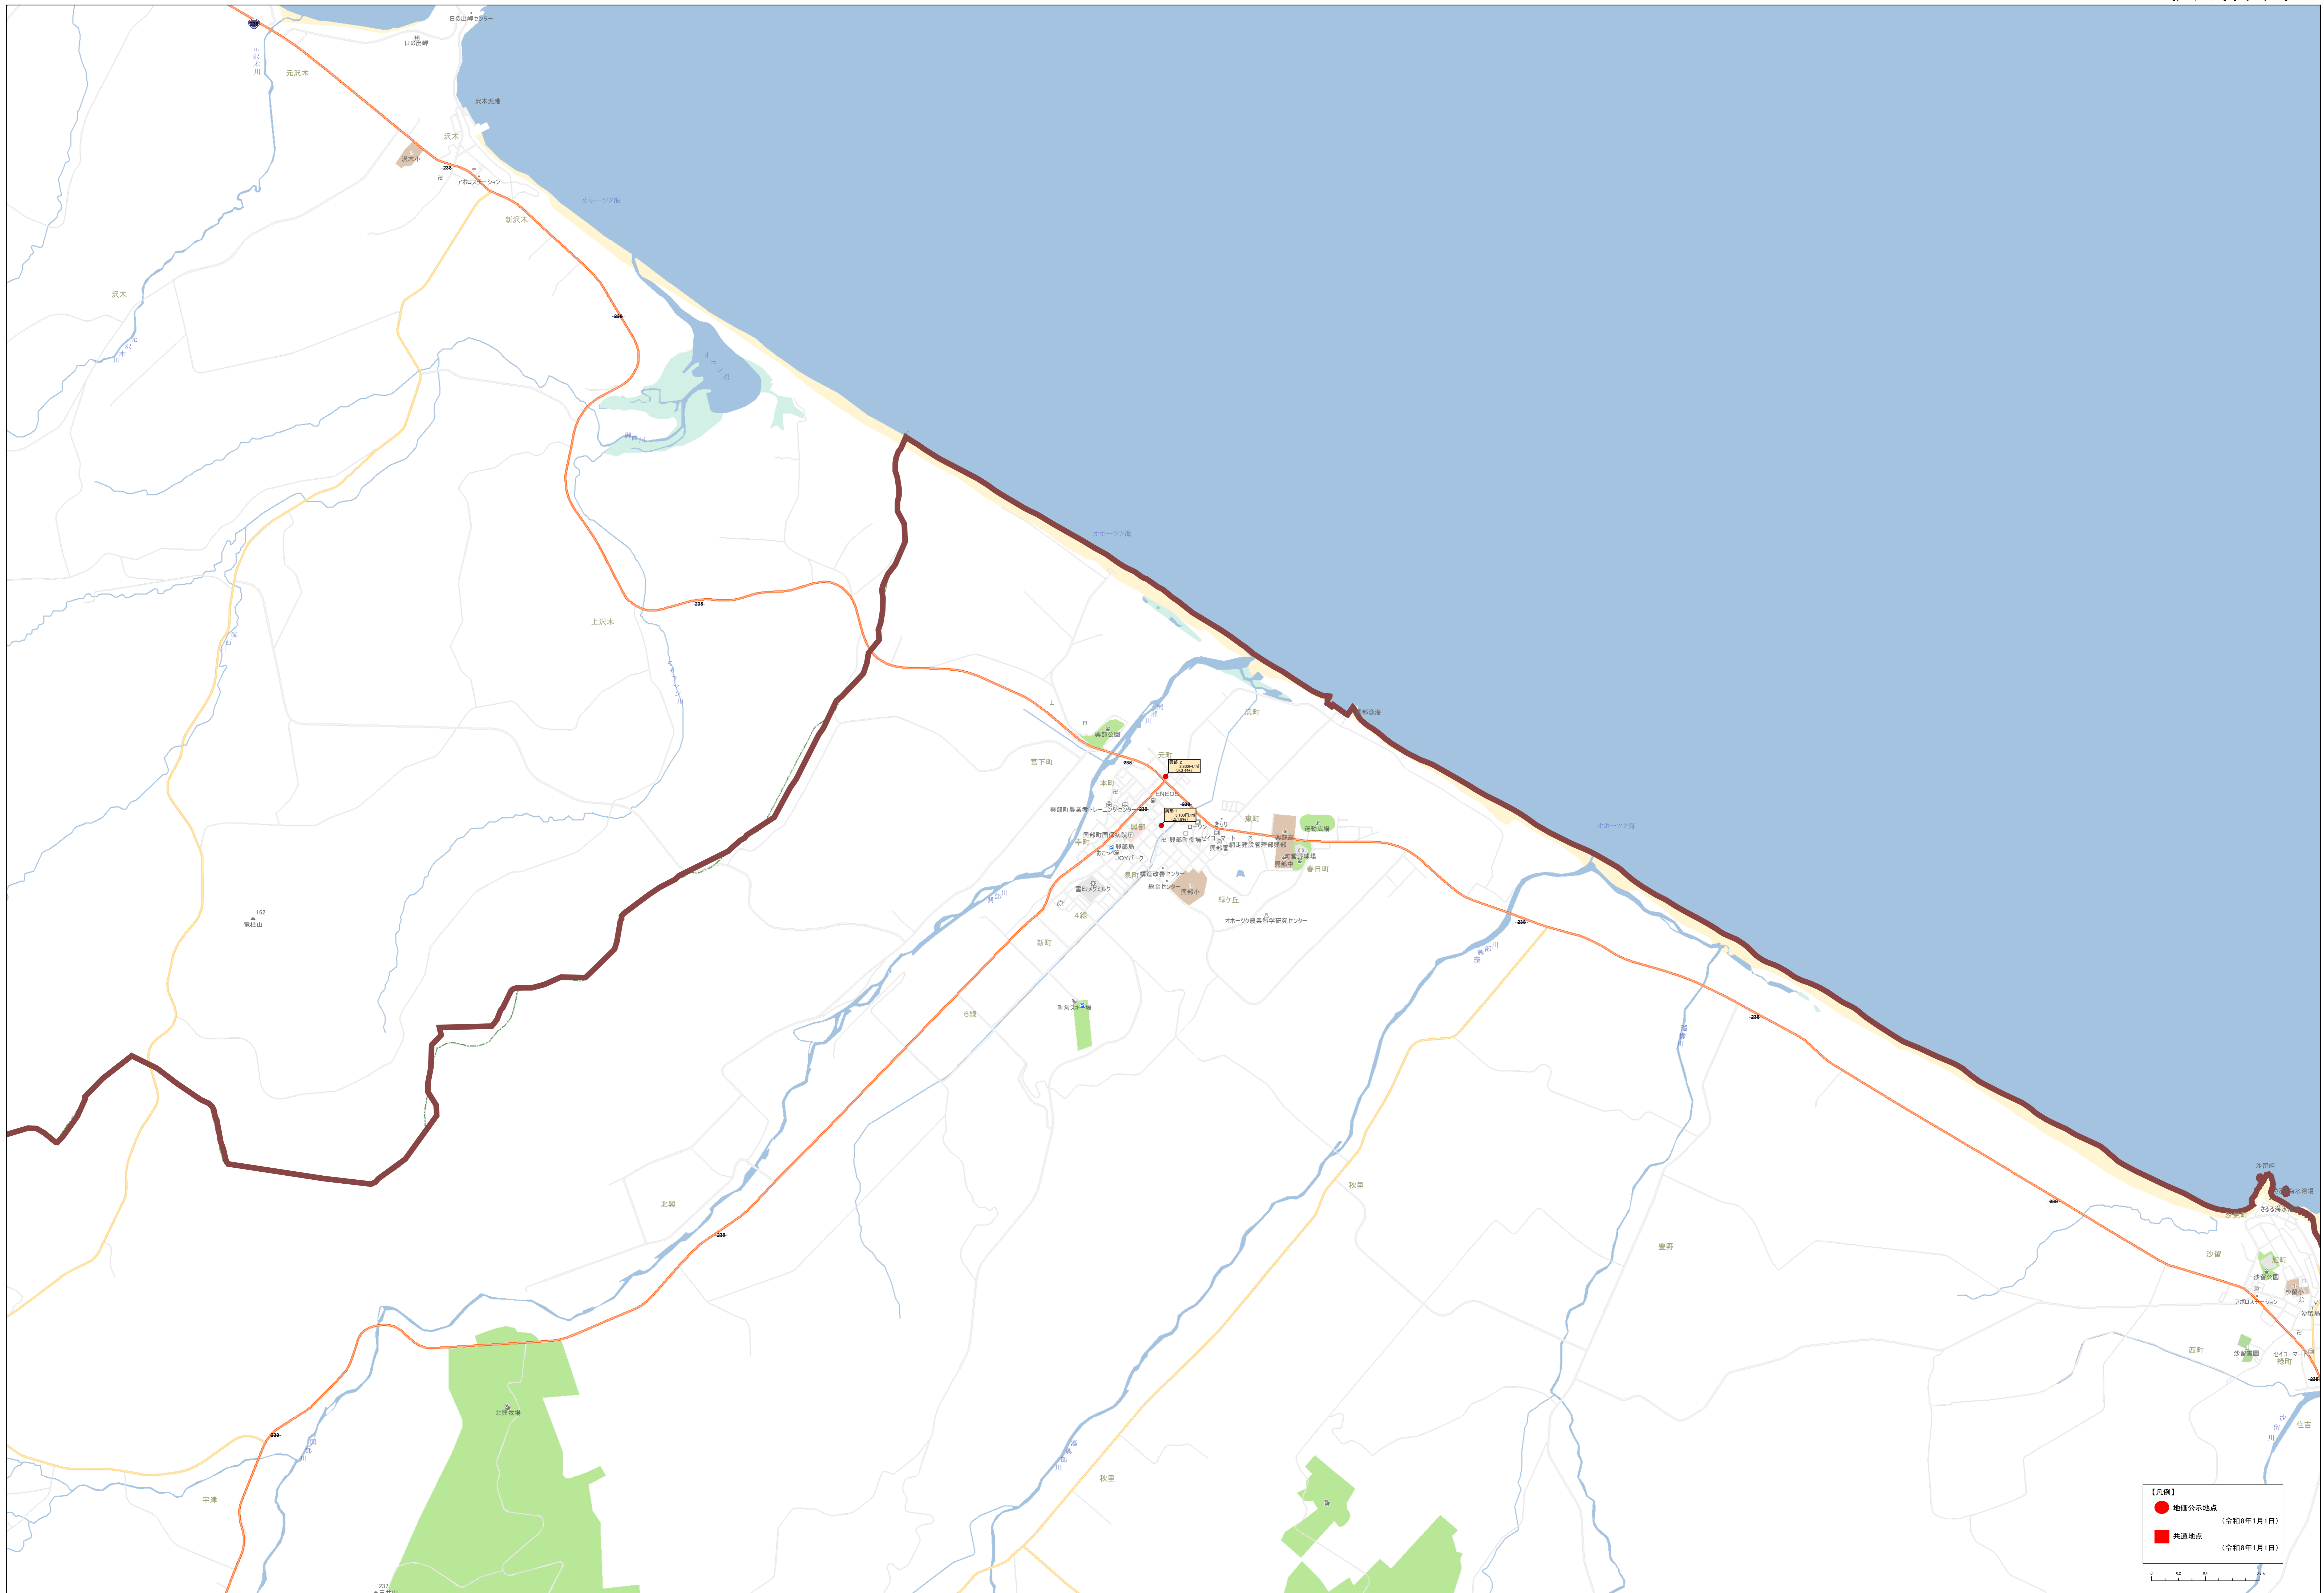

【凡例】

- 地価公示地点 (令和8年1月1日)
- 共通地点 (令和8年1月1日)