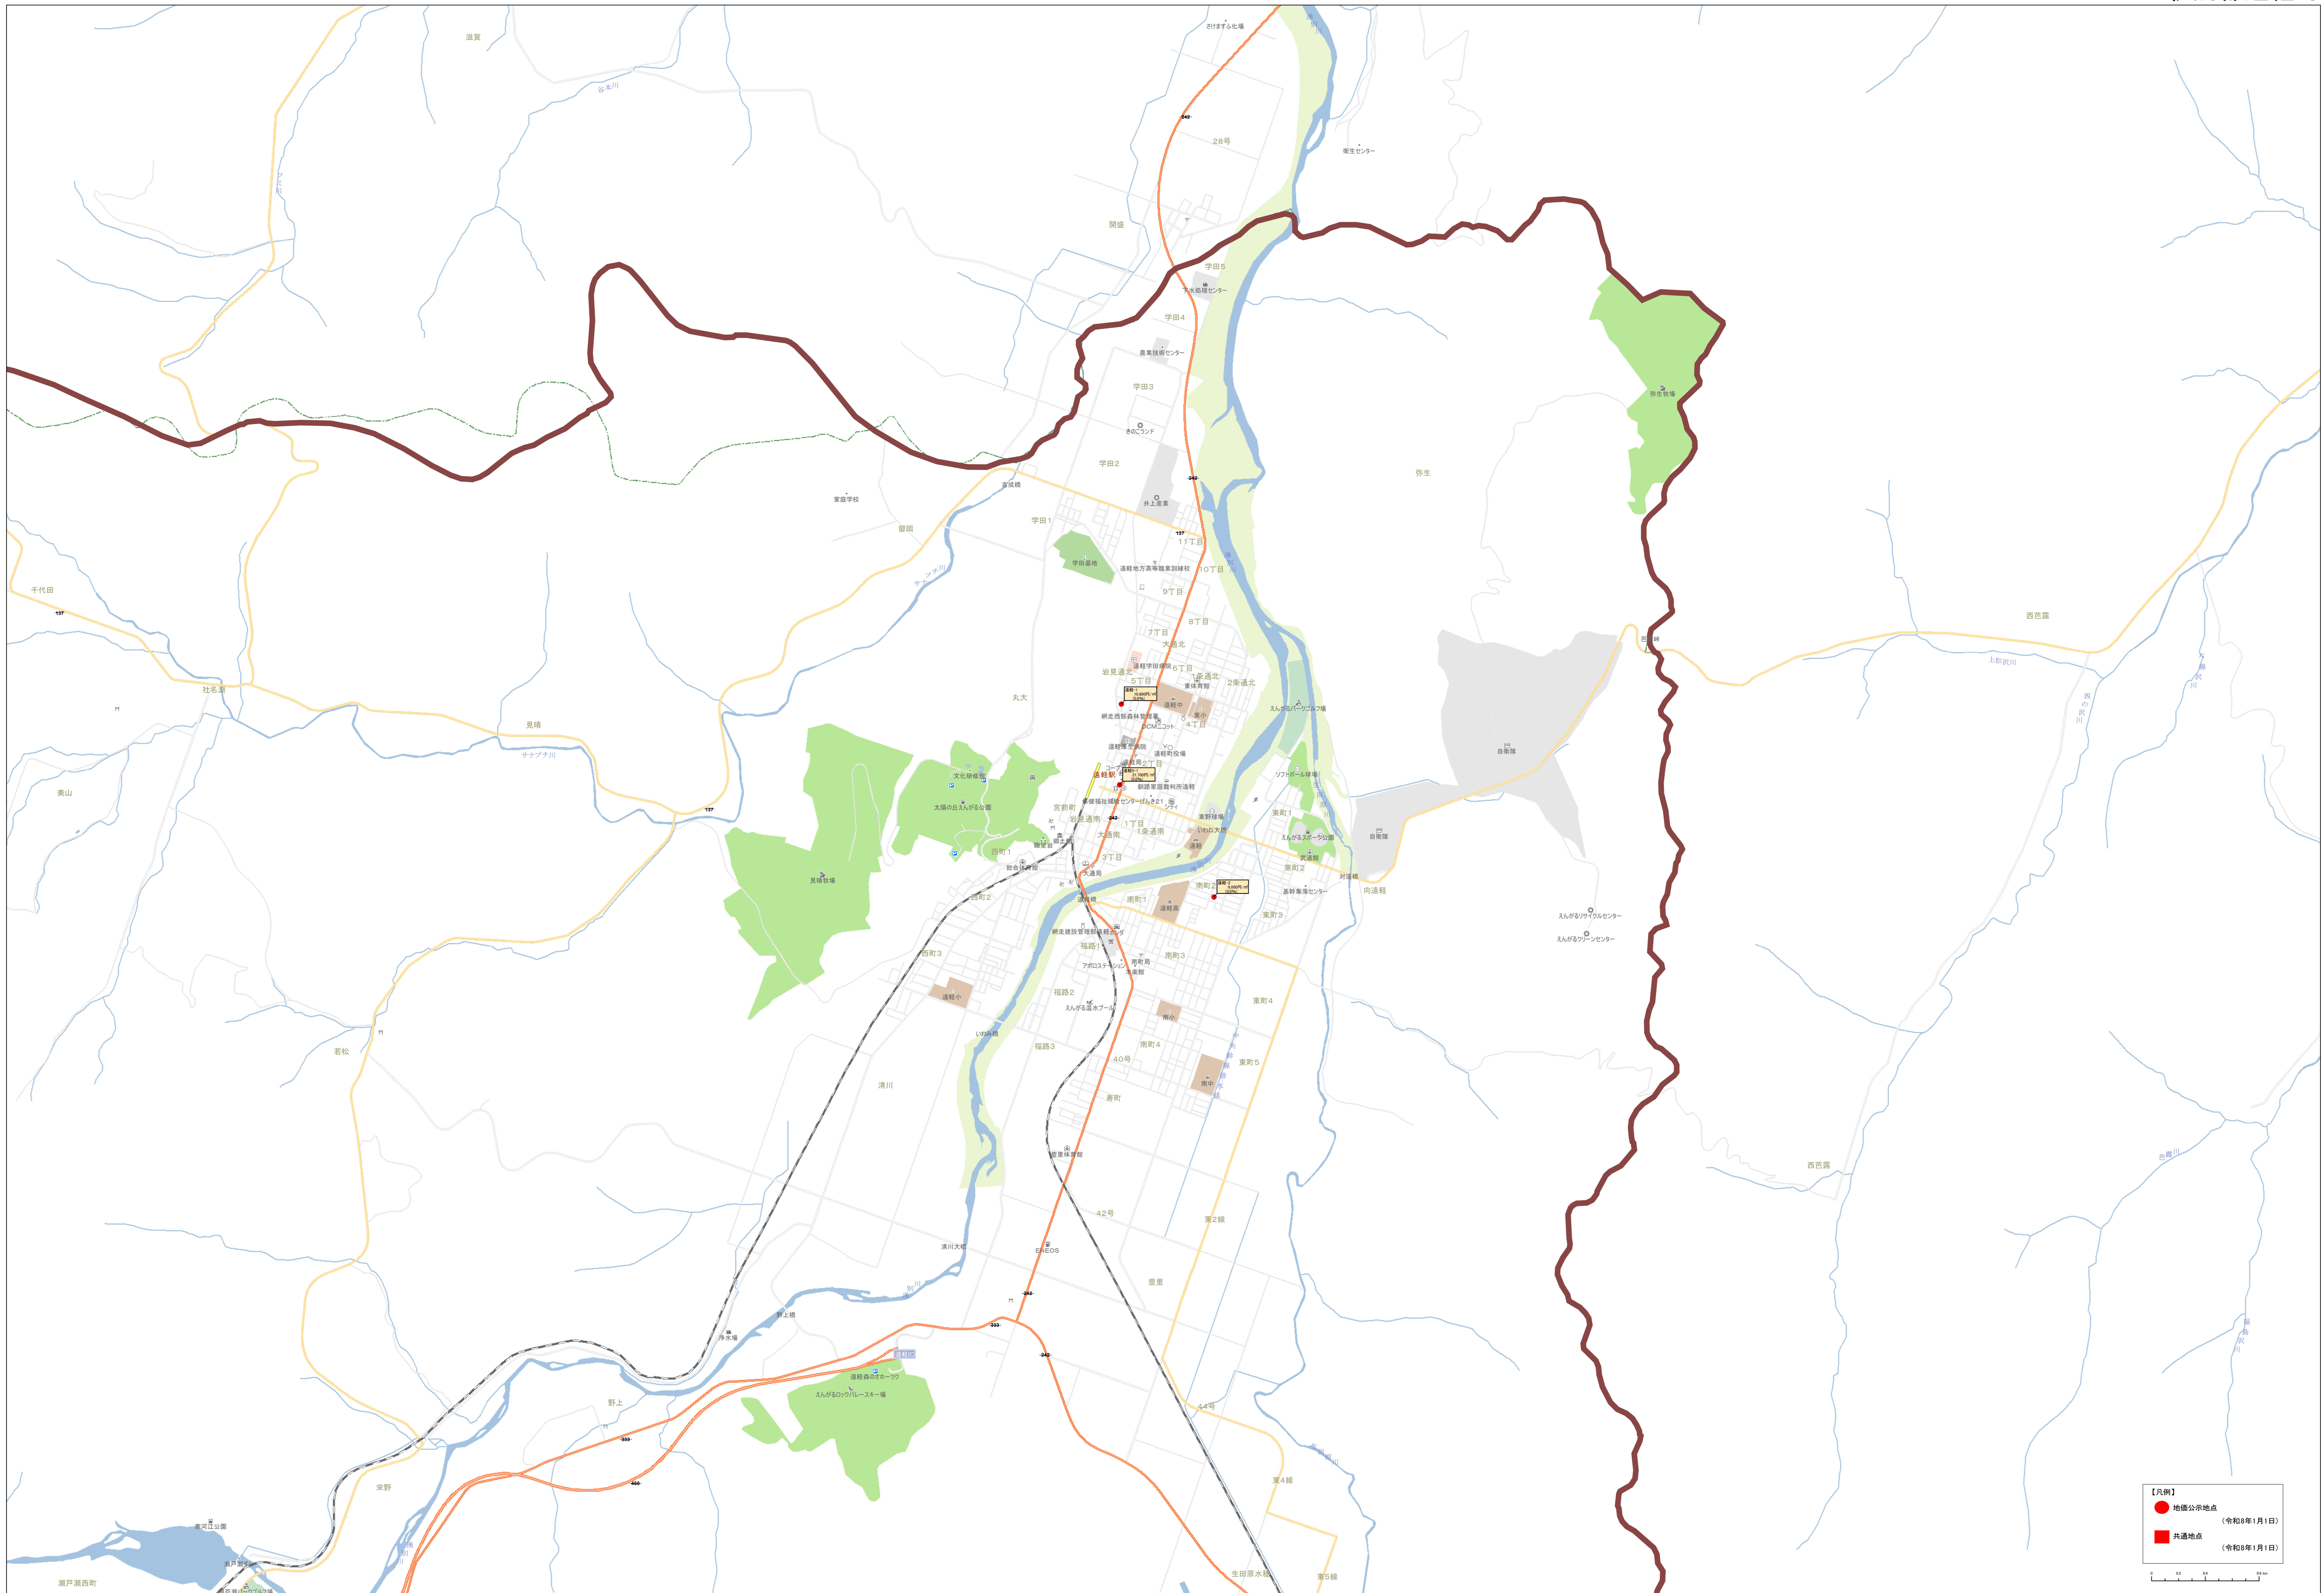

【凡例】

- 指定公示地点 (令和4年1月1日)
- 共通地点 (令和4年1月1日)

0 50 100 150 200