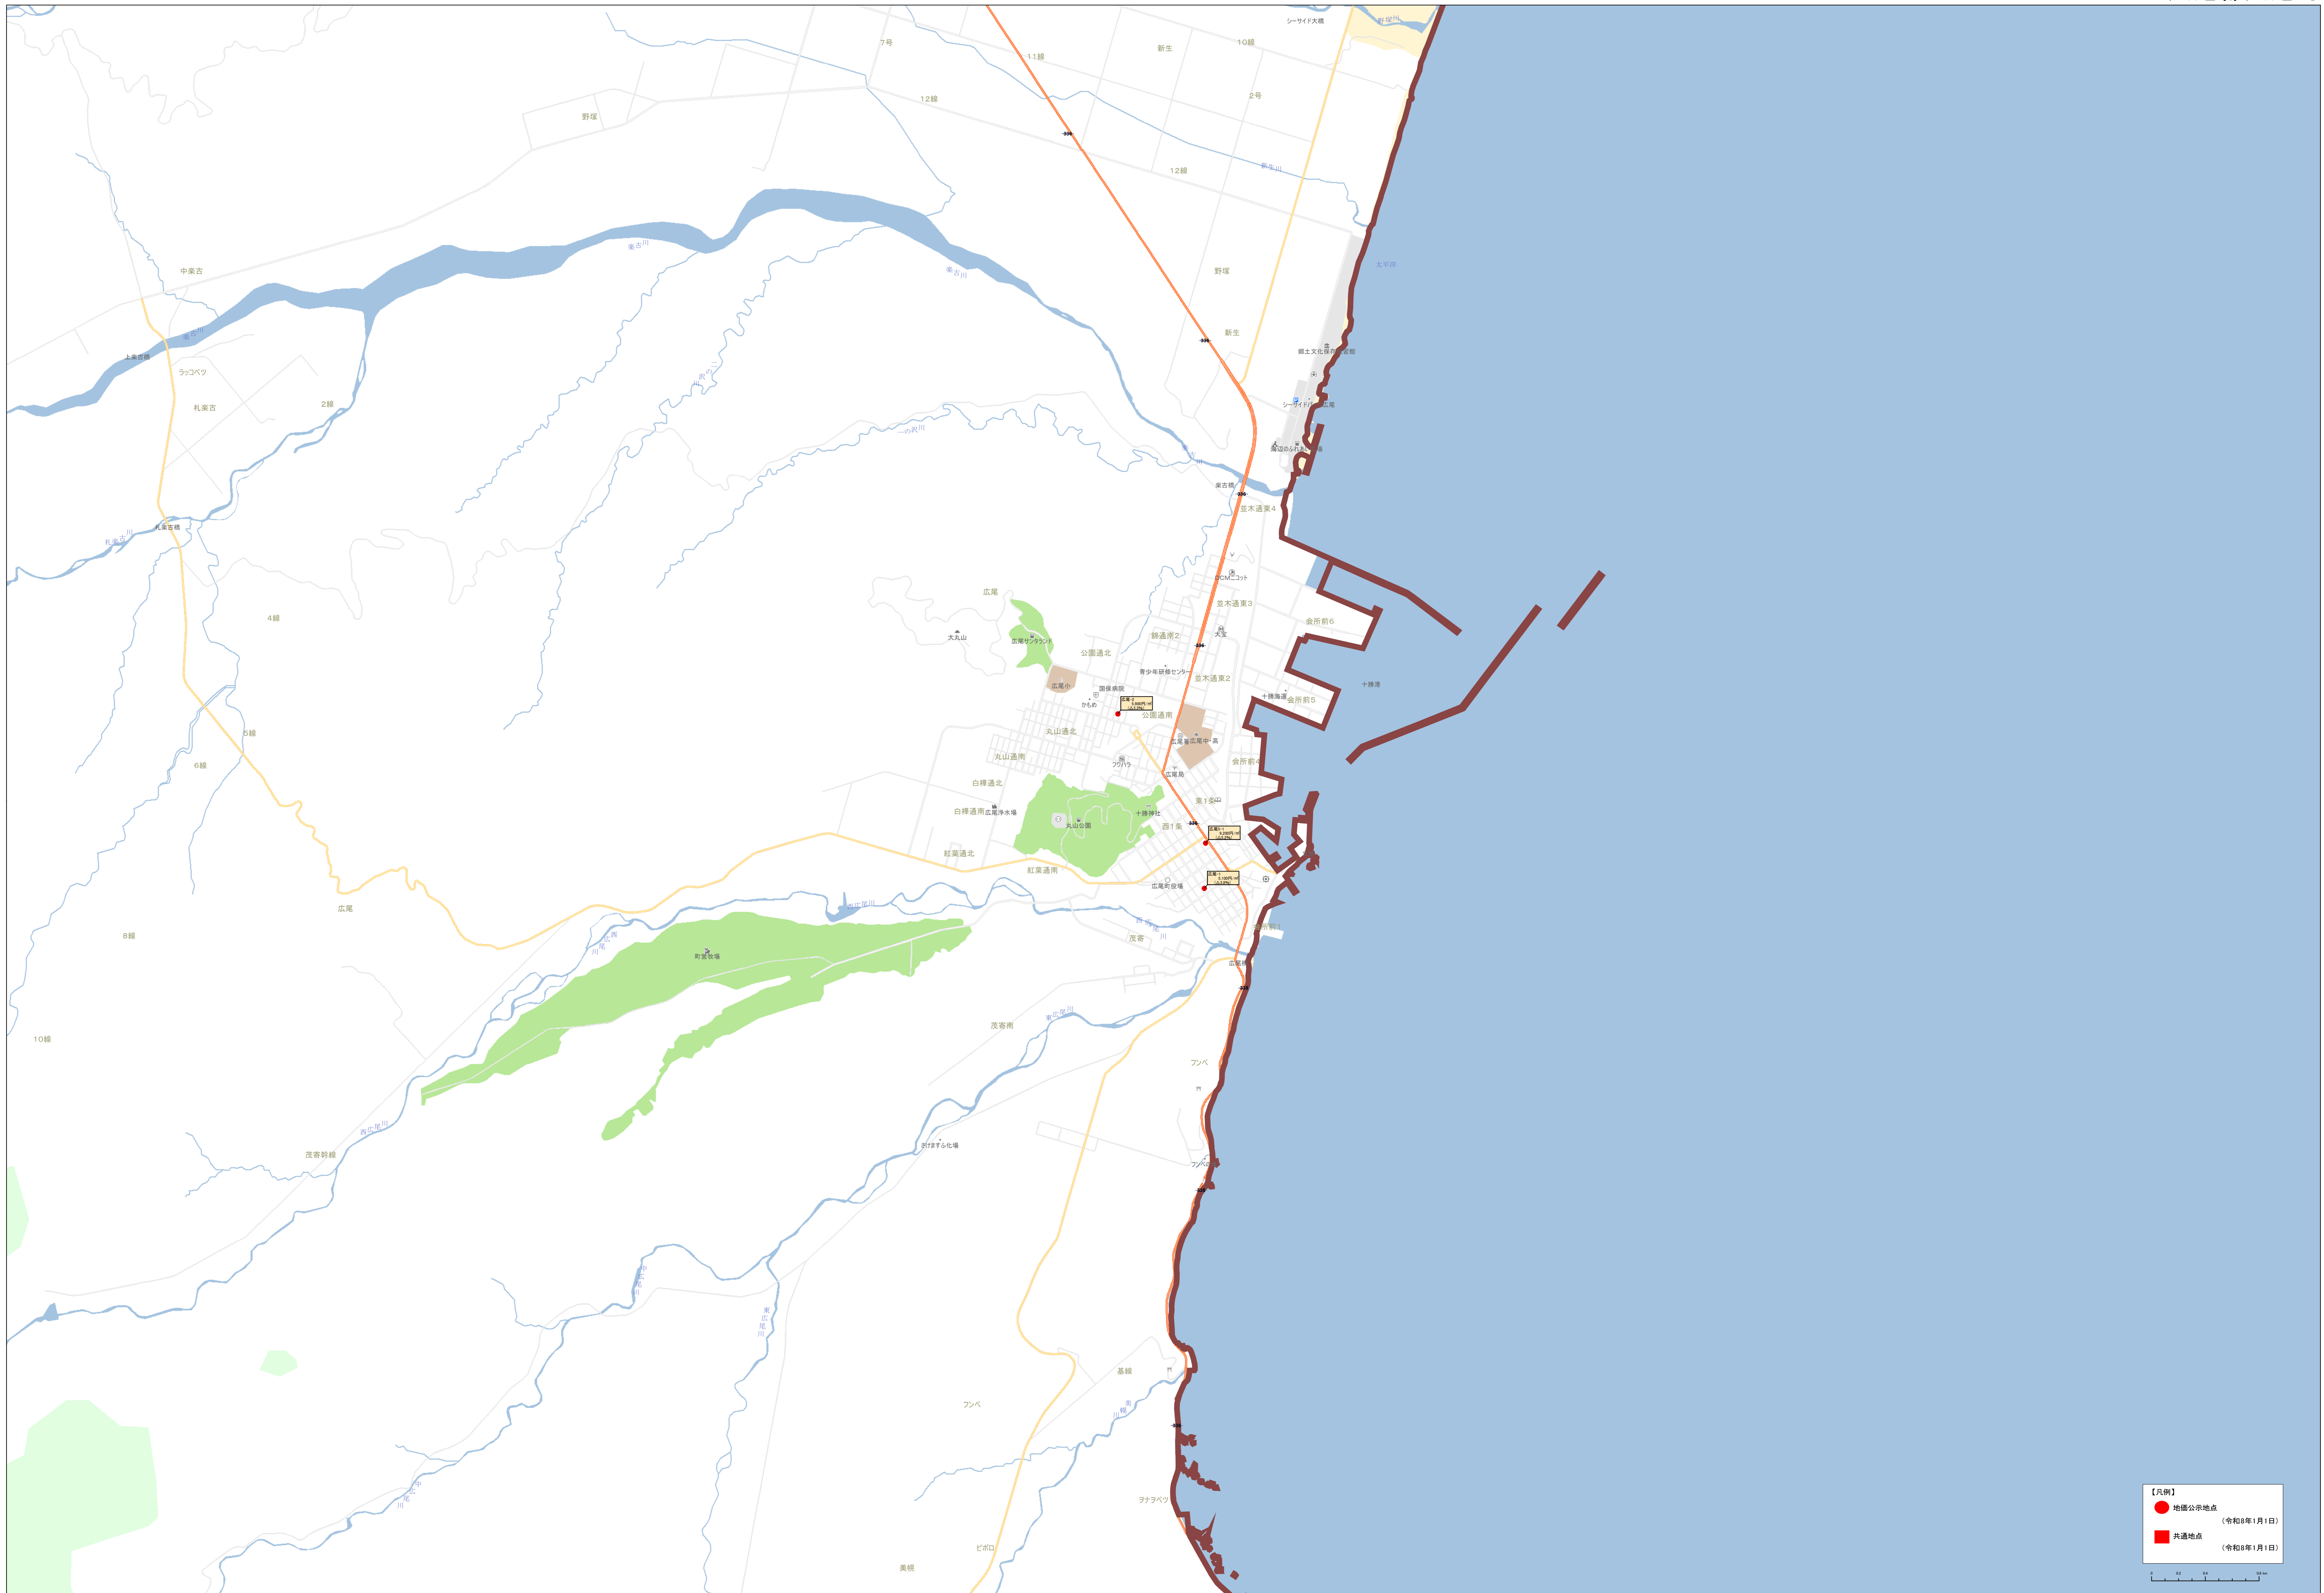

【凡例】

- 施設公示地点 (令和2年1月1日)
- 共通地点 (令和2年1月1日)