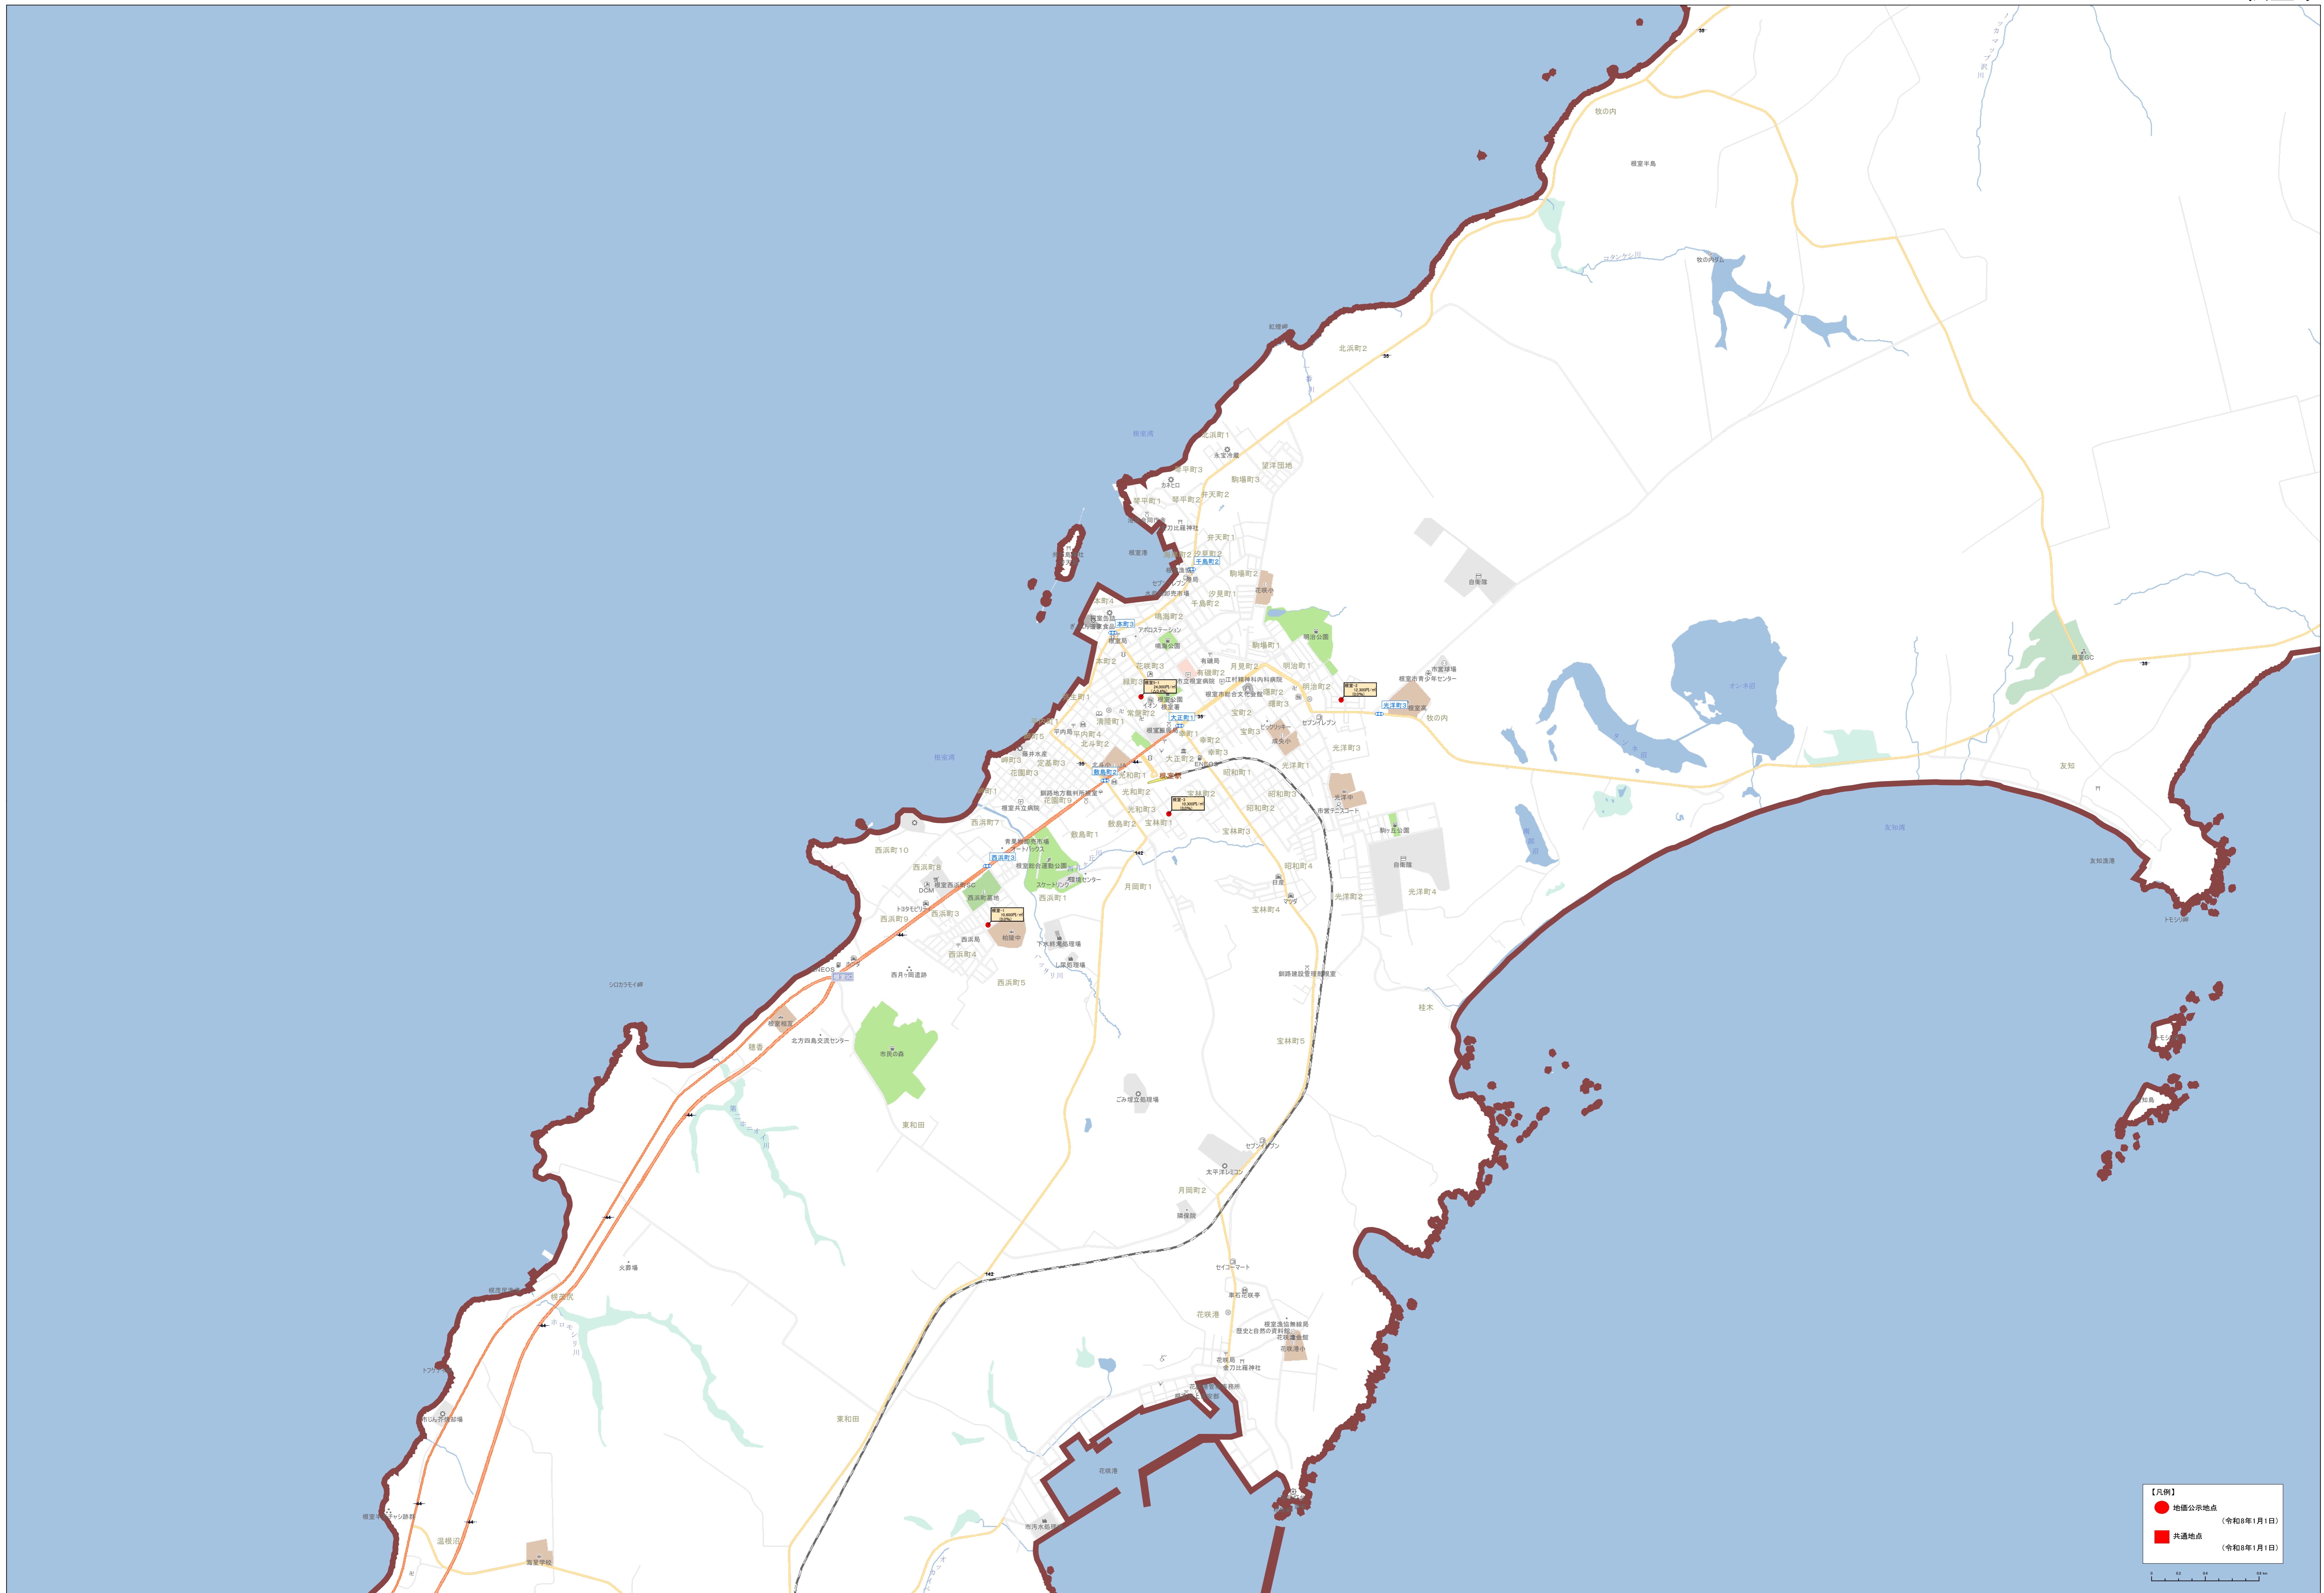

【凡例】

- 地価公示地点 (令和8年1月1日)
- 共通地点 (令和8年1月1日)