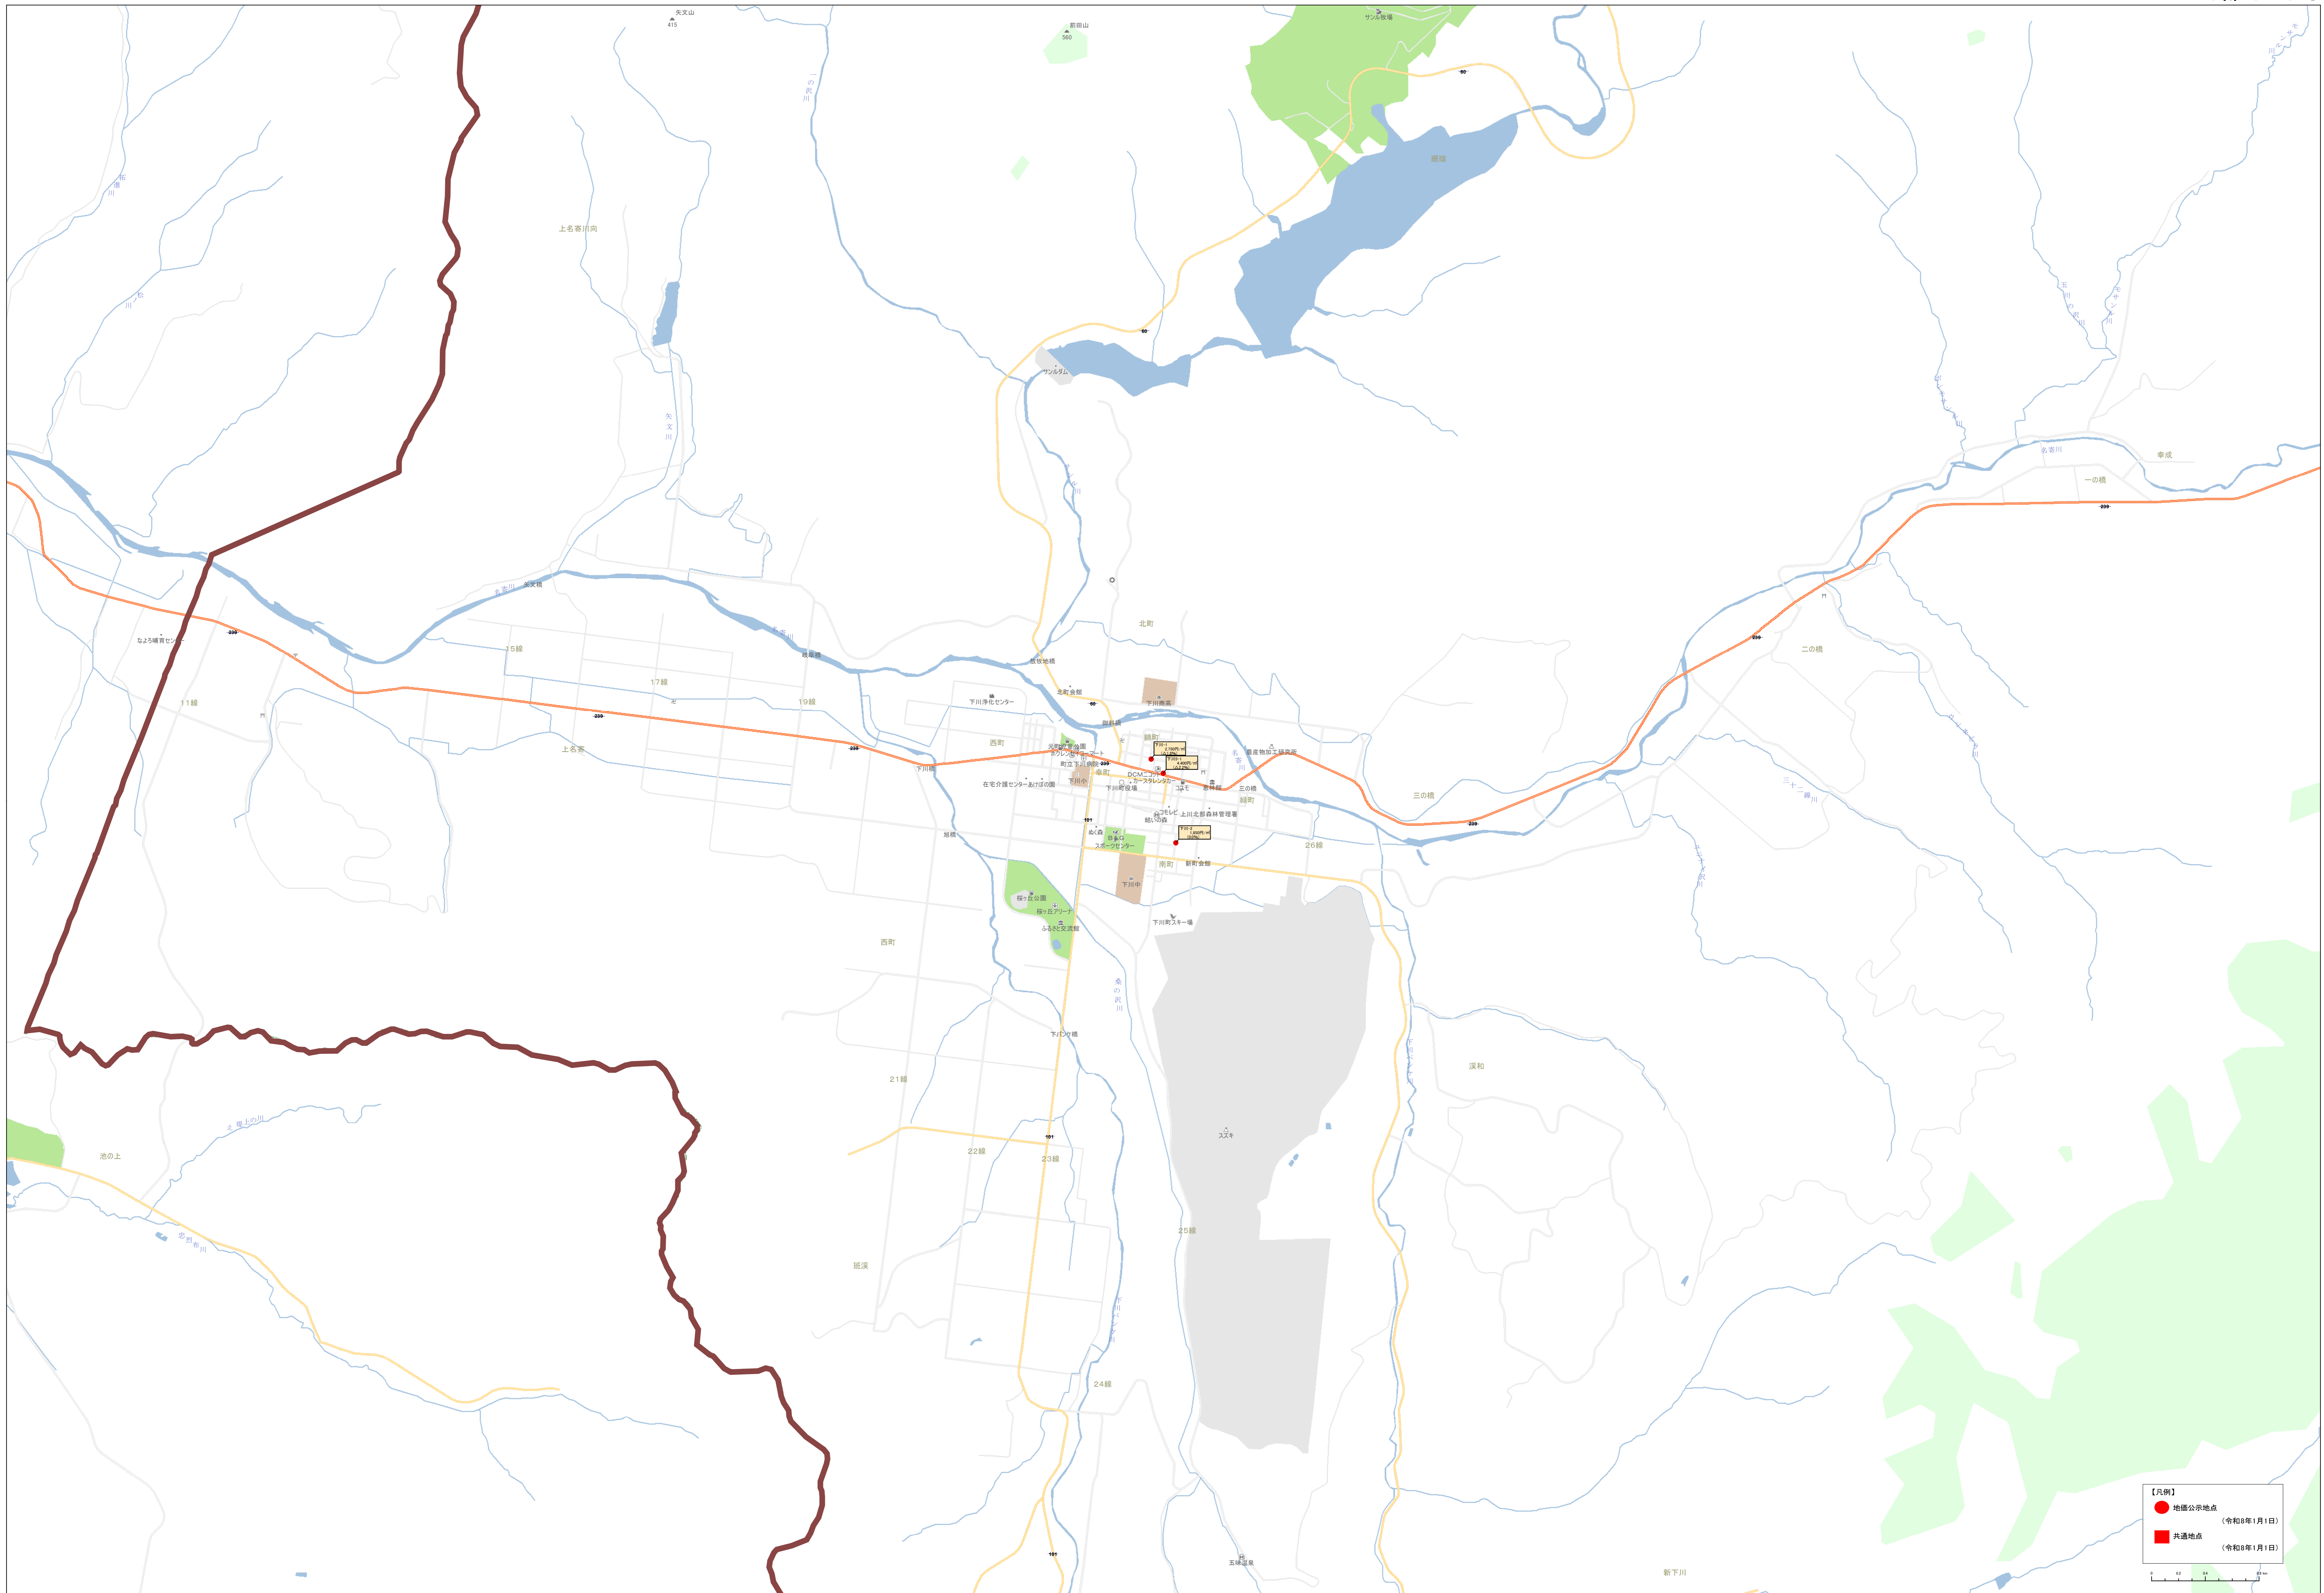

【凡例】
● 施設公示地点 (令和8年1月1日)
■ 共通地点 (令和8年1月1日)