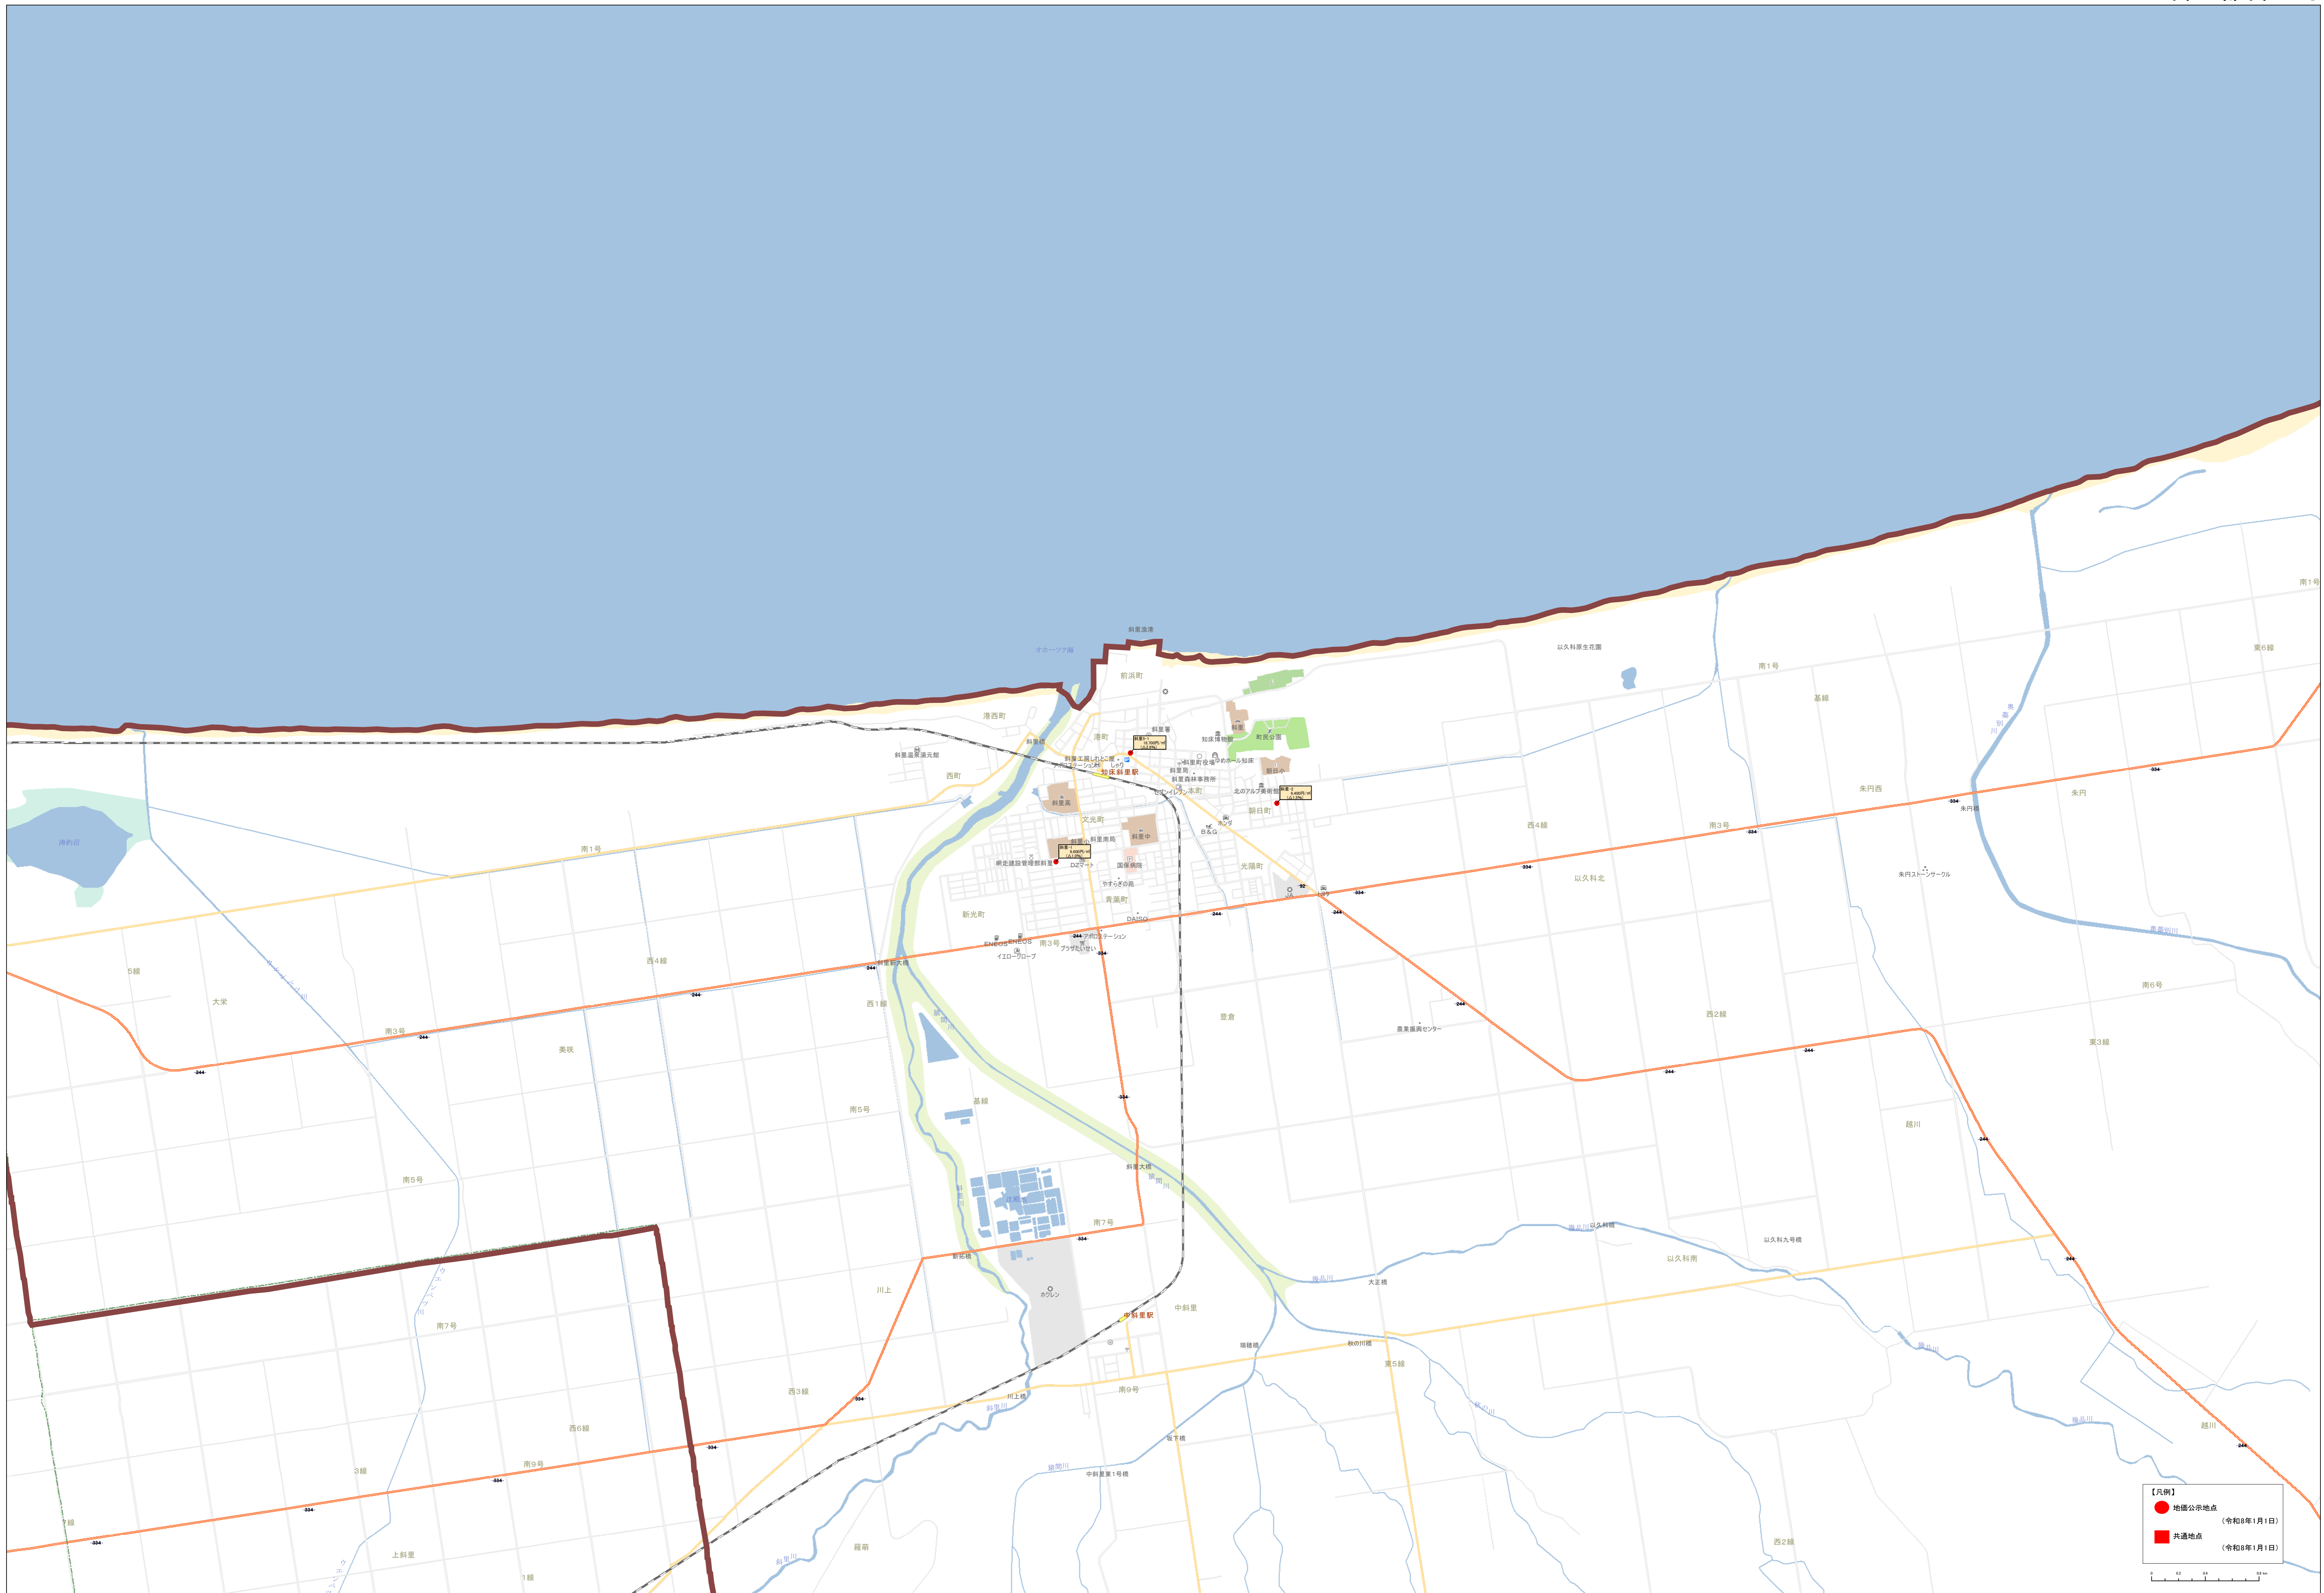

【凡例】
● 地価公示地点 (令和8年1月1日)
■ 共通地点 (令和8年1月1日)