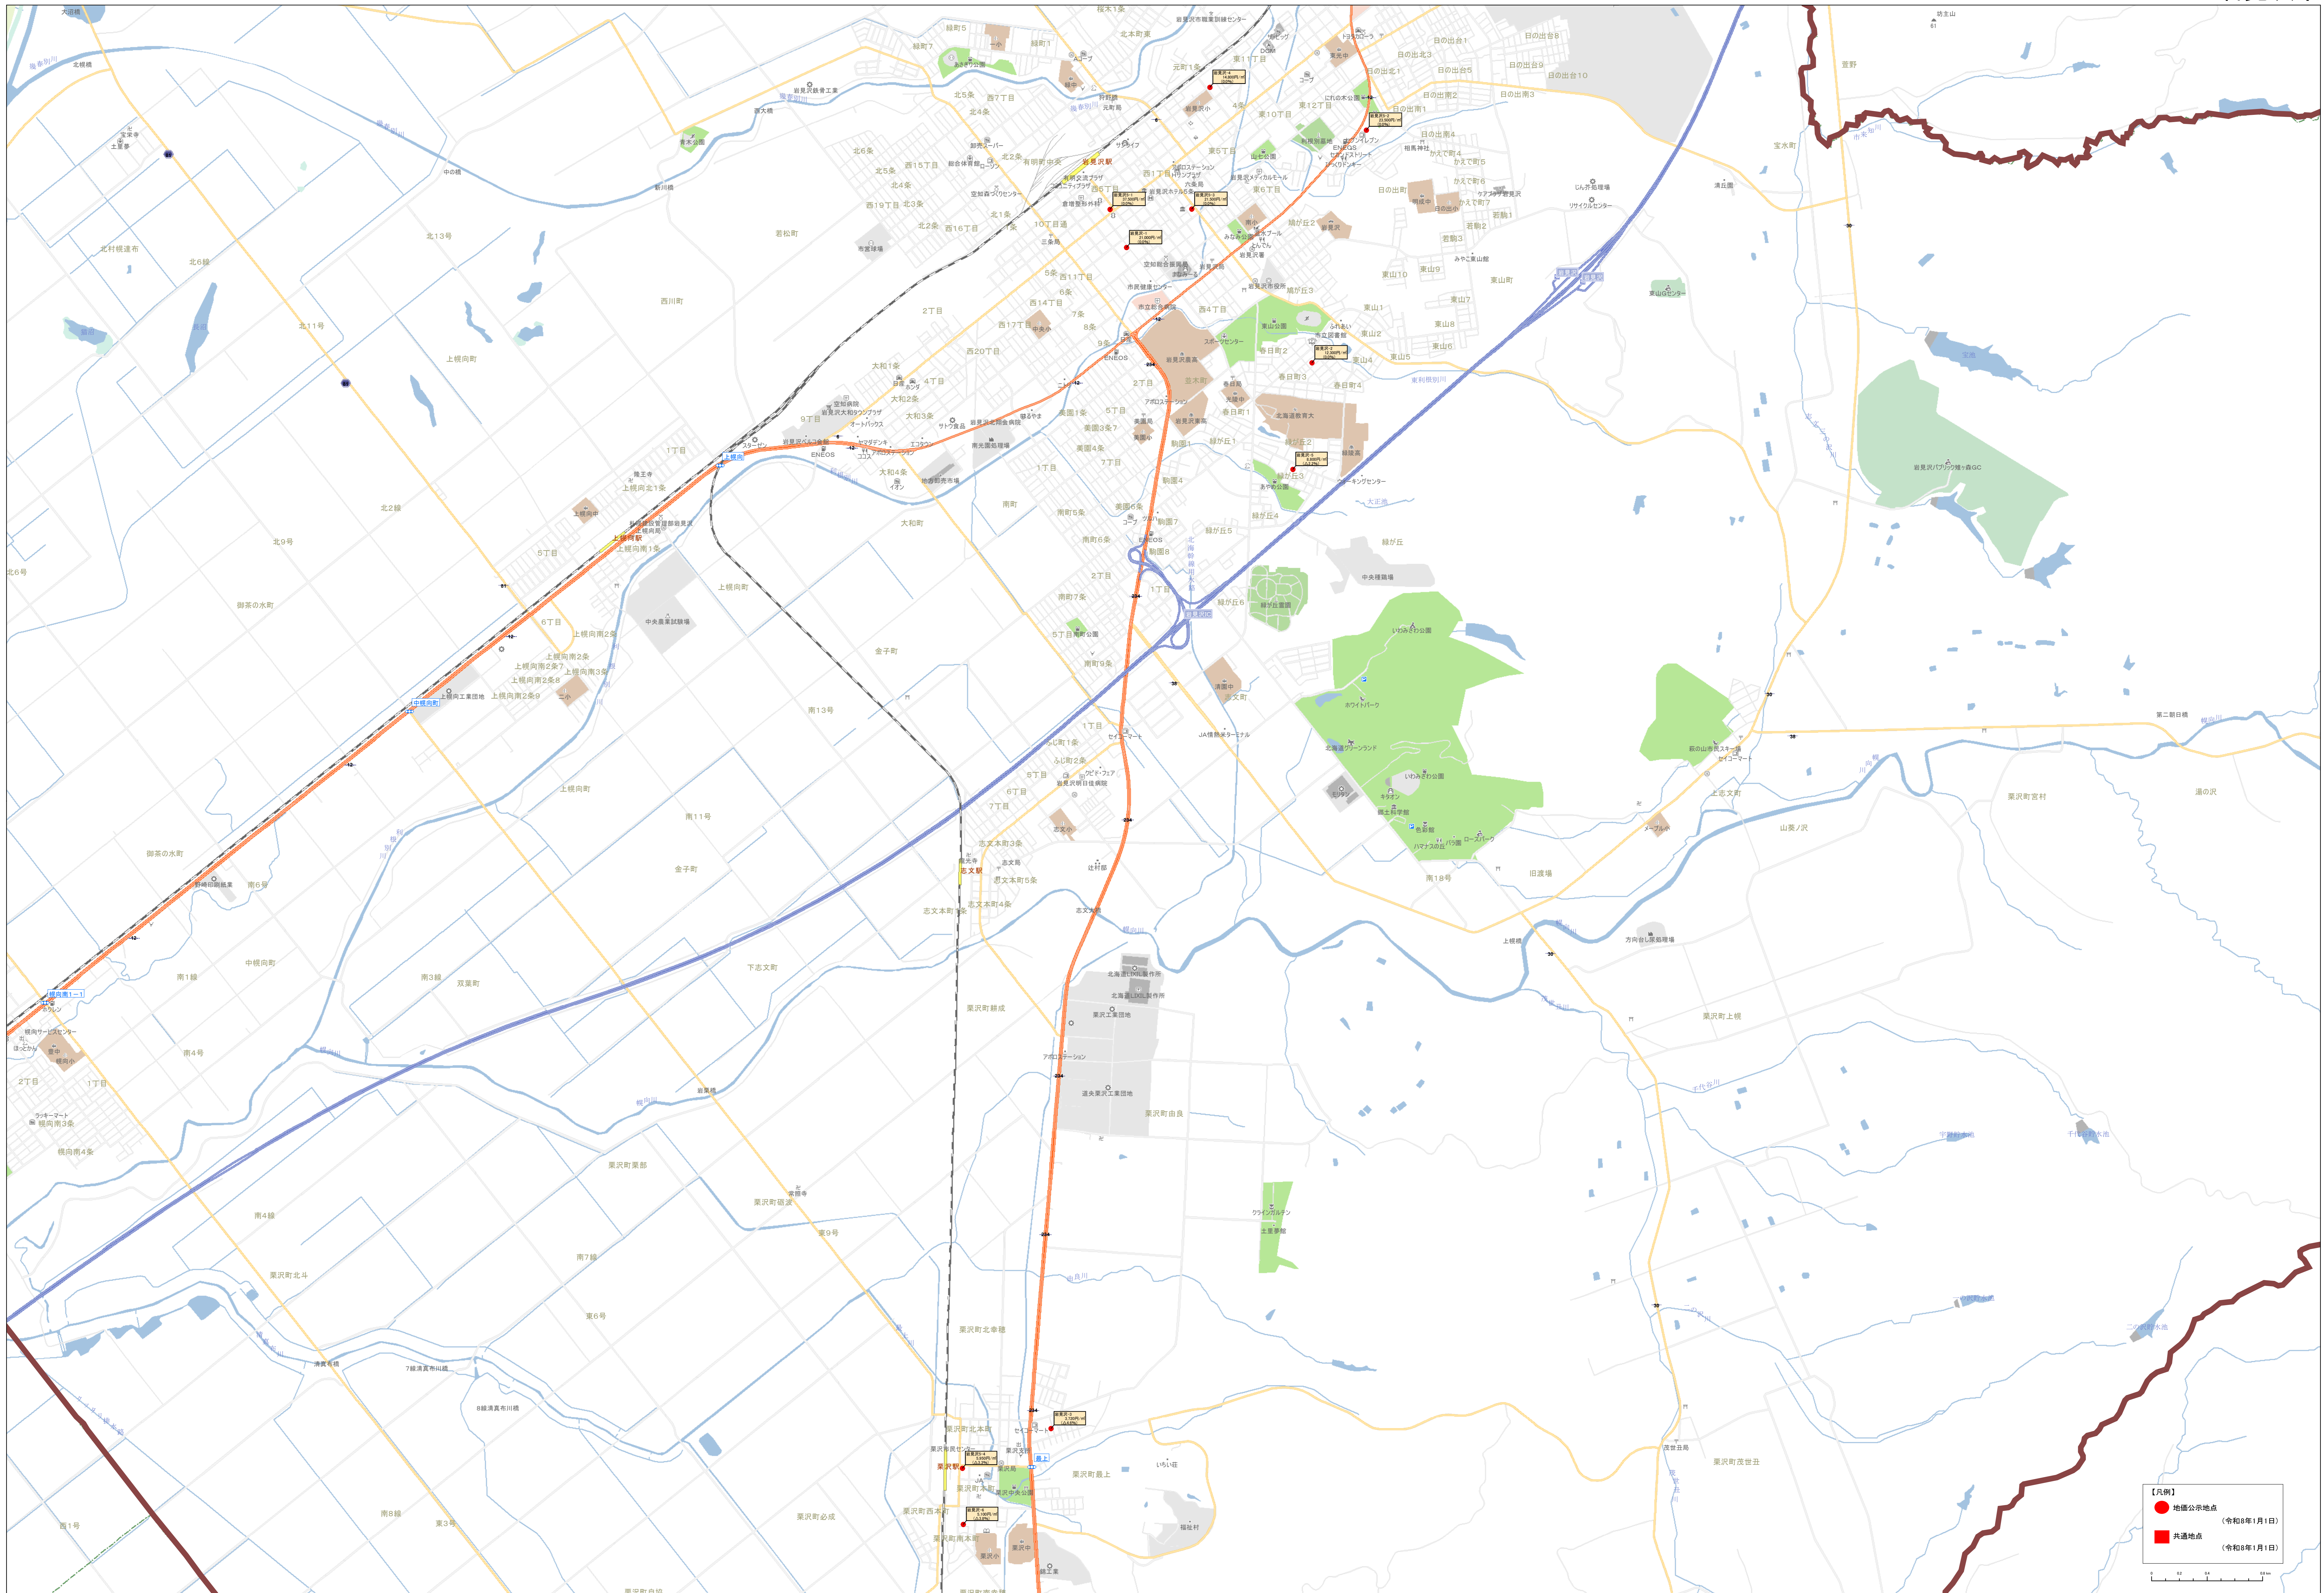

【凡例】

- 指定公示地点 (令和8年1月1日)
- 共通地点 (令和8年1月1日)