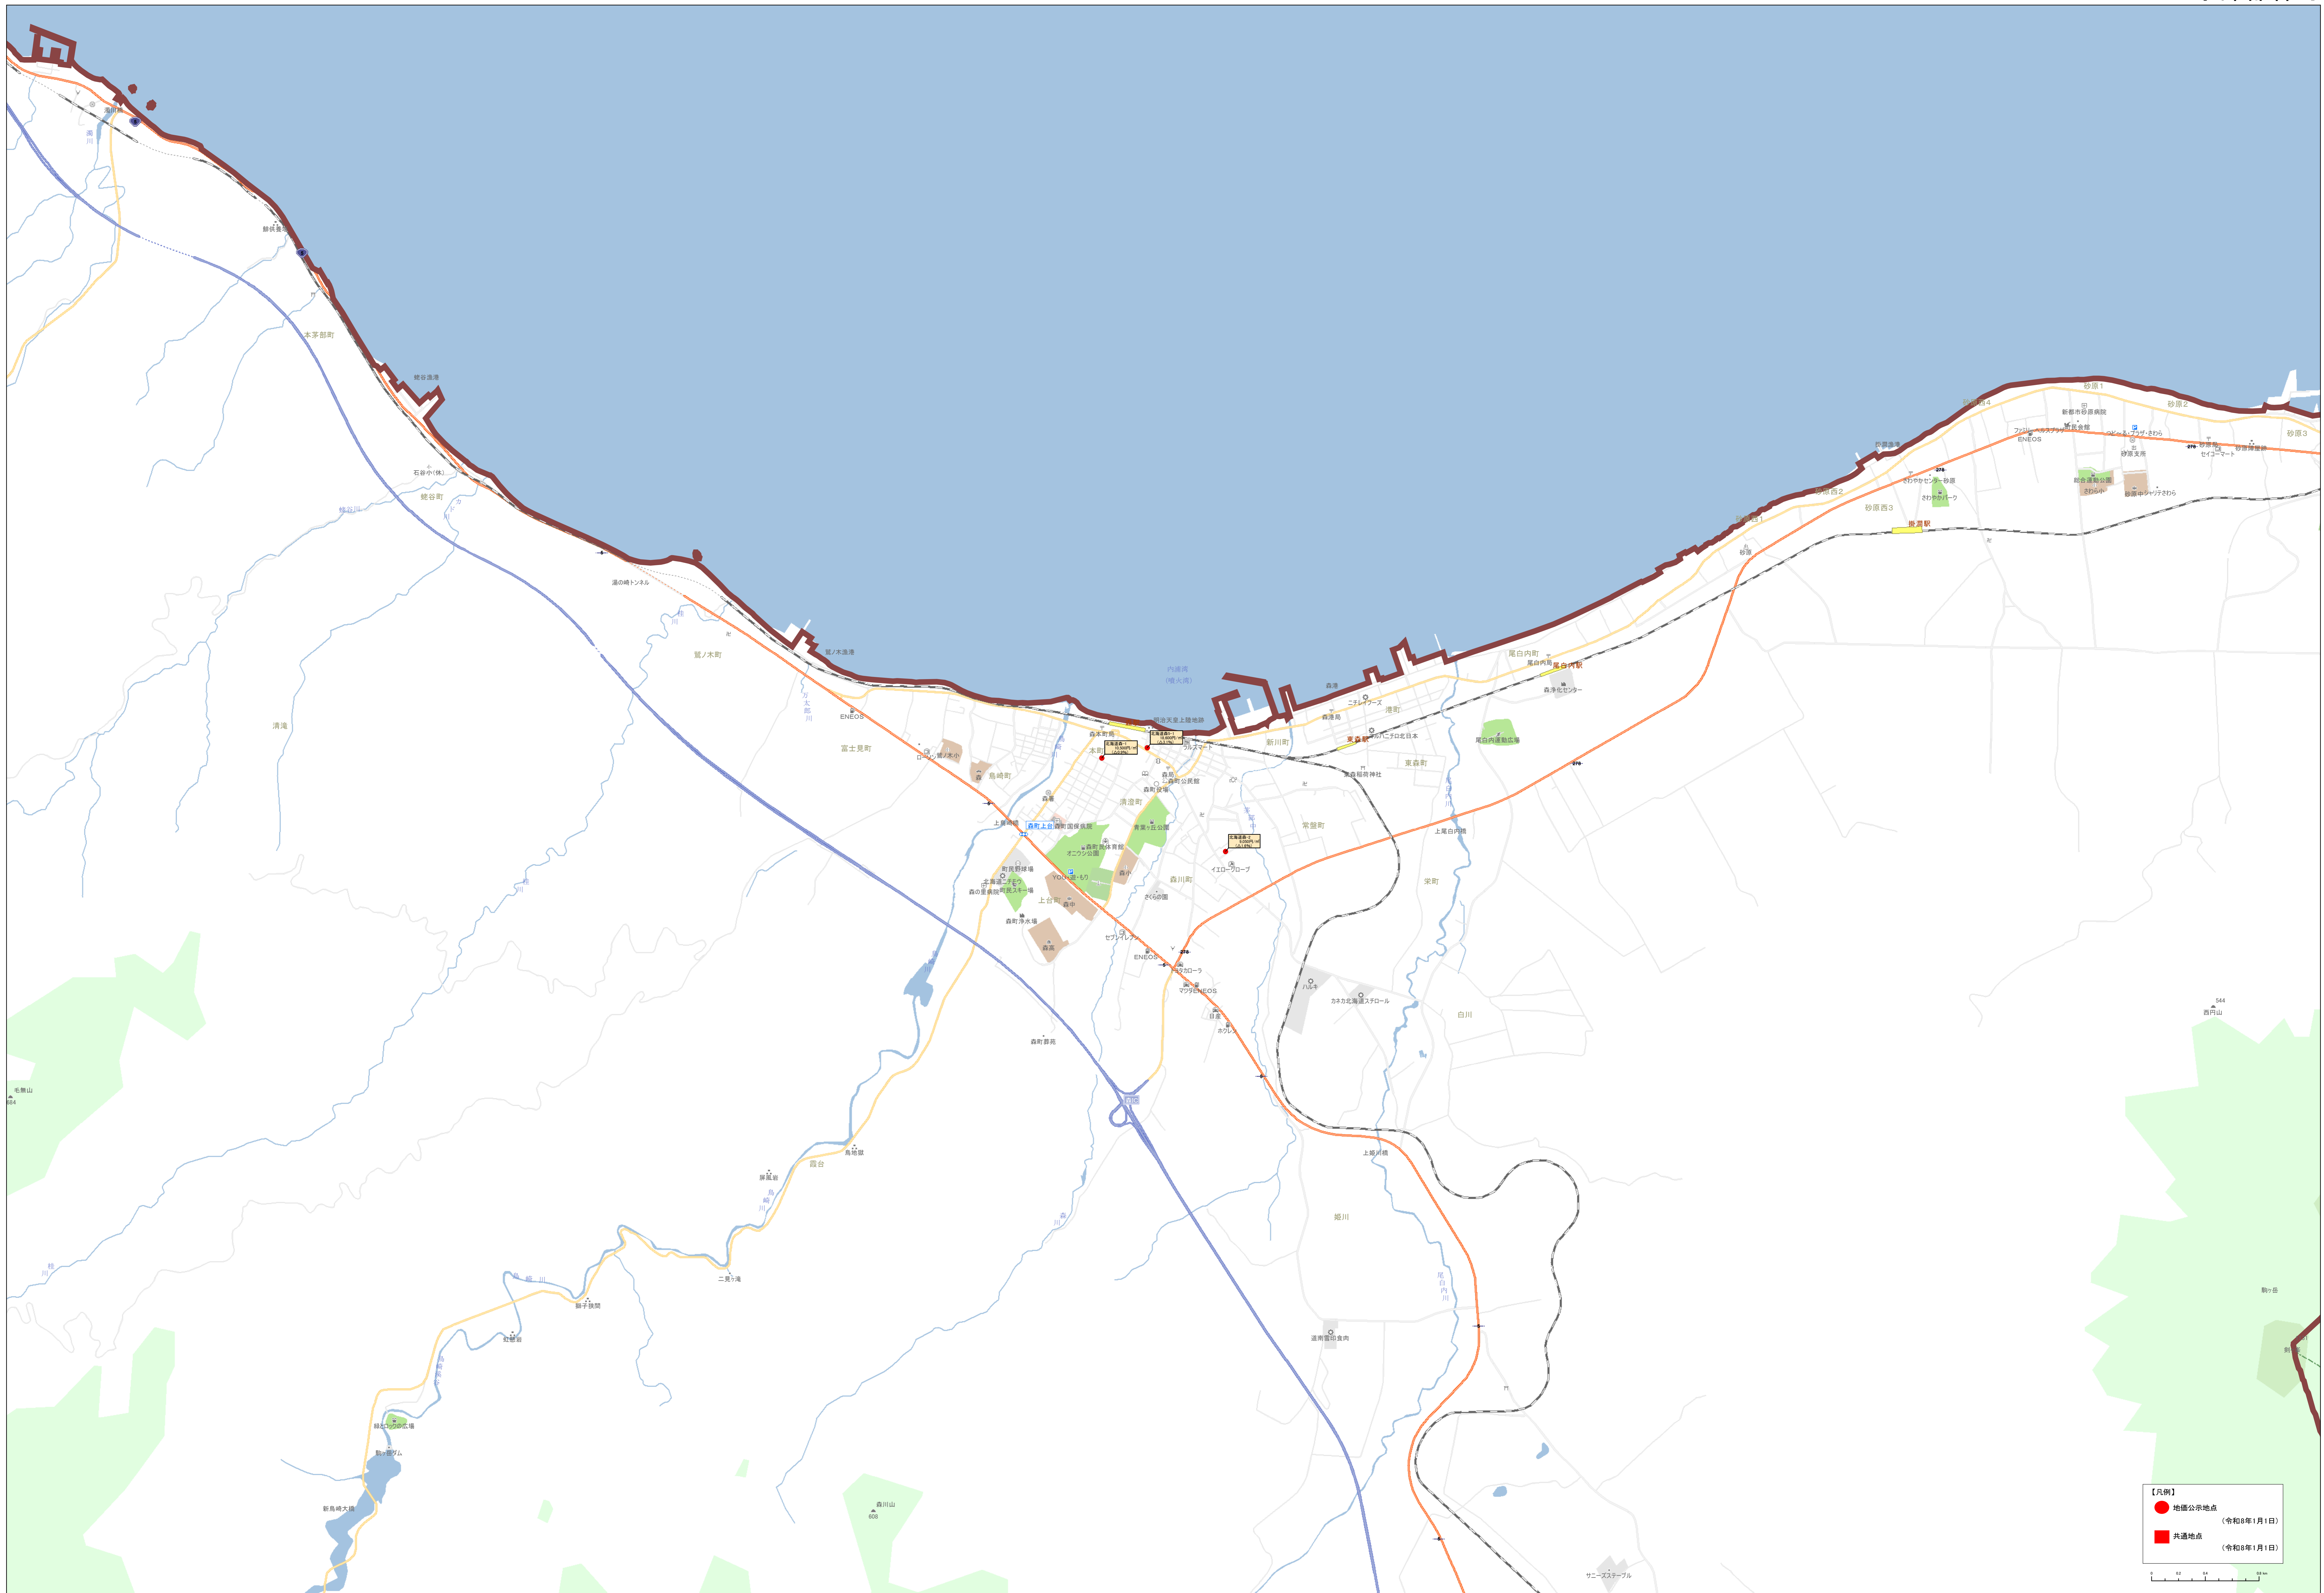

【凡例】
● 指定公示地点 (令和8年1月1日)
■ 共通地点 (令和8年1月1日)