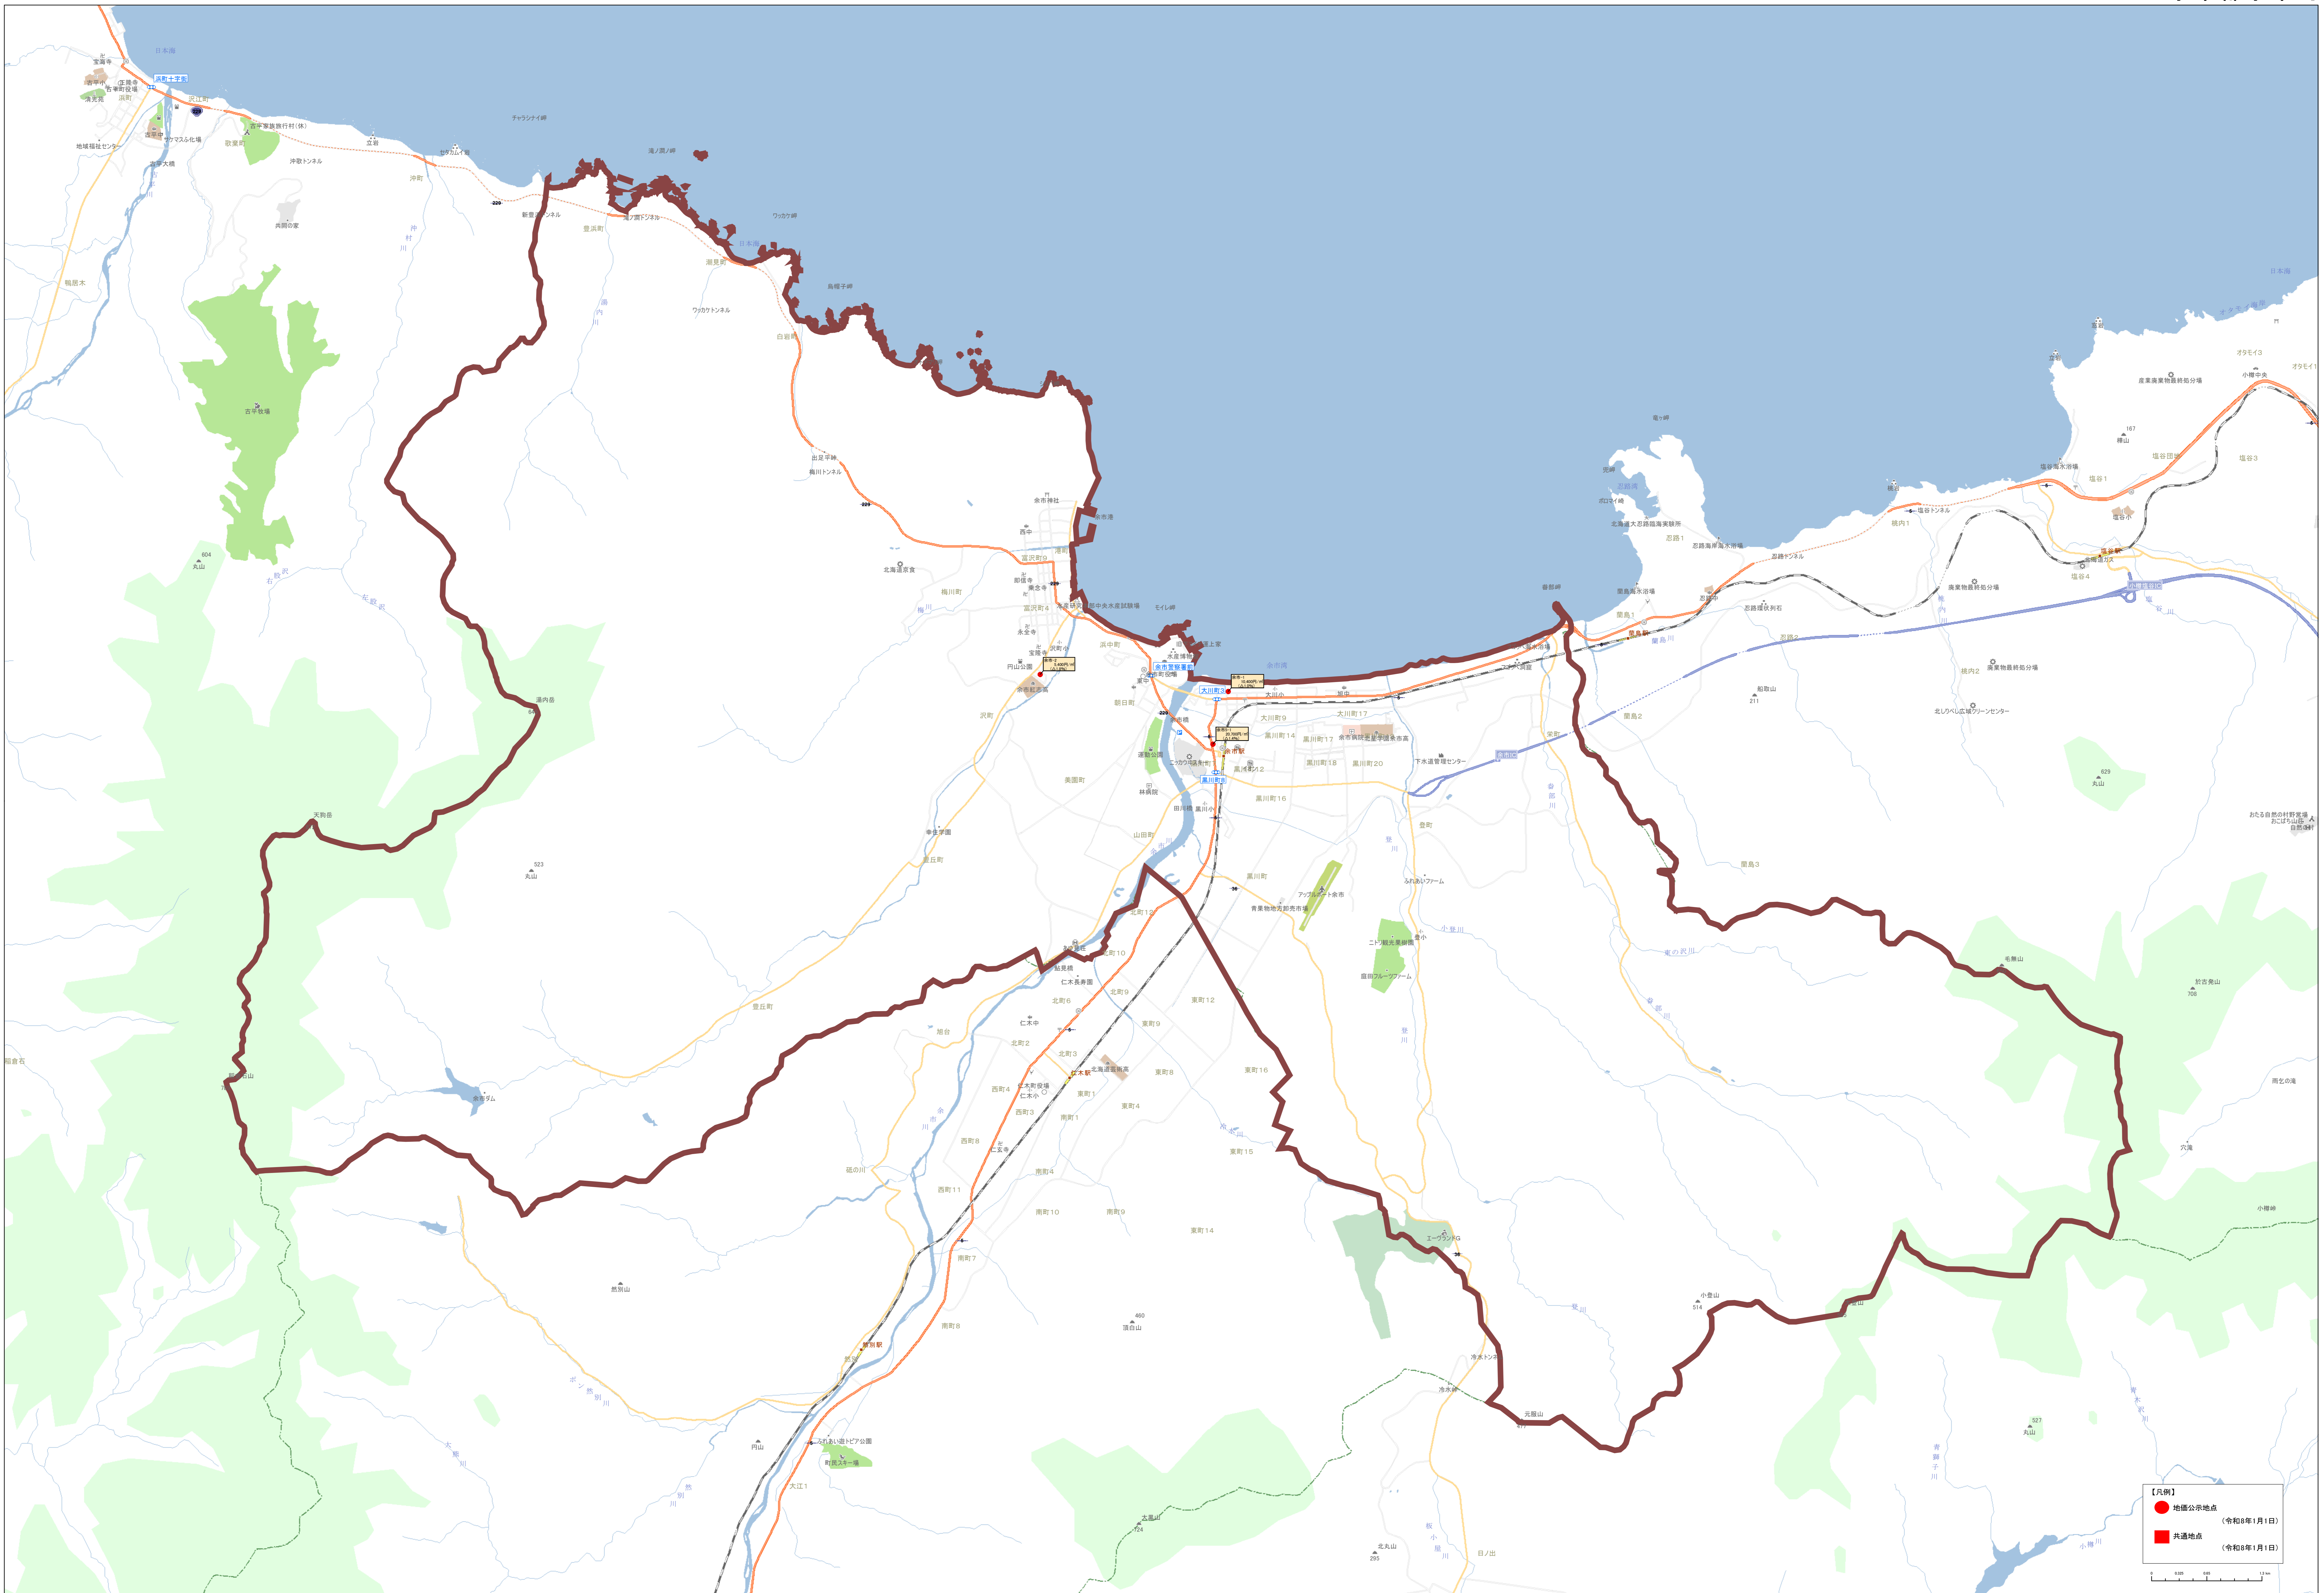

【凡例】

- 地価公示地点 (令和8年1月1日)
- 共通地点 (令和8年1月1日)