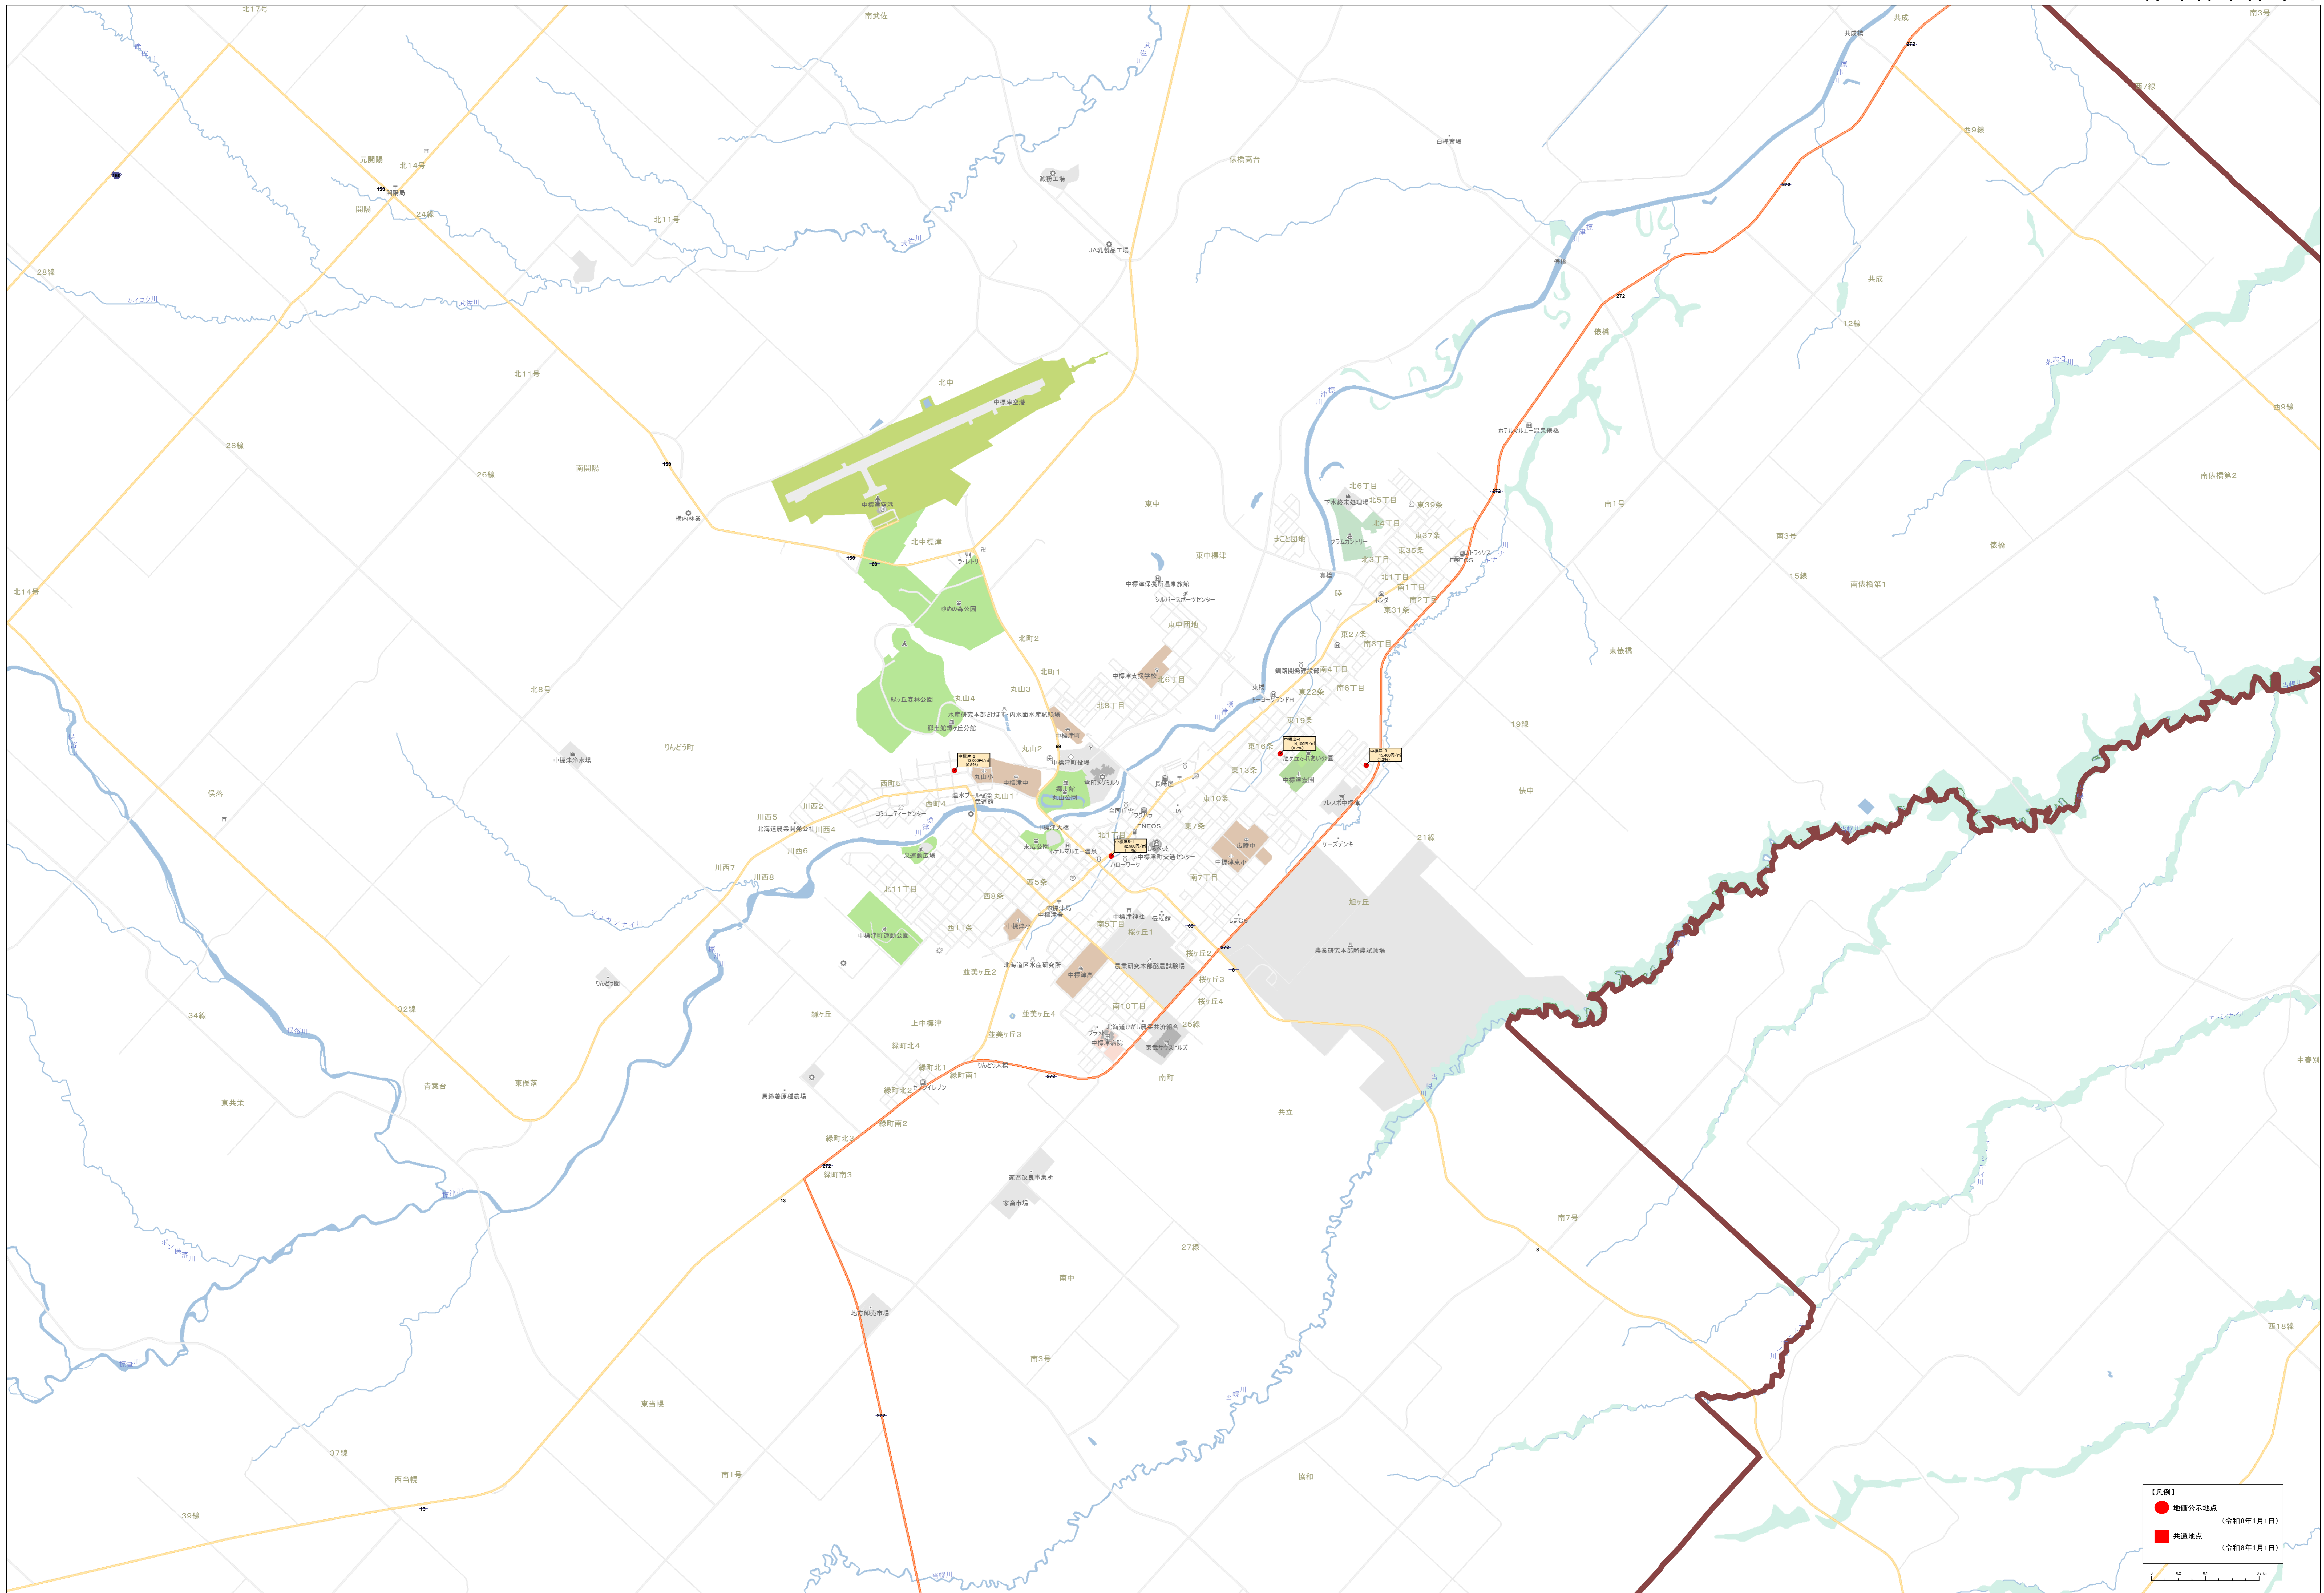

【凡例】

- 指定公示地点 (令和8年1月1日)
- 共通地点 (令和8年1月1日)