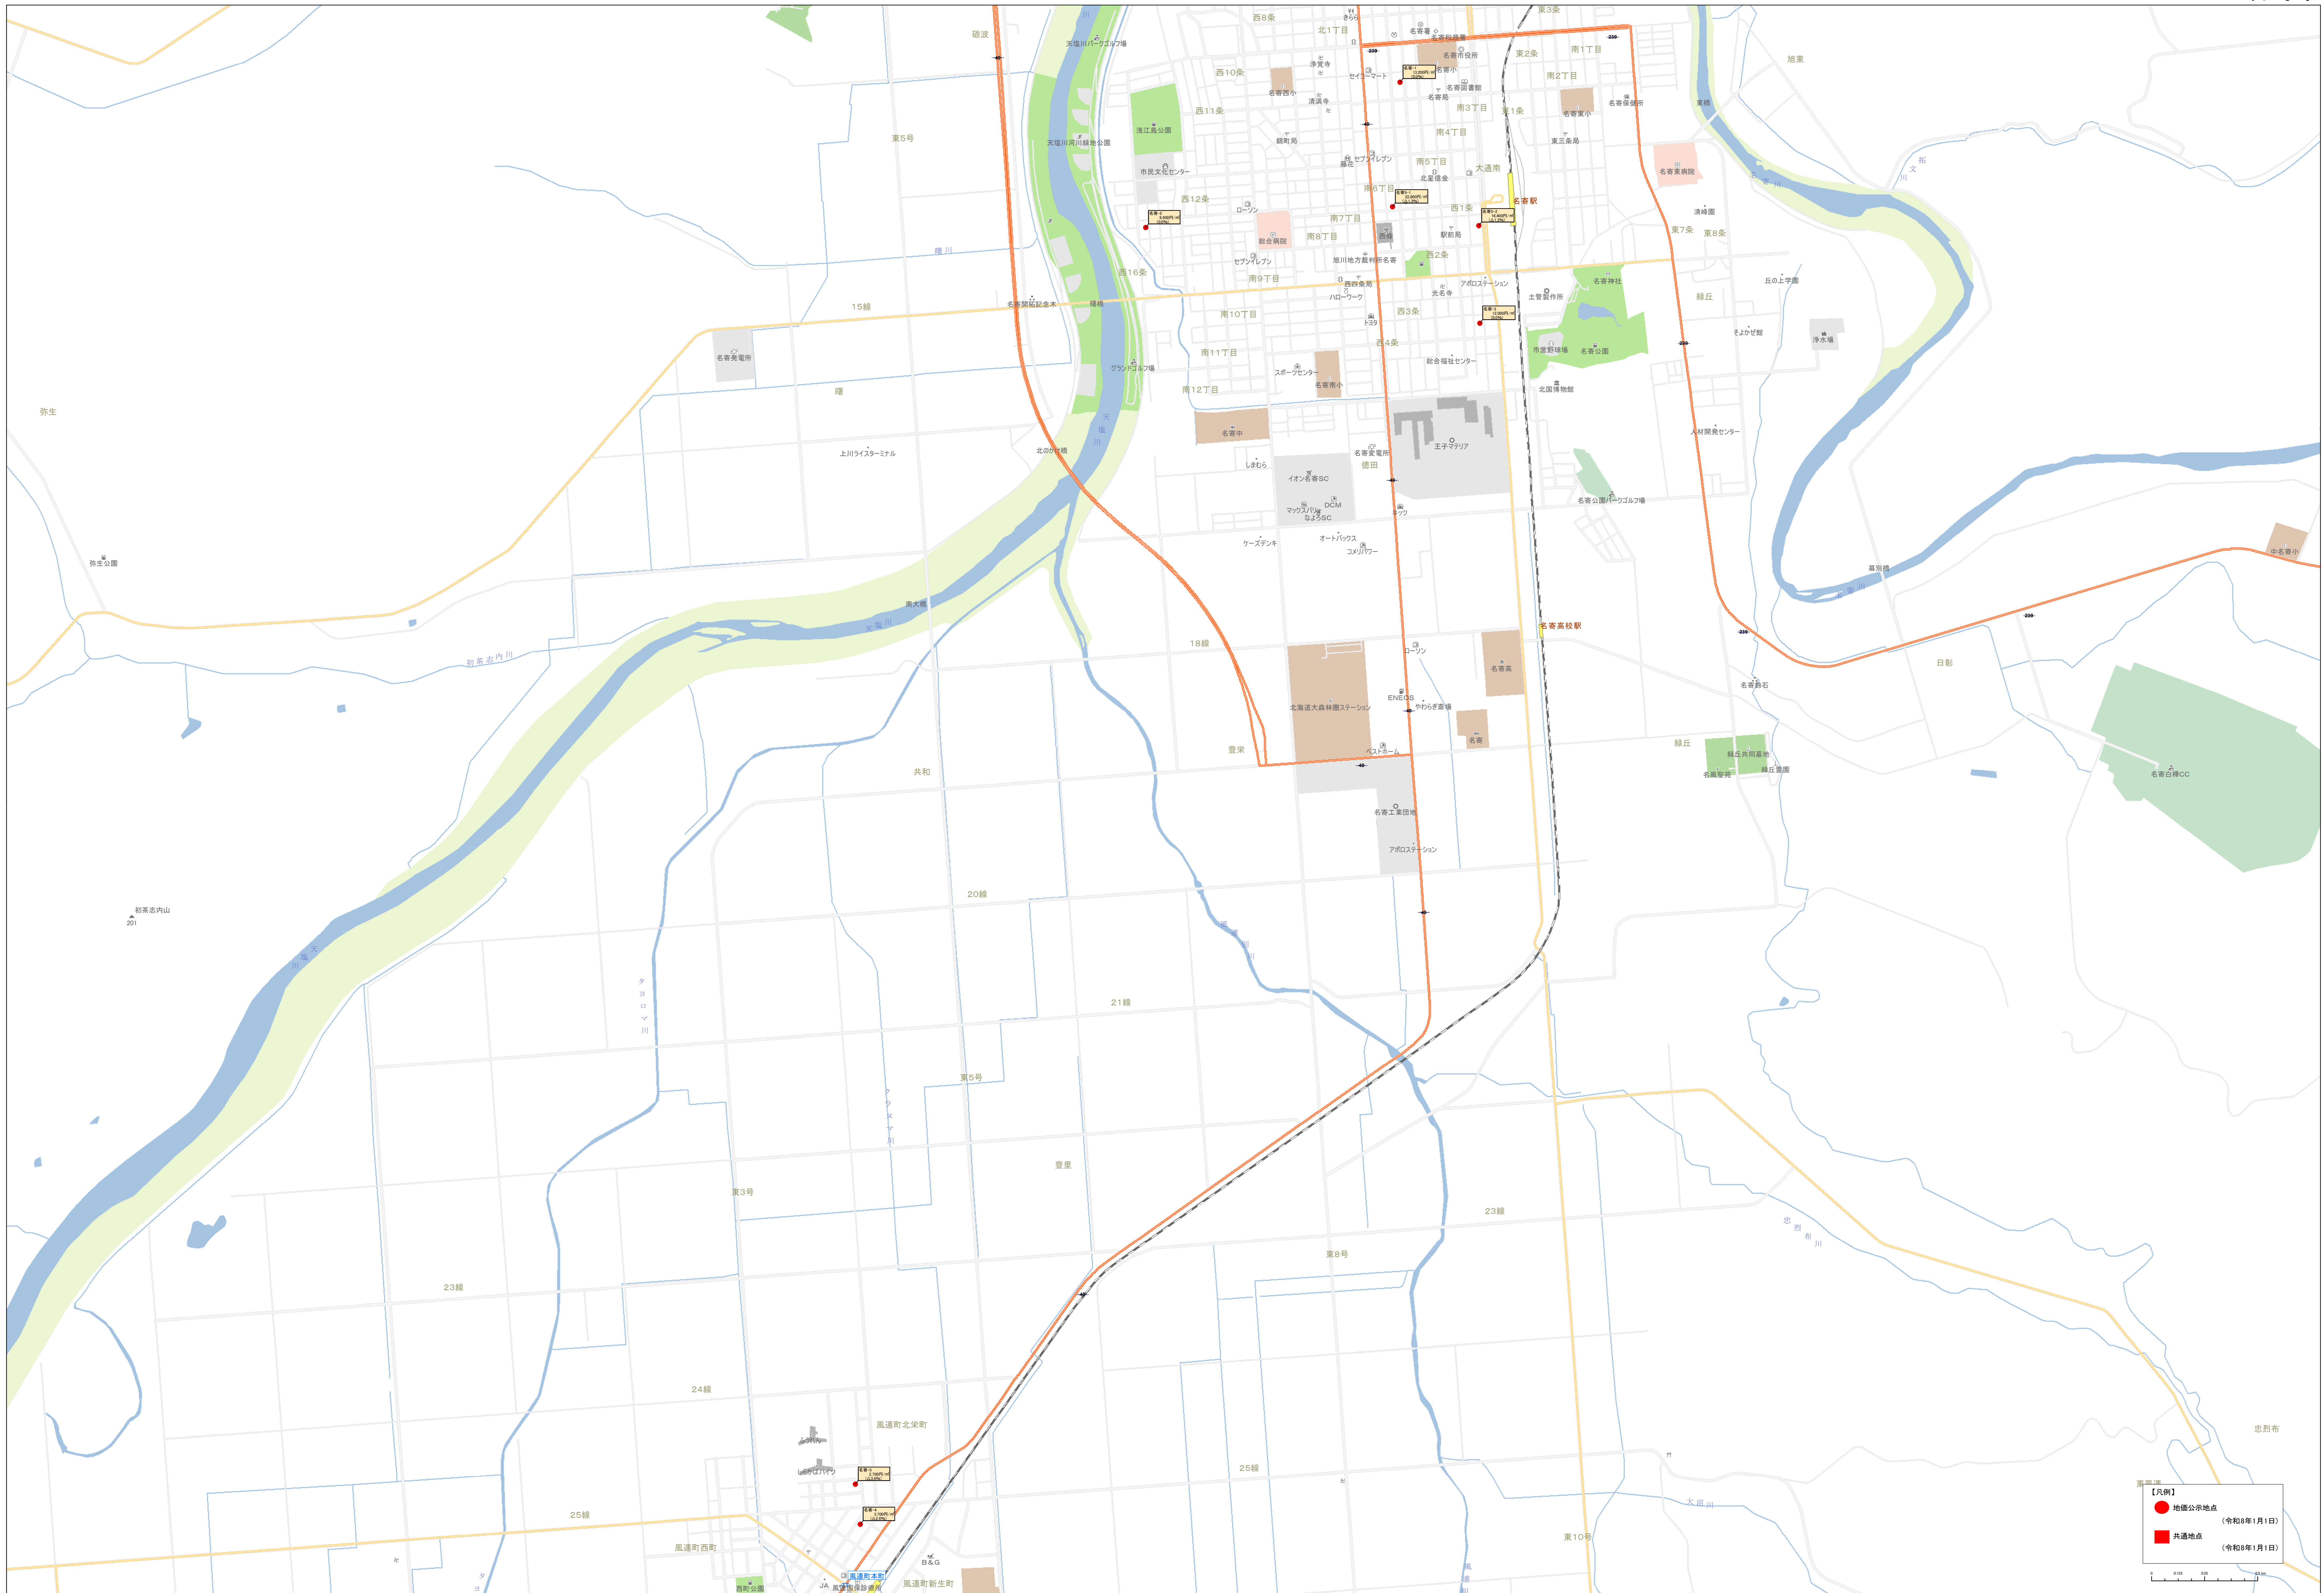

【凡例】

- 地価公示地点 (令和8年1月1日)
- 共通地点 (令和8年1月1日)

0 100 200 300