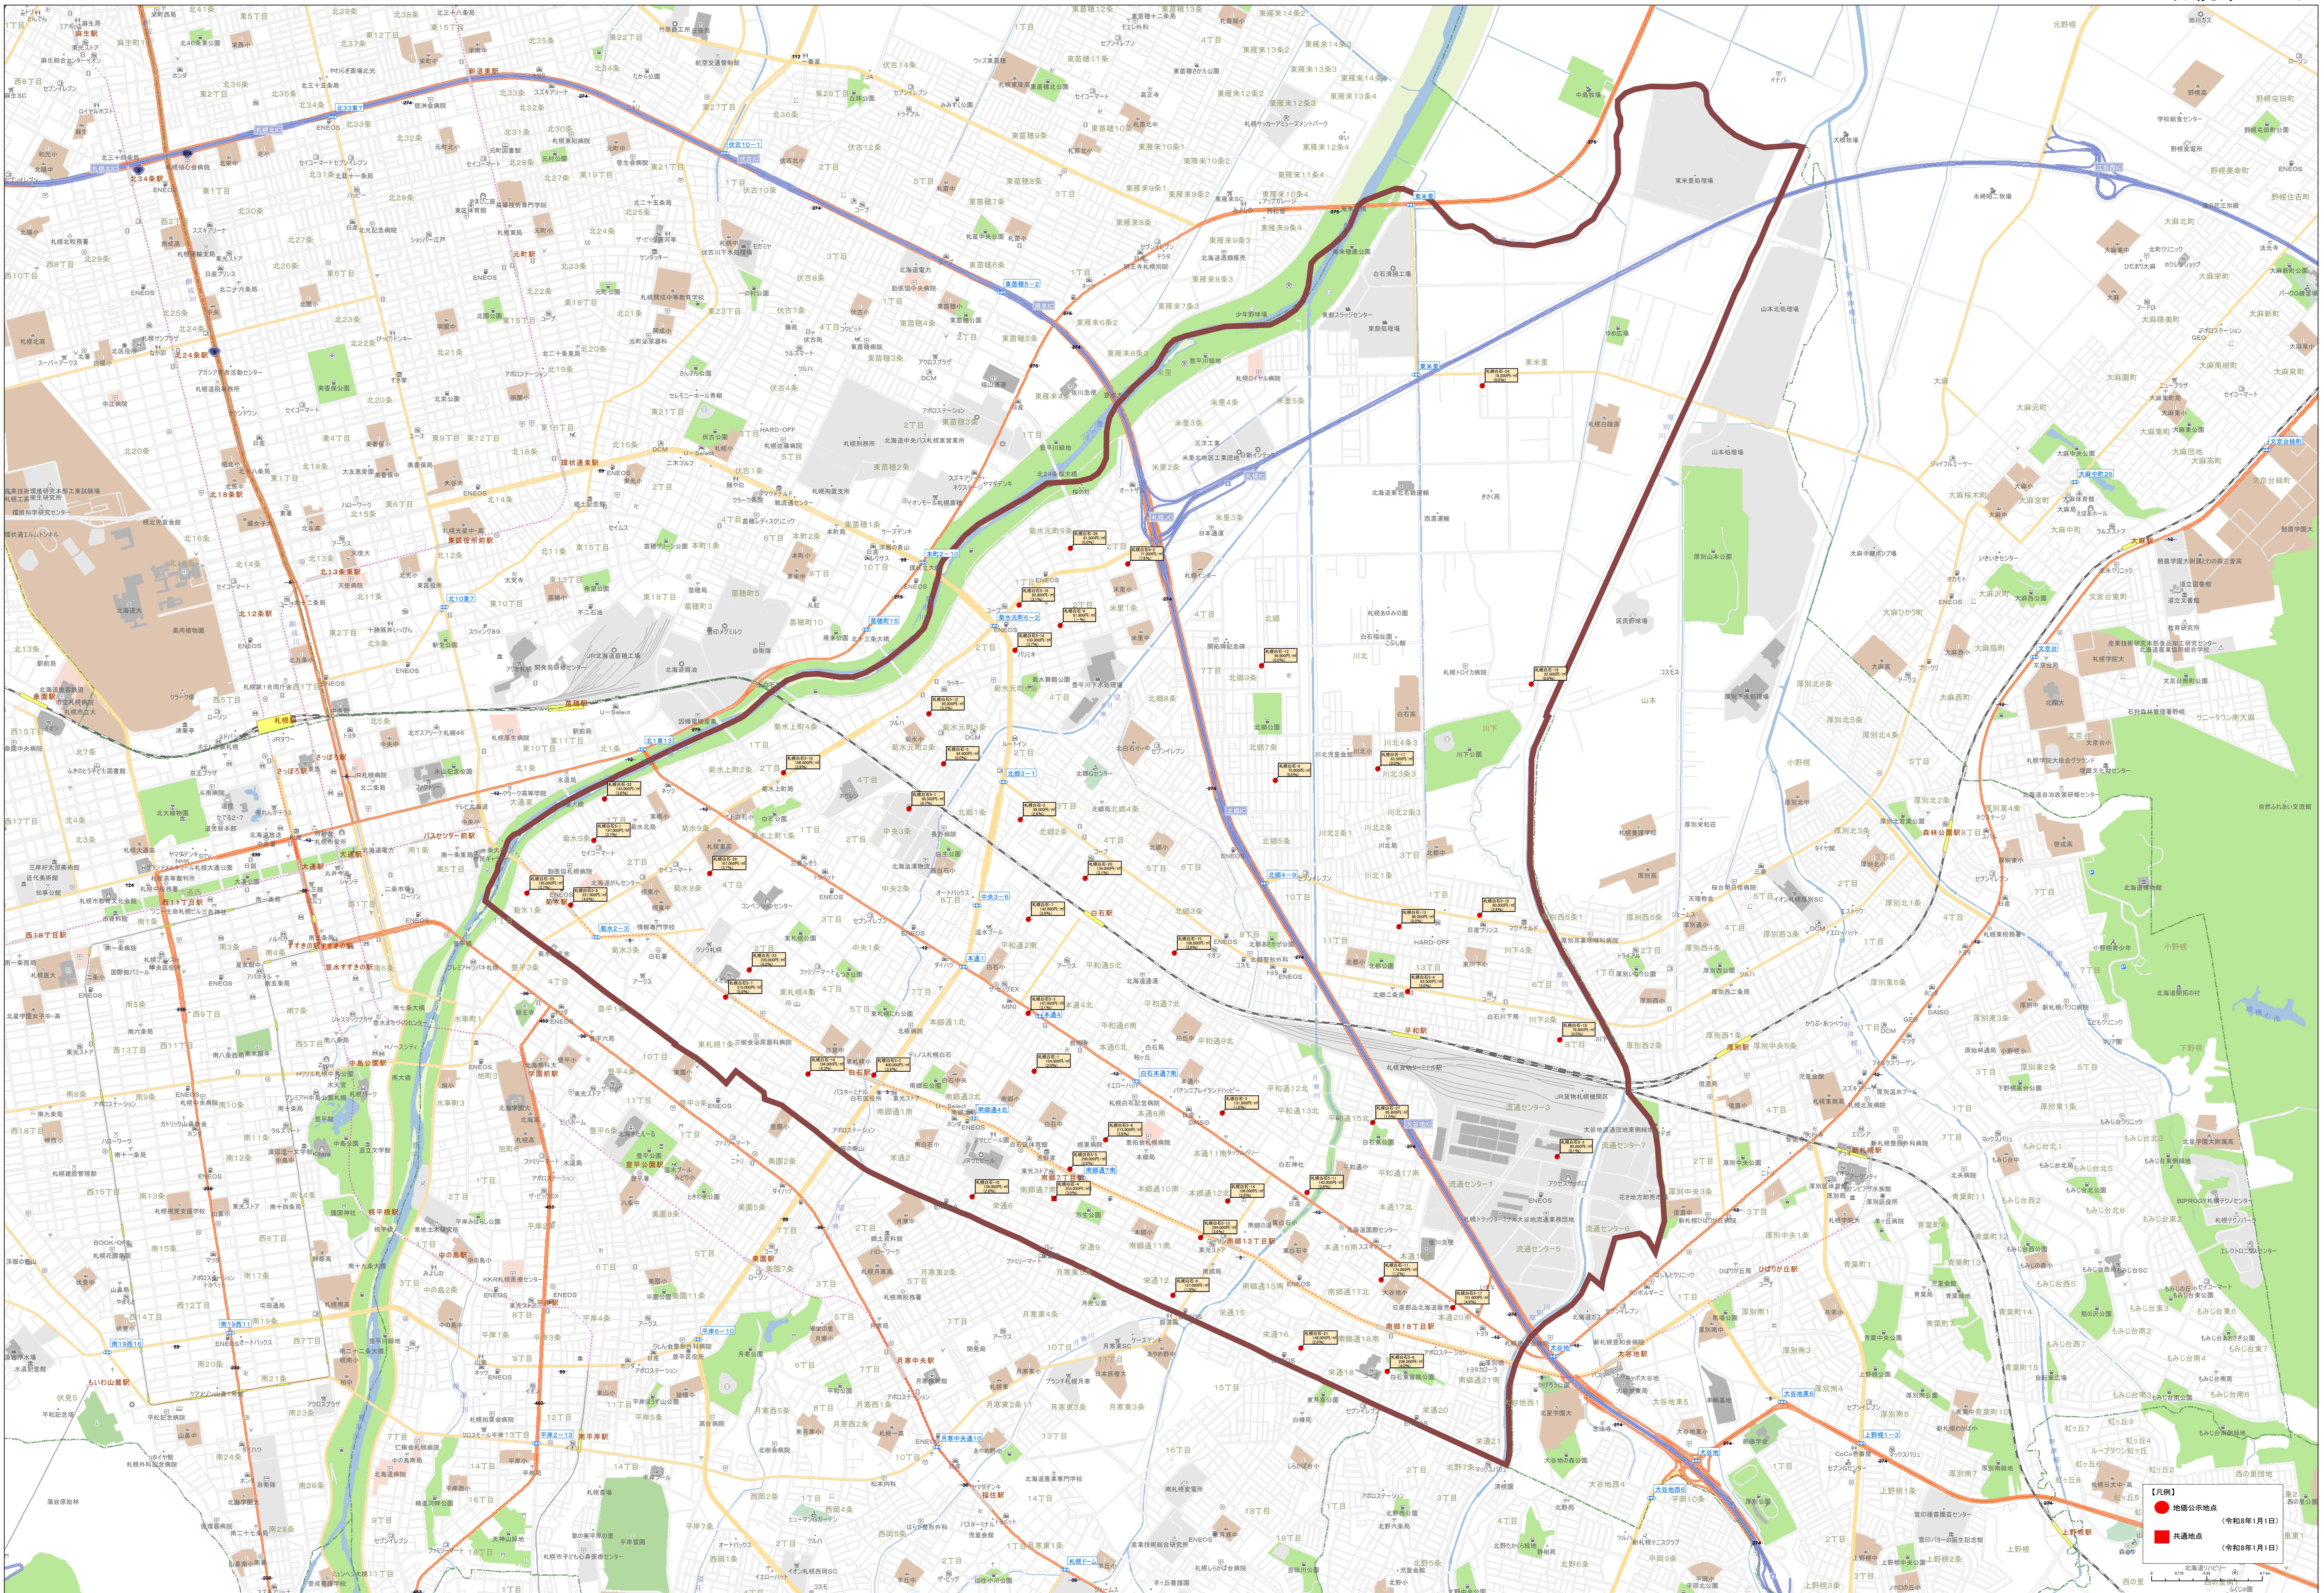

**【凡例】**

- 地価公示地点 (令和8年1月1日)
- 共通地点 (令和8年1月1日)

**【凡例】**

- 地価公示地点 (令和8年1月1日)
- 共通地点 (令和8年1月1日)

● 指定公示地 (令和8年1月1日)  
 ■ 公共地 (令和8年1月1日)

【凡例】  
 ● 地価公示地点 (令和8年1月1日)  
 ■ 共通地点 (令和8年1月1日)

**【凡例】**

- 地価公示地点 (令和8年1月1日)
- 共通地点 (令和8年1月1日)

0 500 1000 1500 2000

北緯緯度 130.750000 経緯緯度 43.050000

**【凡例】**

- 地価公示地点 (令和8年1月1日)
- 共通地点 (令和8年1月1日)

**【凡例】**

- 公設公示地点 (令和8年1月1日)
- 公共交通地点 (令和8年1月1日)

Scale: 1:15,000

● 地区公示地点 (令和8年1月1日)  
 ● 共通地点 (令和8年1月1日)