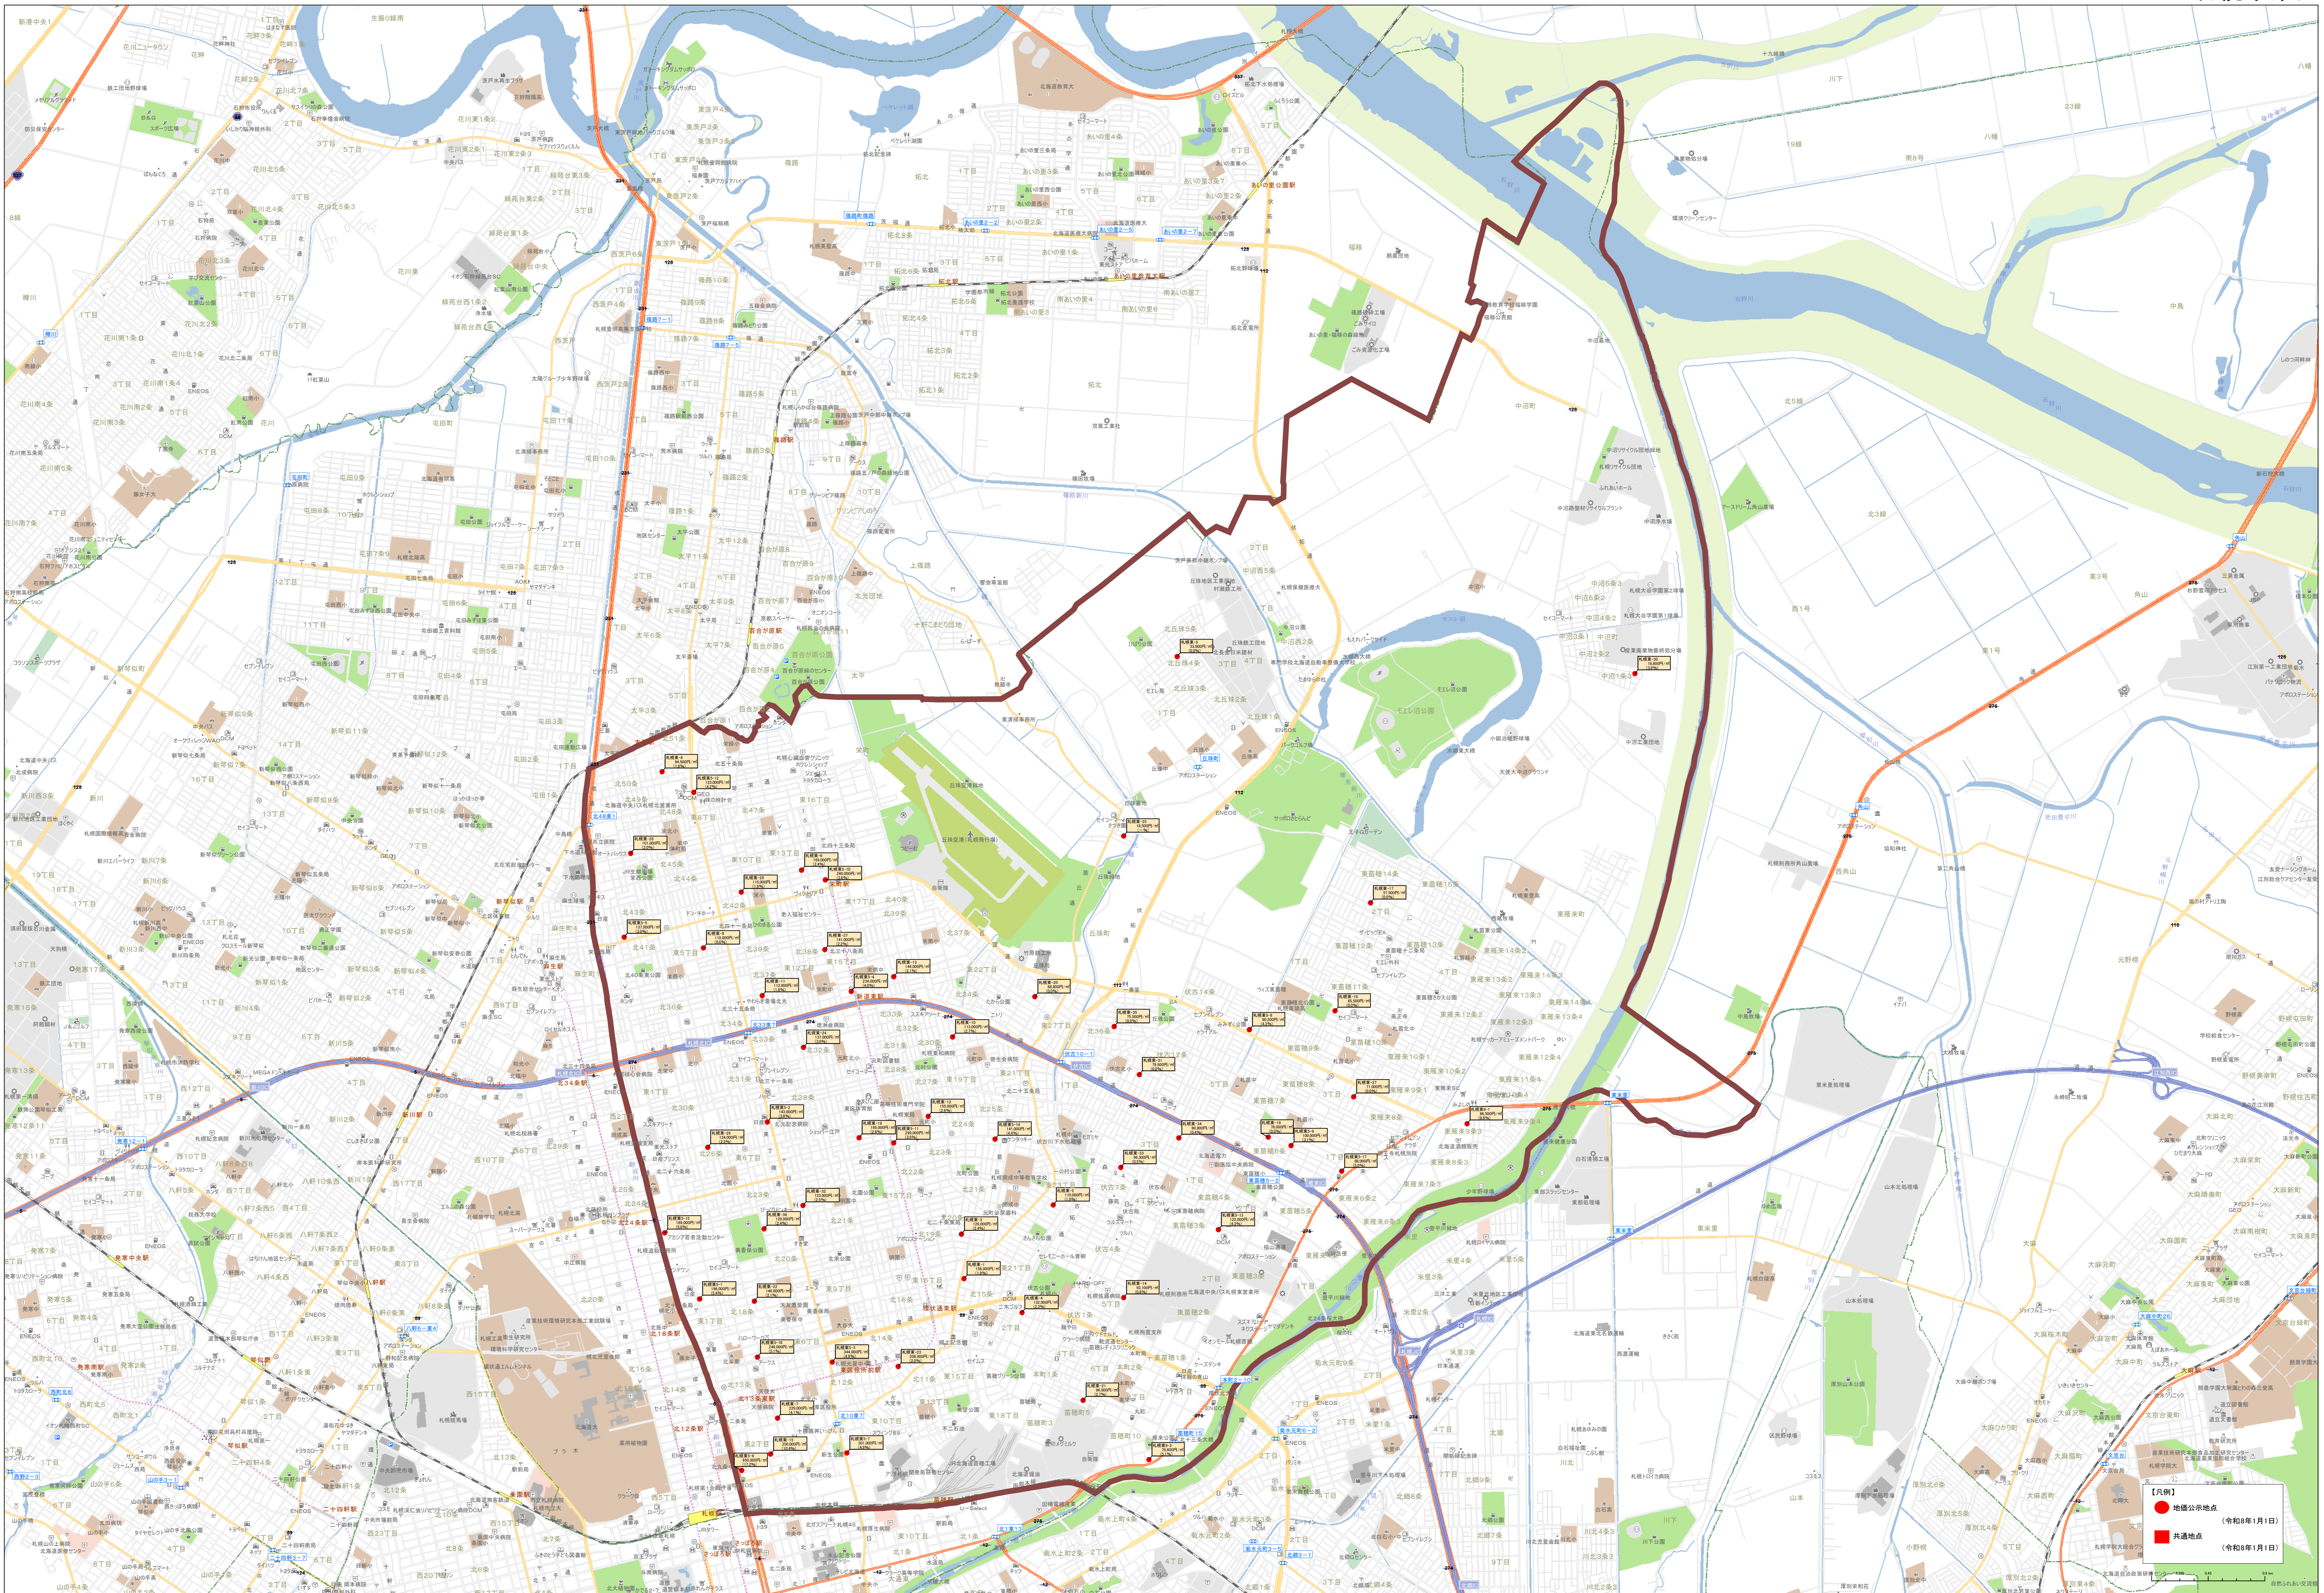

**【凡例】**

- 地価公示地点 (令和8年1月1日)
- 共通地点 (令和8年1月1日)

**【凡例】**

- 地価公示地点 (令和8年1月1日)
- 共通地点 (令和8年1月1日)

● 指定公示地 (令和8年1月1日)  
 ■ 公共地 (令和8年1月1日)

【凡例】  
 ● 地価公示地点 (令和8年1月1日)  
 ■ 共通地点 (令和8年1月1日)

**【凡例】**

- 地価公示地点 (令和8年1月1日)
- 共通地点 (令和8年1月1日)

0 500 1000 1500 2000

北緯緯度 130.750000 経緯緯度 43.050000

**【凡例】**

- 地価公示地点 (令和8年1月1日)
- 共通地点 (令和8年1月1日)

**【凡例】**

- 公設公示地点 (令和8年1月1日)
- 公共交通地点 (令和8年1月1日)

Scale: 1:15,000

● 地区公示地点 (令和8年1月1日)  
 ● 共通地点 (令和8年1月1日)