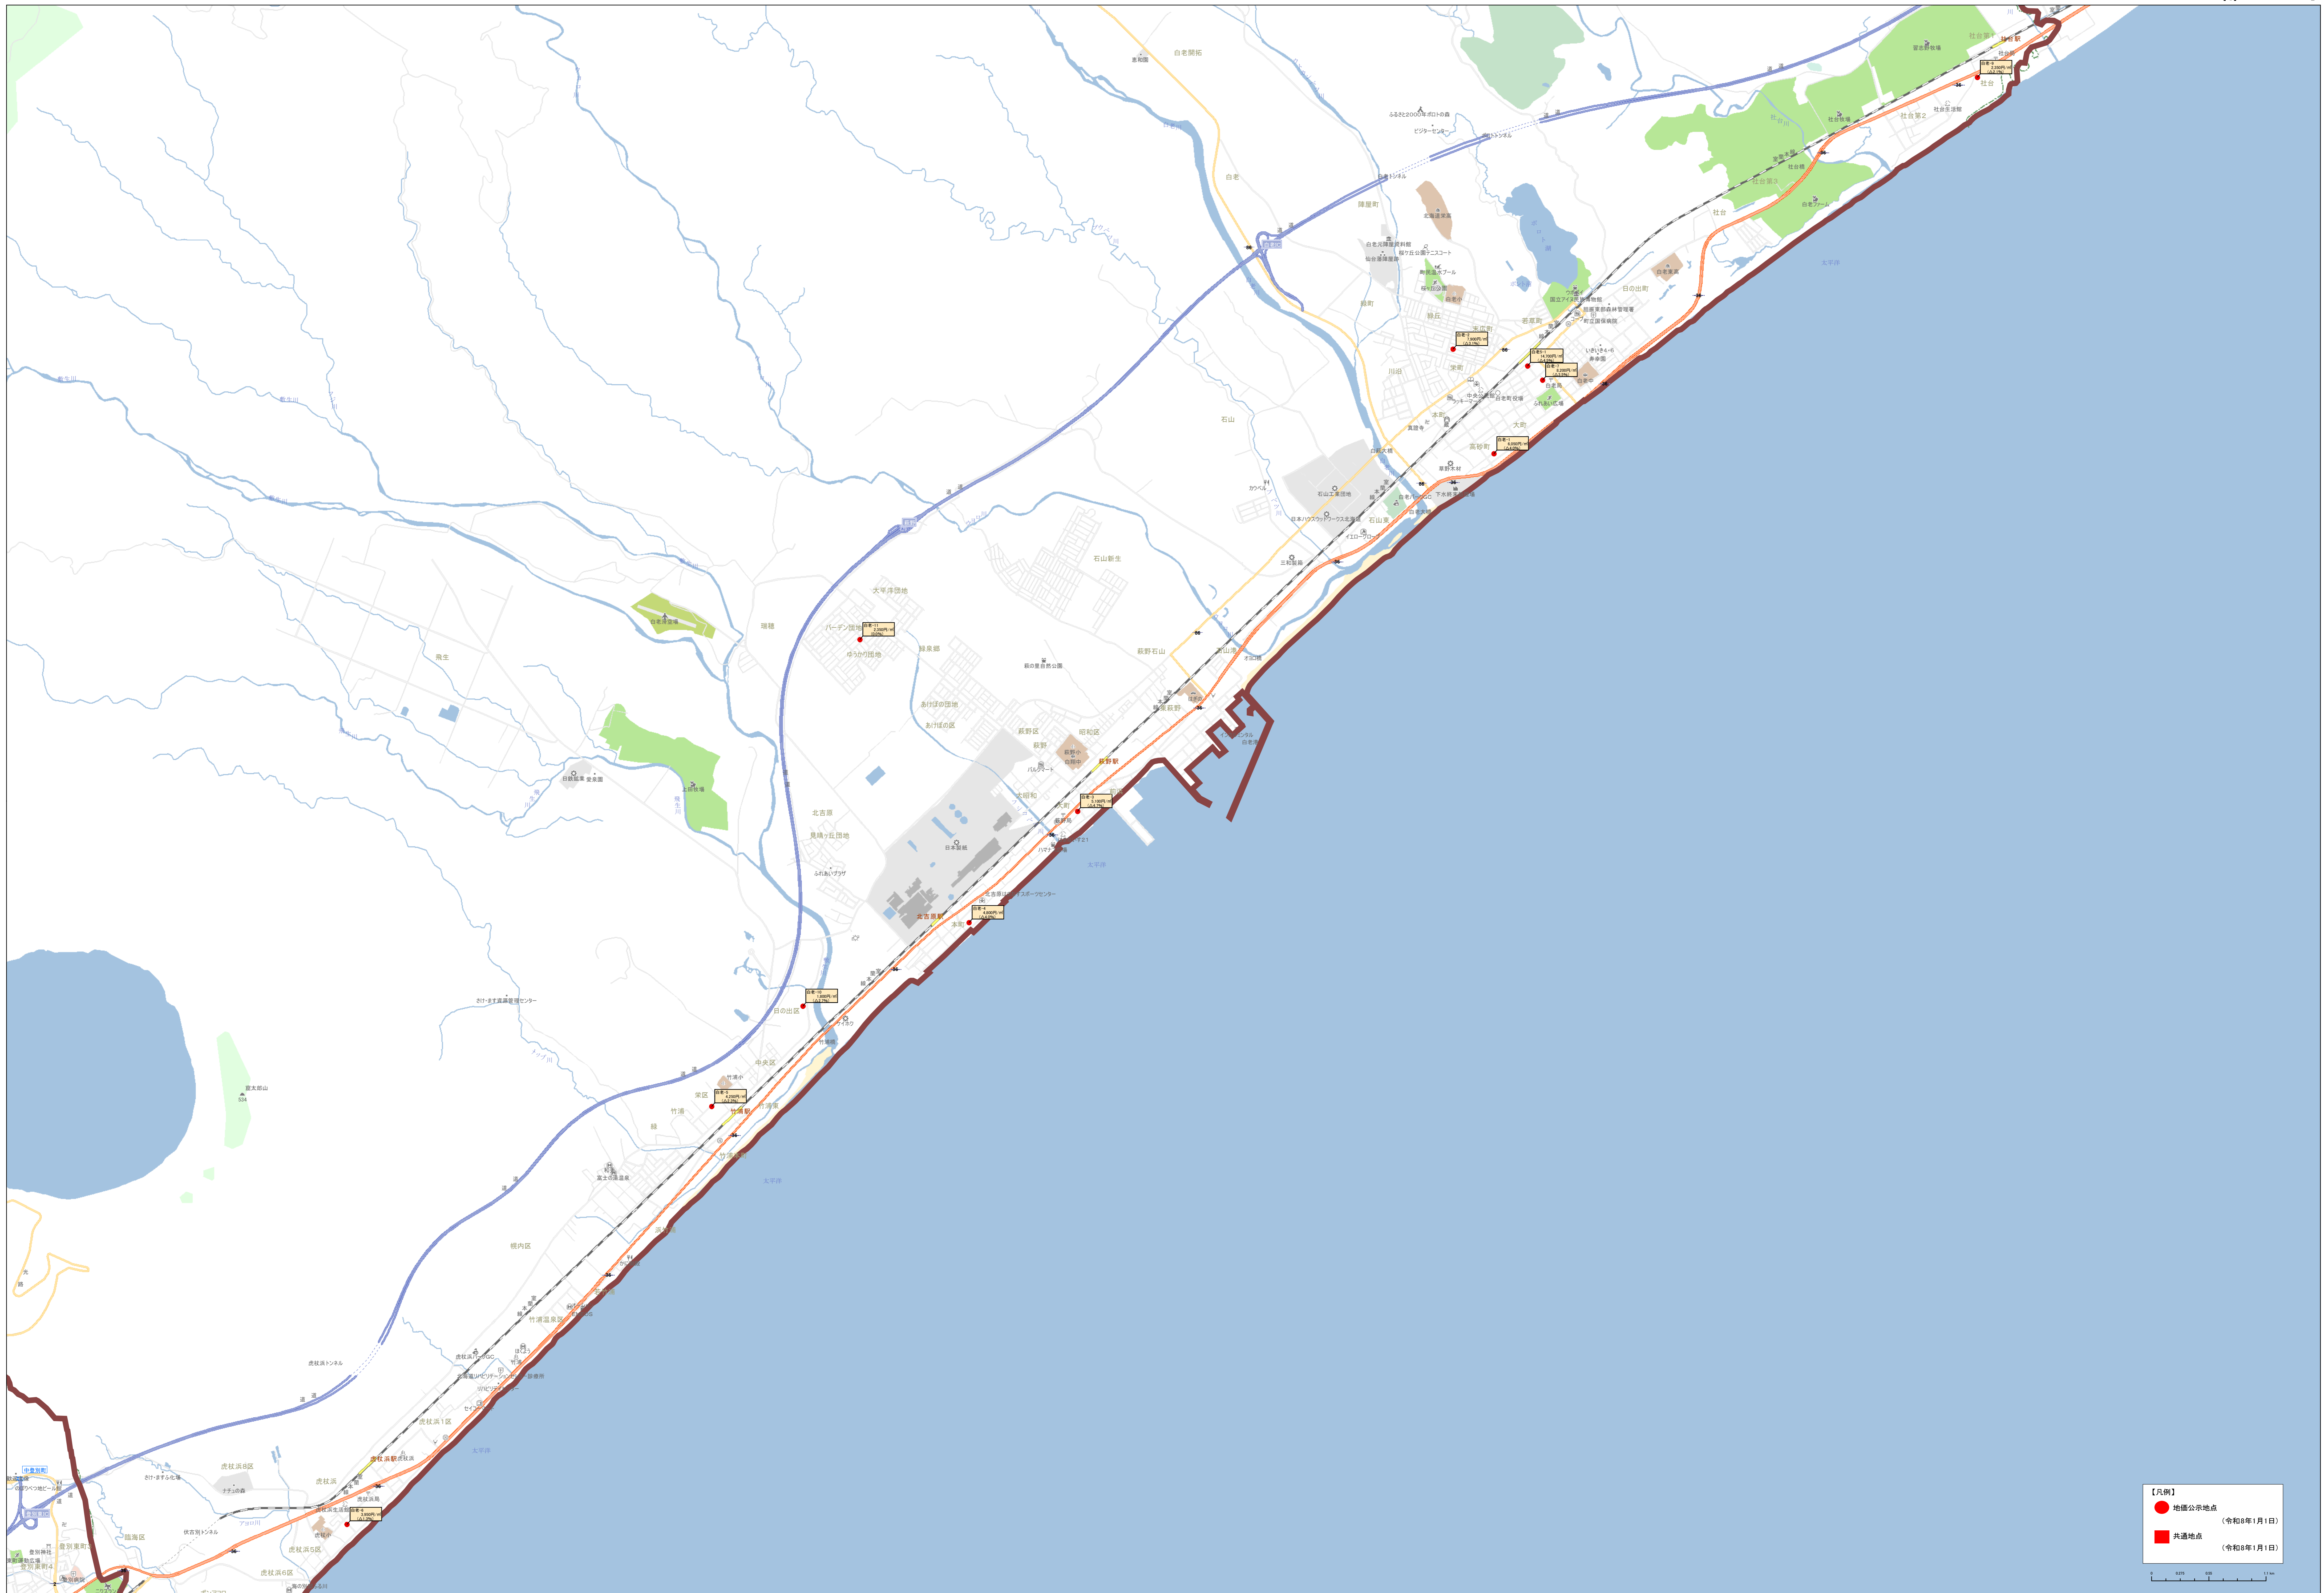

【凡例】

- 指定公示地点 (令和8年1月1日)
- 共通地点 (令和8年1月1日)

0 500 1000 1500