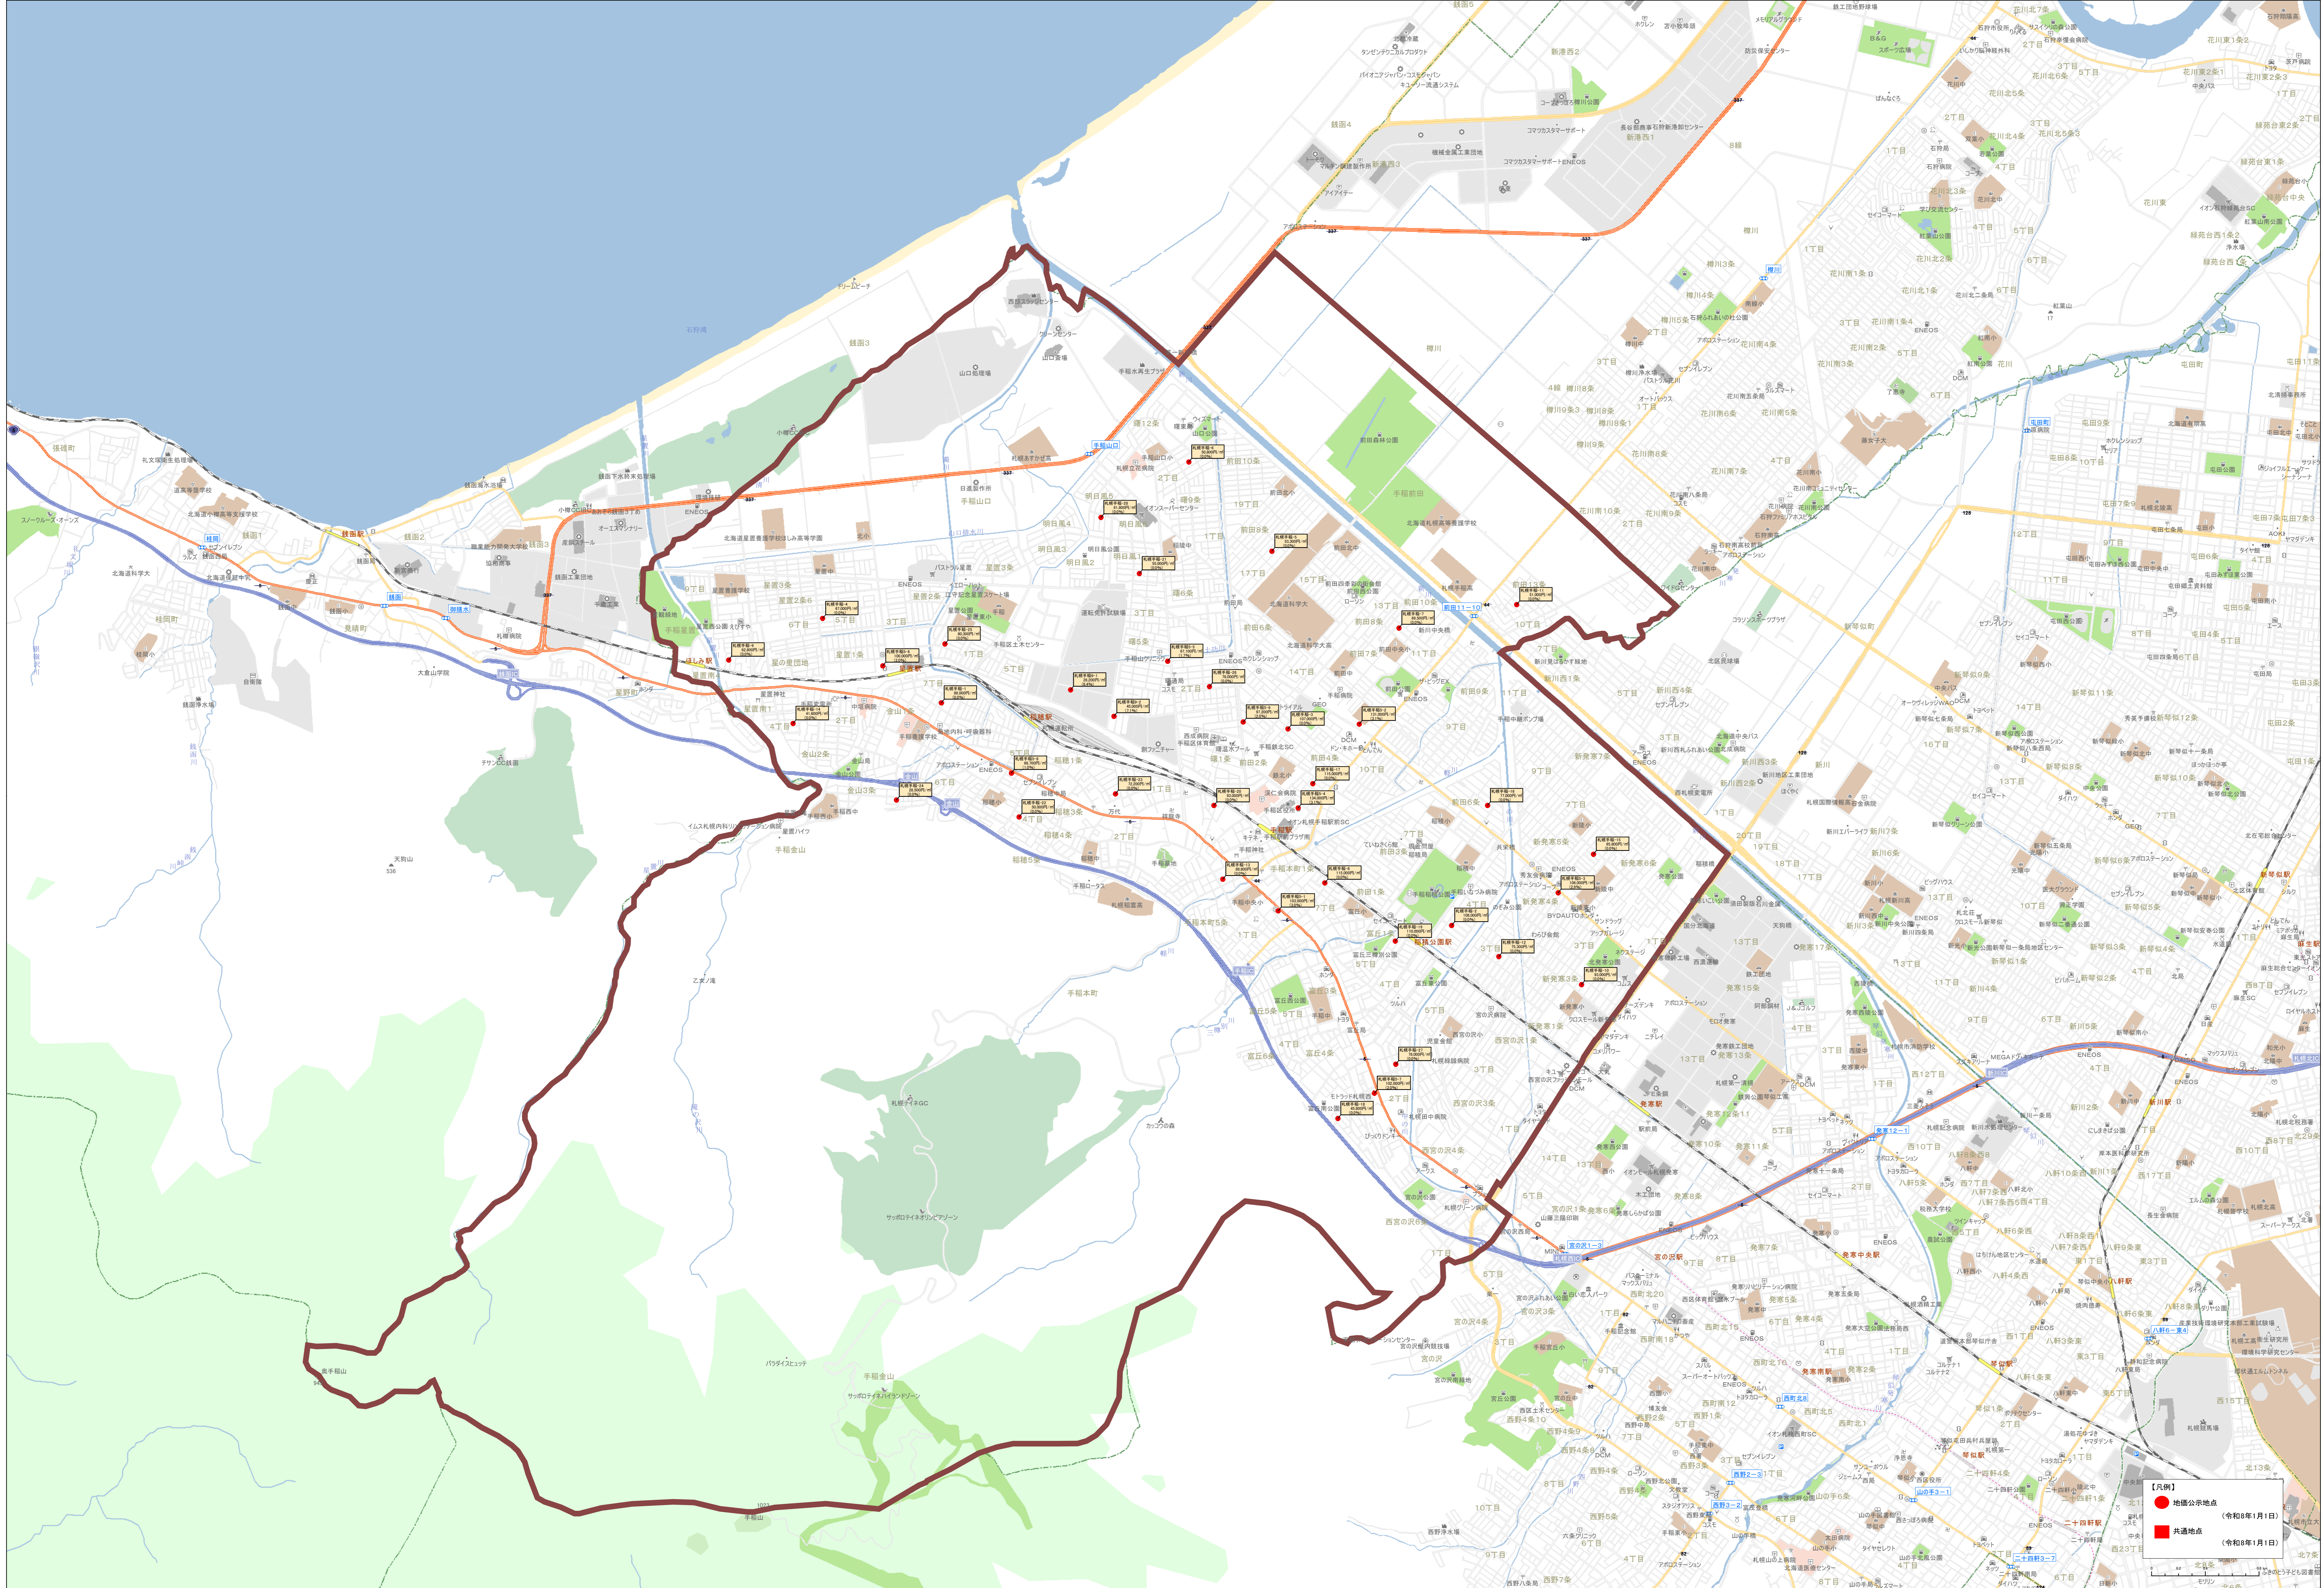

**【凡例】**

- 地価公示地点 (令和8年1月1日)
- 共通地点 (令和8年1月1日)

**【凡例】**

- 地価公示地点 (令和8年1月1日)
- 共通地点 (令和8年1月1日)

● 指定公示地 (令和8年1月1日)  
 ■ 公共地 (令和8年1月1日)

【凡例】  
 ● 地価公示地点 (令和8年1月1日)  
 ■ 共通地点 (令和8年1月1日)

**【凡例】**

- 地価公示地点 (令和8年1月1日)
- 共通地点 (令和8年1月1日)

0 500 1000 1500 2000

北緯緯度 130.750000 経緯緯度 43.050000

**【凡例】**

- 地価公示地点 (令和8年1月1日)
- 共通地点 (令和8年1月1日)

**【凡例】**

- 公設公示地点 (令和8年1月1日)
- 公共交通地点 (令和8年1月1日)

Scale: 1:15,000

● 地区公示地点 (令和8年1月1日)  
 ● 共通地点 (令和8年1月1日)