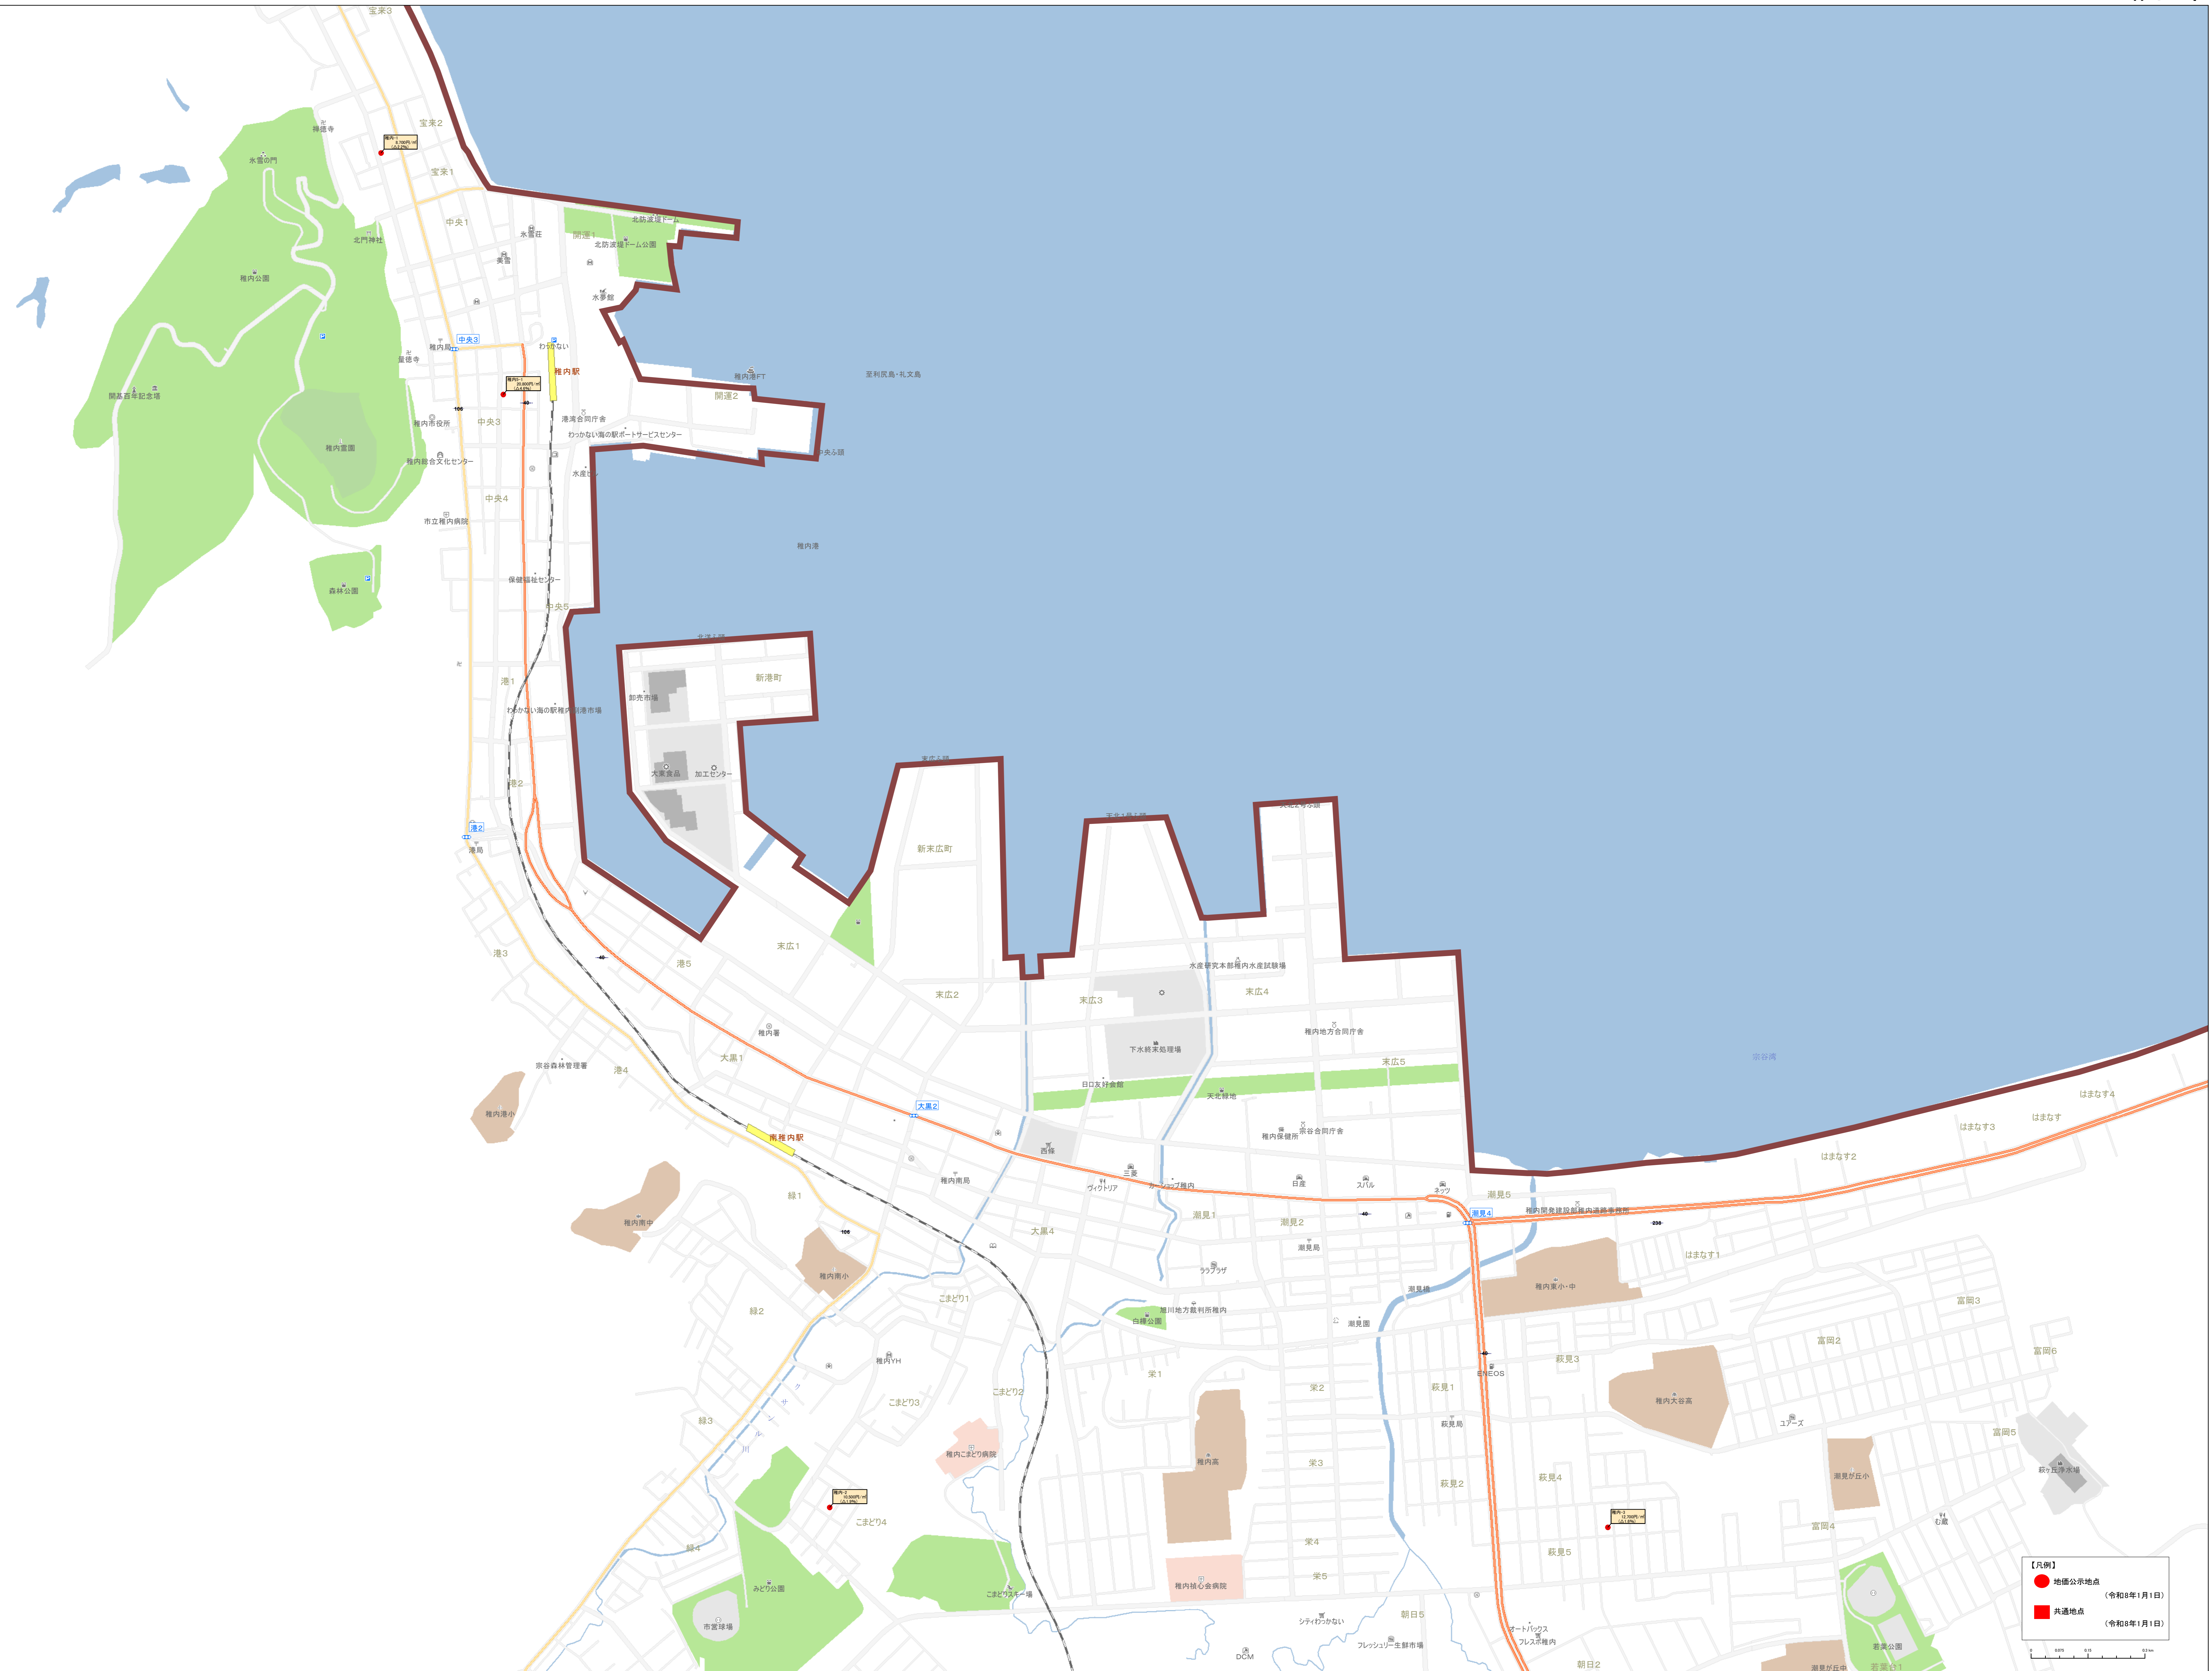

【凡例】

- 地価公示地点 (令和8年1月1日)
- 共通地点 (令和8年1月1日)