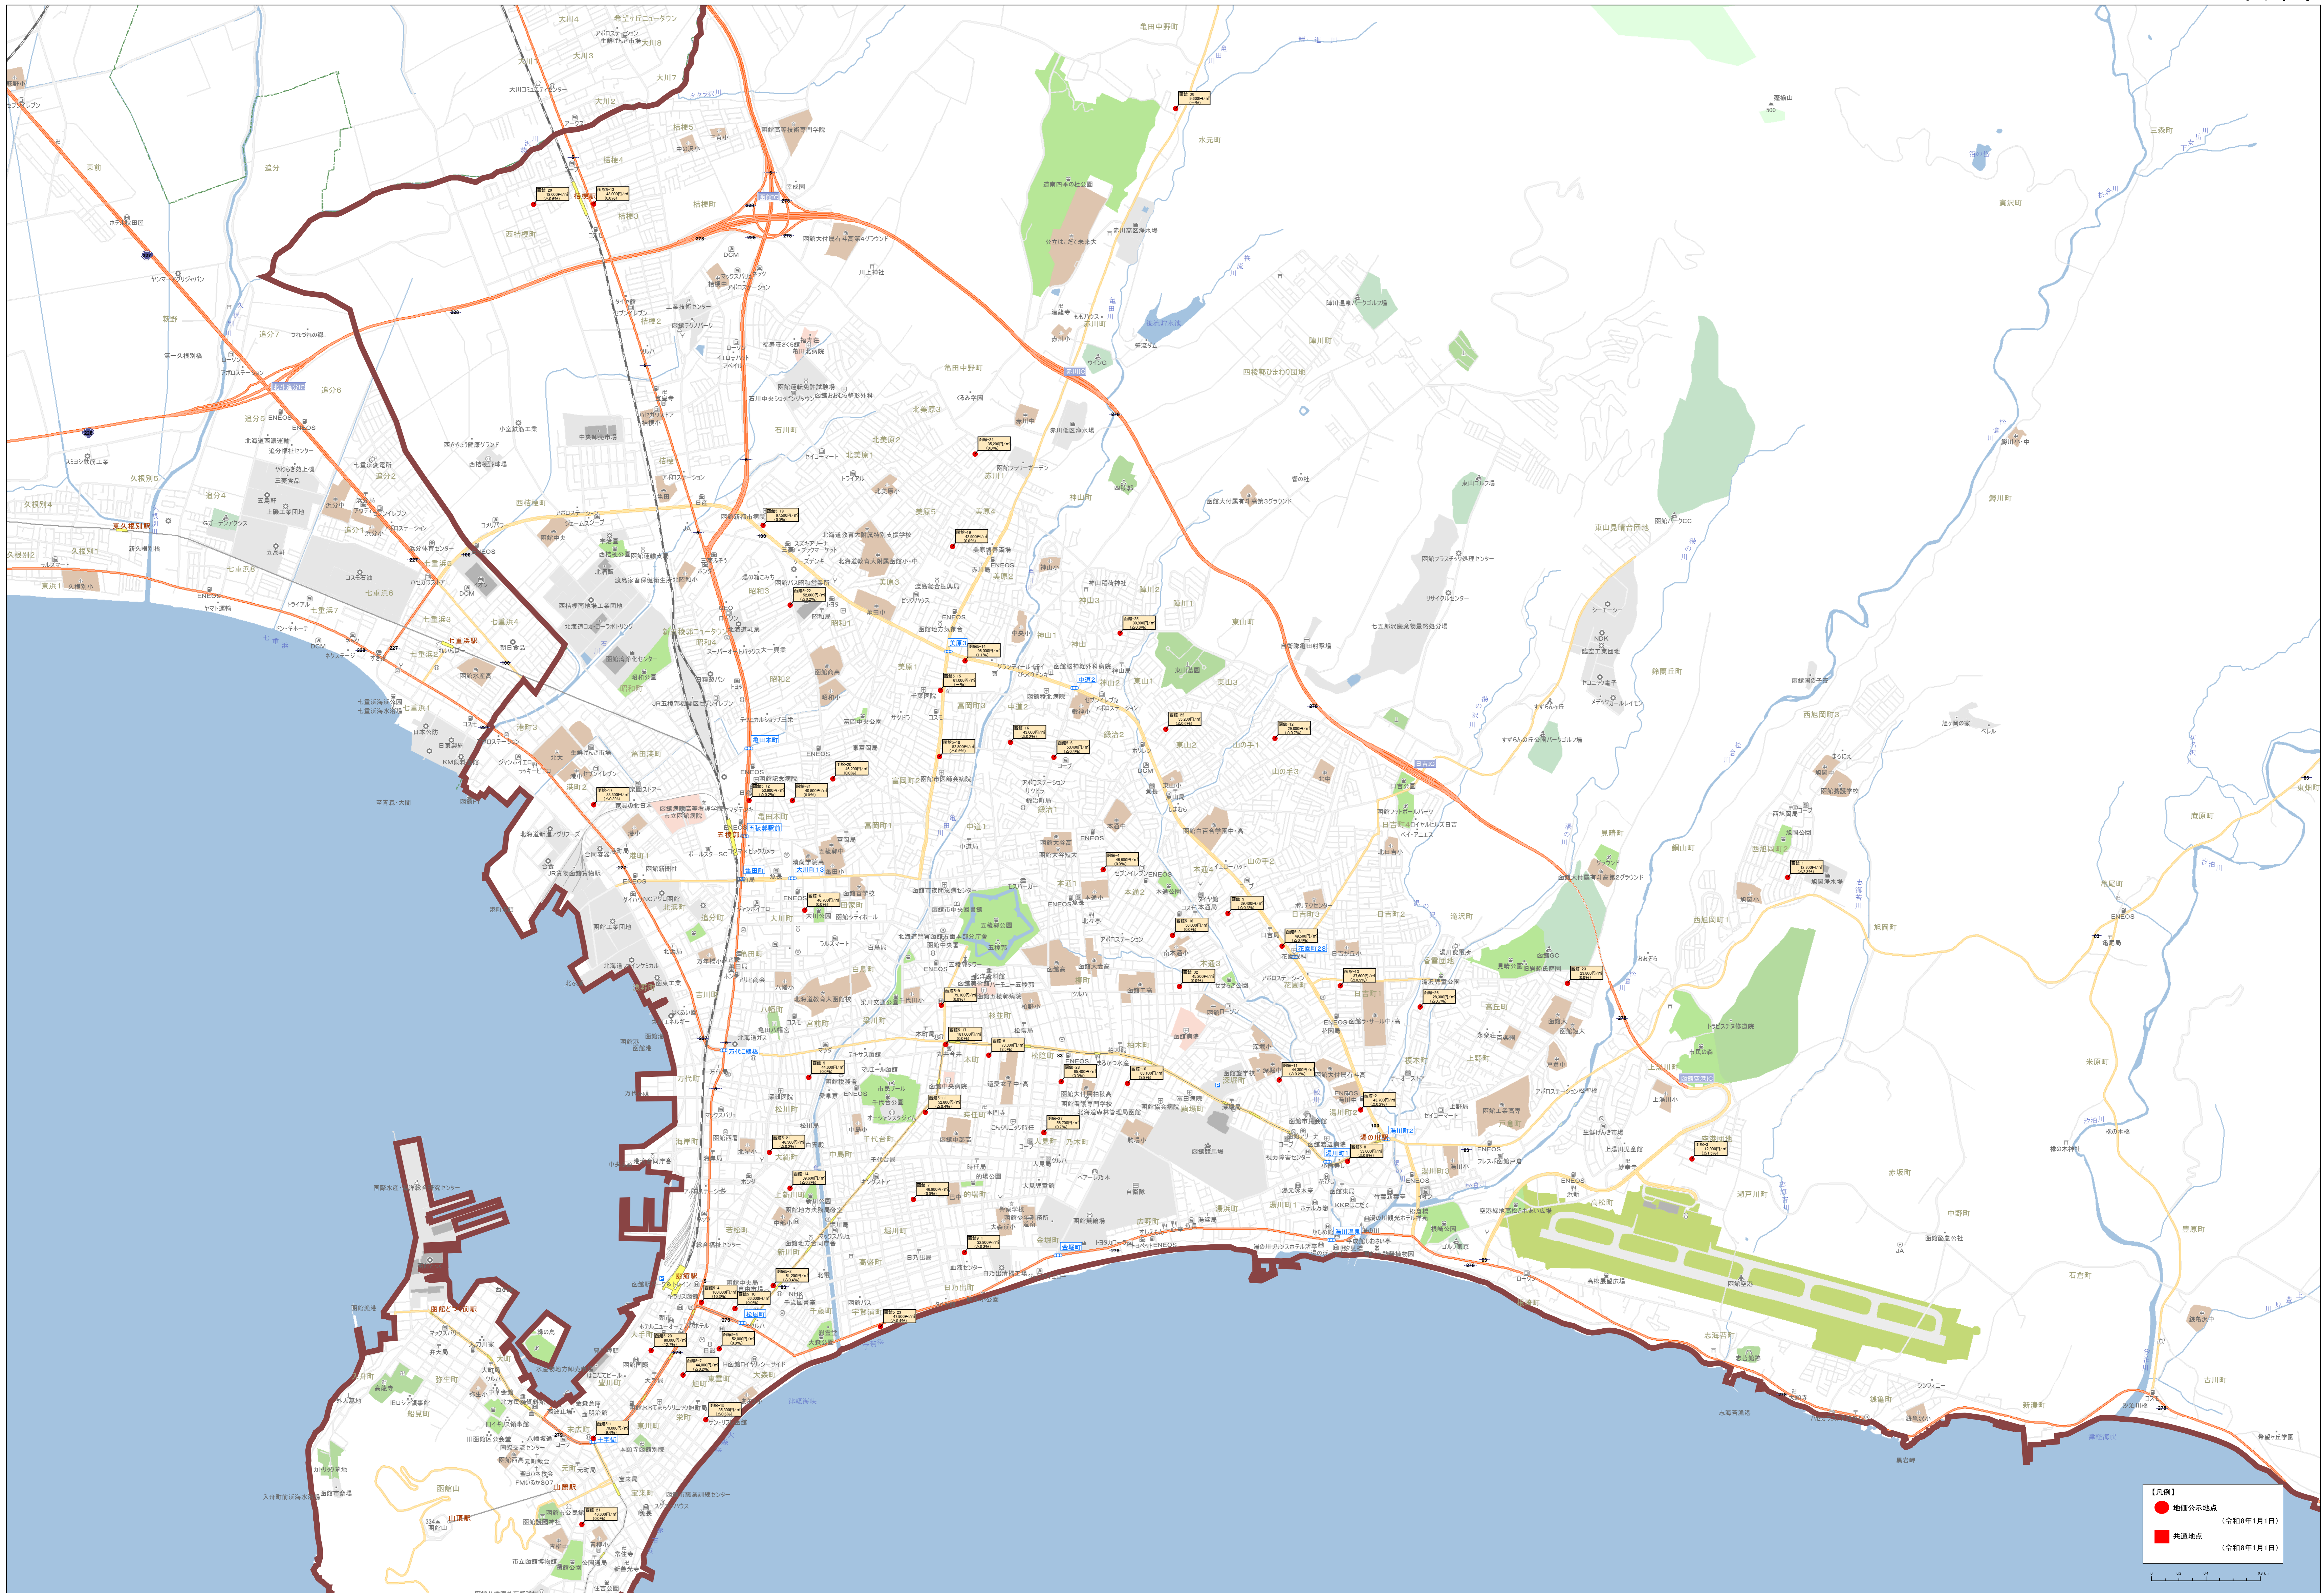

0 500 1000 1500 2000

北緯緯度 130.750000 経緯緯度 43.050000

**【凡例】**

- 地価公示地点 (令和8年1月1日)
- 共通地点 (令和8年1月1日)

**【凡例】**

- 公設公示地点 (令和8年1月1日)
- 公共交通地点 (令和8年1月1日)

Scale: 1:15,000

● 地区公示地点 (令和8年1月1日)  
 ● 共通地点 (令和8年1月1日)