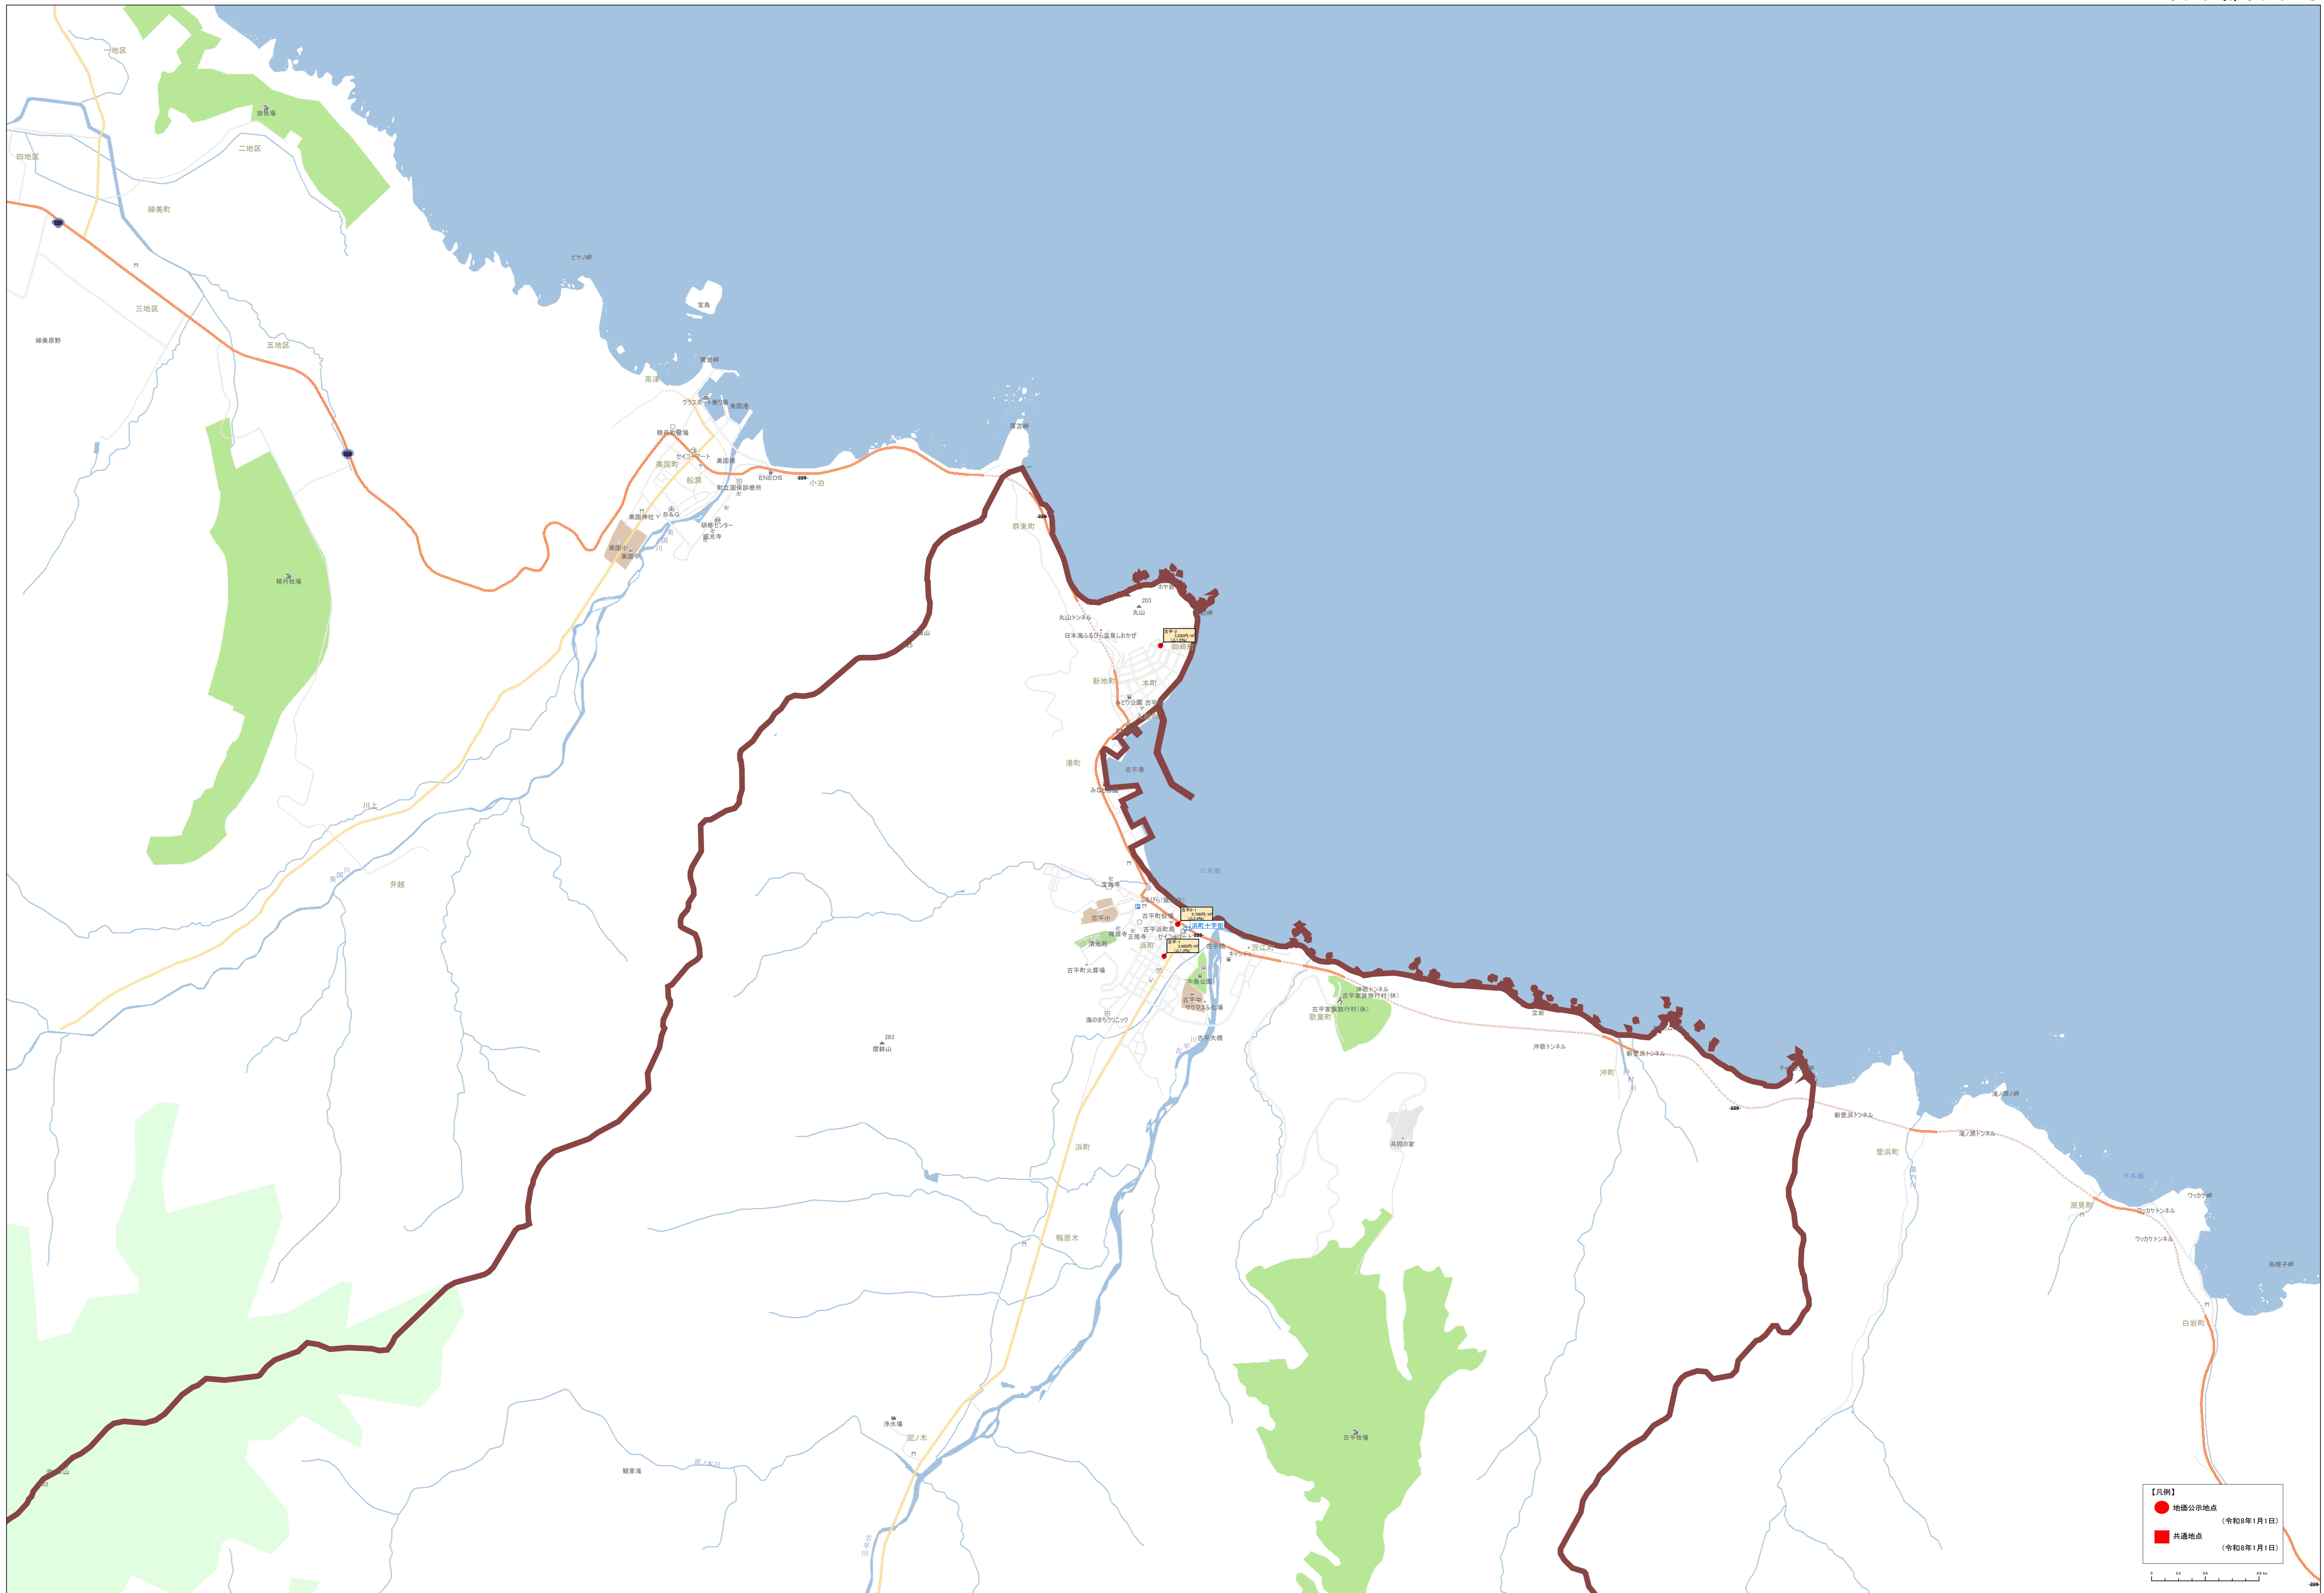

【凡例】
● 指定公示地点 (令和8年1月1日)
■ 共通地点 (令和8年1月1日)