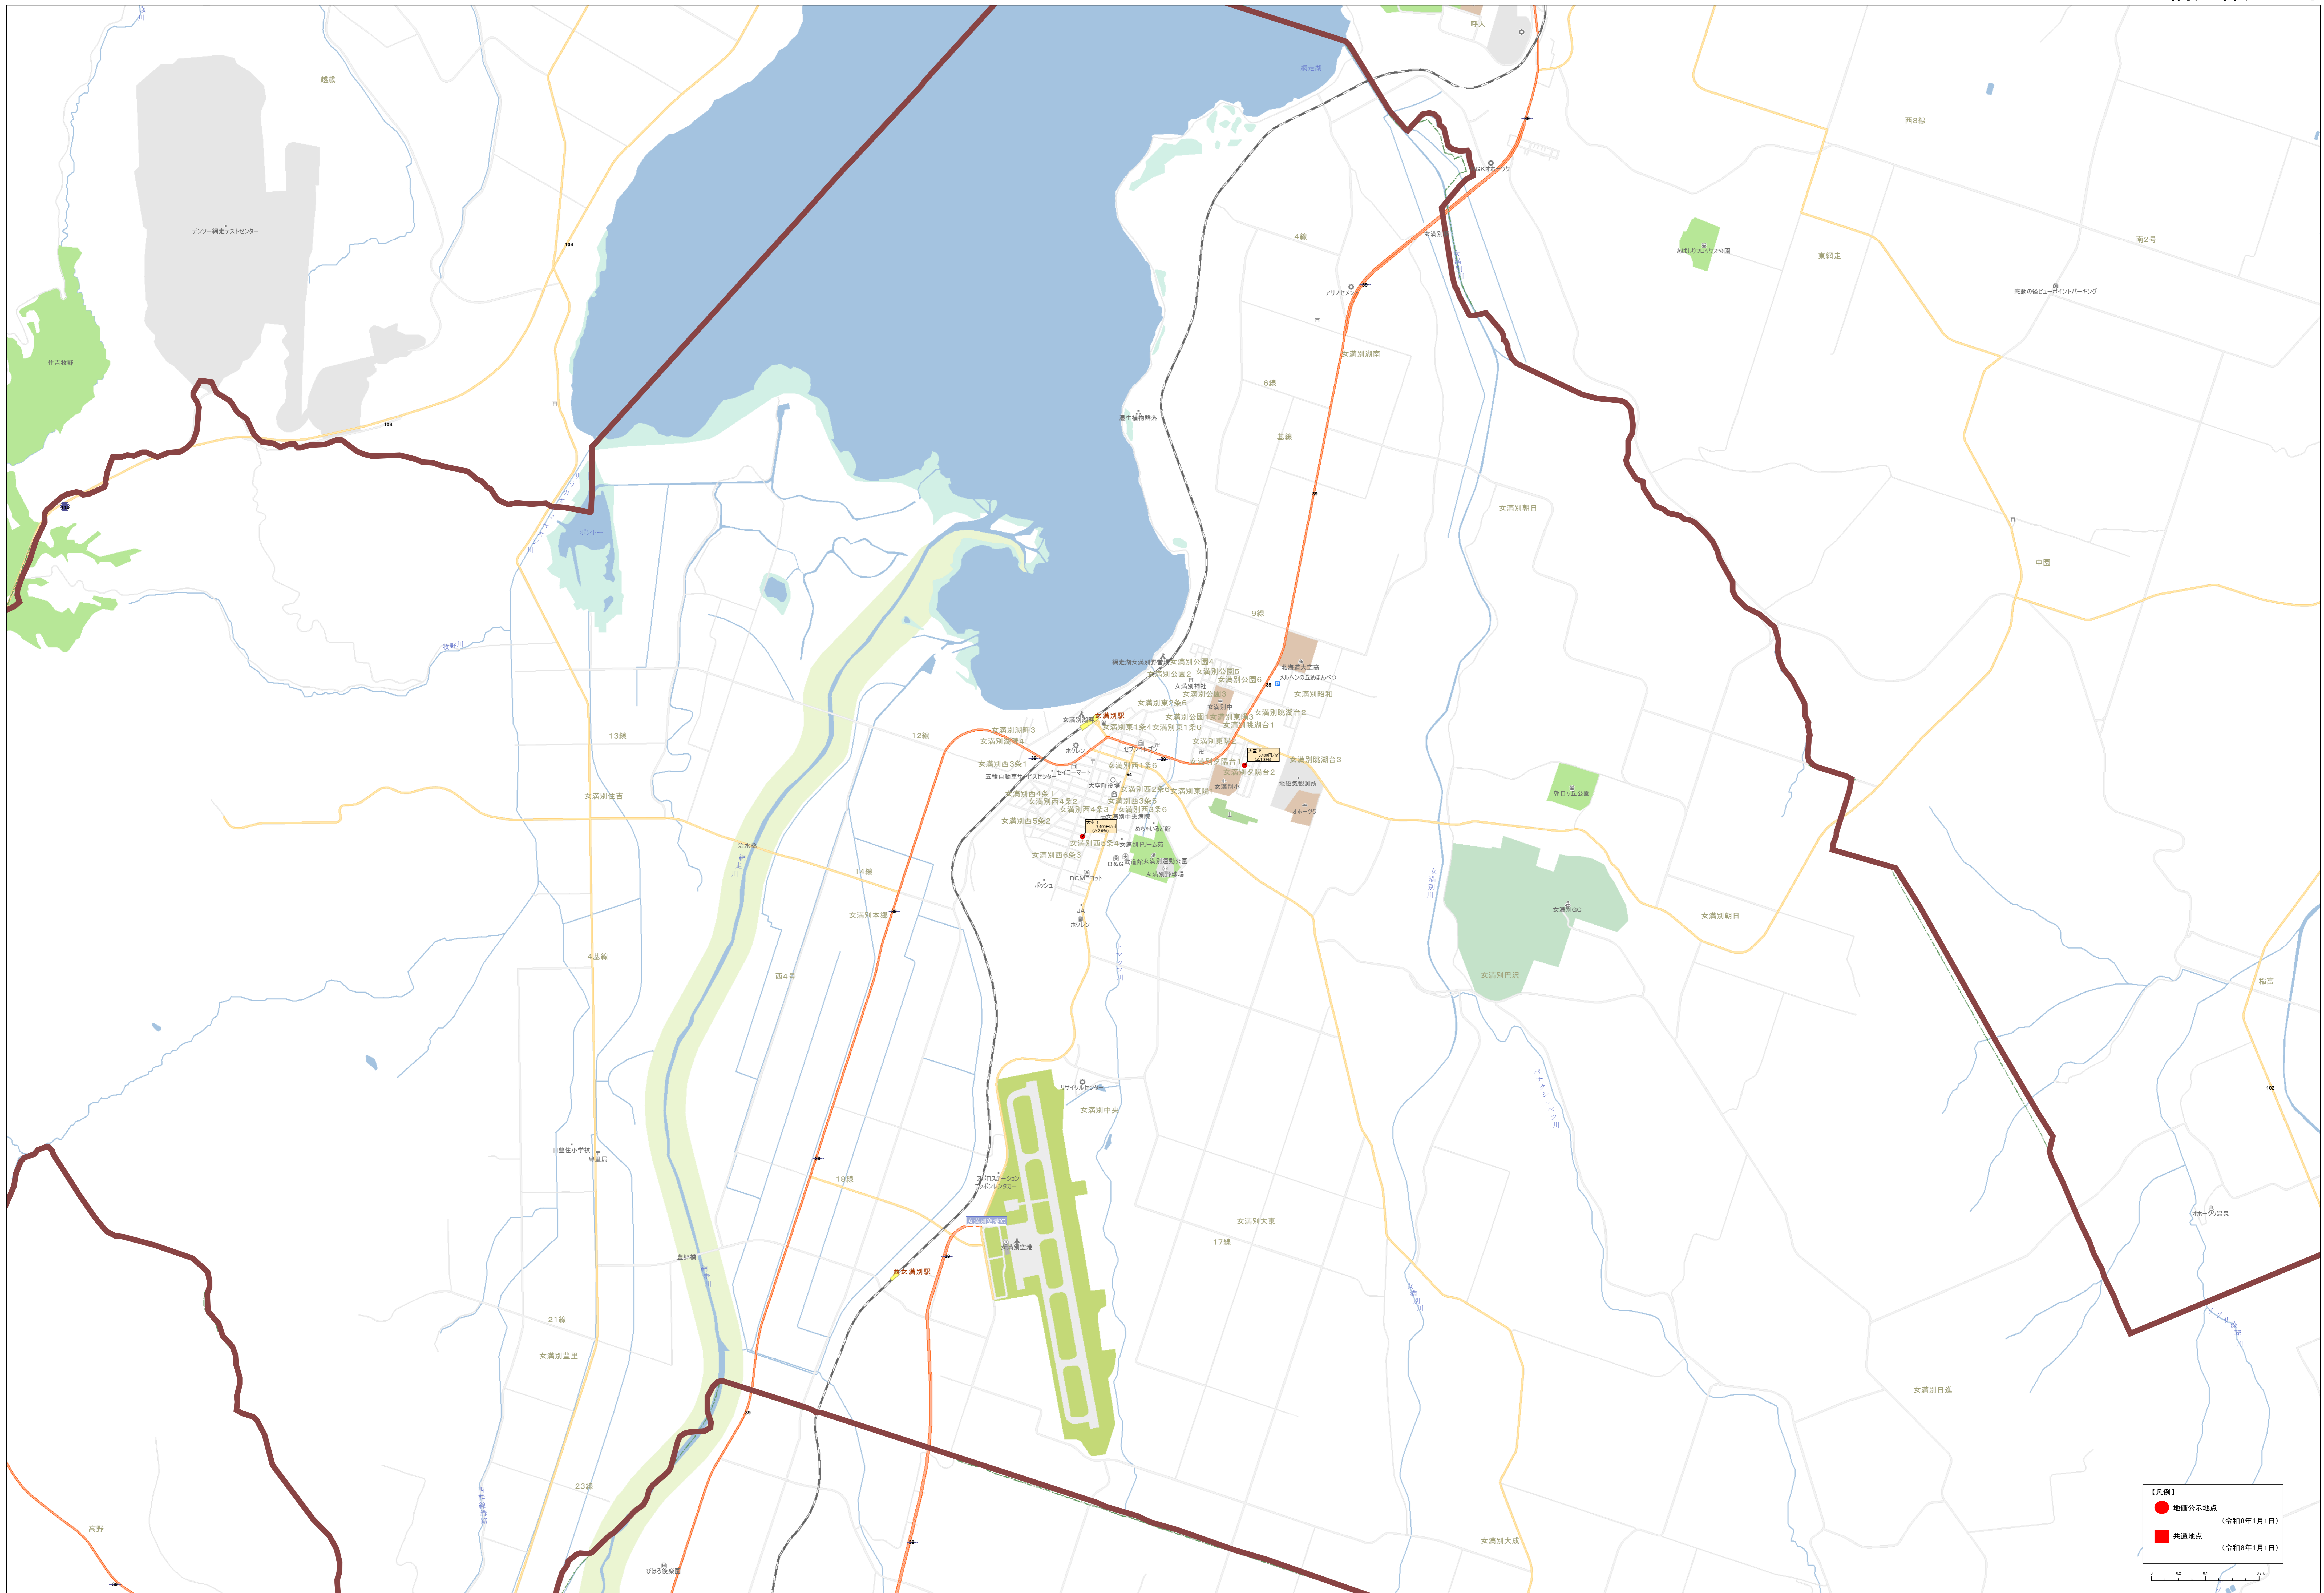

【凡例】

- 地価公示地点 (令和8年1月1日)
- 共通地点 (令和8年1月1日)