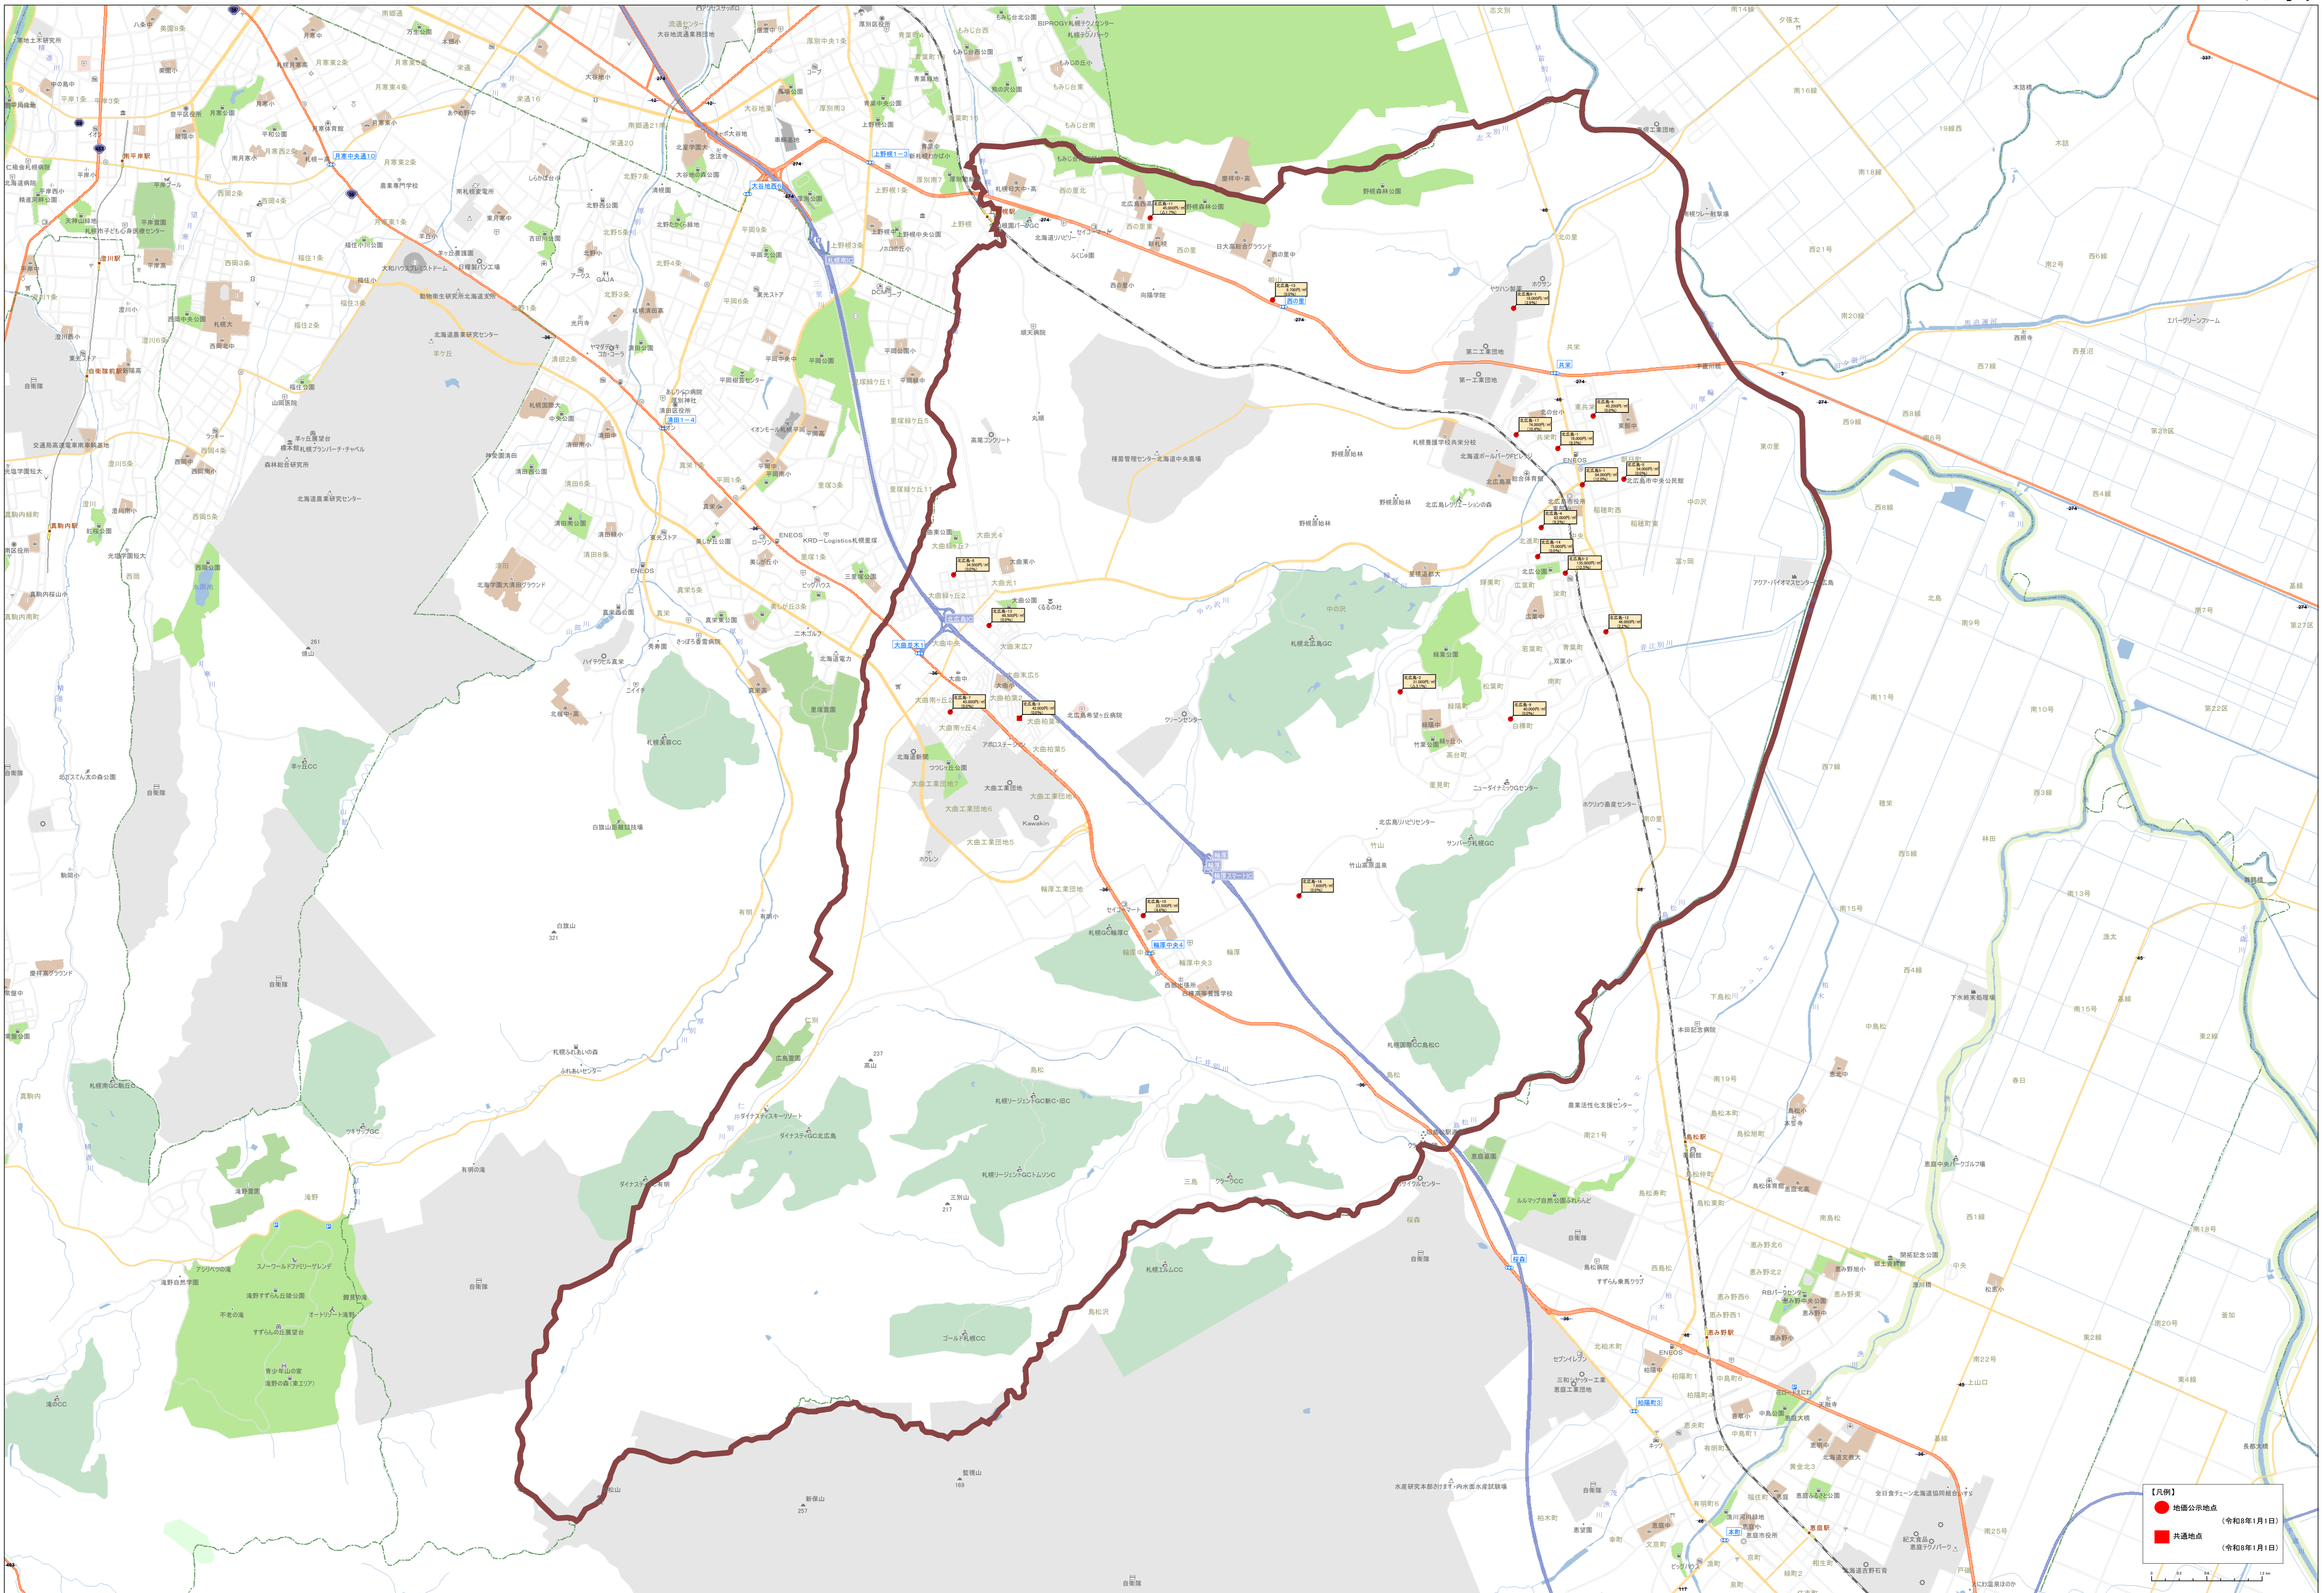

【凡例】

- 施設公示地点 (令和8年1月1日)
- 共通地点 (令和8年1月1日)