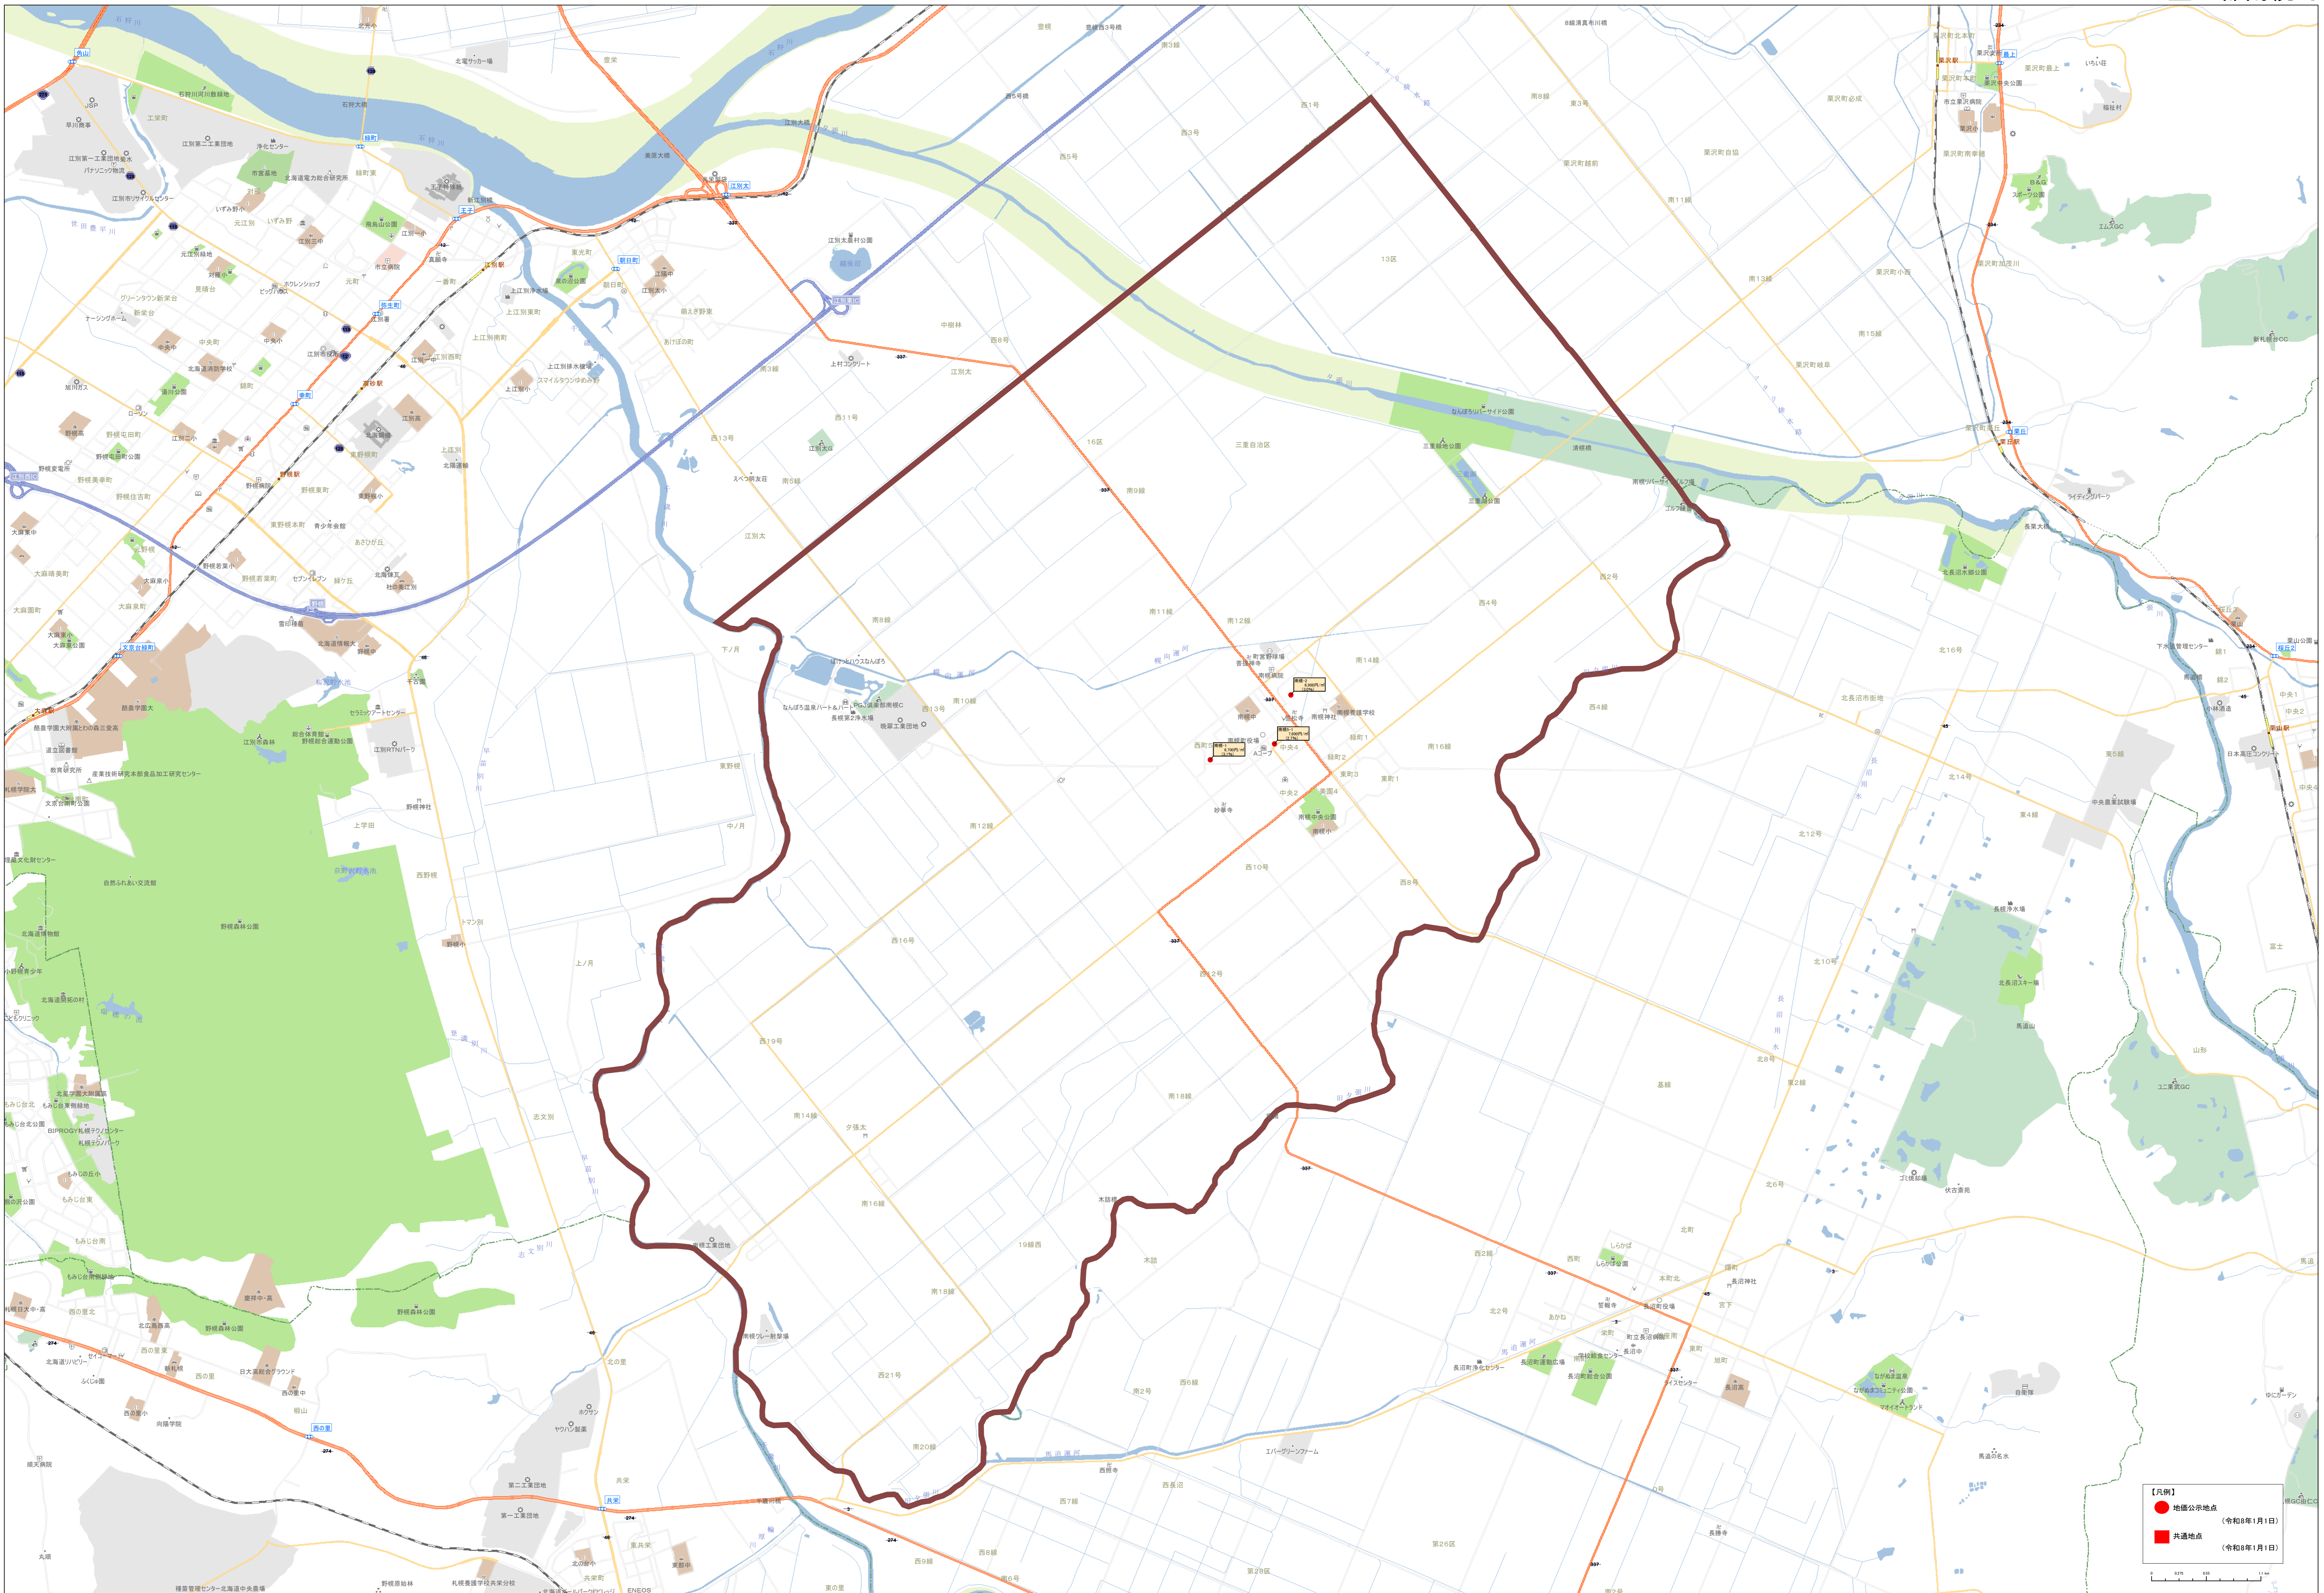

【凡例】
● 施設公示地点 (令和8年1月1日)
■ 共通地点 (令和8年1月1日)