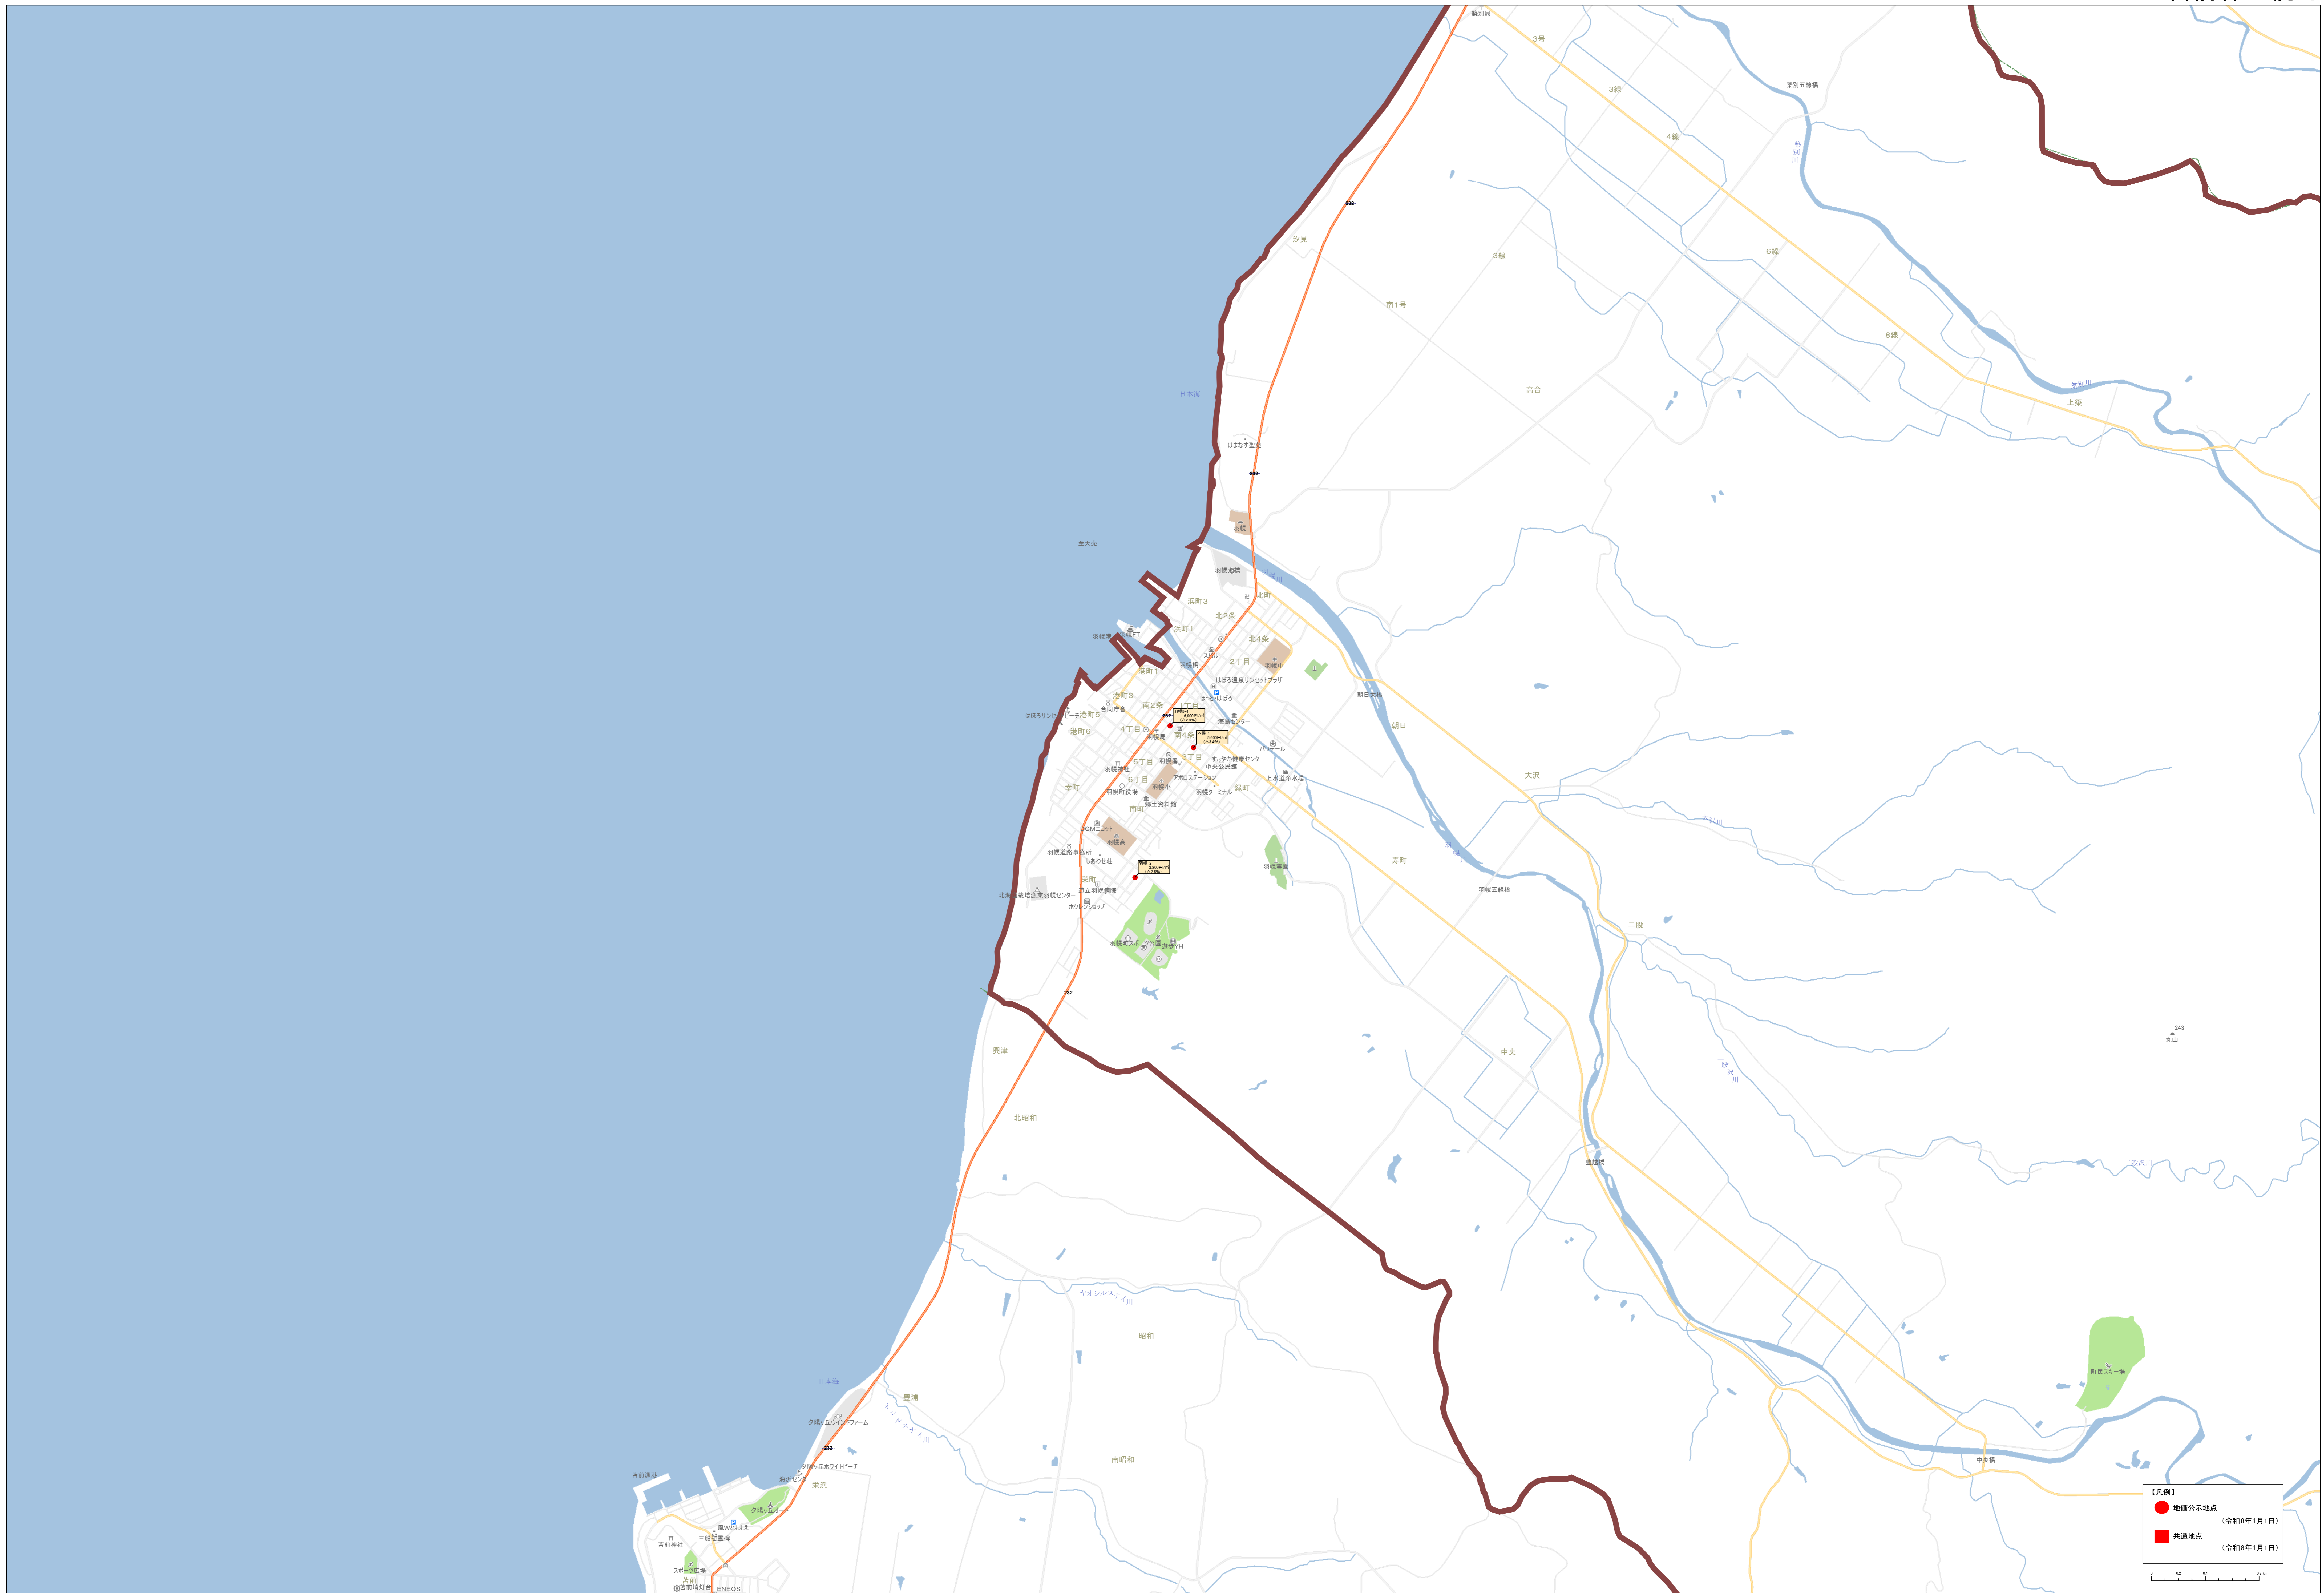

【凡例】
● 公営施設 (令和8年1月1日)
■ 共通地点 (令和8年1月1日)