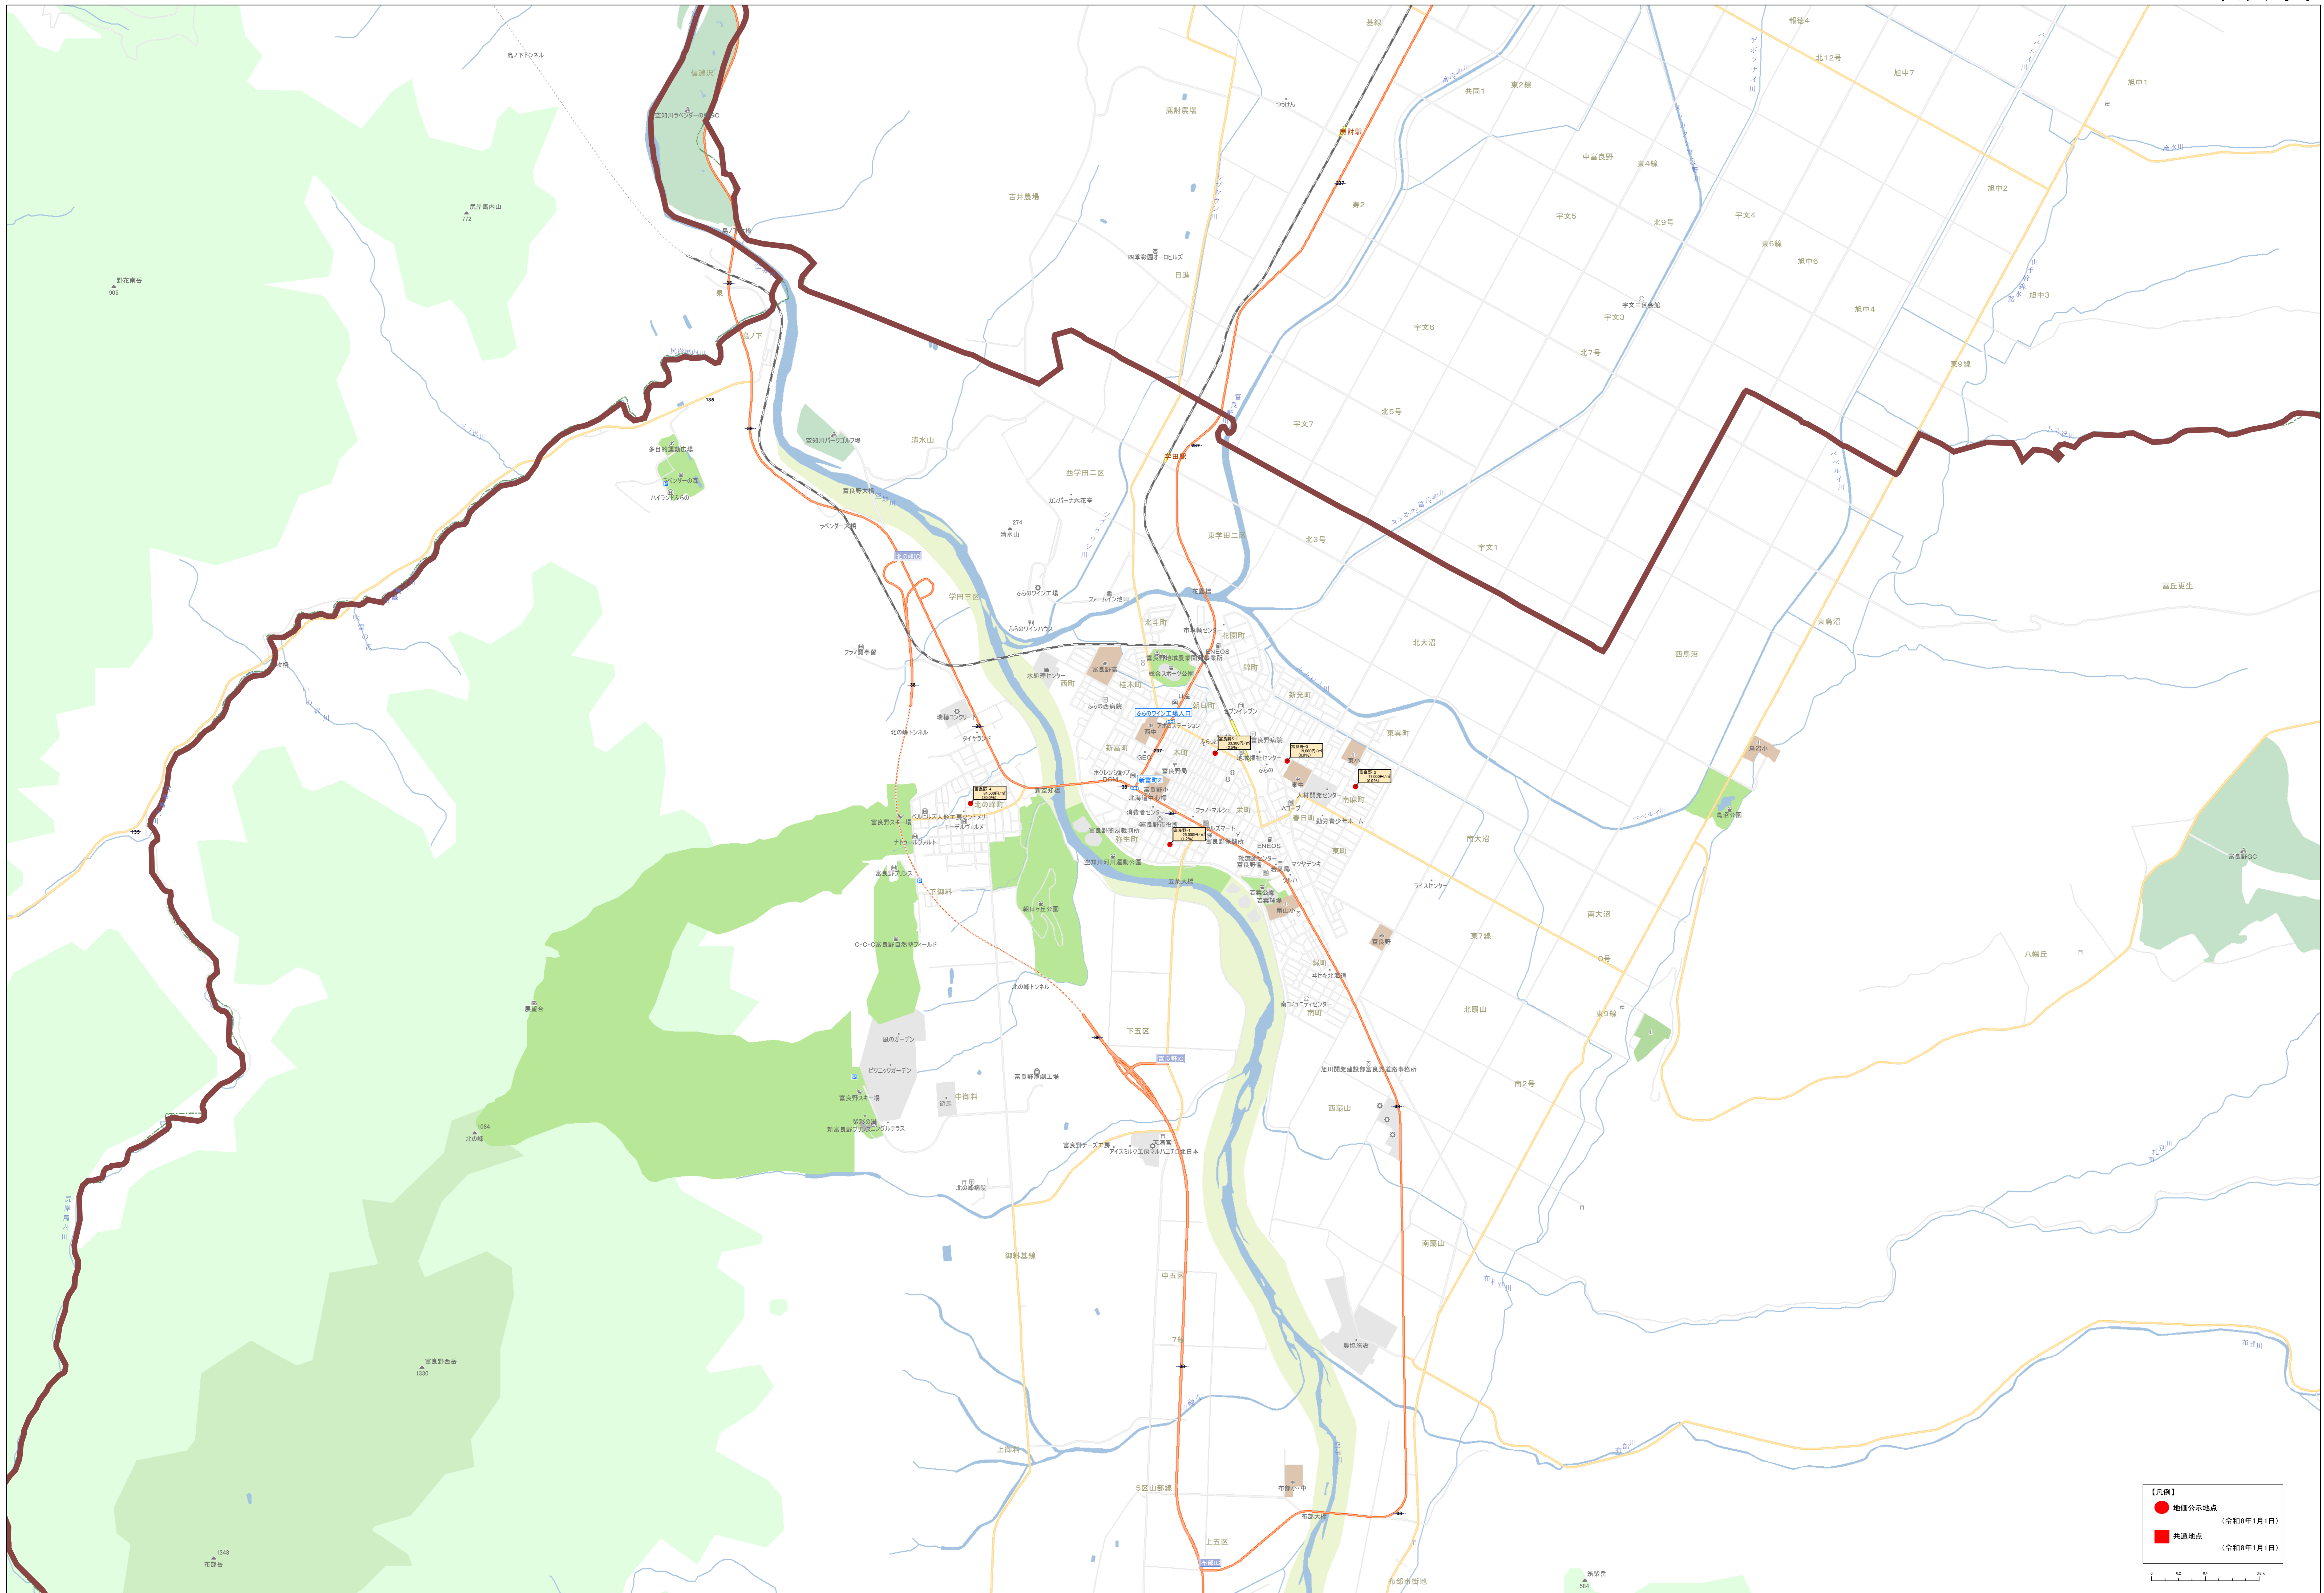

【凡例】

- 地価公示地点 (令和8年1月1日)
- 共通地点 (令和8年1月1日)