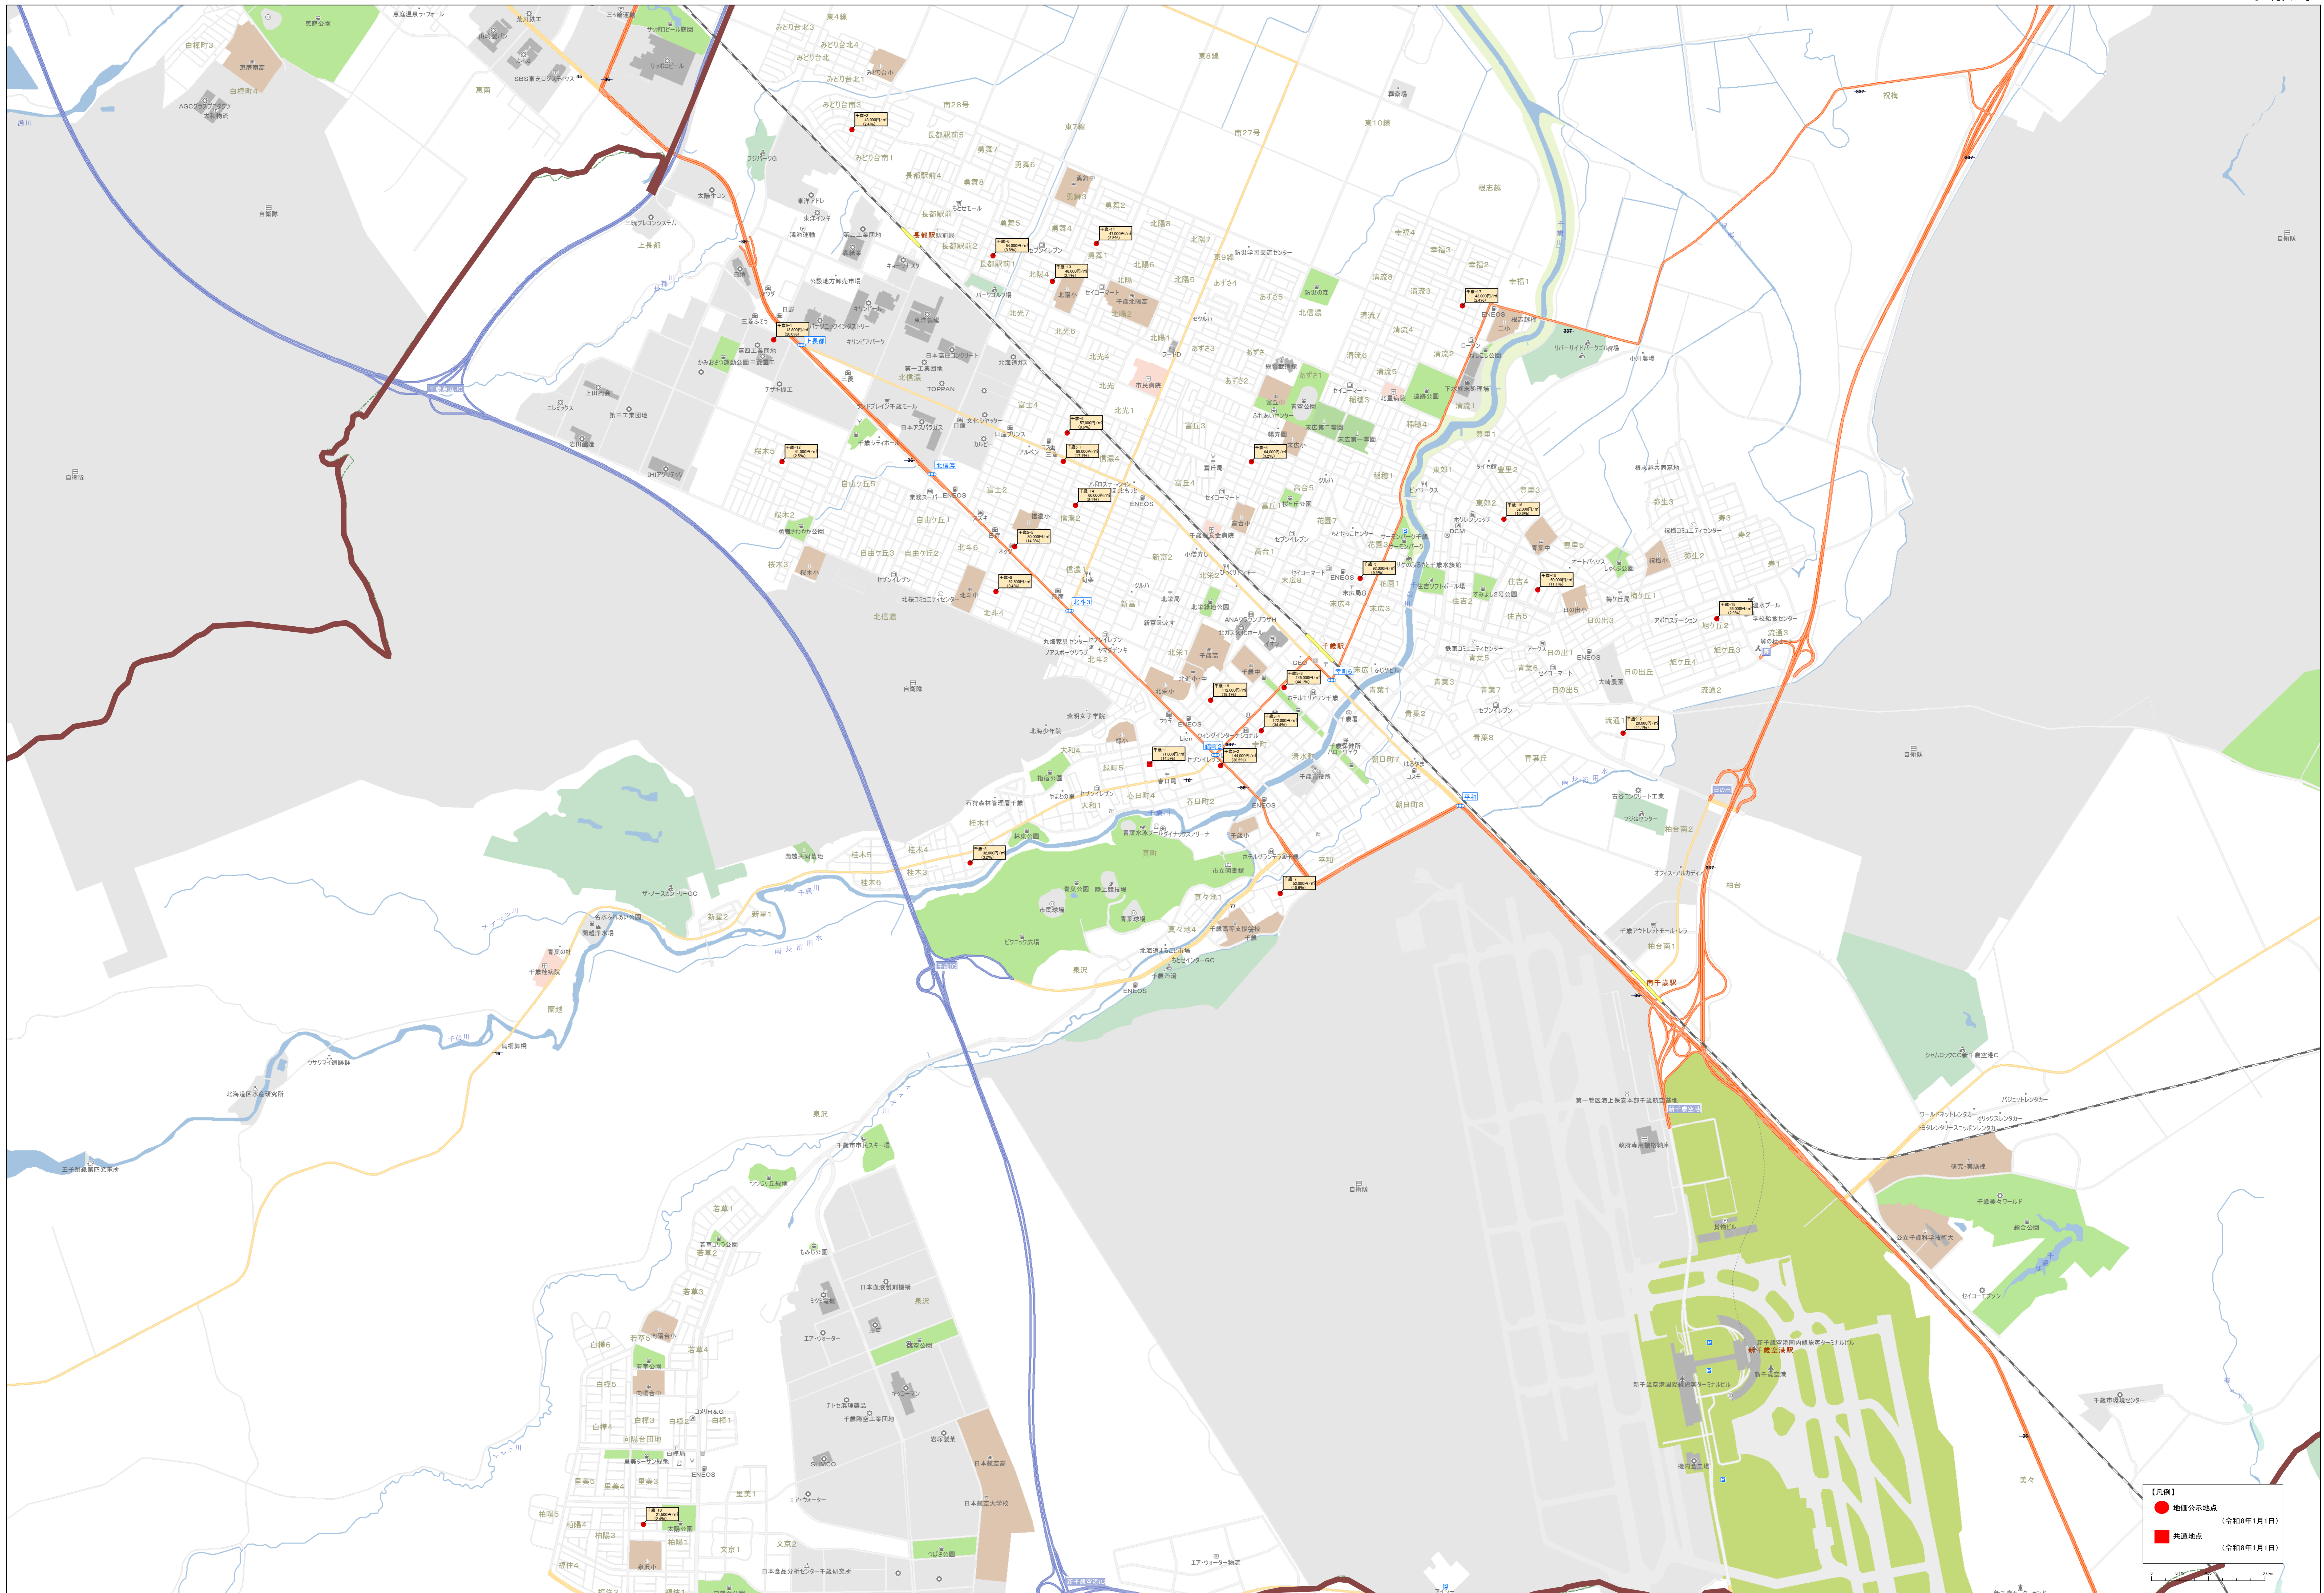

【凡例】

- 地価公示地点 (令和8年1月1日)
- 共通地点 (令和8年1月1日)