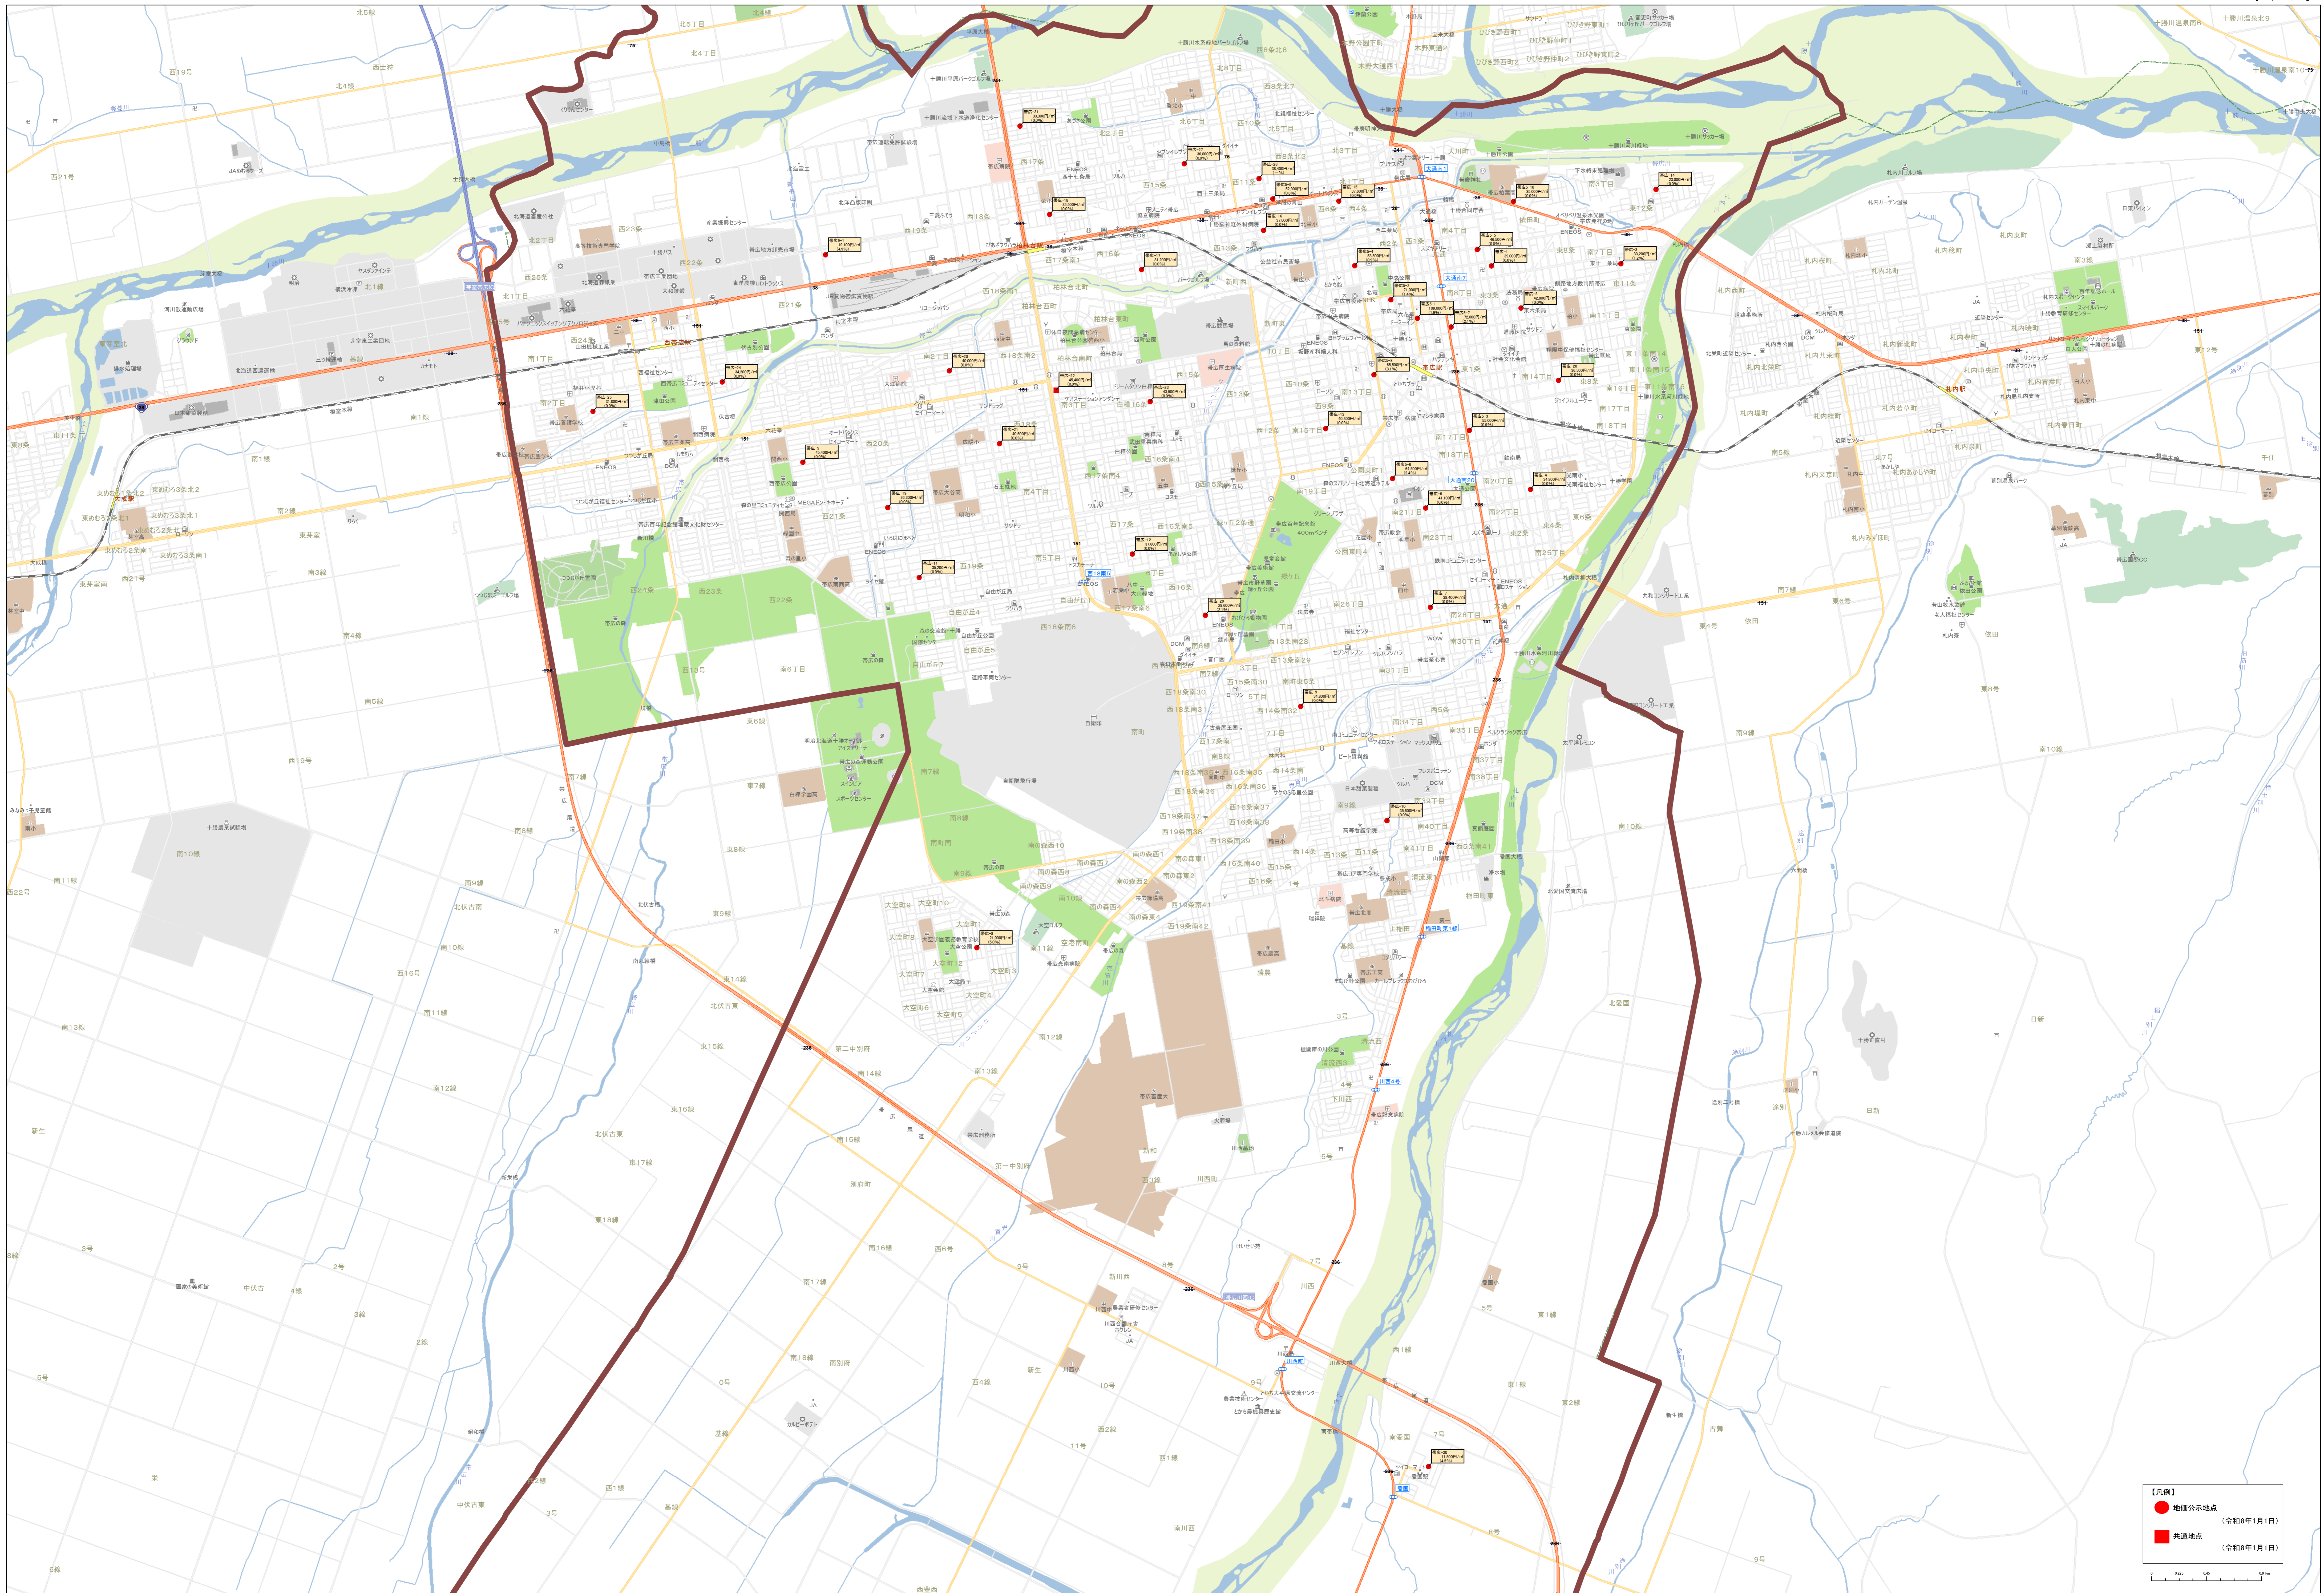

0 500 1000 1500 2000

北緯緯度 130.750000 経緯緯度 43.050000

**【凡例】**

- 地価公示地点 (令和8年1月1日)
- 共通地点 (令和8年1月1日)

**【凡例】**

- 公設公示地点 (令和8年1月1日)
- 公共交通地点 (令和8年1月1日)

Scale: 1:15,000

● 地区公示地点 (令和8年1月1日)  
 ● 共通地点 (令和8年1月1日)

【凡例】  
 ● 地価公示地点 (令和8年1月1日)  
 ■ 共通地点 (令和8年1月1日)

【凡例】  
 ● 施設公示地点 (令和8年1月1日)  
 ■ 共通地点 (令和8年1月1日)

0 500 1000 1500

【凡例】  
 ● 地価公示地点 (令和8年1月1日)  
 ■ 共通地点 (令和8年1月1日)

【凡例】

- 指定公示地点 (令和8年1月1日)
- 共通地点 (令和8年1月1日)

**【凡例】**

- 地価公示地点 (令和8年1月1日)
- 共通地点 (令和8年1月1日)

【凡例】

- 施設公示地点 (令和8年1月1日)
- 共通地点 (令和8年1月1日)

0 1 2 km

【凡例】

- 指定公示地点 (令和8年1月1日)
- 共通地点 (令和8年1月1日)

【凡例】  
 ● 地産公示地点 (令和8年1月1日)  
 ■ 共通地点 (令和8年1月1日)