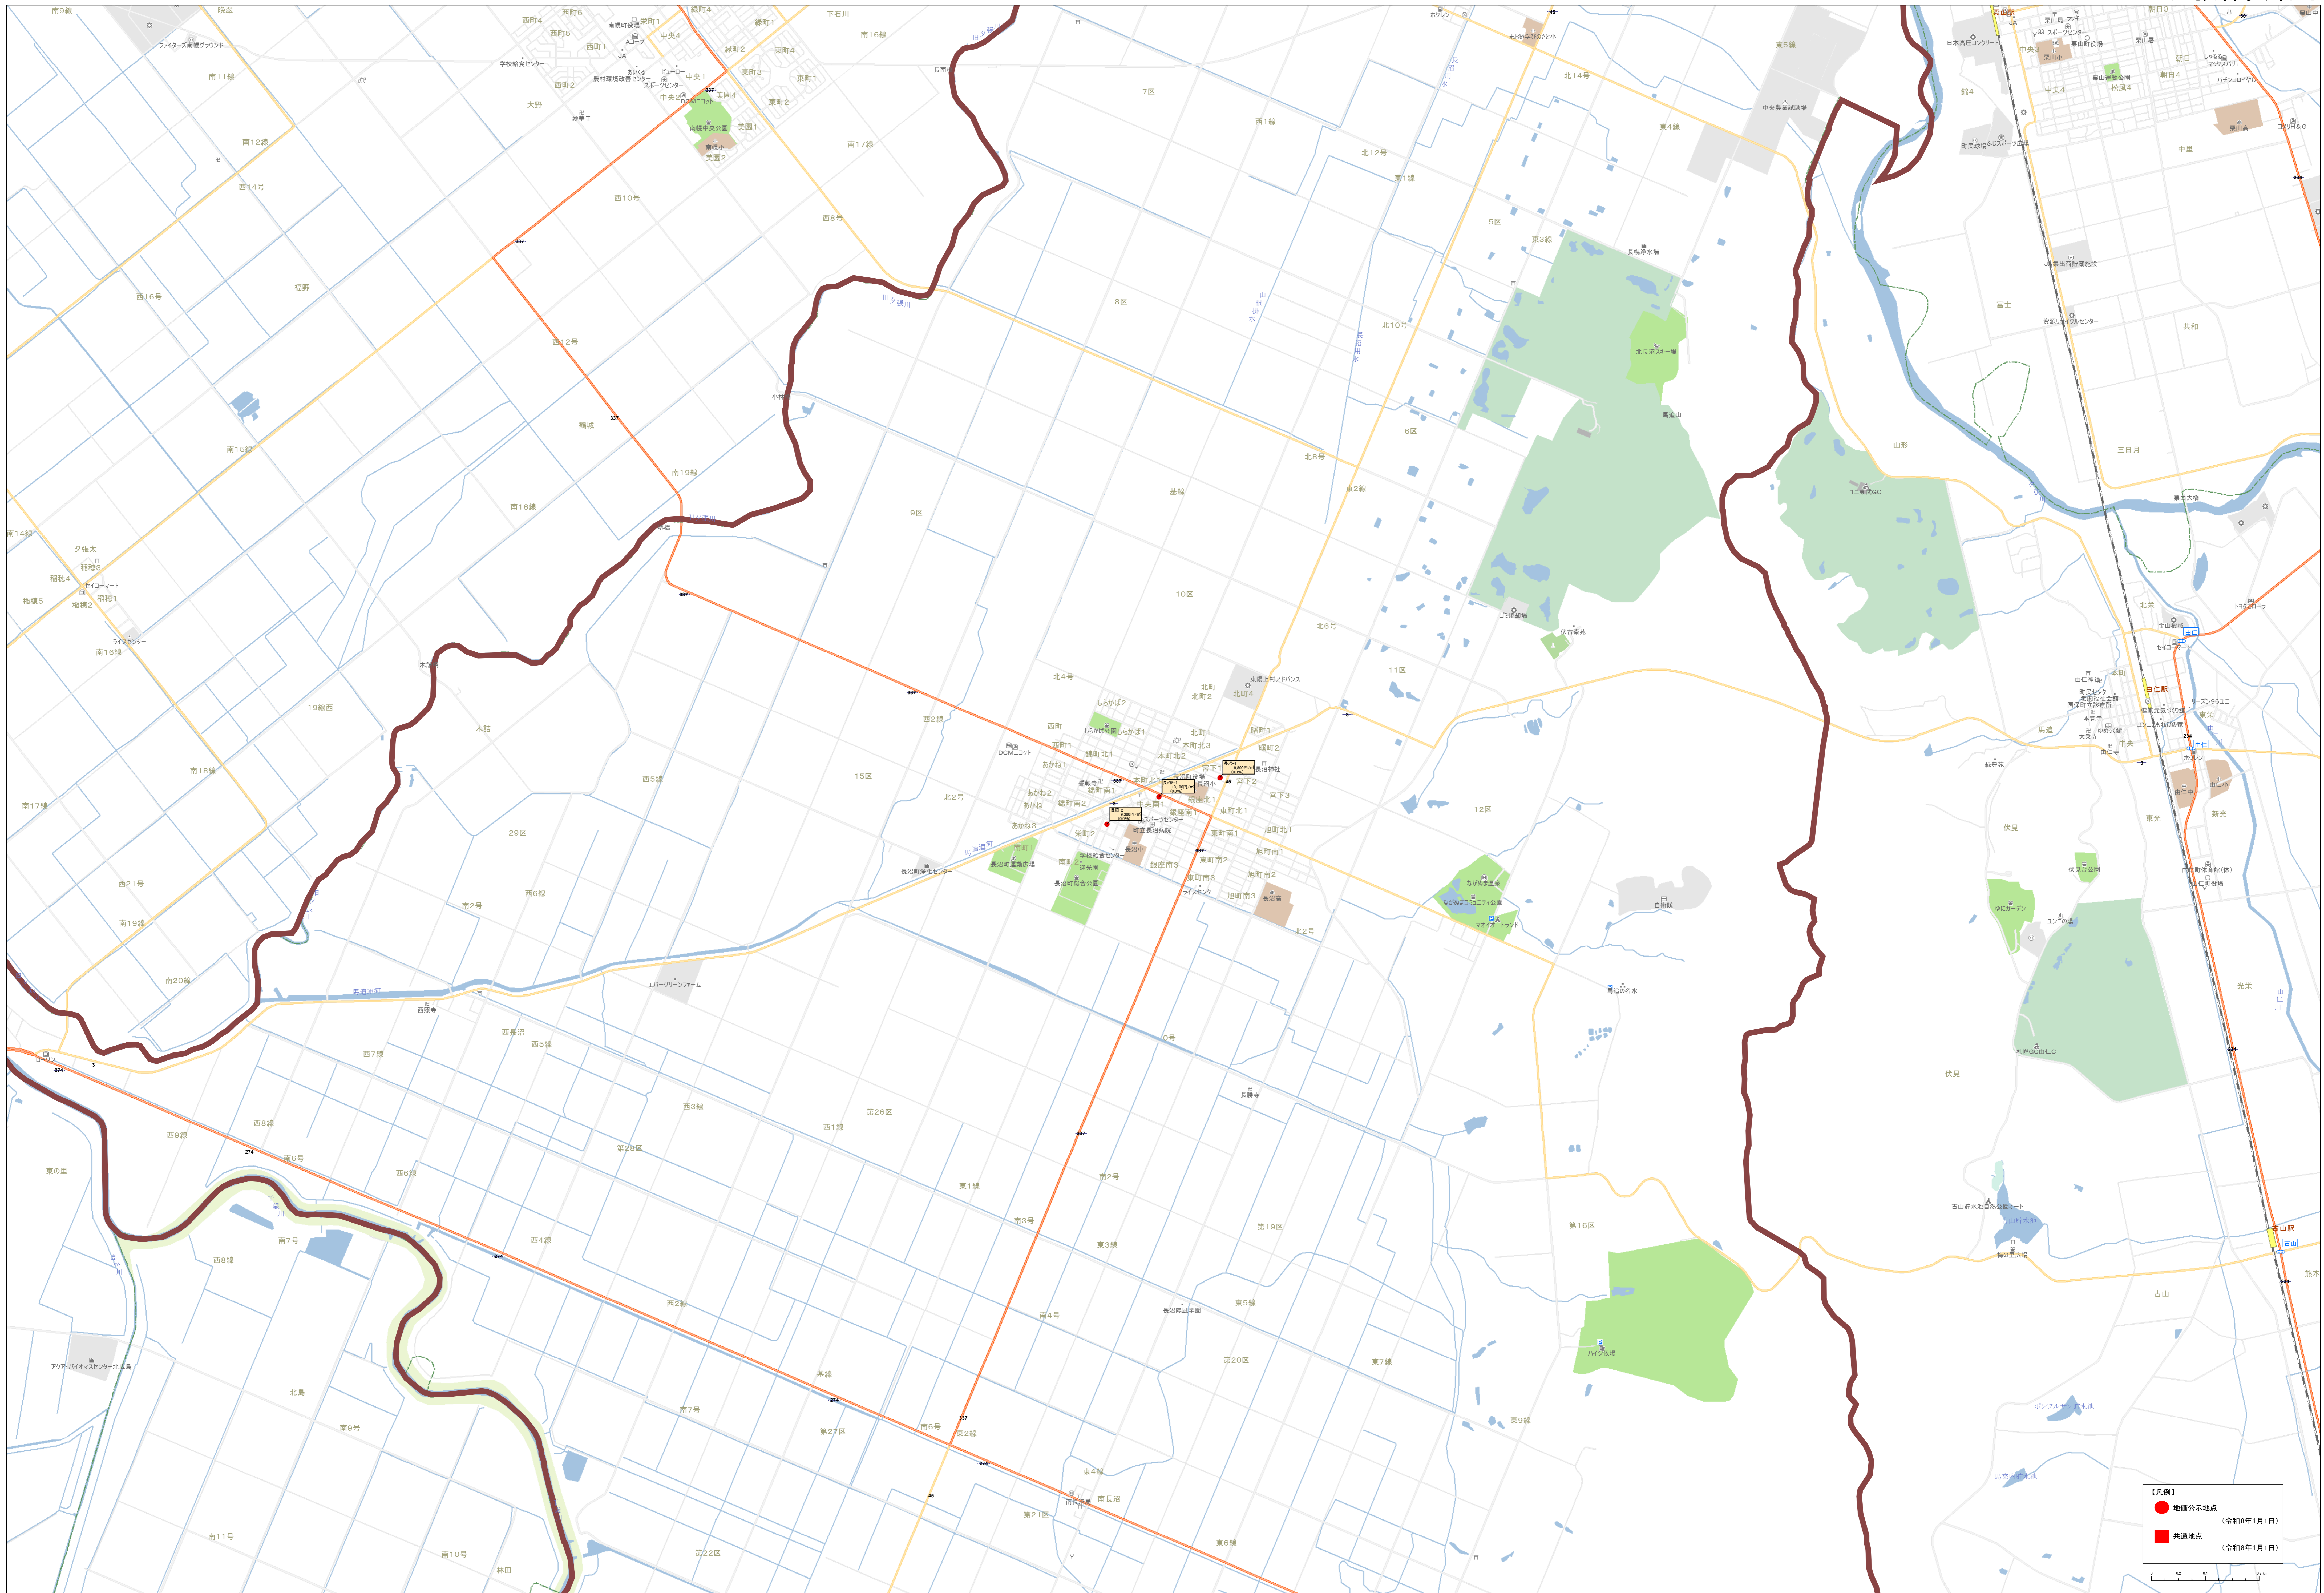

【凡例】
● 指定公示地点 (令和8年1月1日)
■ 共通地点 (令和8年1月1日)