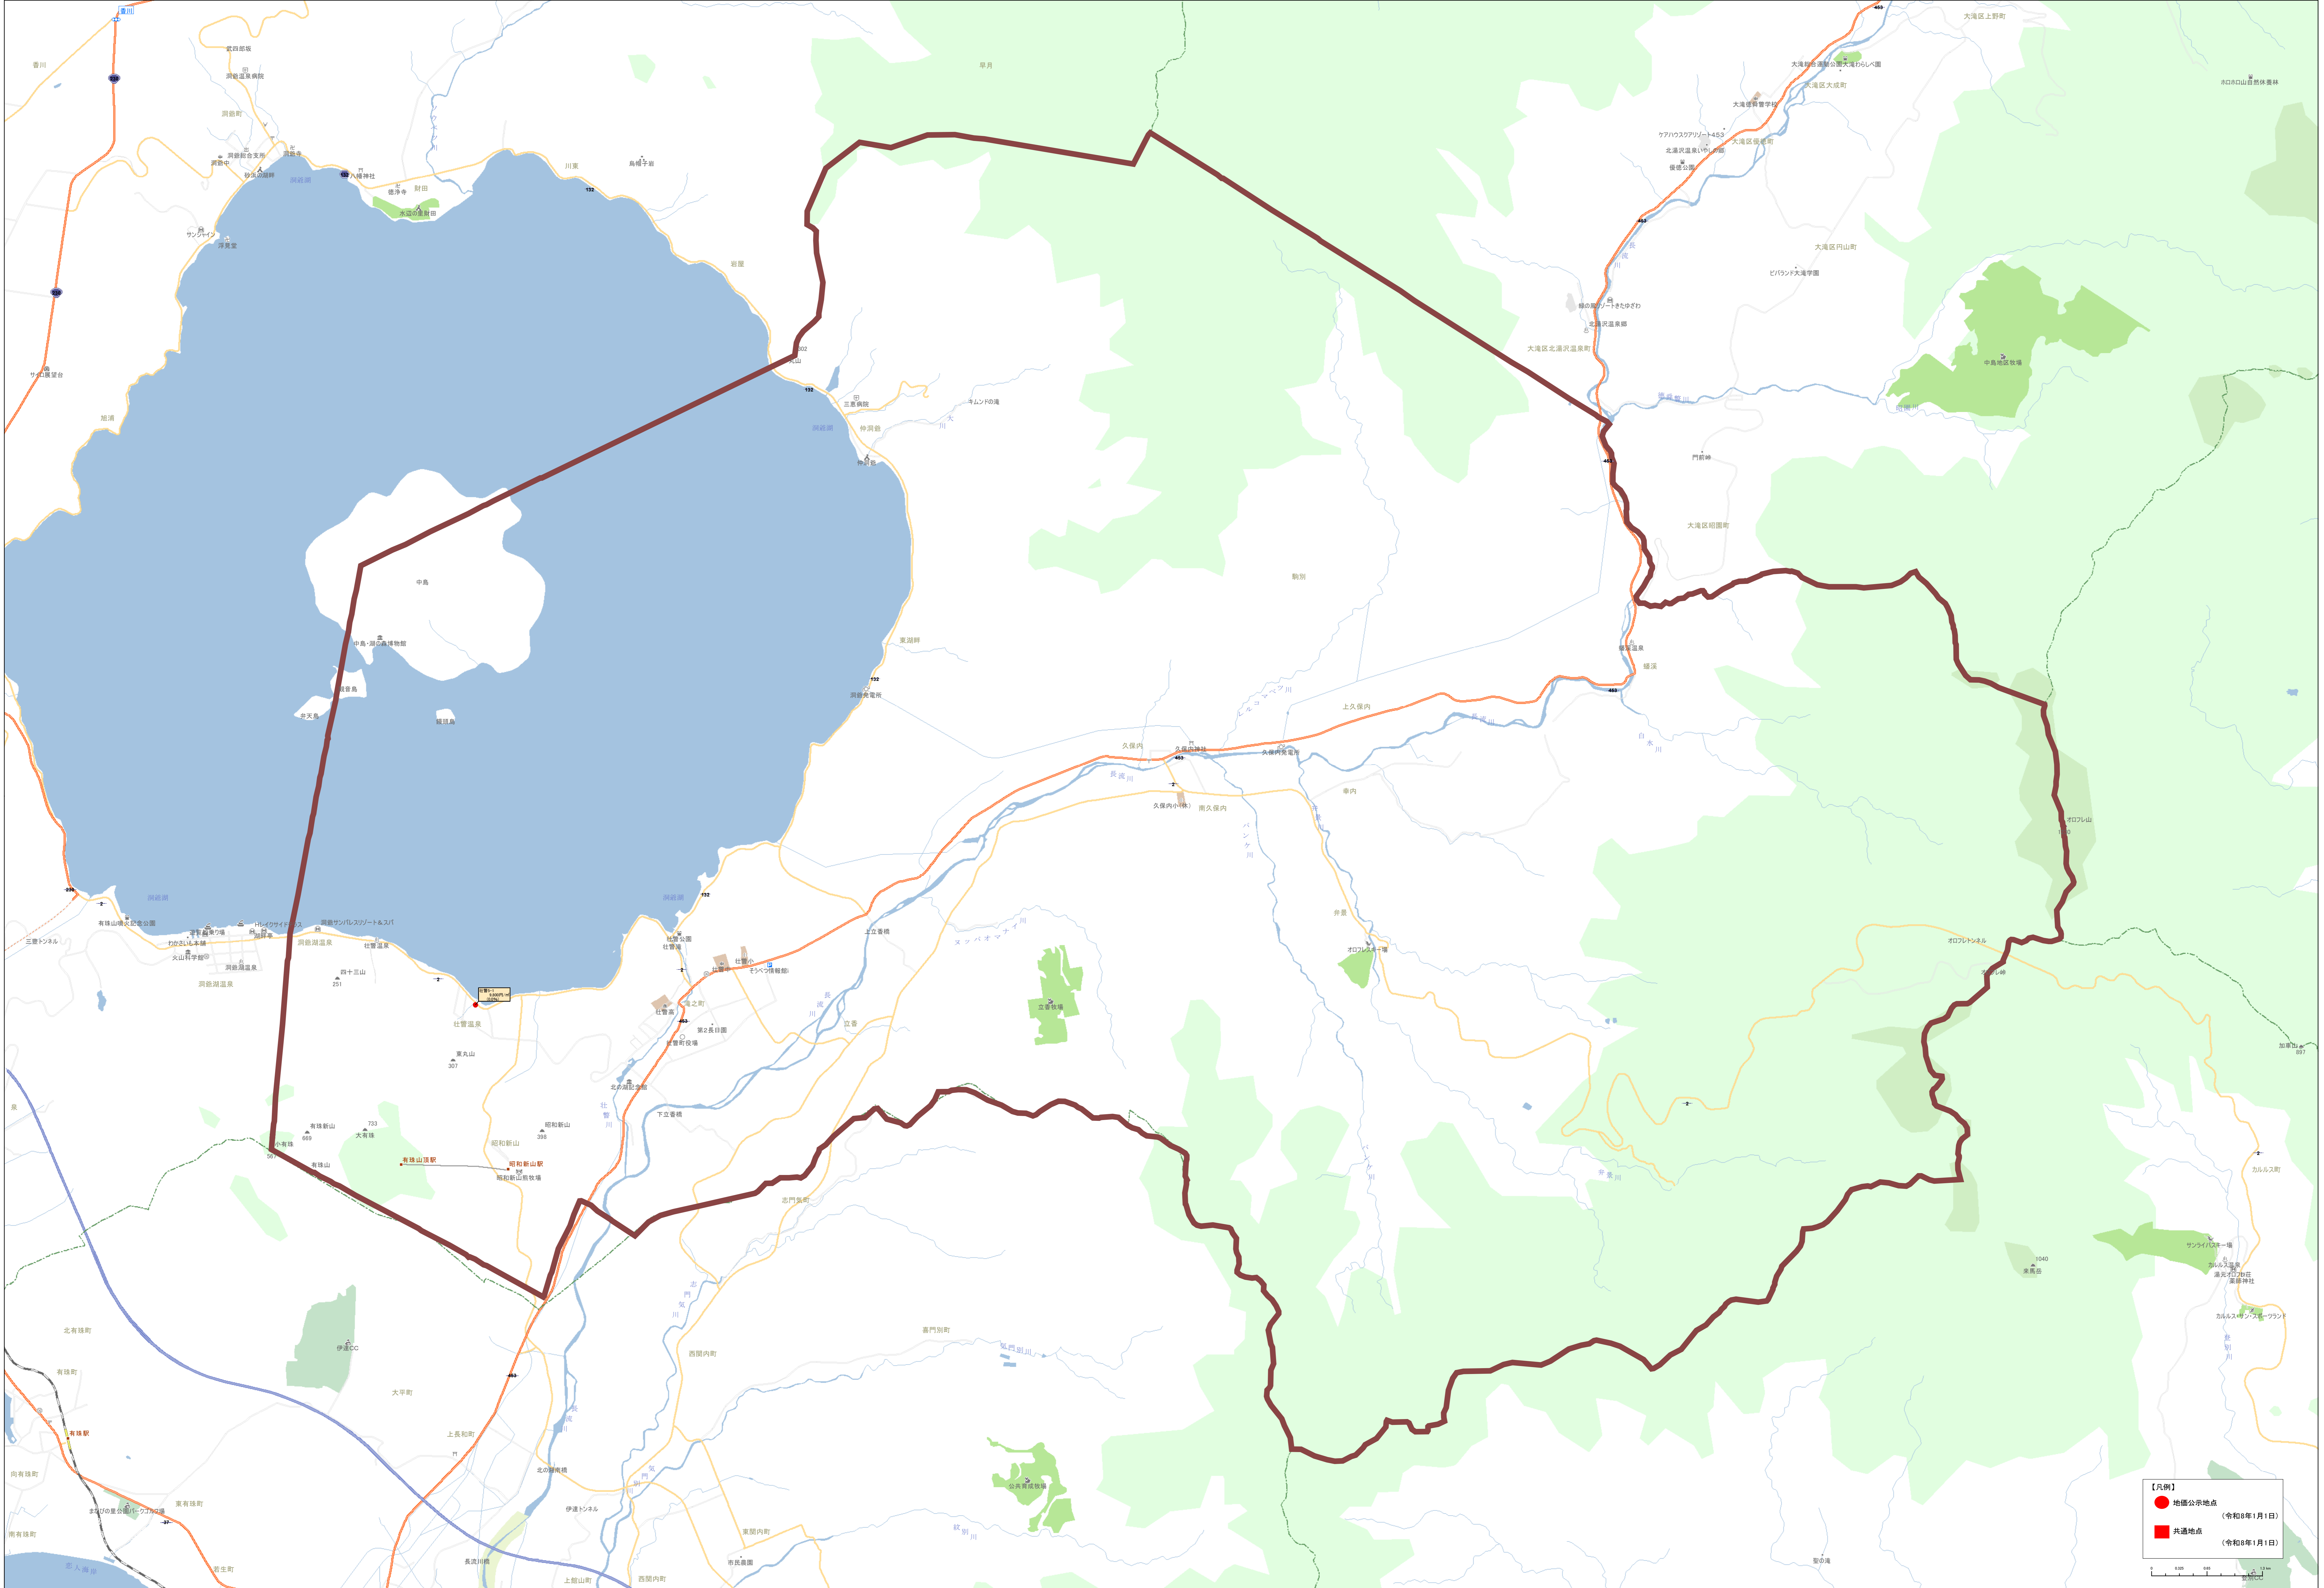

©PASCAL GIGNERMENT P
この図は著作権法上の権利を有する地図データに基づいて作成されたものであり、無断で複製・転載・改変を禁じます。