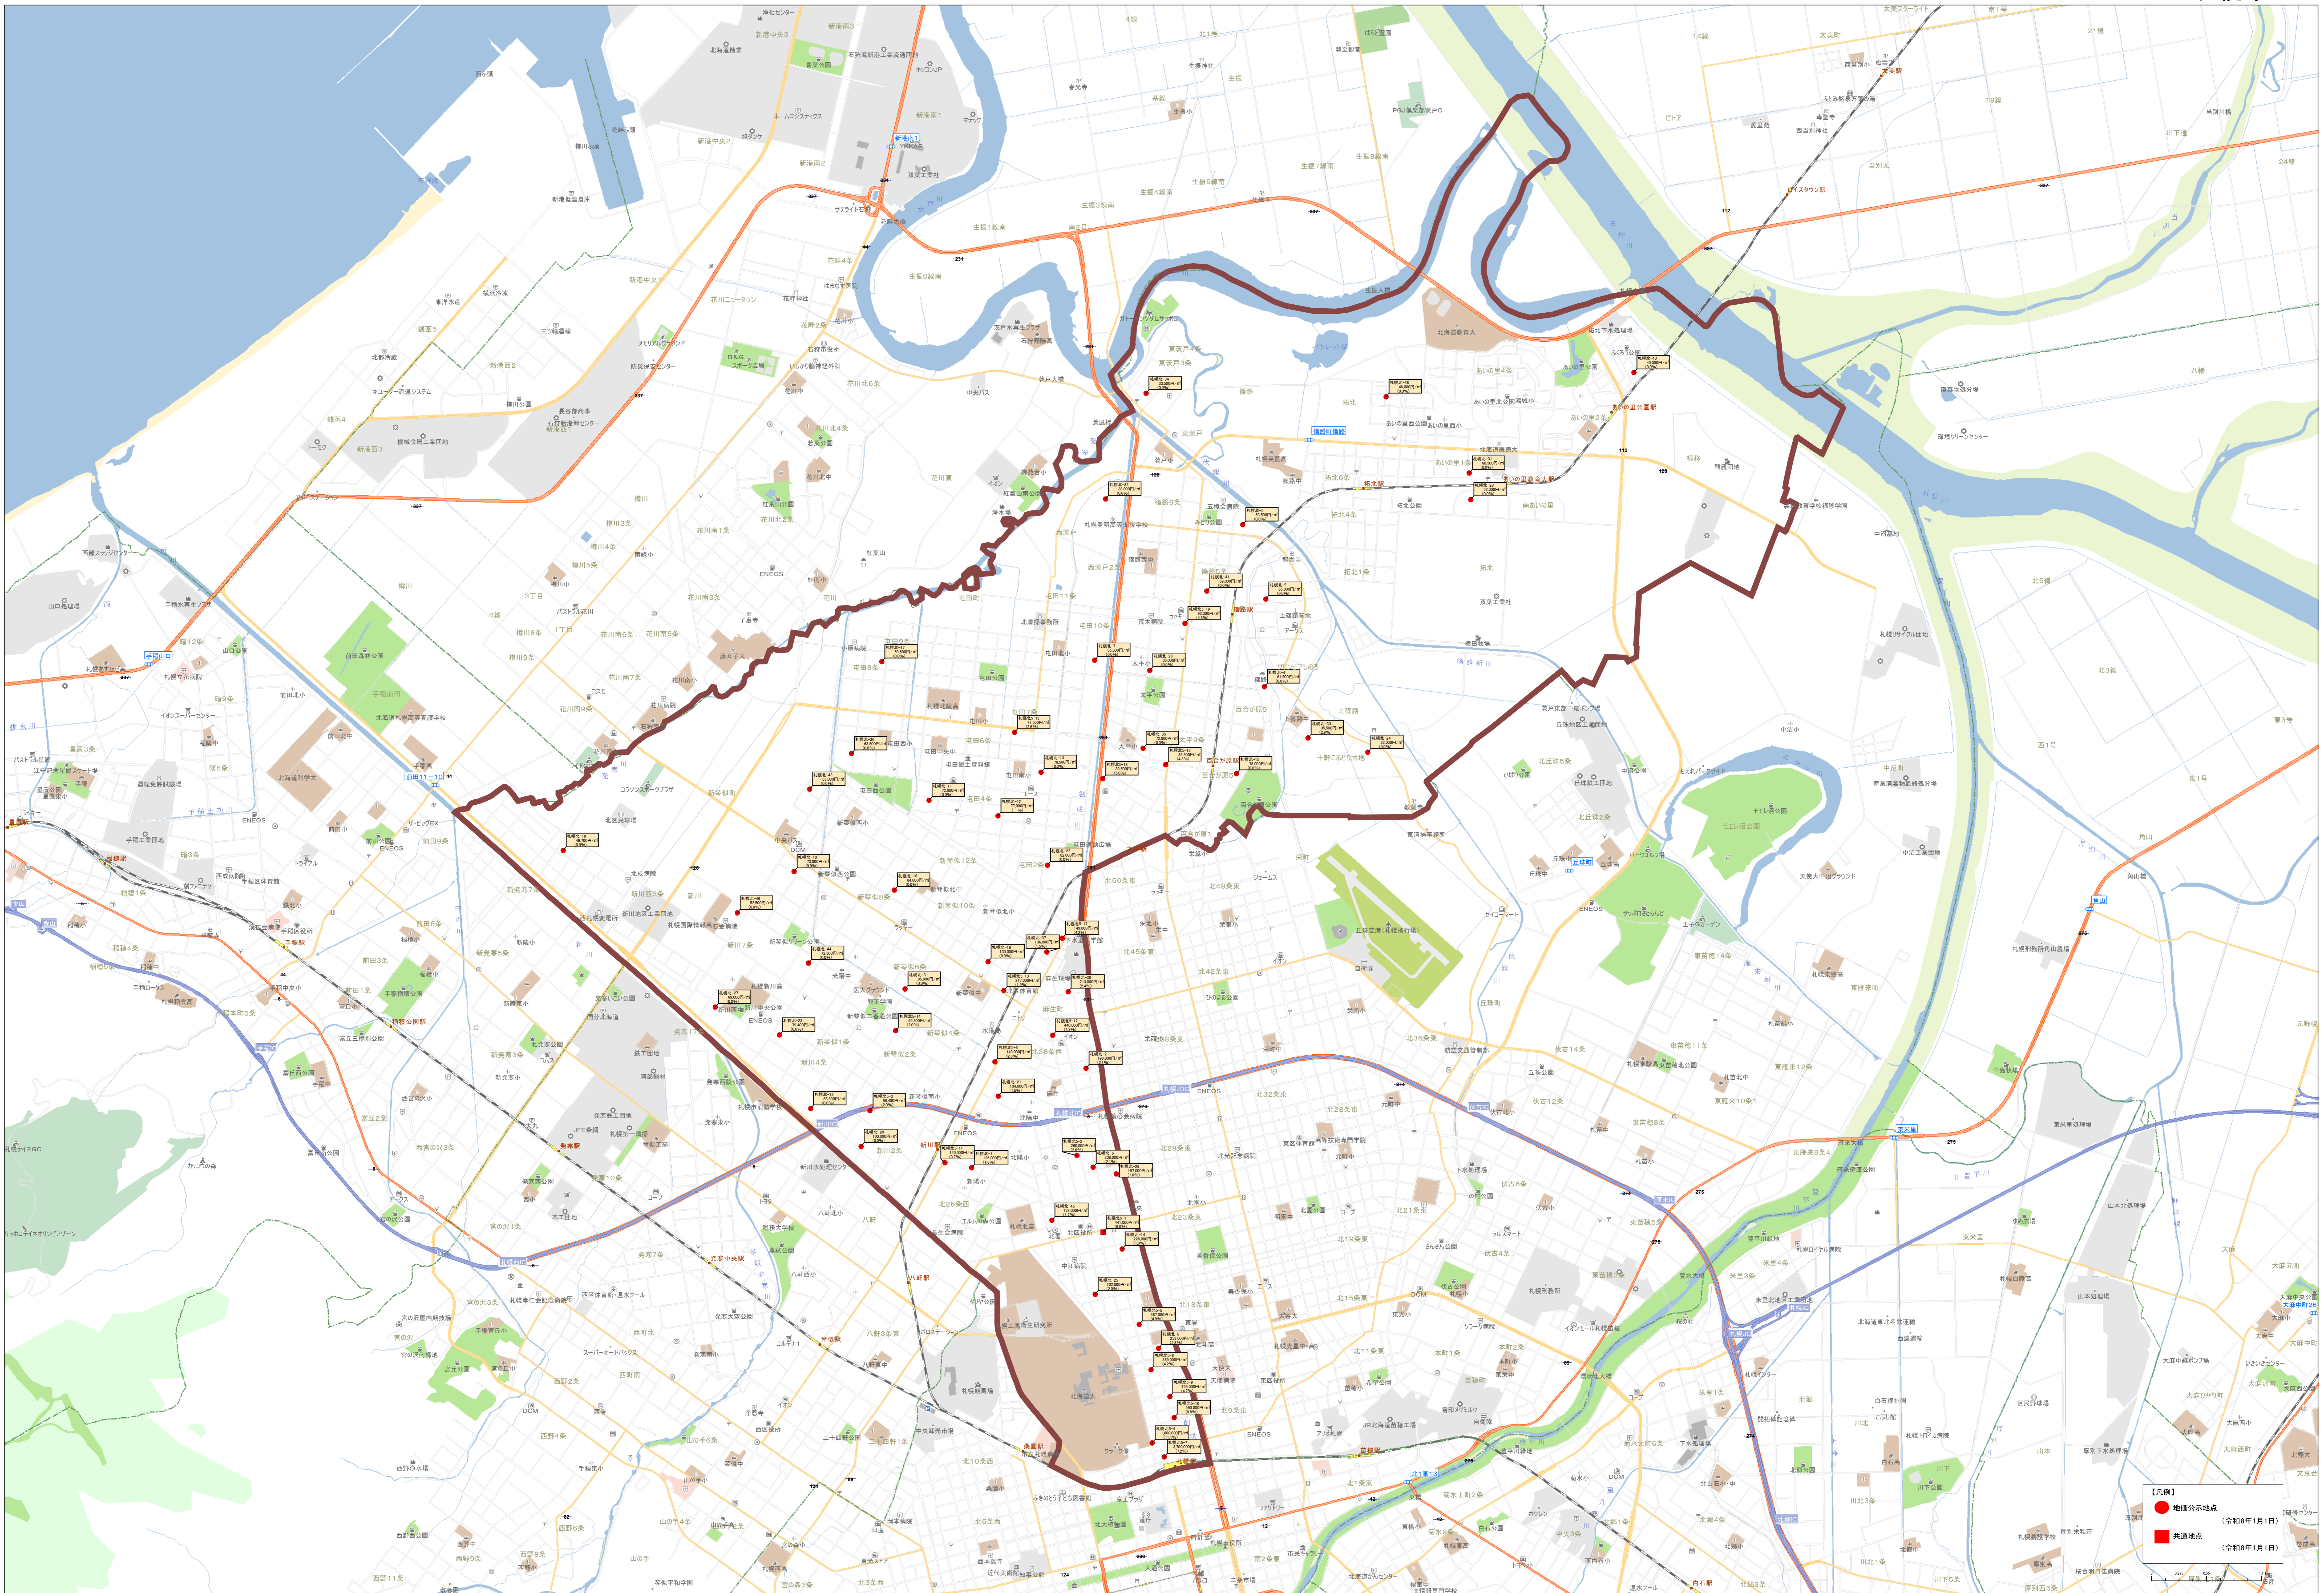

**【凡例】**

- 地価公示地点 (令和8年1月1日)
- 共通地点 (令和8年1月1日)

**【凡例】**

- 地価公示地点 (令和8年1月1日)
- 共通地点 (令和8年1月1日)

● 指定公示地 (令和8年1月1日)  
 ■ 公共地 (令和8年1月1日)

【凡例】  
 ● 地価公示地点 (令和8年1月1日)  
 ■ 共通地点 (令和8年1月1日)

**【凡例】**

- 地価公示地点 (令和8年1月1日)
- 共通地点 (令和8年1月1日)

0 500 1000 1500 2000

北緯緯度 130.750000 経緯緯度 43.050000

**【凡例】**

- 地価公示地点 (令和8年1月1日)
- 共通地点 (令和8年1月1日)

**【凡例】**

- 公設公示地点 (令和8年1月1日)
- 公共交通地点 (令和8年1月1日)

Scale: 1:15,000

● 地区公示地点 (令和8年1月1日)  
 ● 共通地点 (令和8年1月1日)