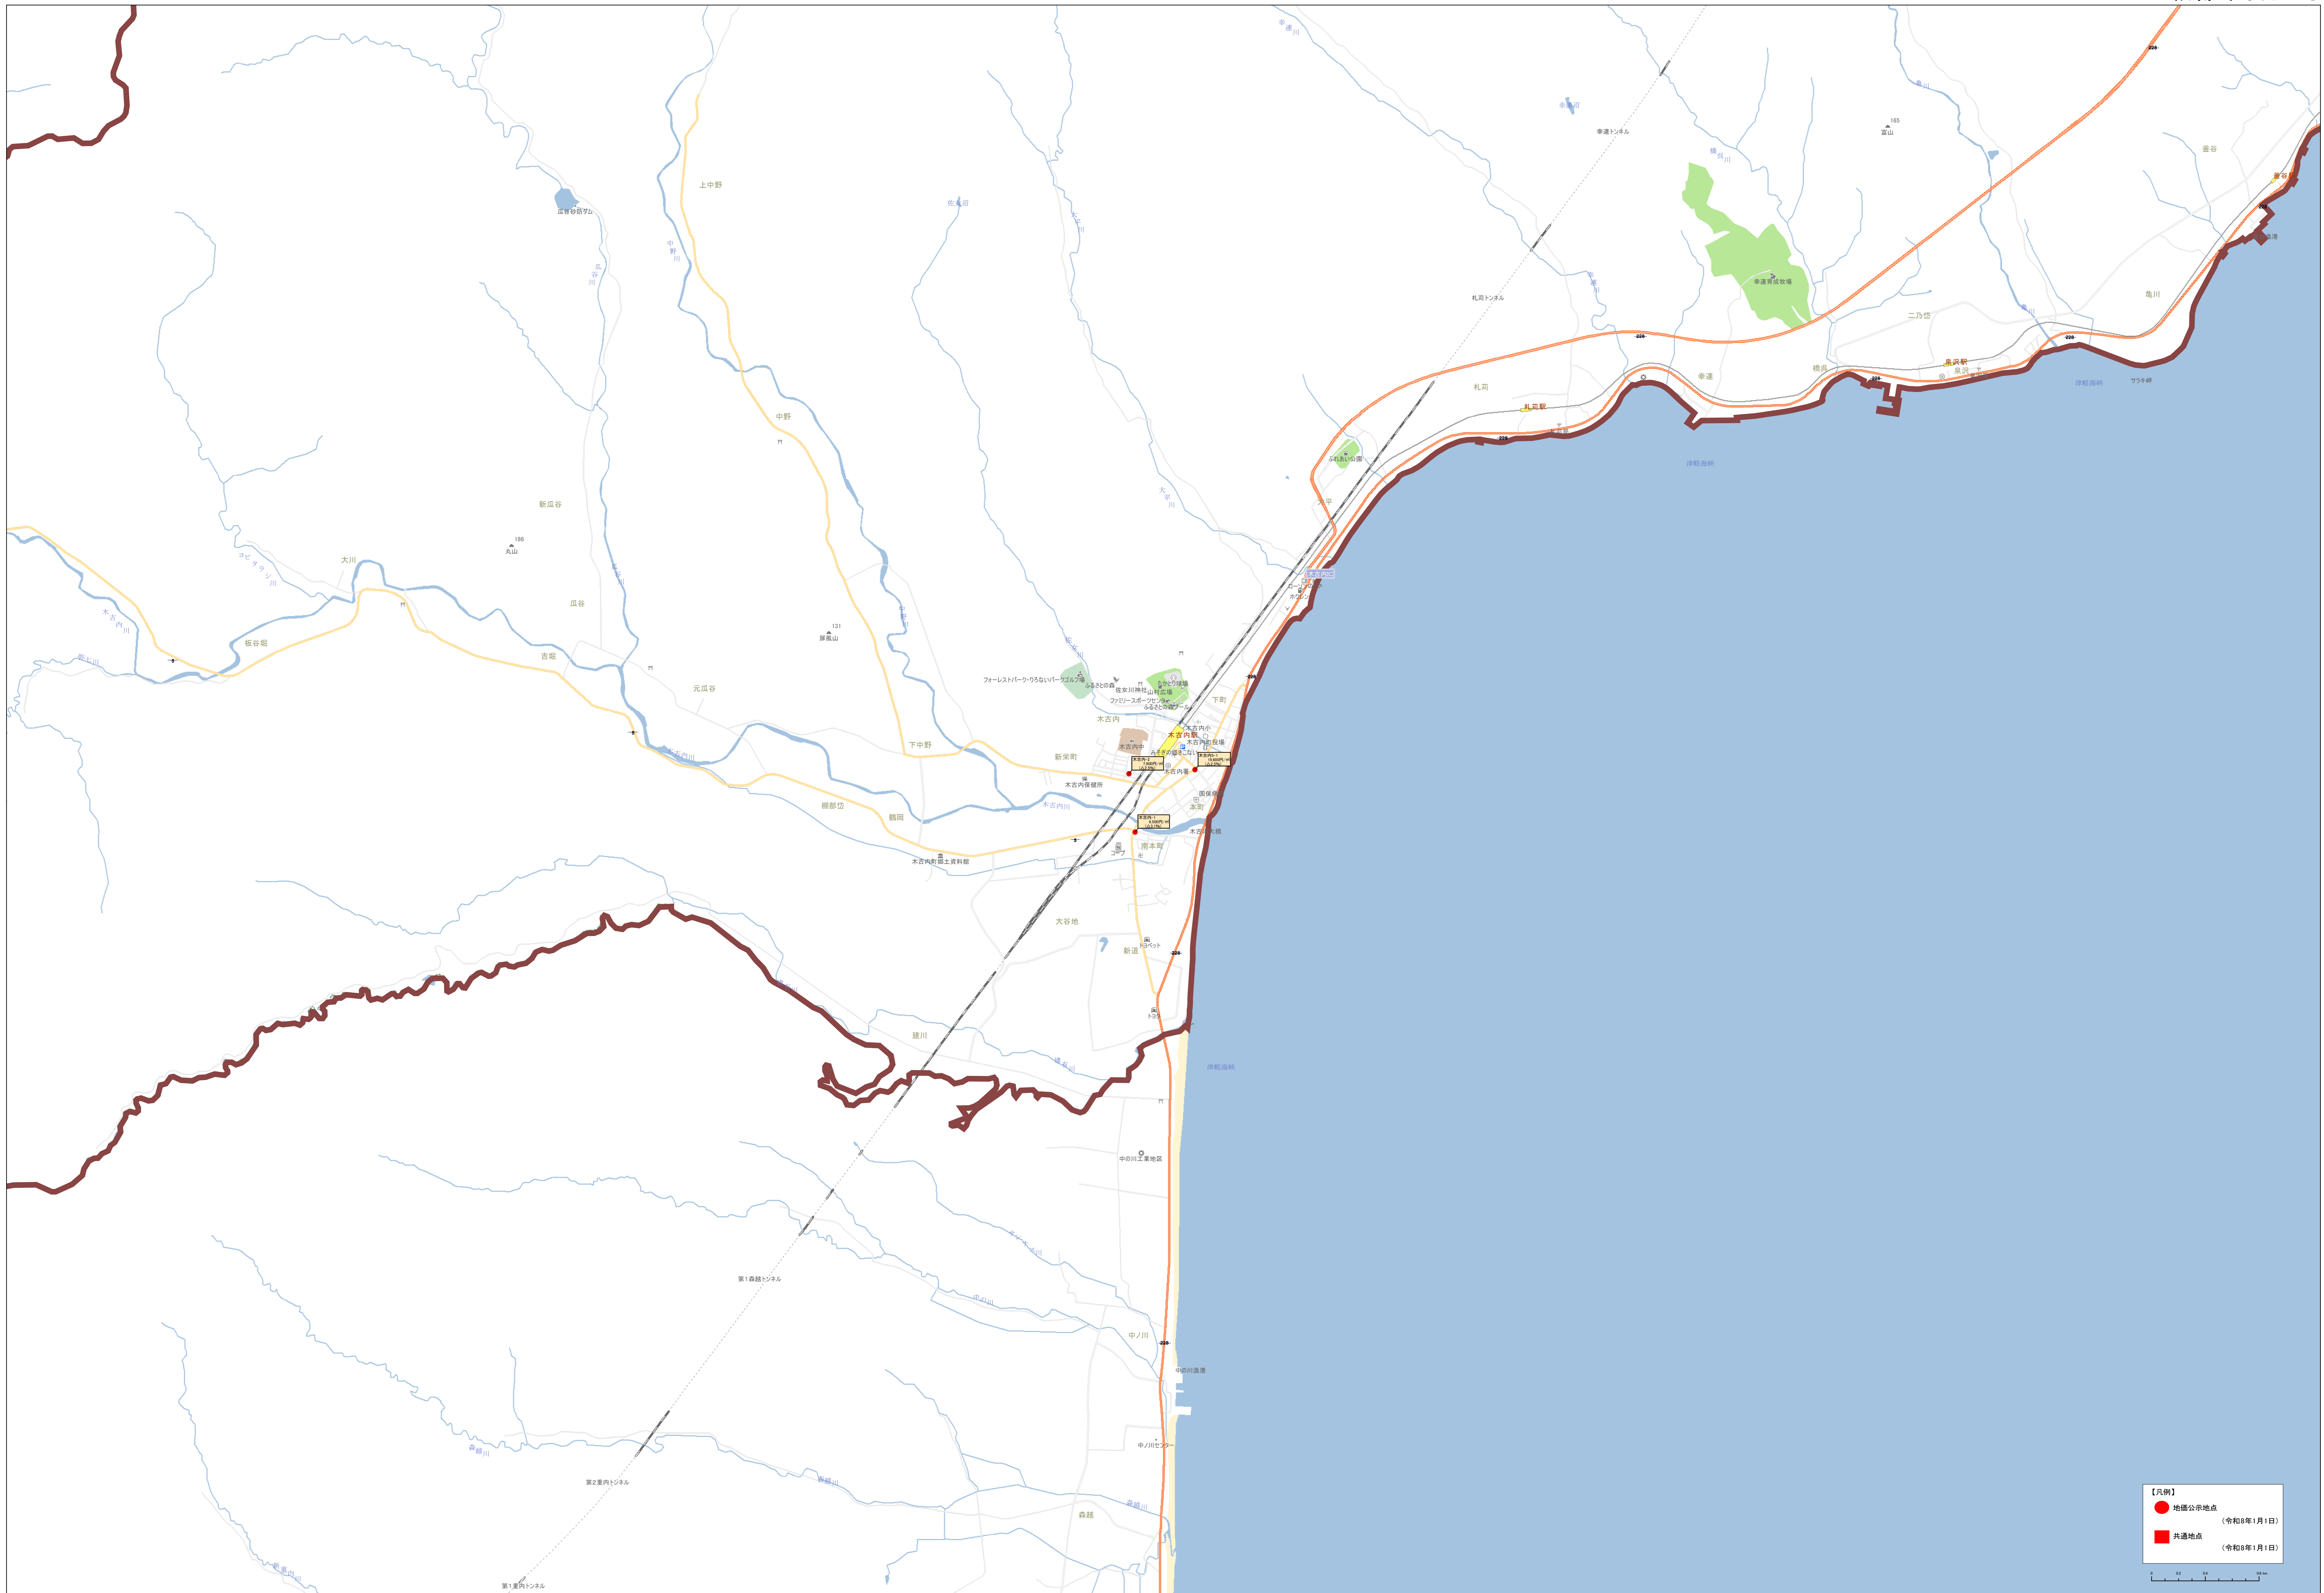

【凡例】
● 地産公示地点 (令和8年1月1日)
■ 共通地点 (令和8年1月1日)