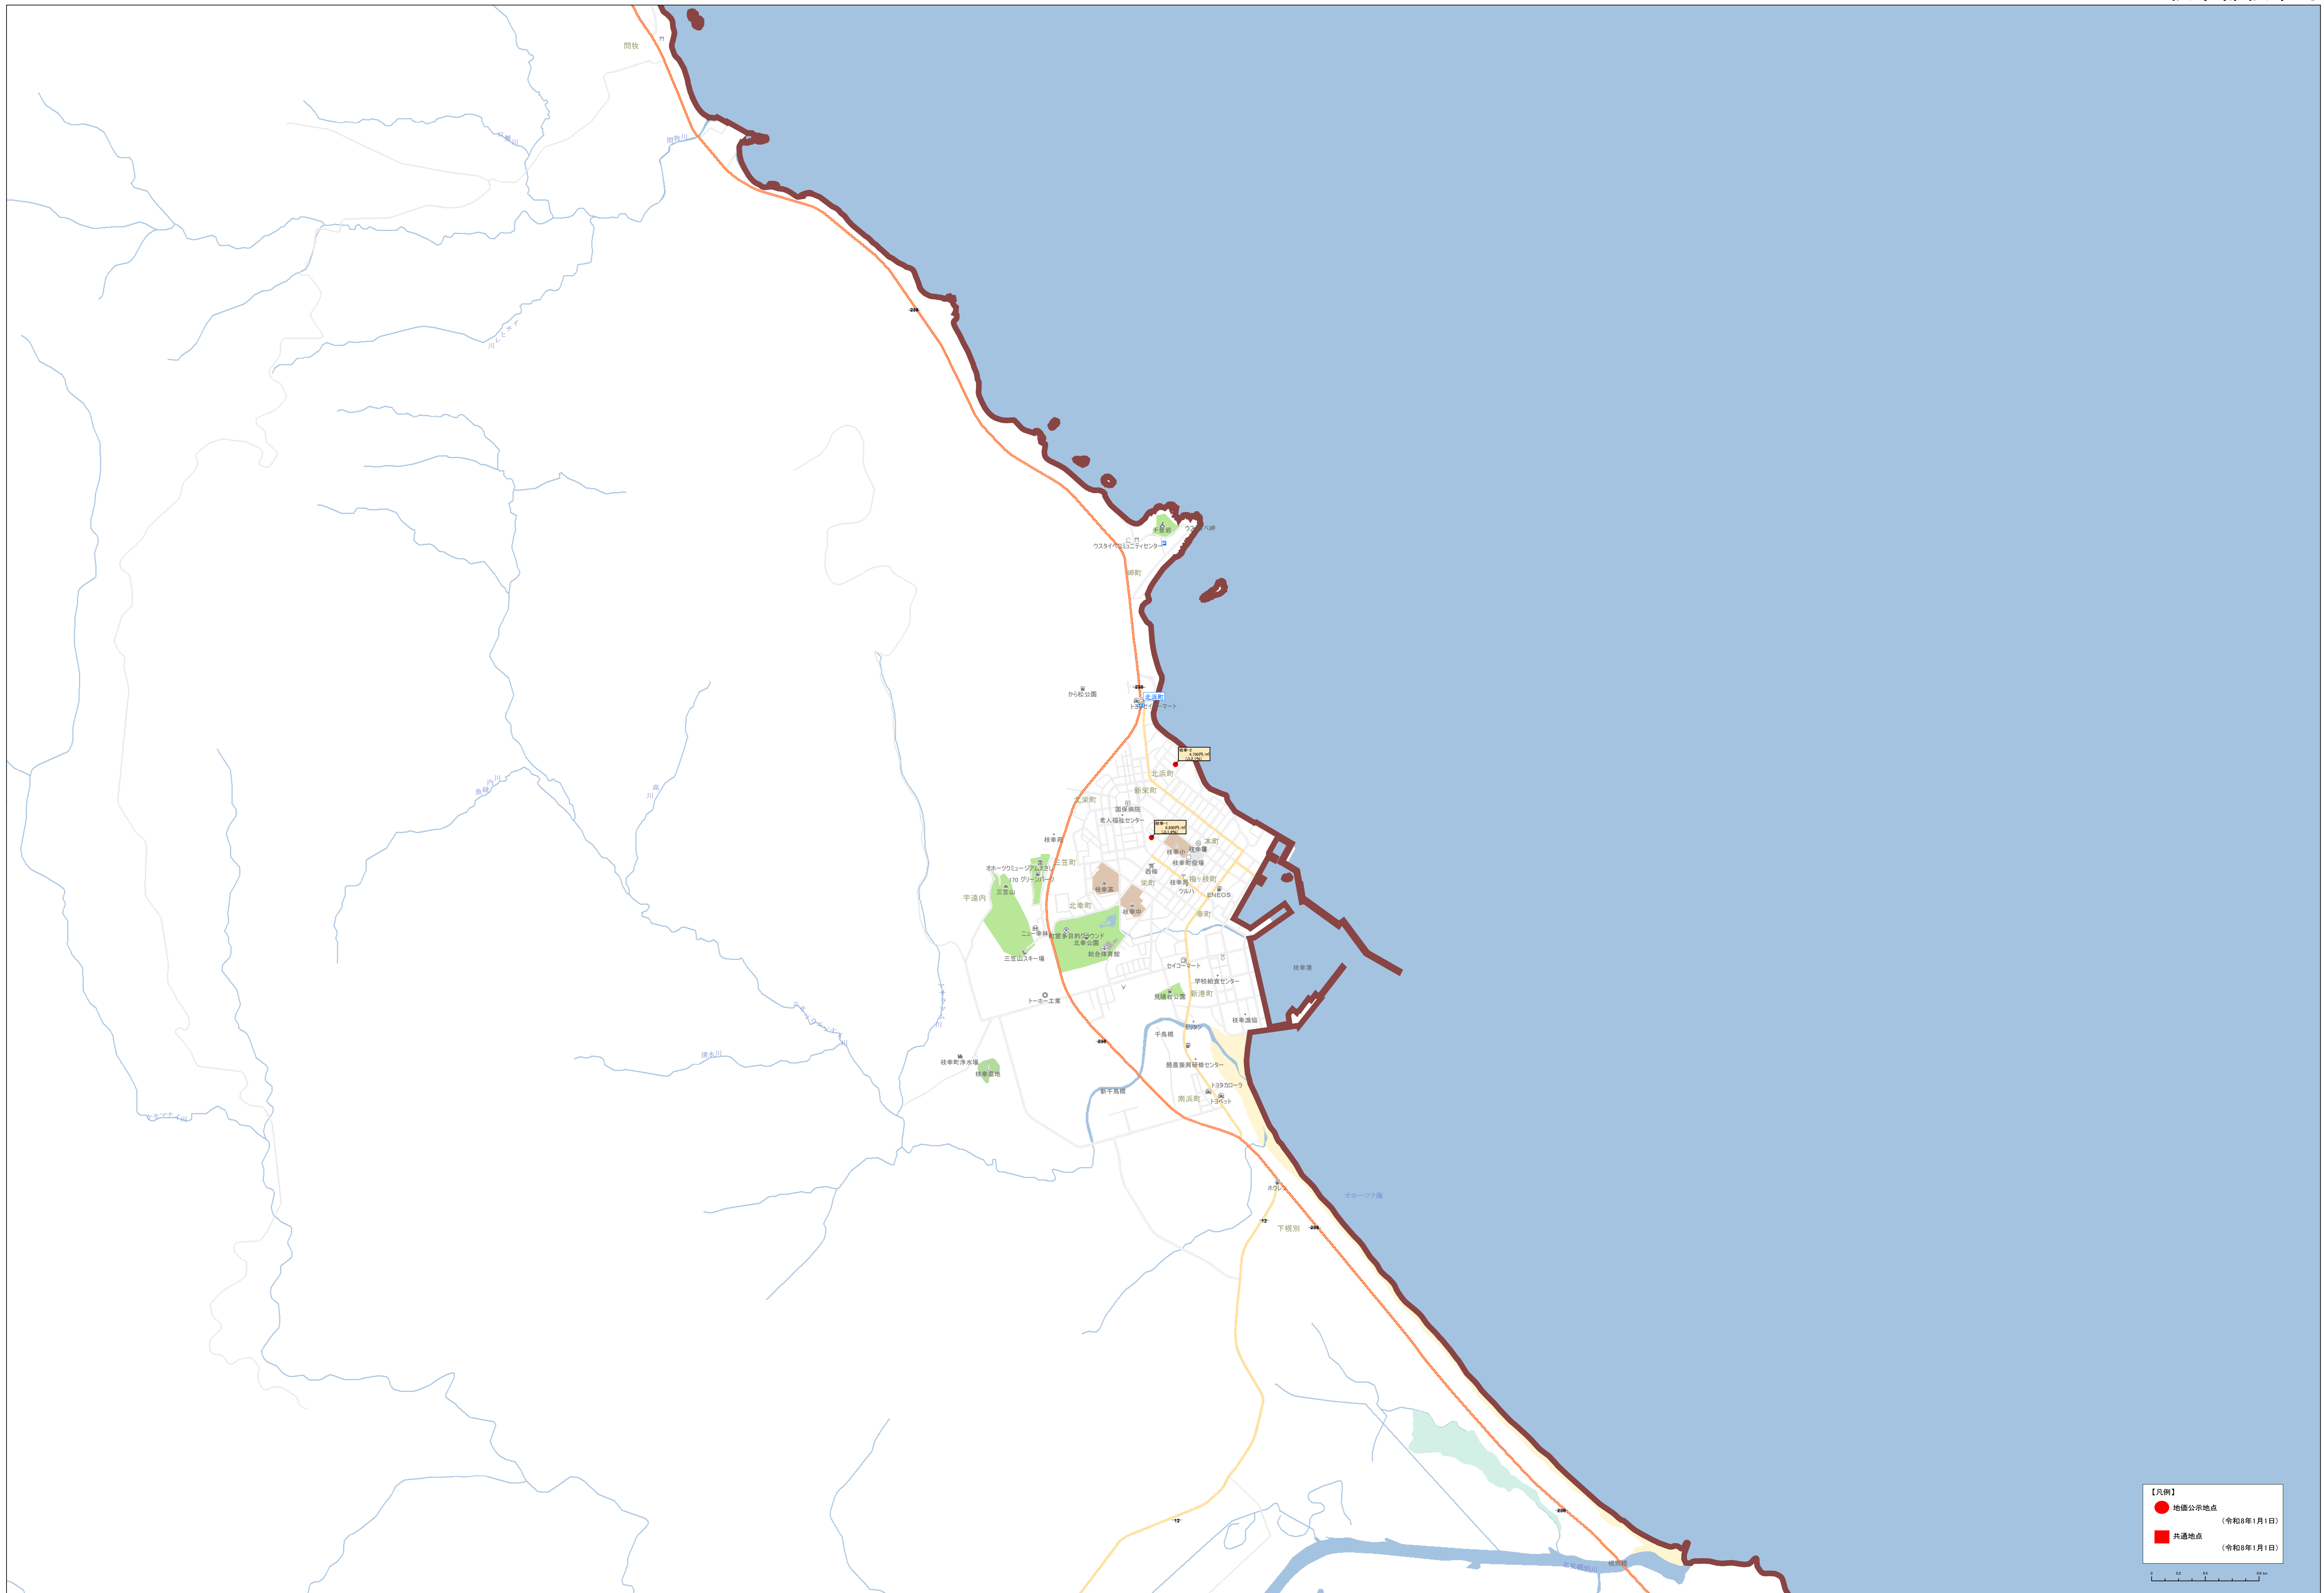

【凡例】

- 地価公示地点 (令和8年1月1日)
- 共通地点 (令和8年1月1日)

0 50 100 200 300 400 500 600 700 800 900 1000