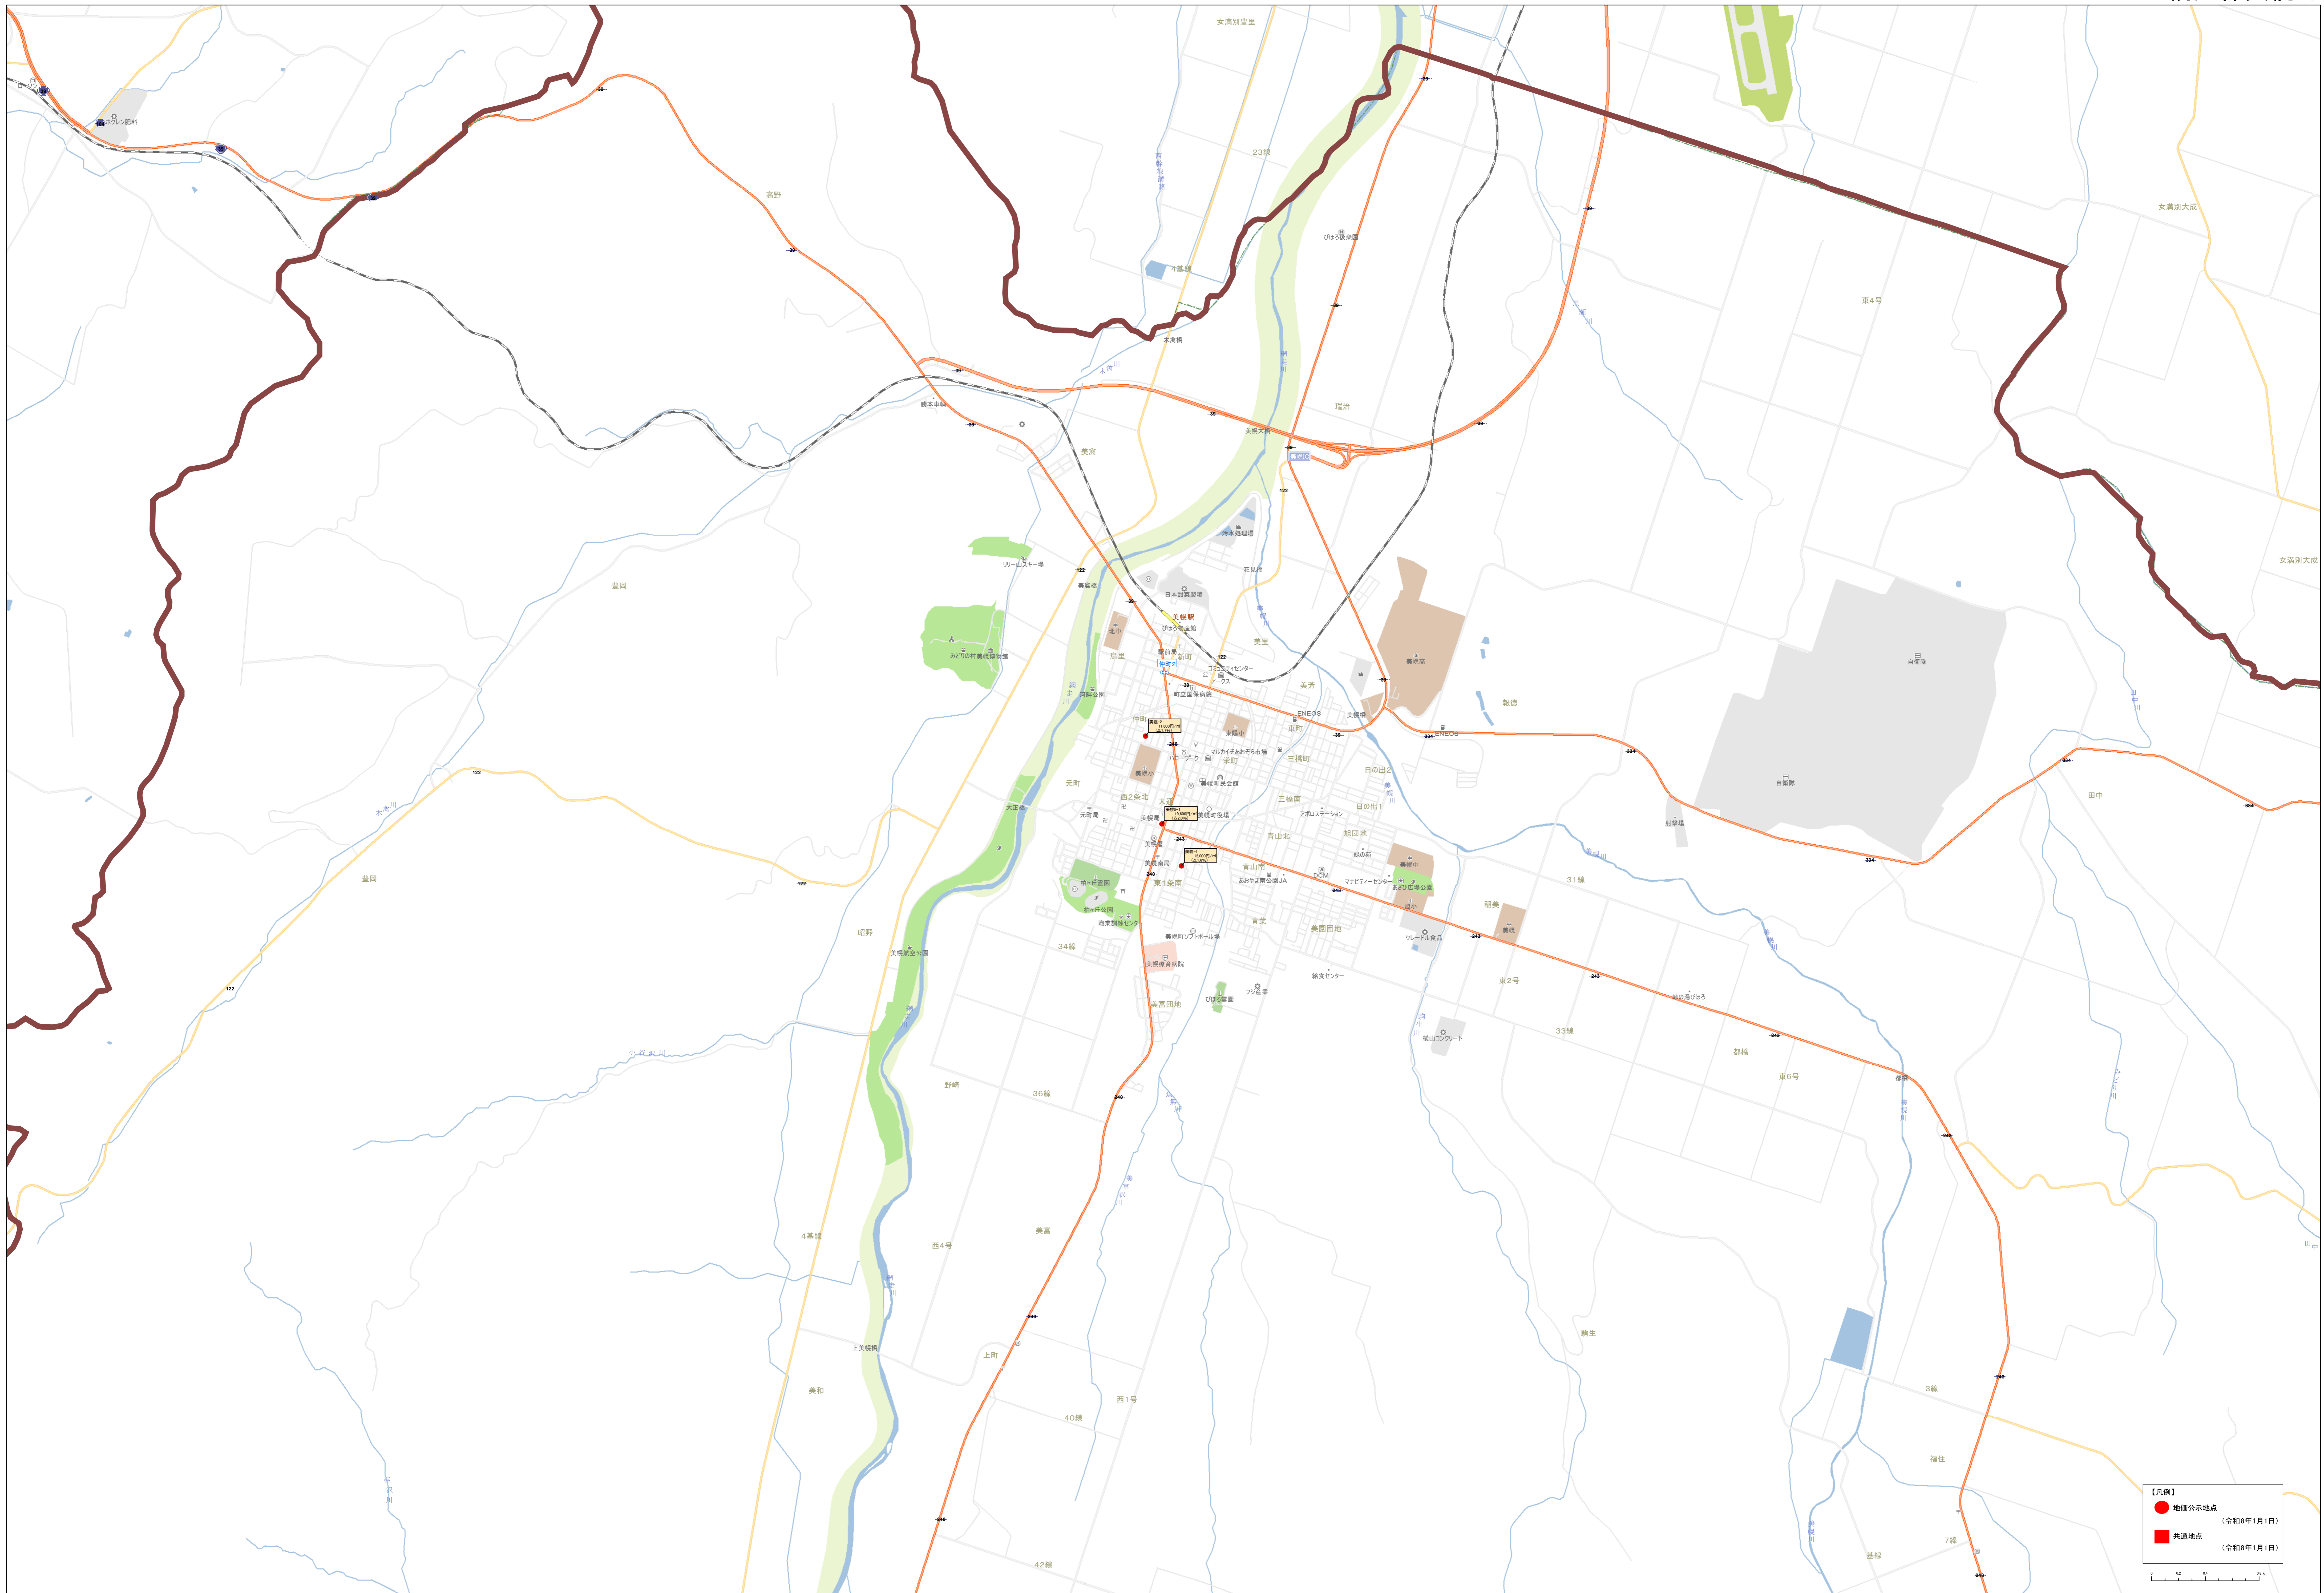

【凡例】
● 施設公示地点 (令和8年1月1日)
■ 共通地点 (令和8年1月1日)