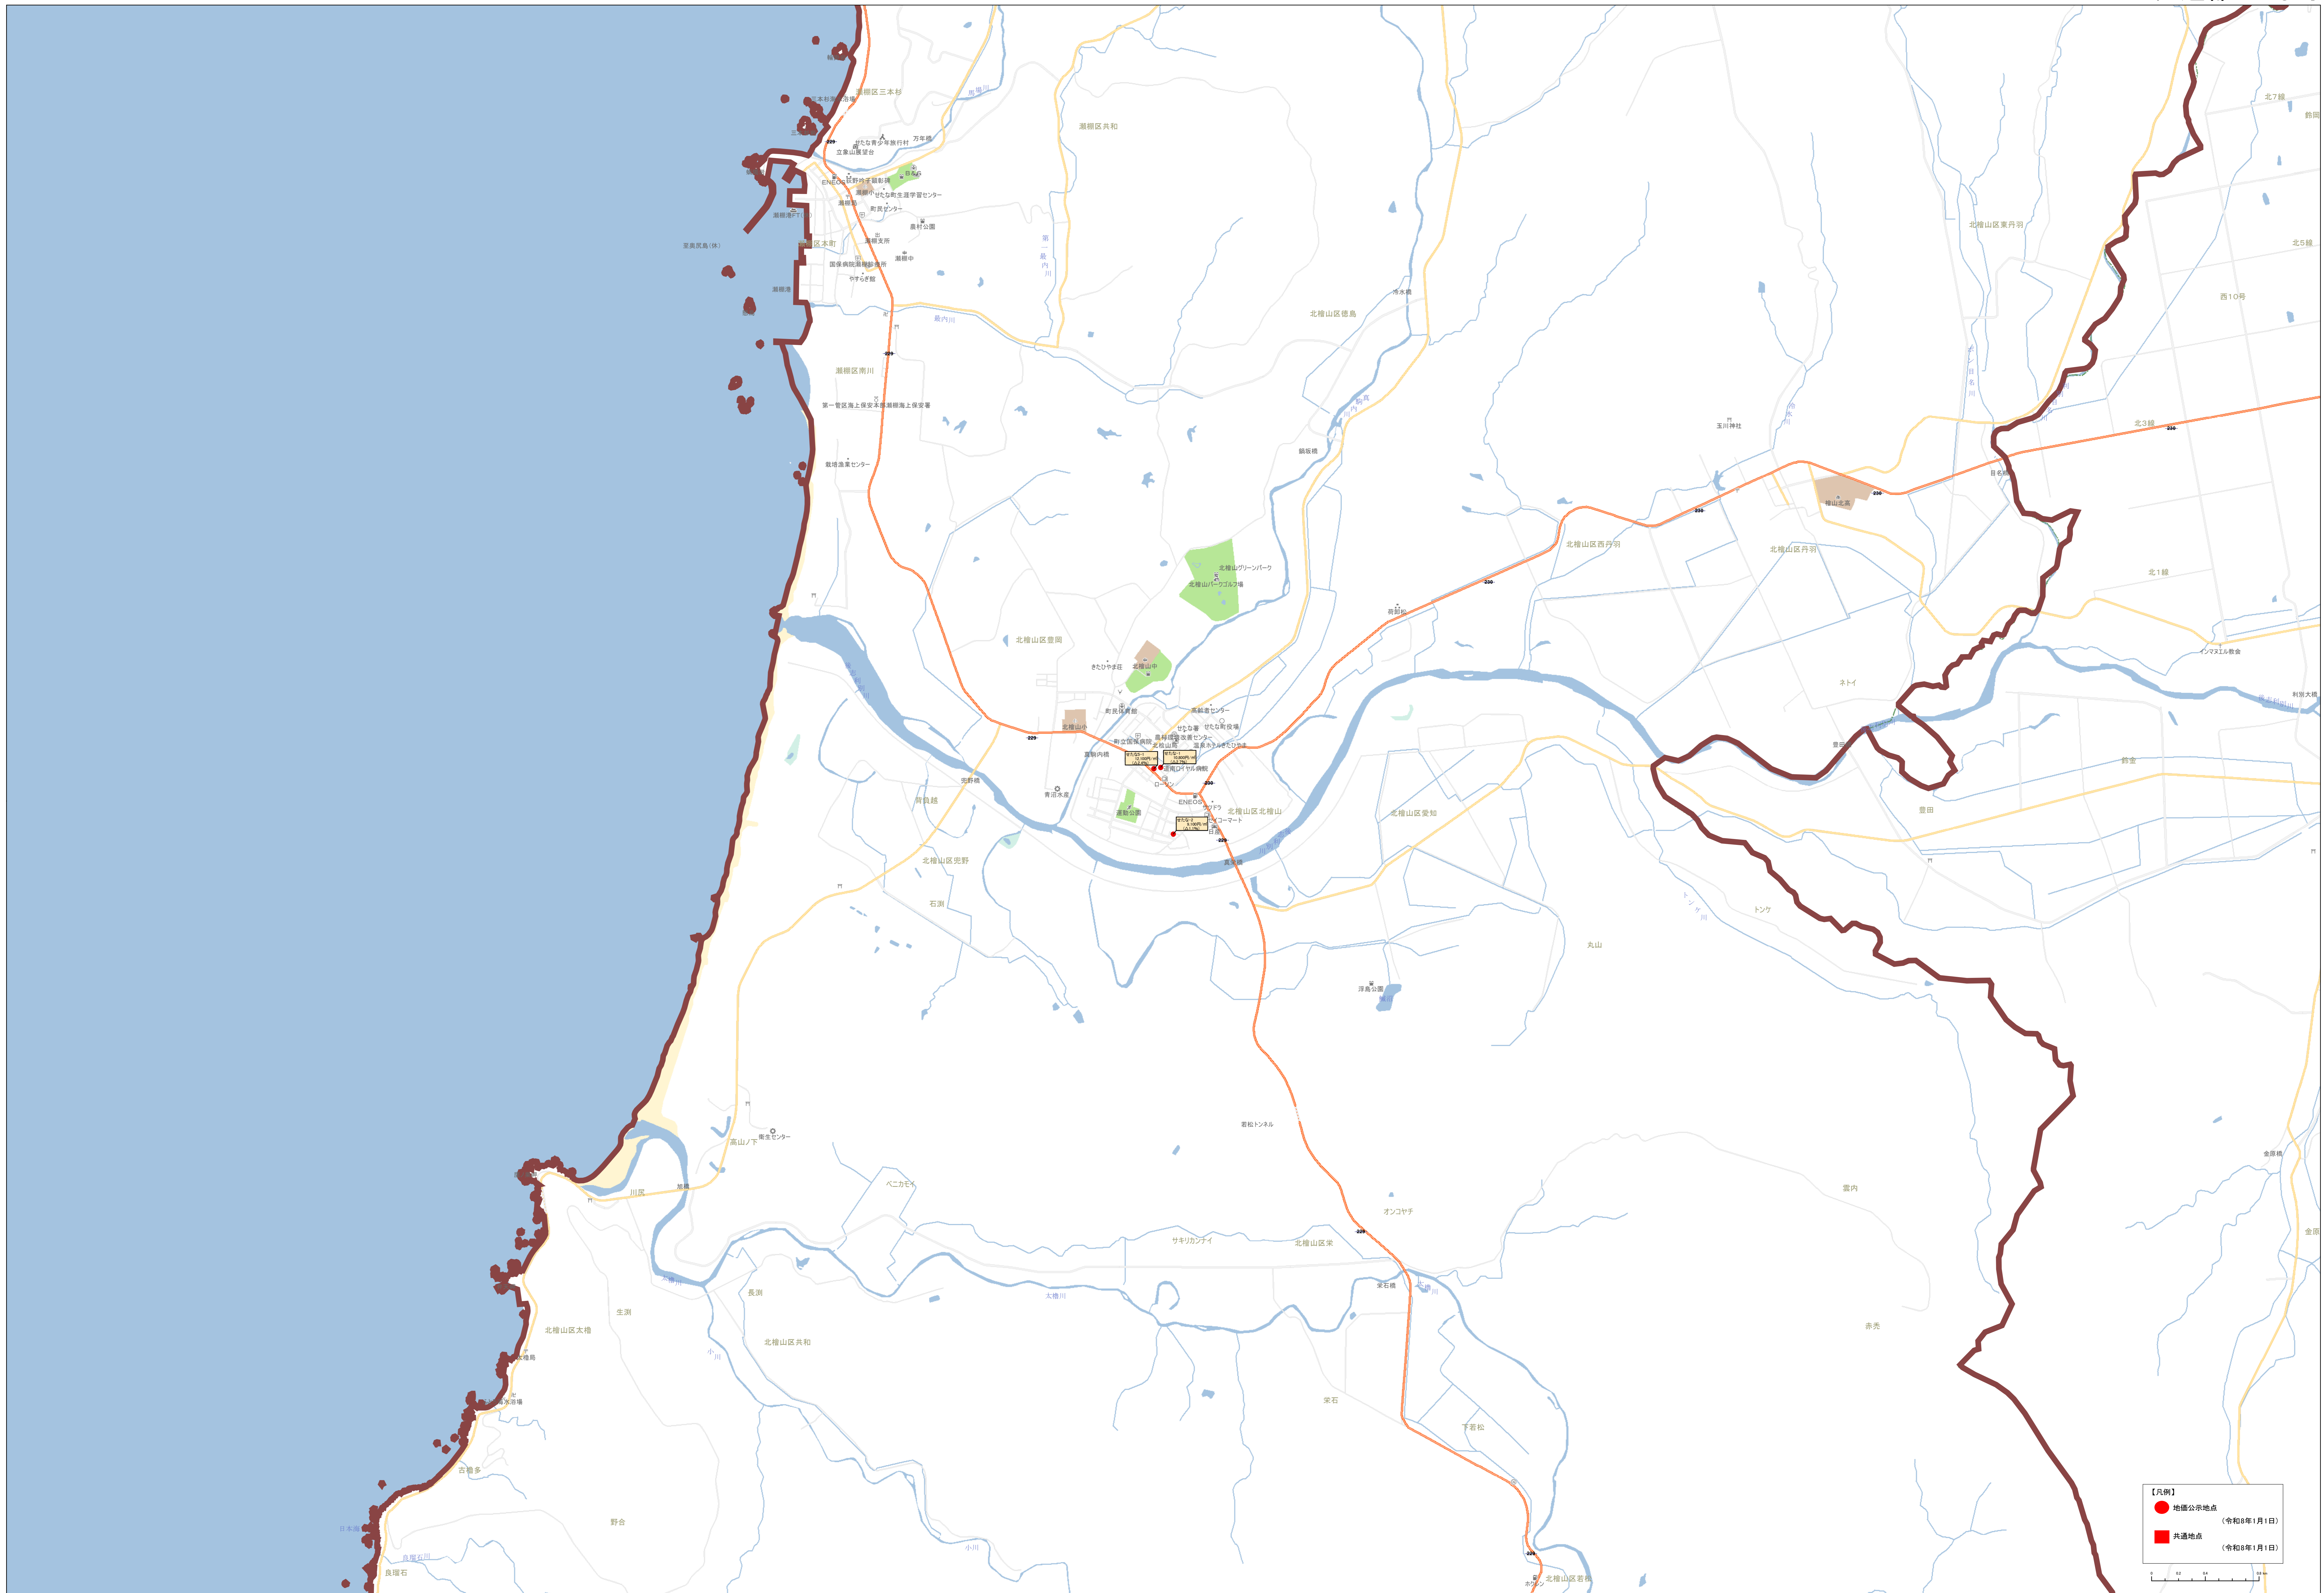

【凡例】
● 地価公示地点 (令和8年1月1日)
■ 共通地点 (令和8年1月1日)