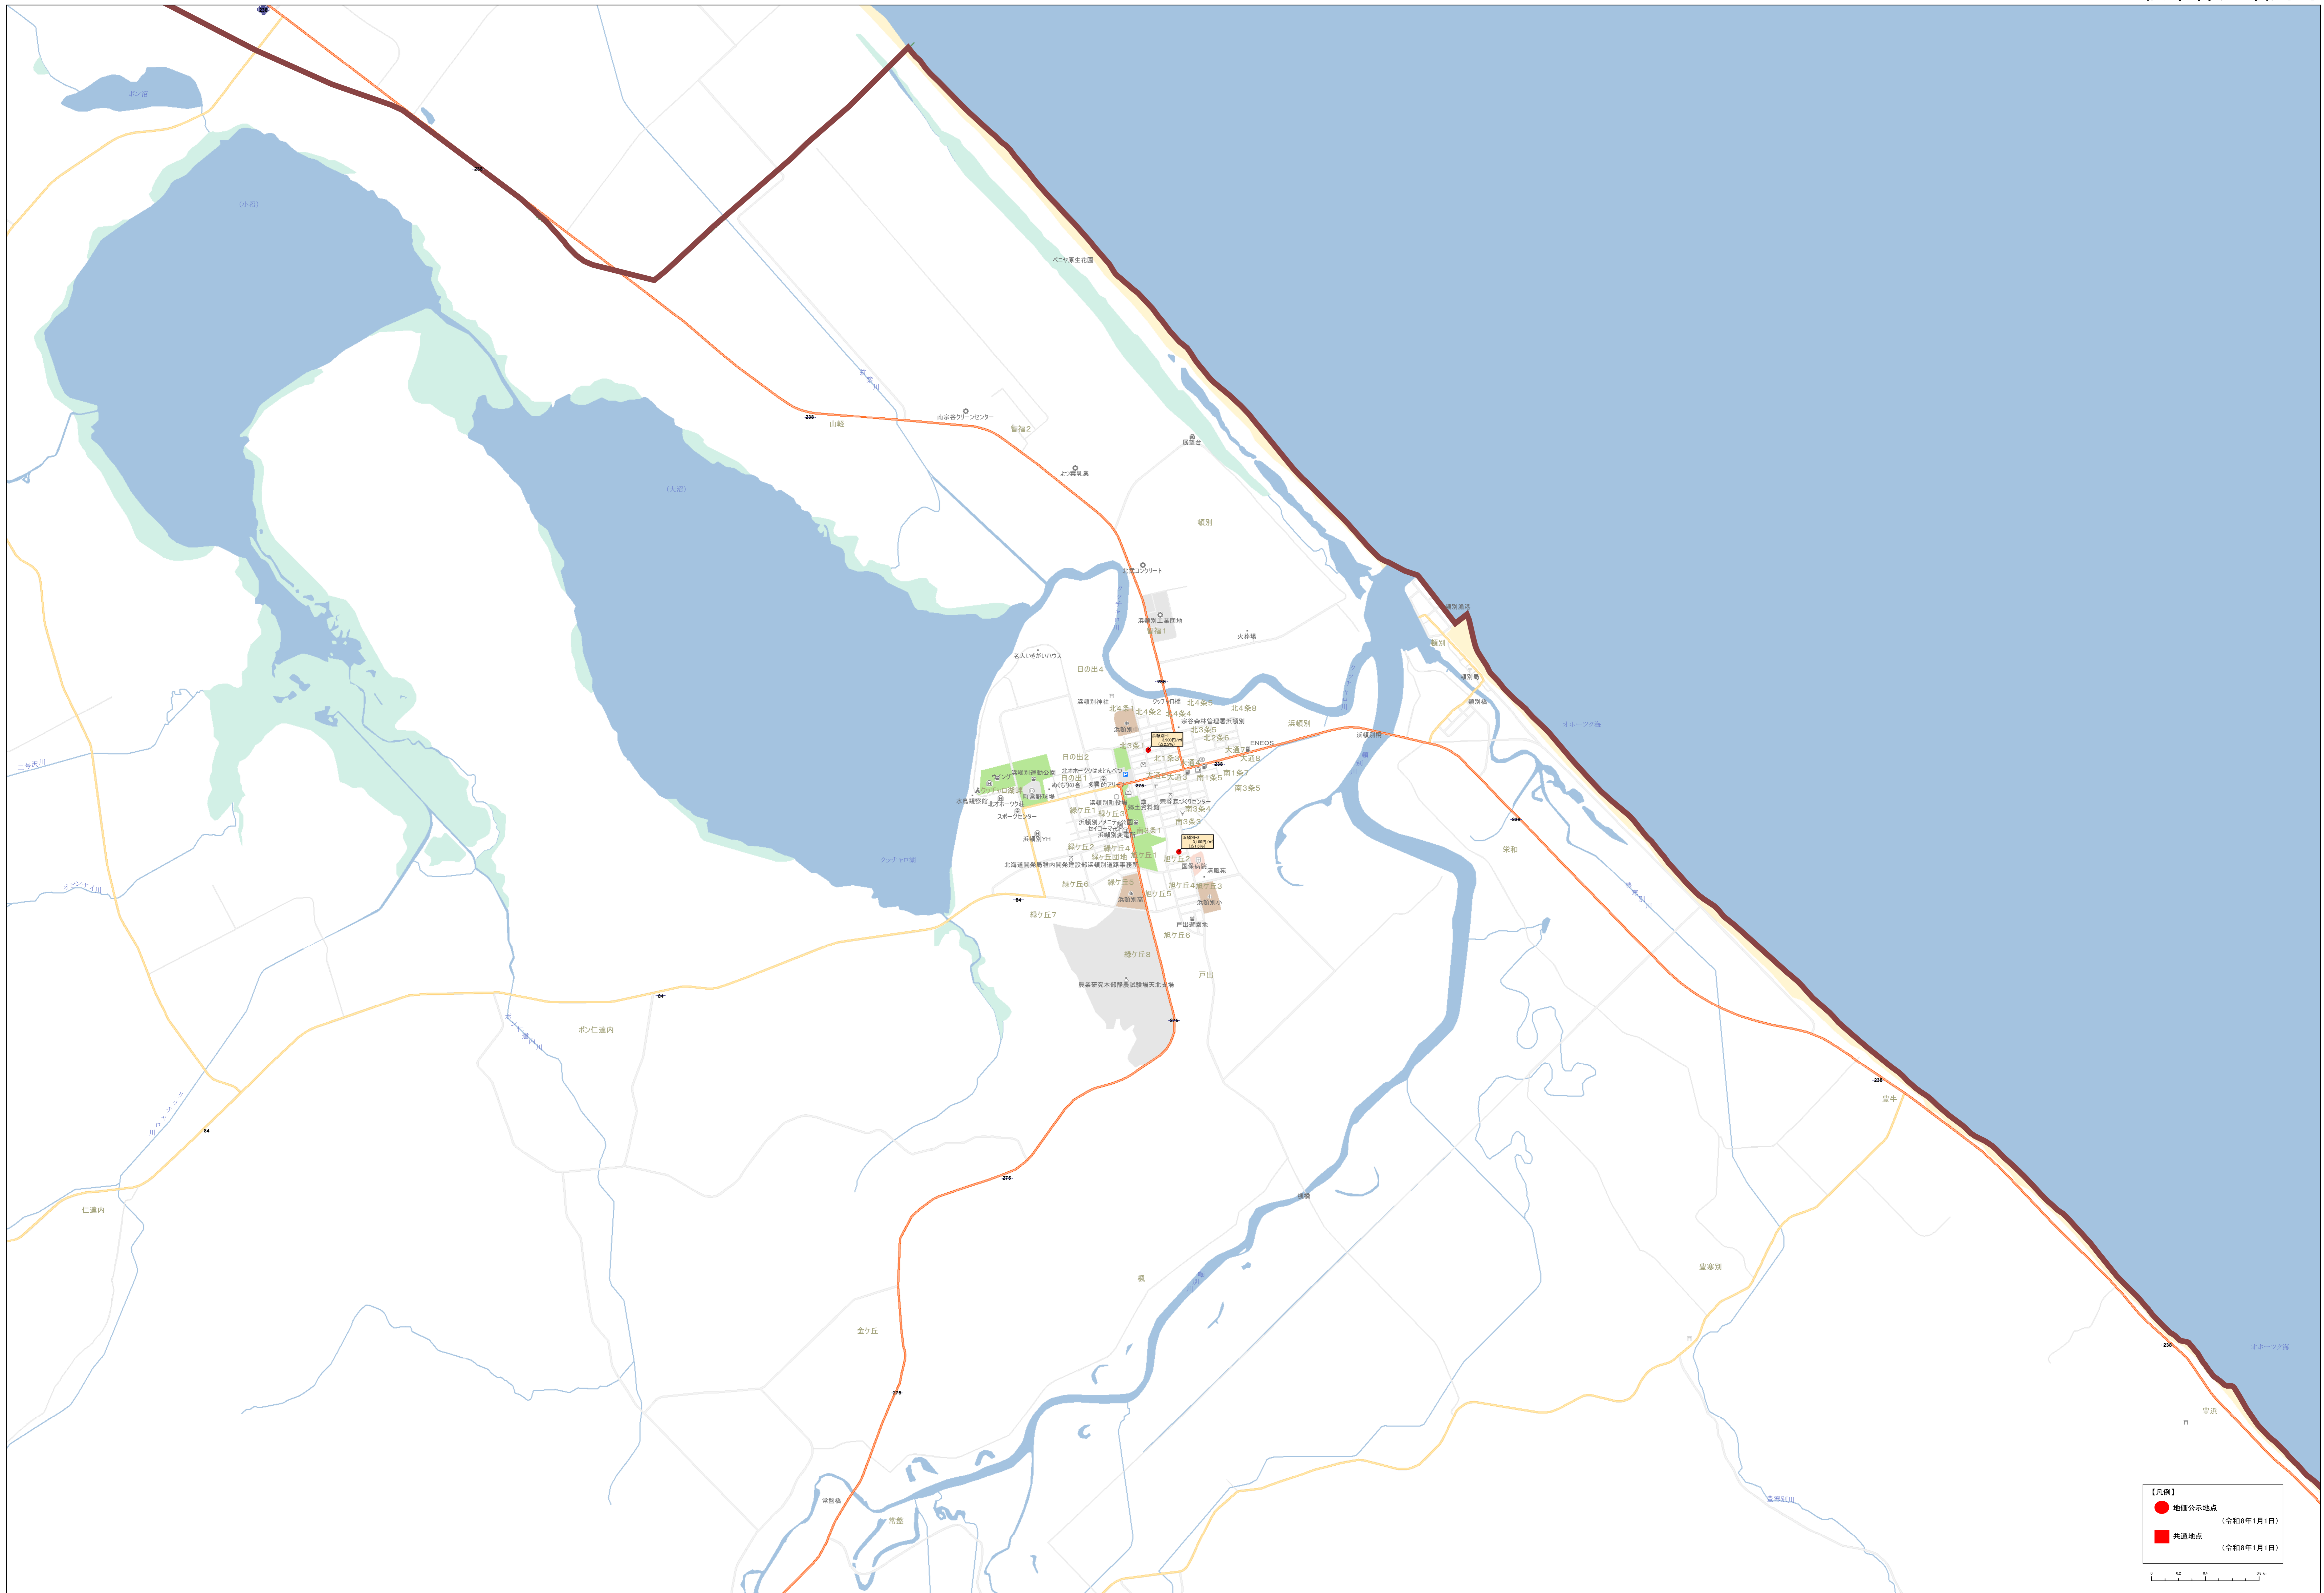

【凡例】
● 地価公示地点
(令和8年1月1日)
■ 共通地点
(令和8年1月1日)