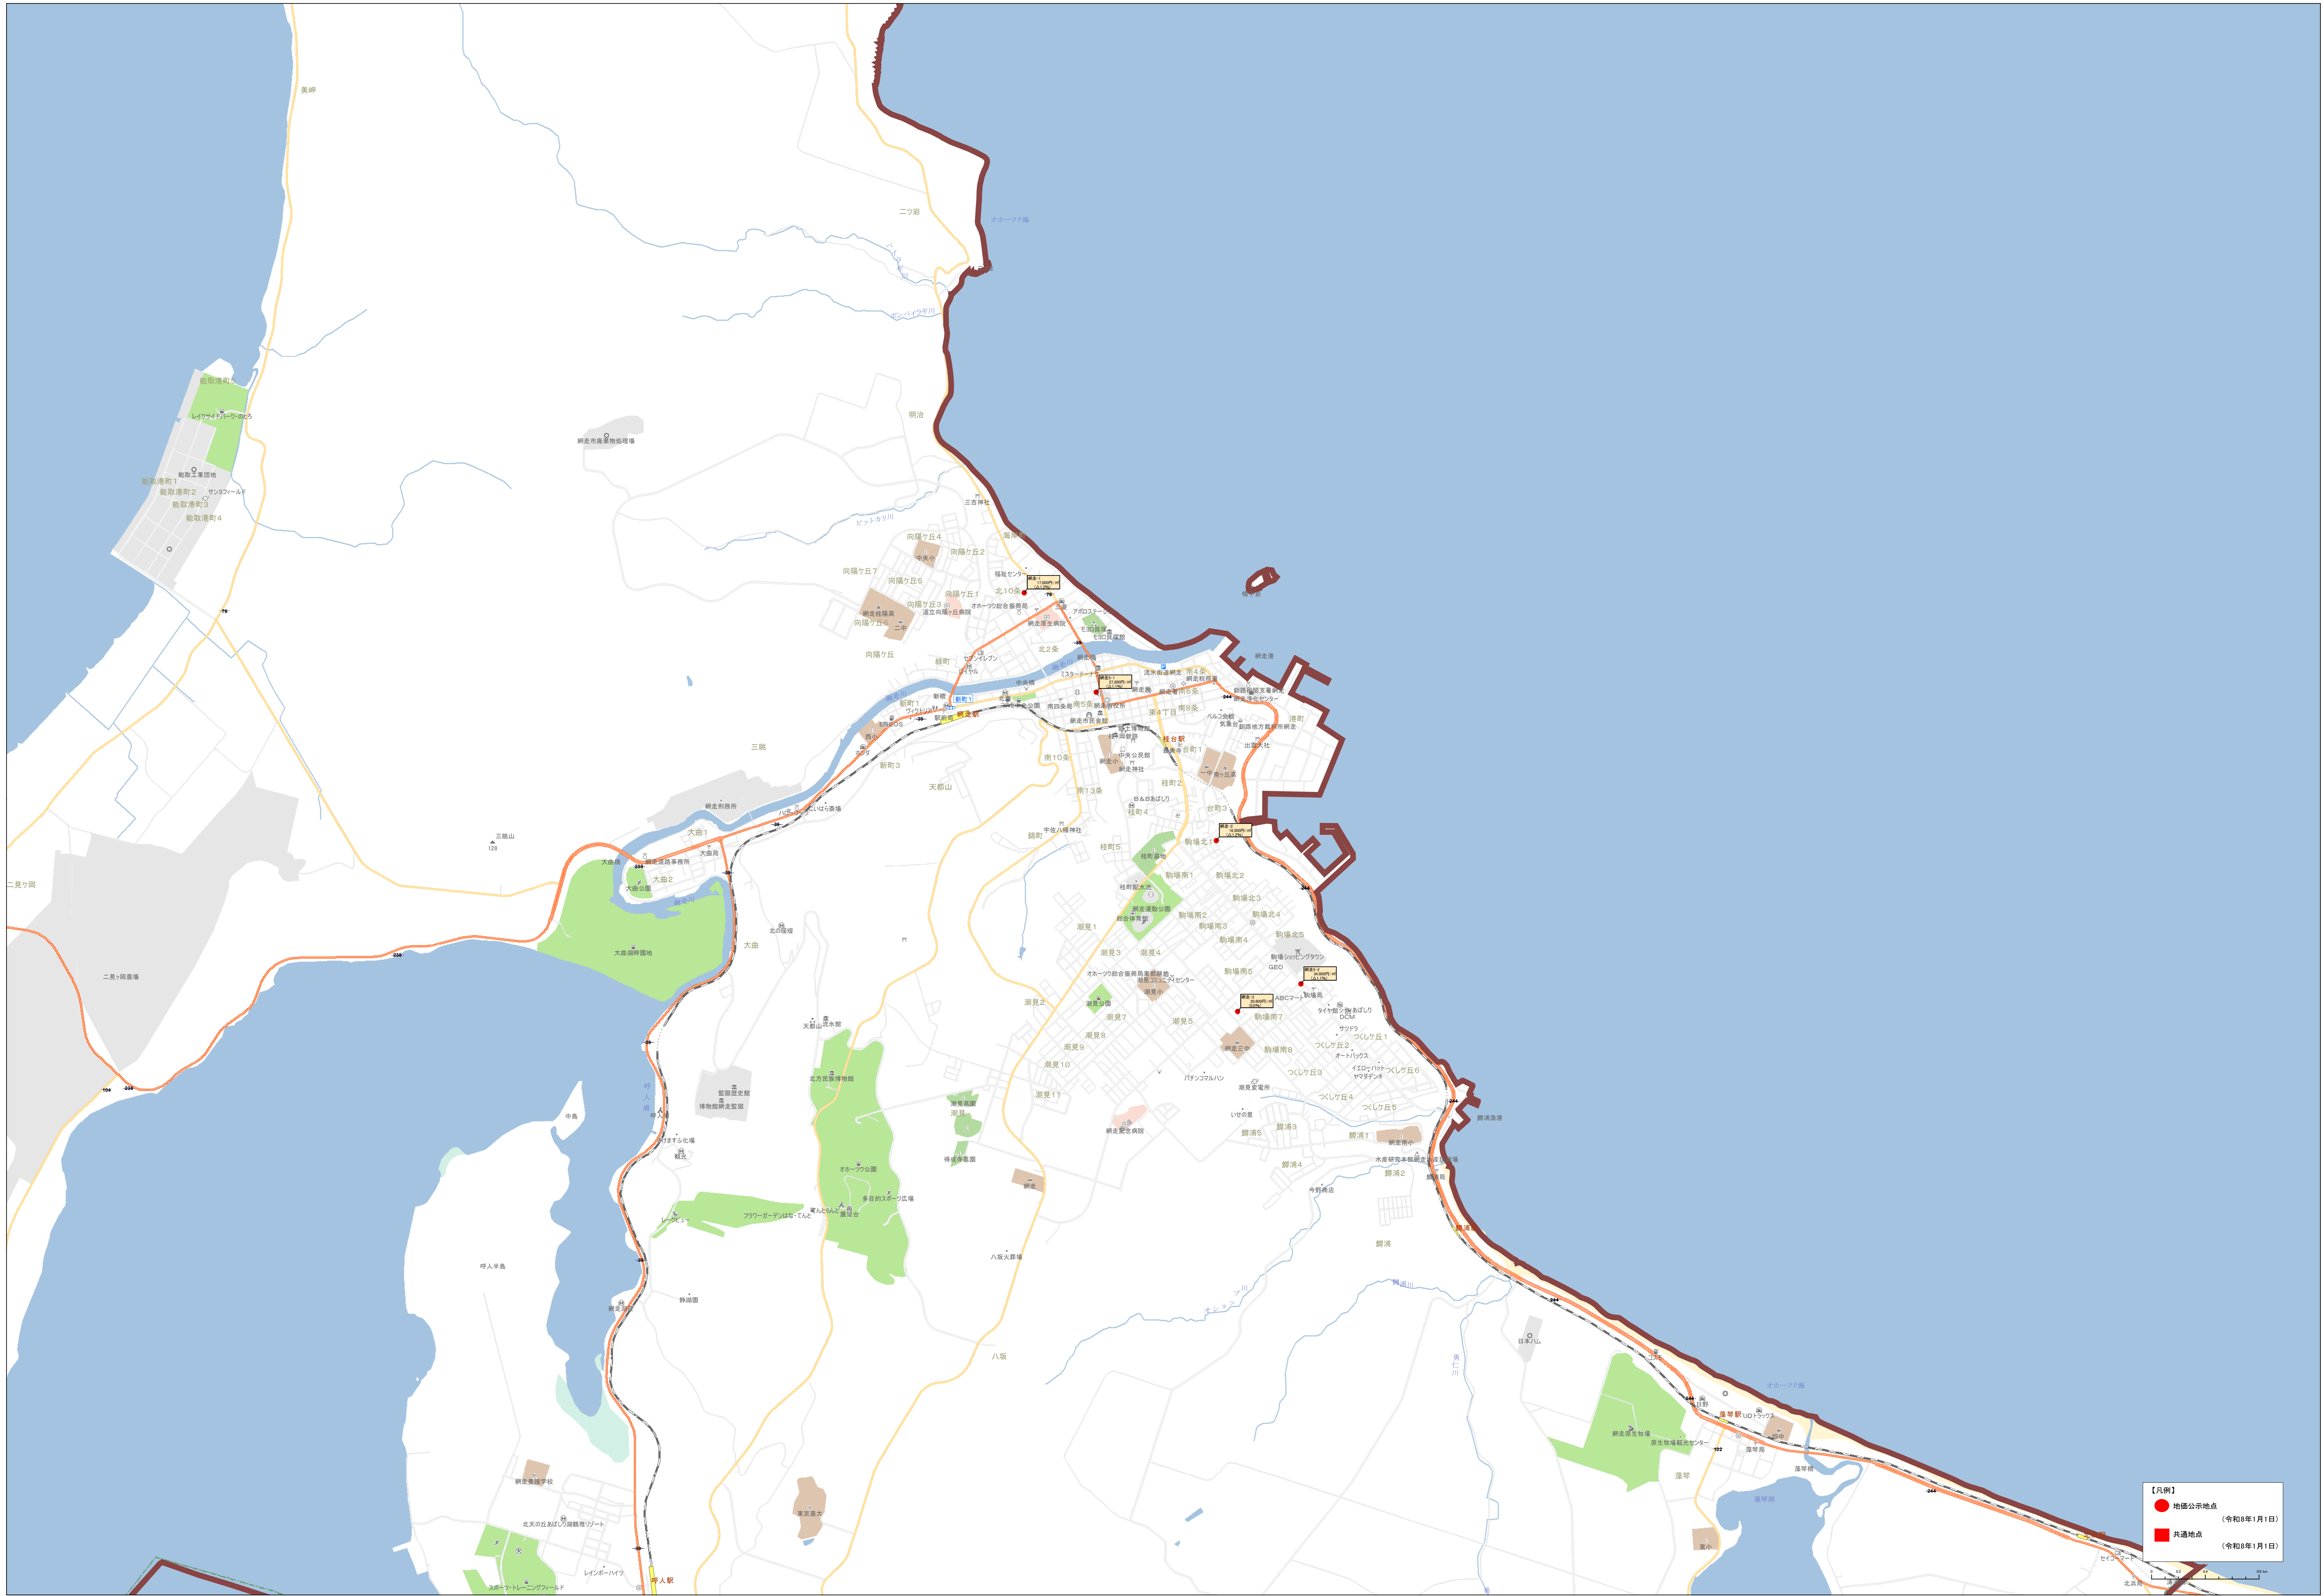

【凡例】
● 地産公示地点 (令和8年1月1日)
■ 共通地点 (令和8年1月1日)