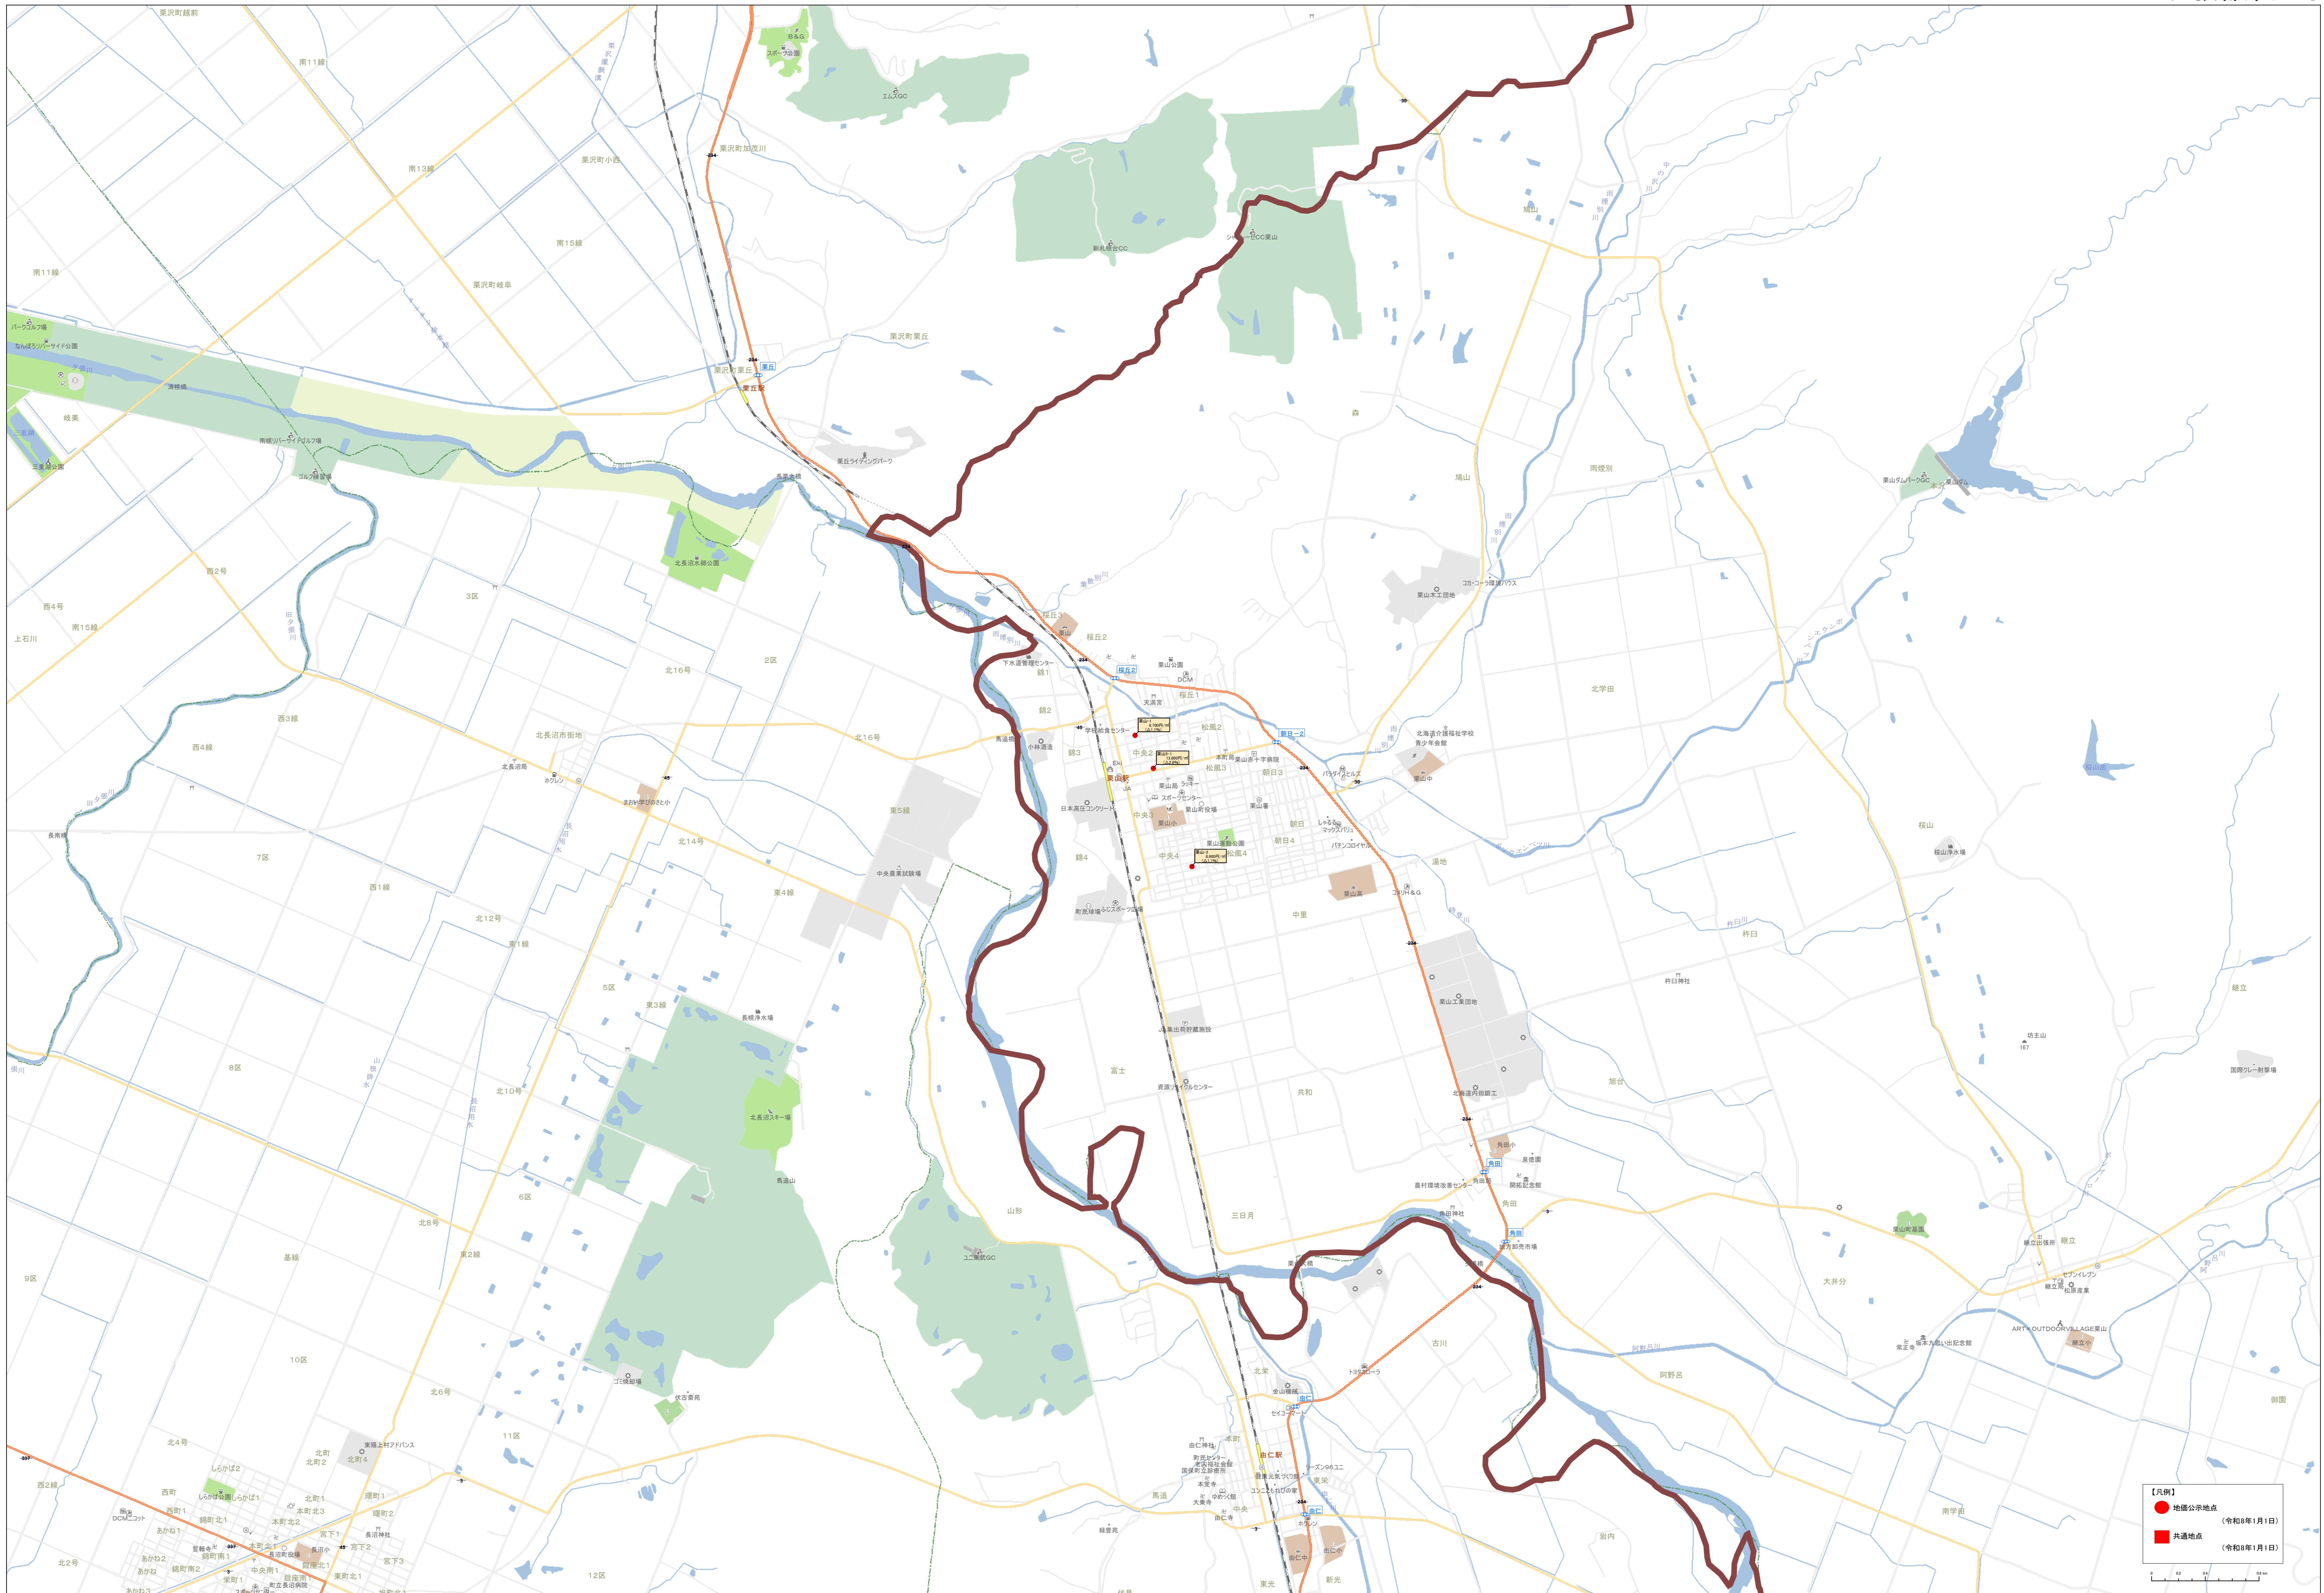

【凡例】

- 指定公示地点 (令和8年1月1日)
- 共通地点 (令和8年1月1日)