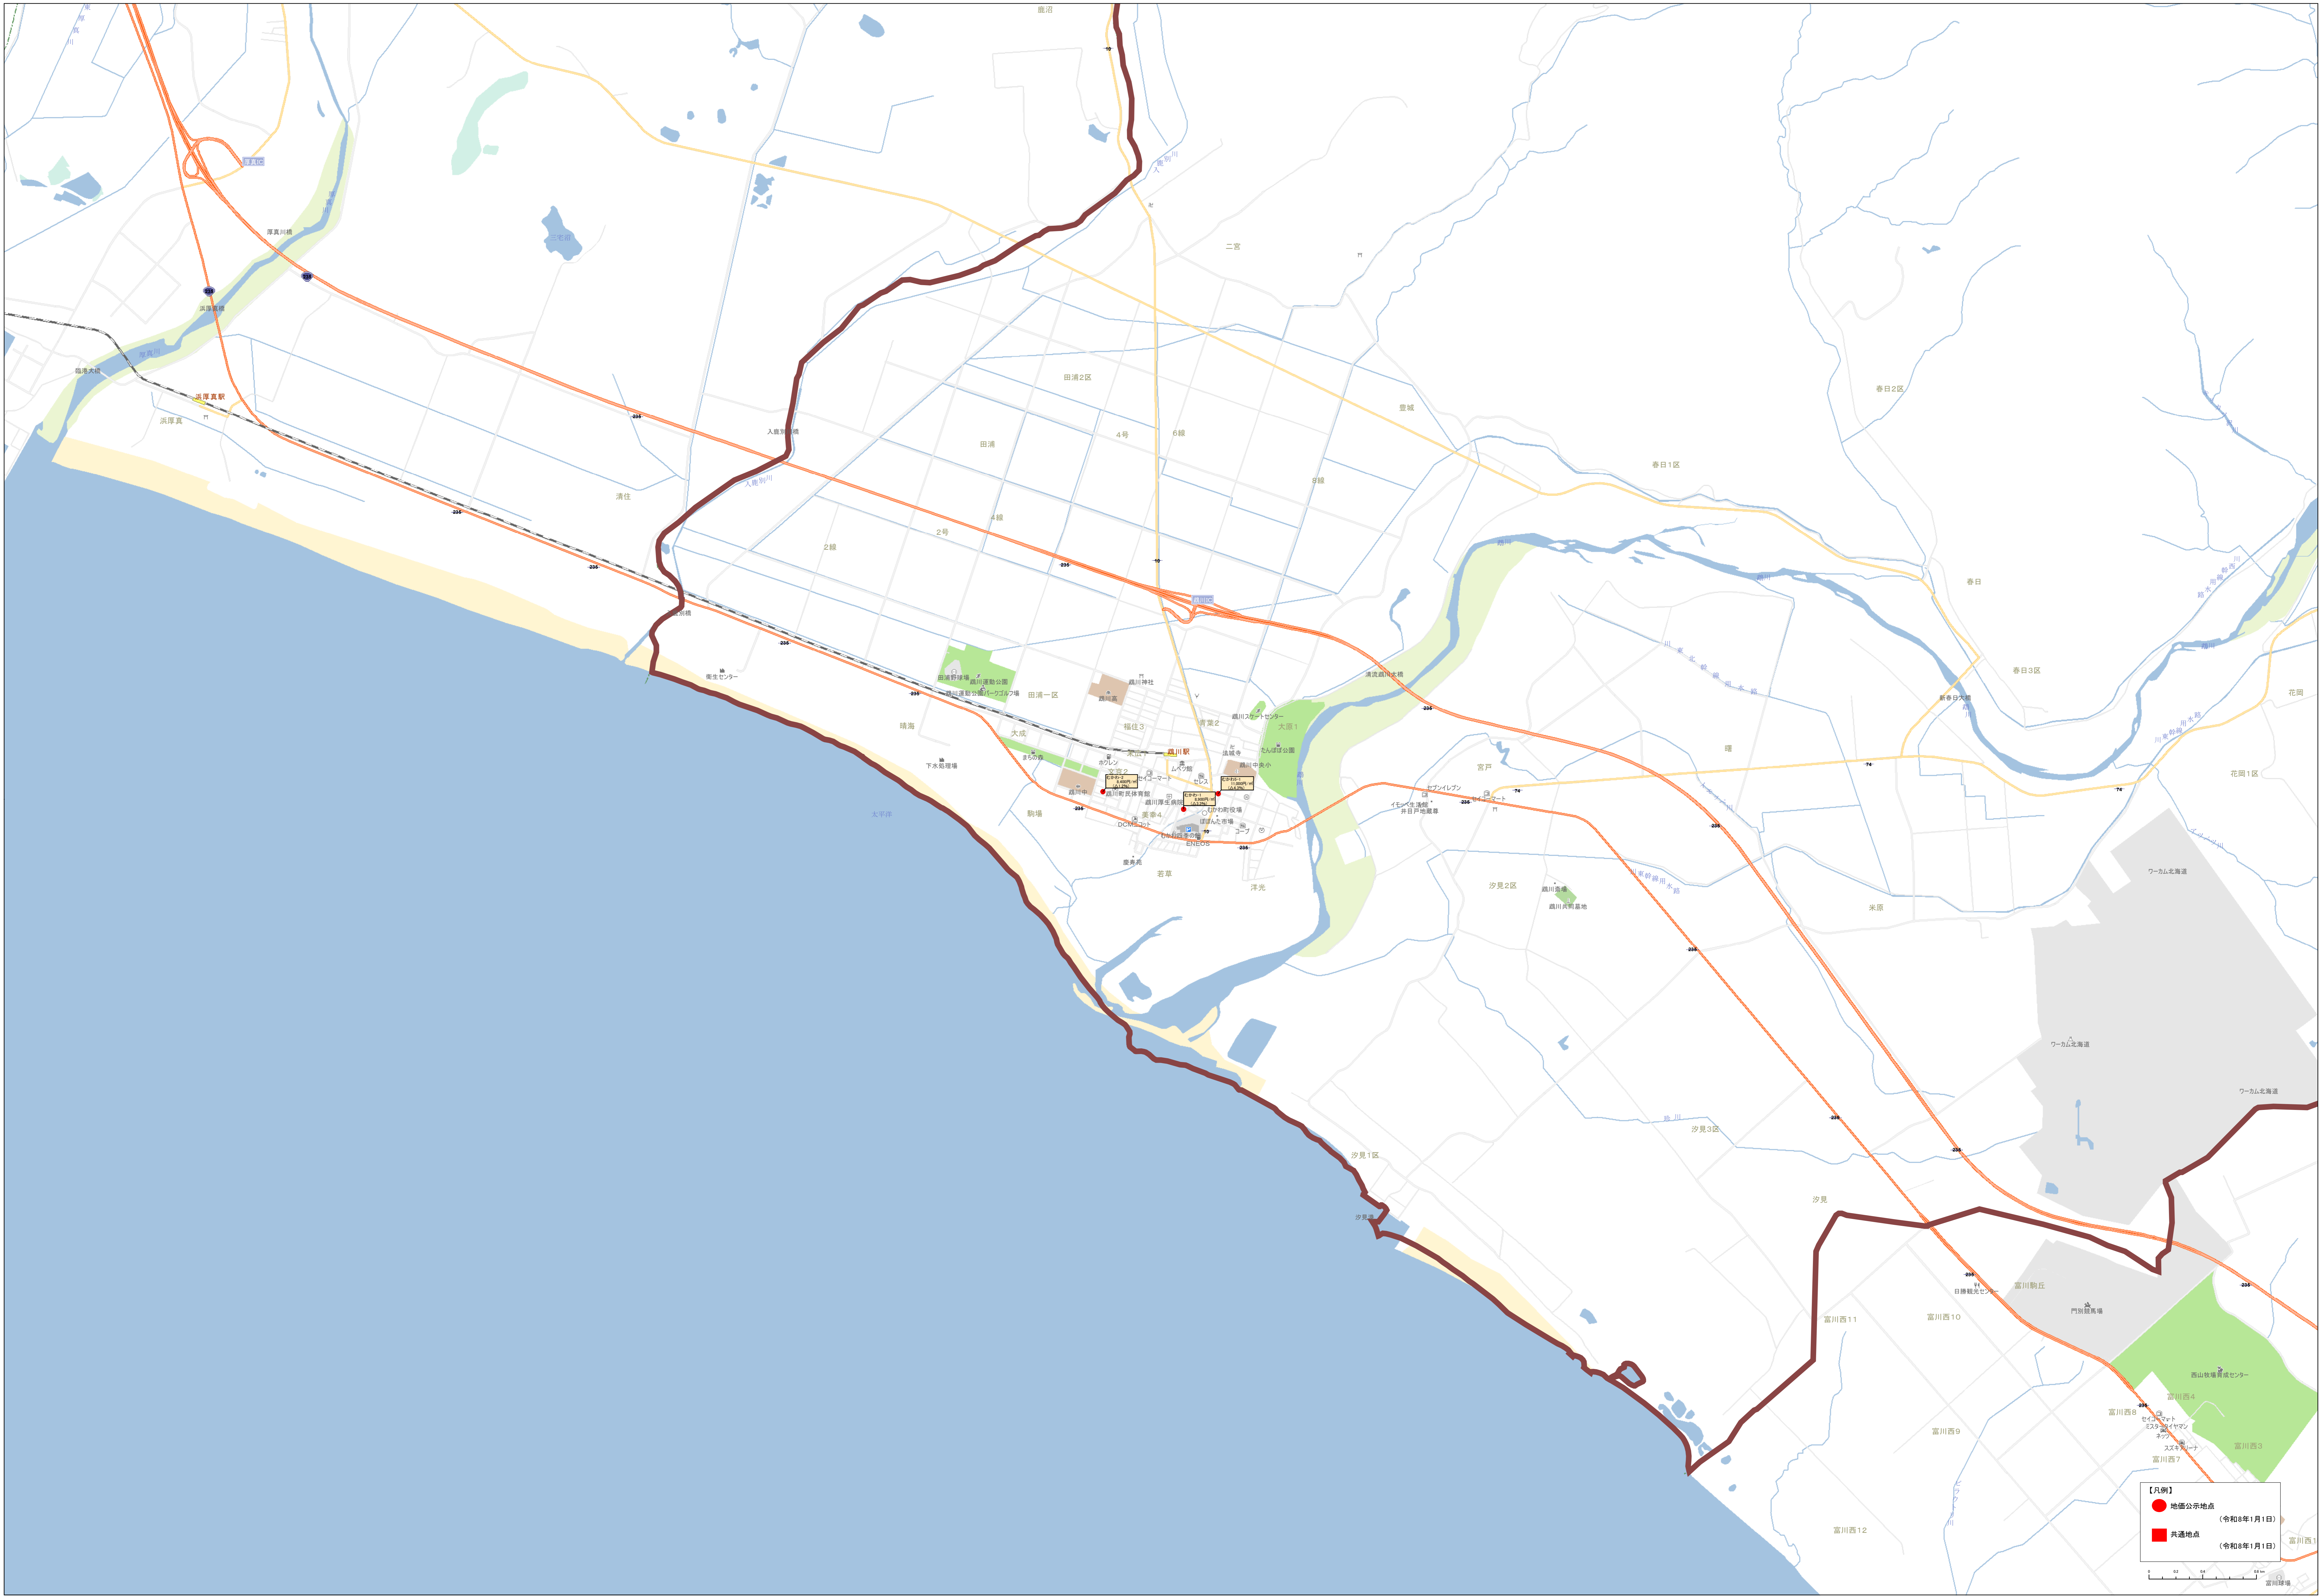

【凡例】

- 地価公示地点 (令和8年1月1日)
- 共通地点 (令和8年1月1日)

1:15,000