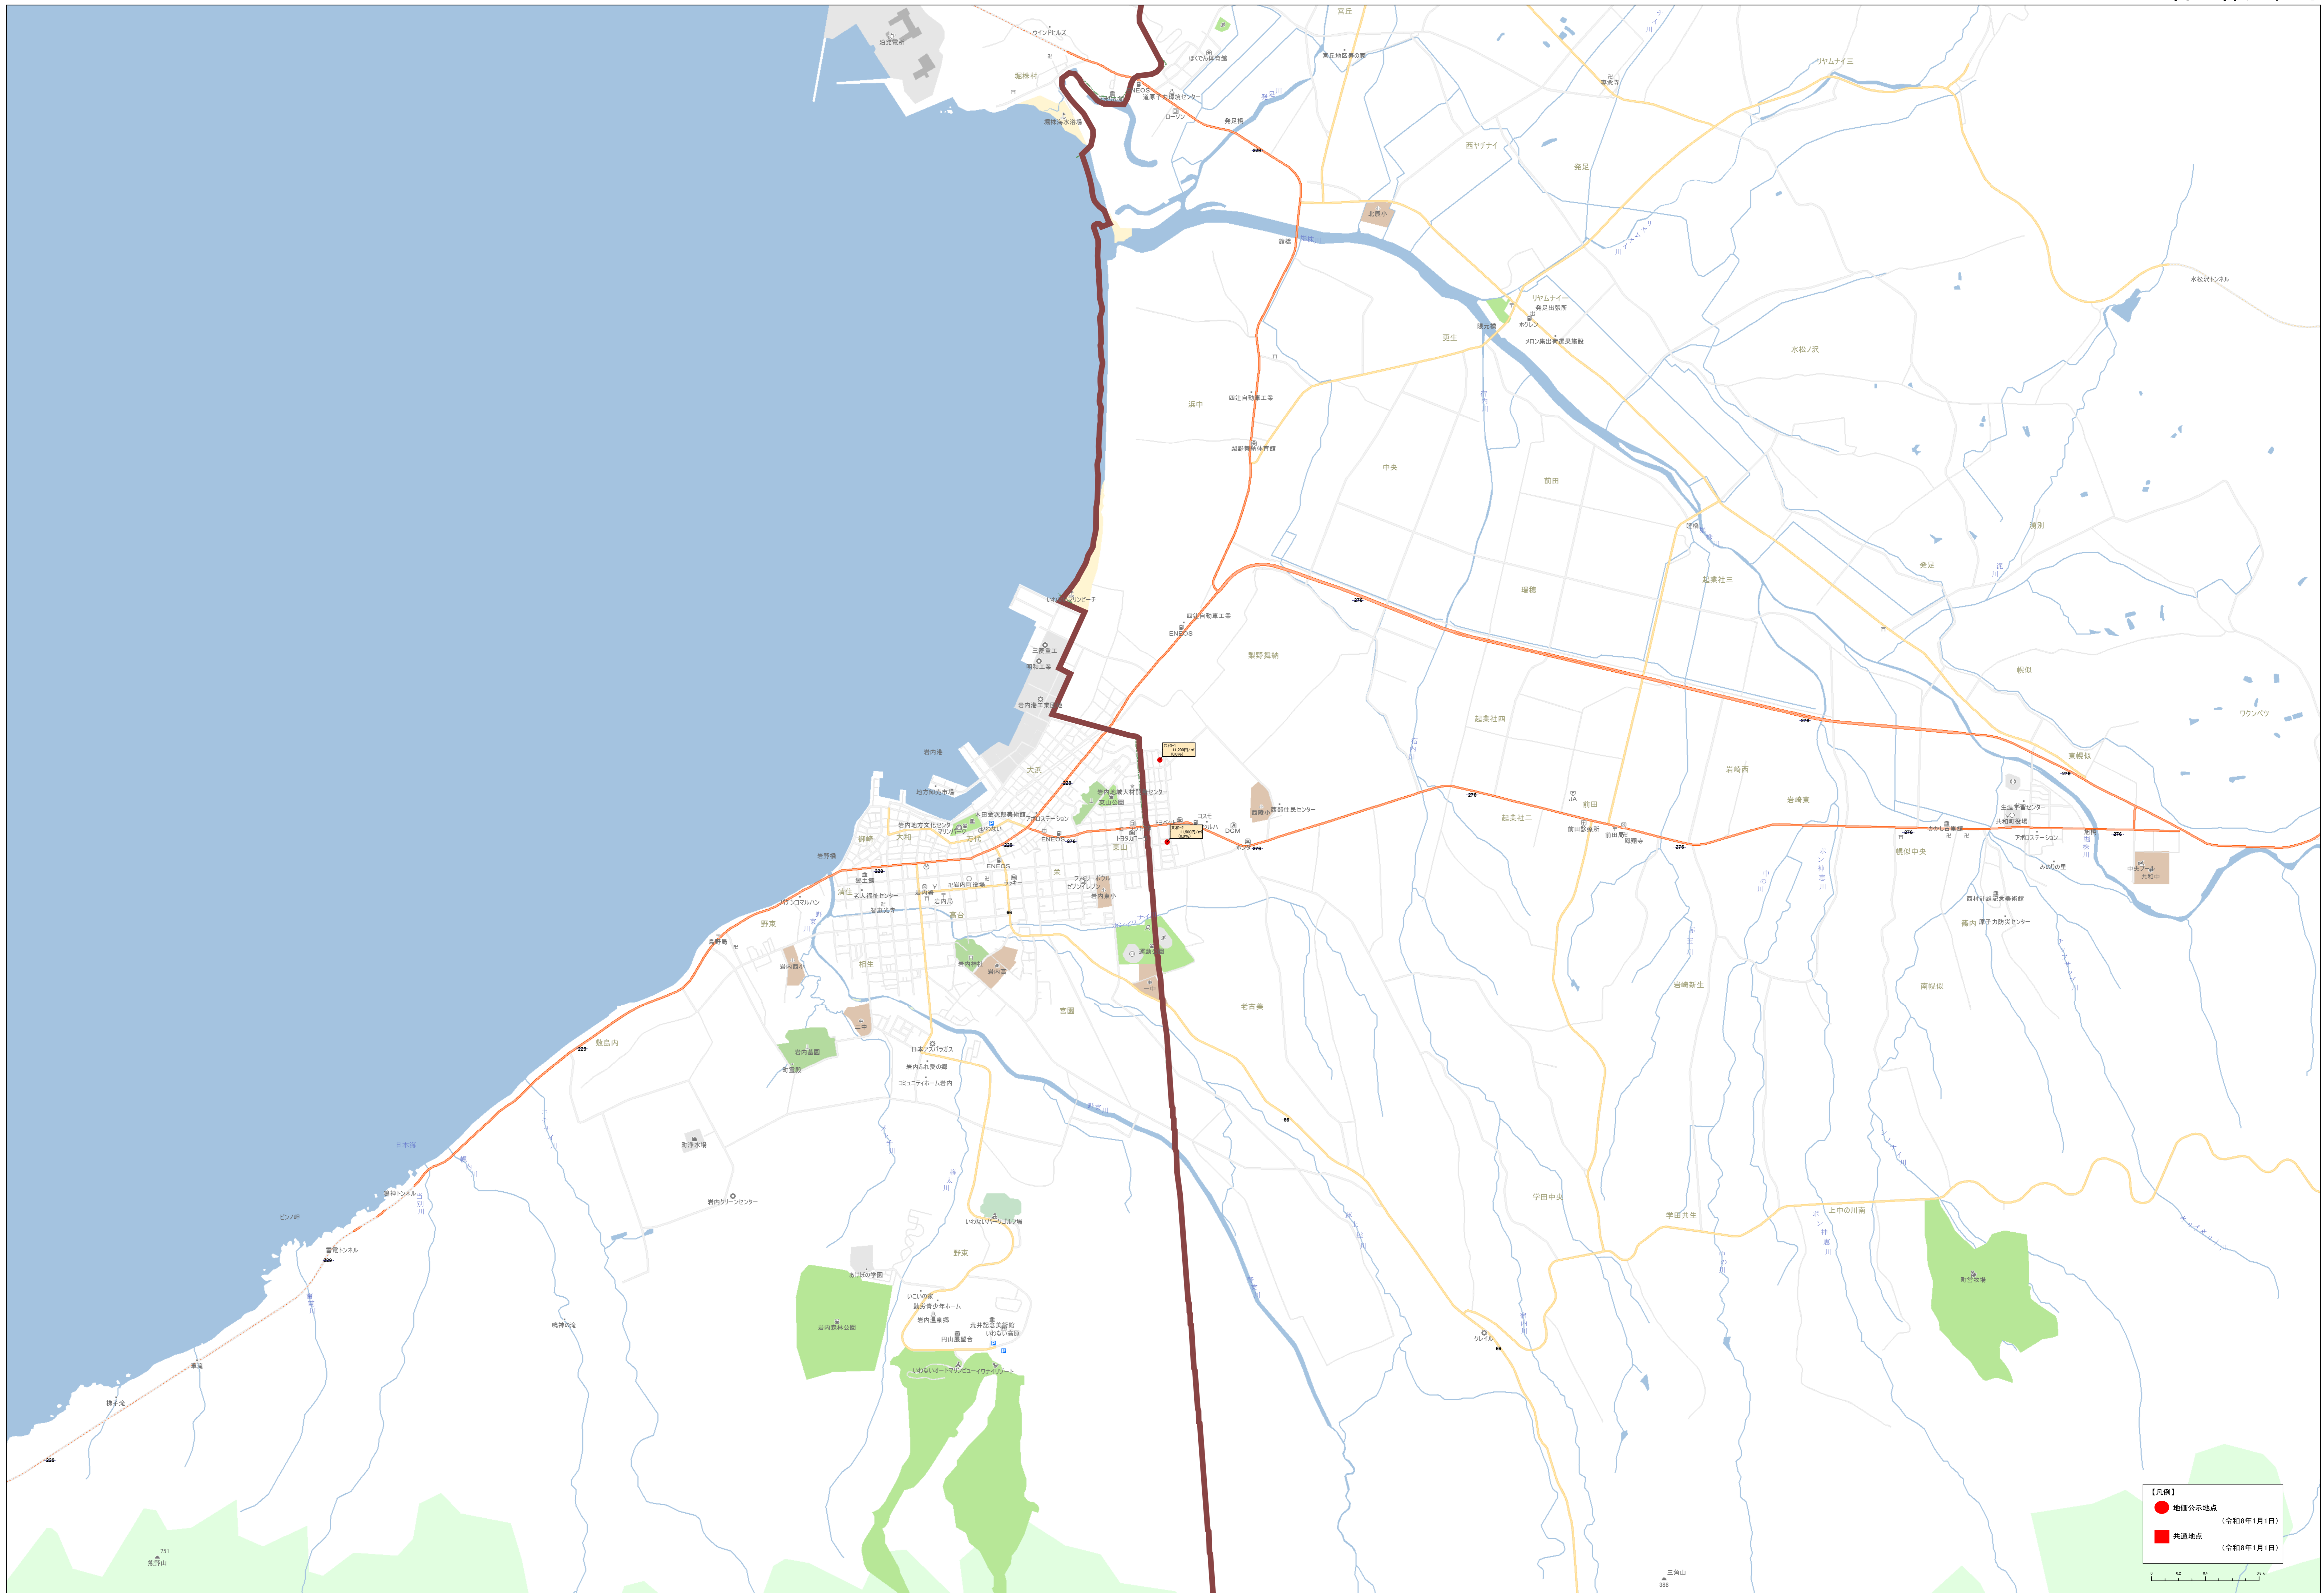

【凡例】
● 地価公示地点 (令和8年1月1日)
■ 共通地点 (令和8年1月1日)