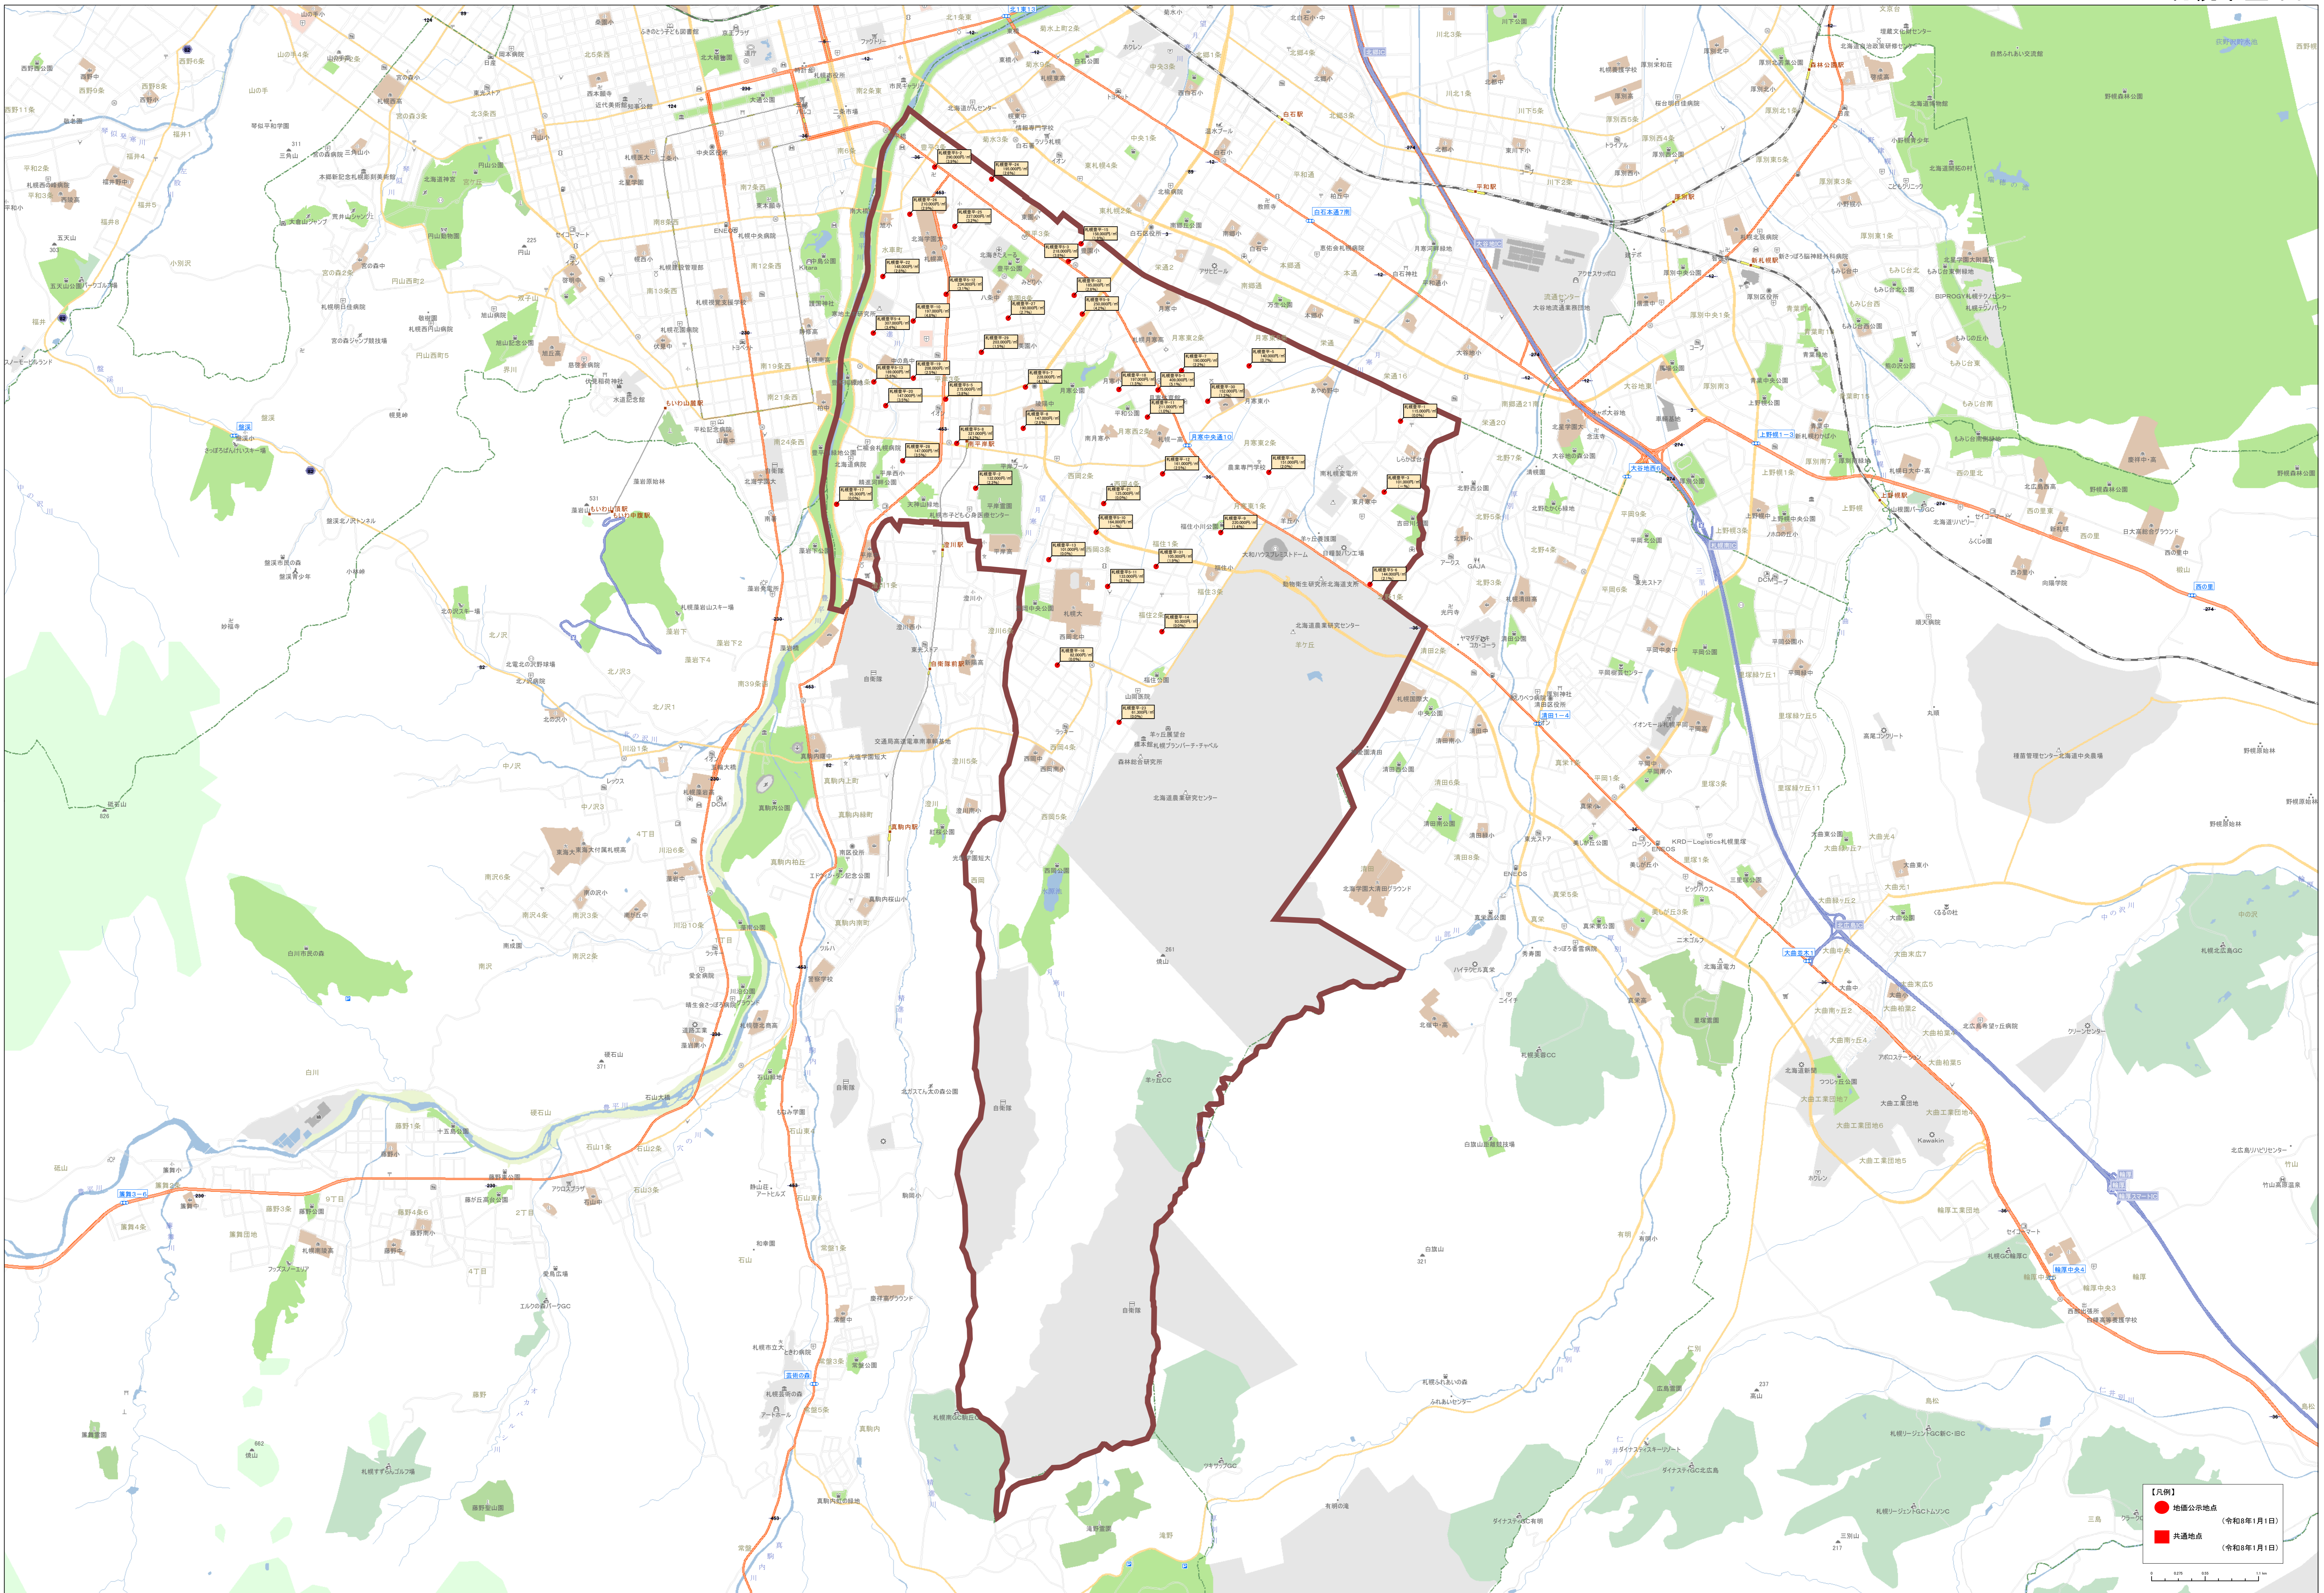

**【凡例】**

- 地価公示地点 (令和8年1月1日)
- 共通地点 (令和8年1月1日)

**【凡例】**

- 地価公示地点 (令和8年1月1日)
- 共通地点 (令和8年1月1日)

● 指定公示地 (令和8年1月1日)  
 ■ 公共地 (令和8年1月1日)

【凡例】  
 ● 地価公示地点 (令和8年1月1日)  
 ■ 共通地点 (令和8年1月1日)

**【凡例】**

- 地価公示地点 (令和8年1月1日)
- 共通地点 (令和8年1月1日)

0 500 1000 1500 2000

北緯緯度 130.750000 経緯緯度 43.050000

**【凡例】**

- 地価公示地点 (令和8年1月1日)
- 共通地点 (令和8年1月1日)

**【凡例】**

- 公設公示地点 (令和8年1月1日)
- 公共交通地点 (令和8年1月1日)

Scale: 1:15,000

● 地区公示地点 (令和8年1月1日)  
 ● 共通地点 (令和8年1月1日)